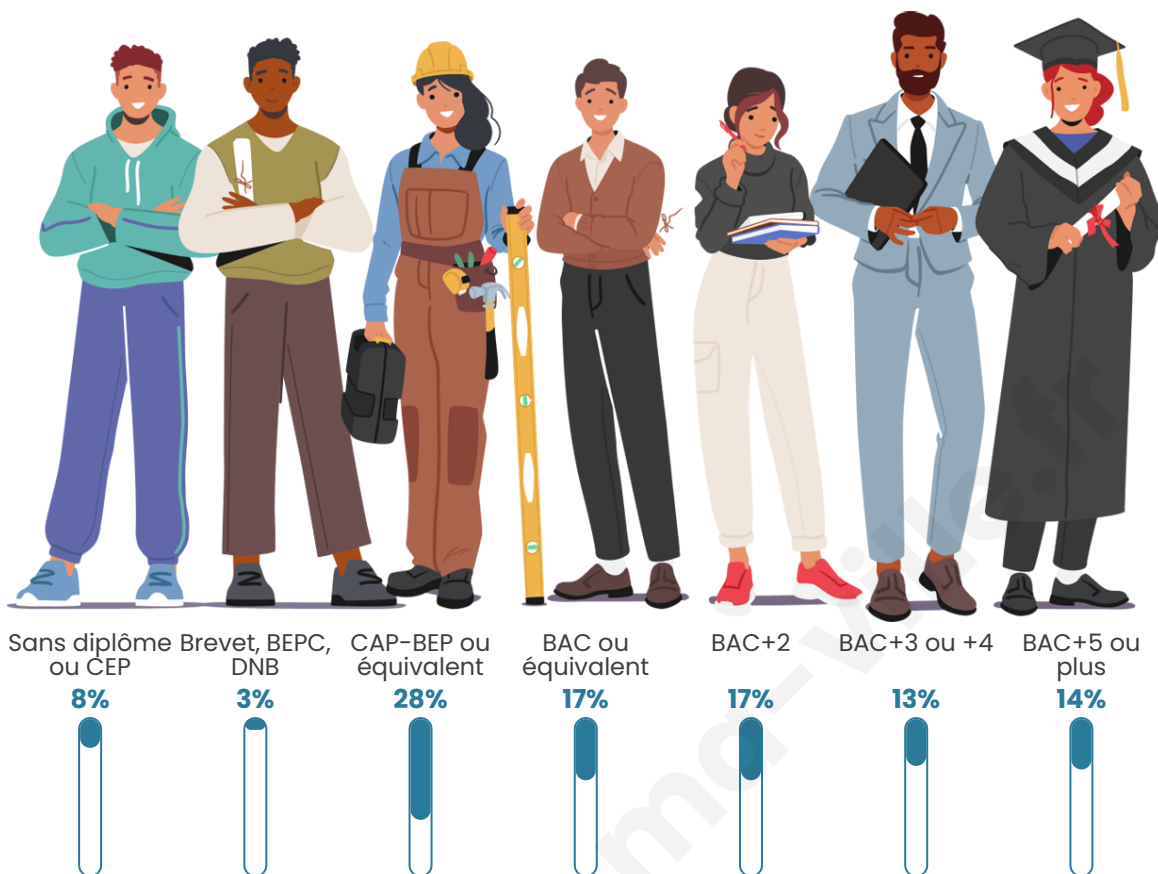

775

Age moyen

39 ans

Pop active

51.7%

Taux chômage

3.5%

Pop densité

Tranche d'âge

Activité professionnelle

Niveau de diplôme

Composition des ménages

Profils électoraux

Premier tour

	Emmanuel MACRON	27.10 %
	Marine LE PEN	20.38 %
	Jean-Luc MÉLENCHON	20.38 %
	Yannick JADOT	10.92 %
	Éric ZEMMOUR	5.67 %
	Jean LASSALLE	3.99 %
	Valérie PÉCRESE	3.78 %
	Nicolas DUPONT- AIGNAN	3.15 %
	Anne HIDALGO	2.31 %
	Fabien ROUSSEL	1.47 %
	Philippe POUTOU	0.63 %
	Nathalie ARTHAUD	0.21 %