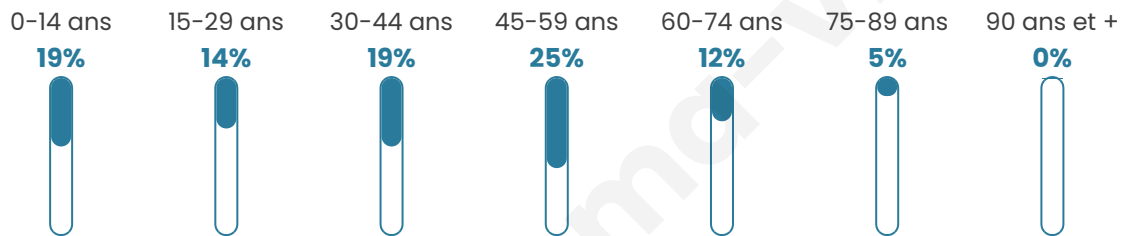

775

Age moyen

39 ans

Pop active

51.7%

Taux chômage

3.5%

Pop densité

194 h/km²

Revenu moyen

26 920 €/an

Evolution du nombre d'habitants

Sources : Institut national de la statistique et des études économiques (insee) selon Les dernières parutions officielles de 2024 portant sur les années 2020, 2021 et 2022.

Tranche d'âge

Activité professionnelle

Niveau de diplôme

Composition des ménages

Profils électoraux

Premier tour

	Emmanuel MACRON	27.10 %
	Marine LE PEN	20.38 %
	Jean-Luc MÉLENCHON	20.38 %
	Yannick JADOT	10.92 %
	Éric ZEMMOUR	5.67 %
	Jean LASSALLE	3.99 %
	Valérie PÉCRESE	3.78 %
	Nicolas DUPONT- AIGNAN	3.15 %
	Anne HIDALGO	2.31 %
	Fabien ROUSSEL	1.47 %
	Philippe POUTOU	0.63 %
	Nathalie ARTHAUD	0.21 %