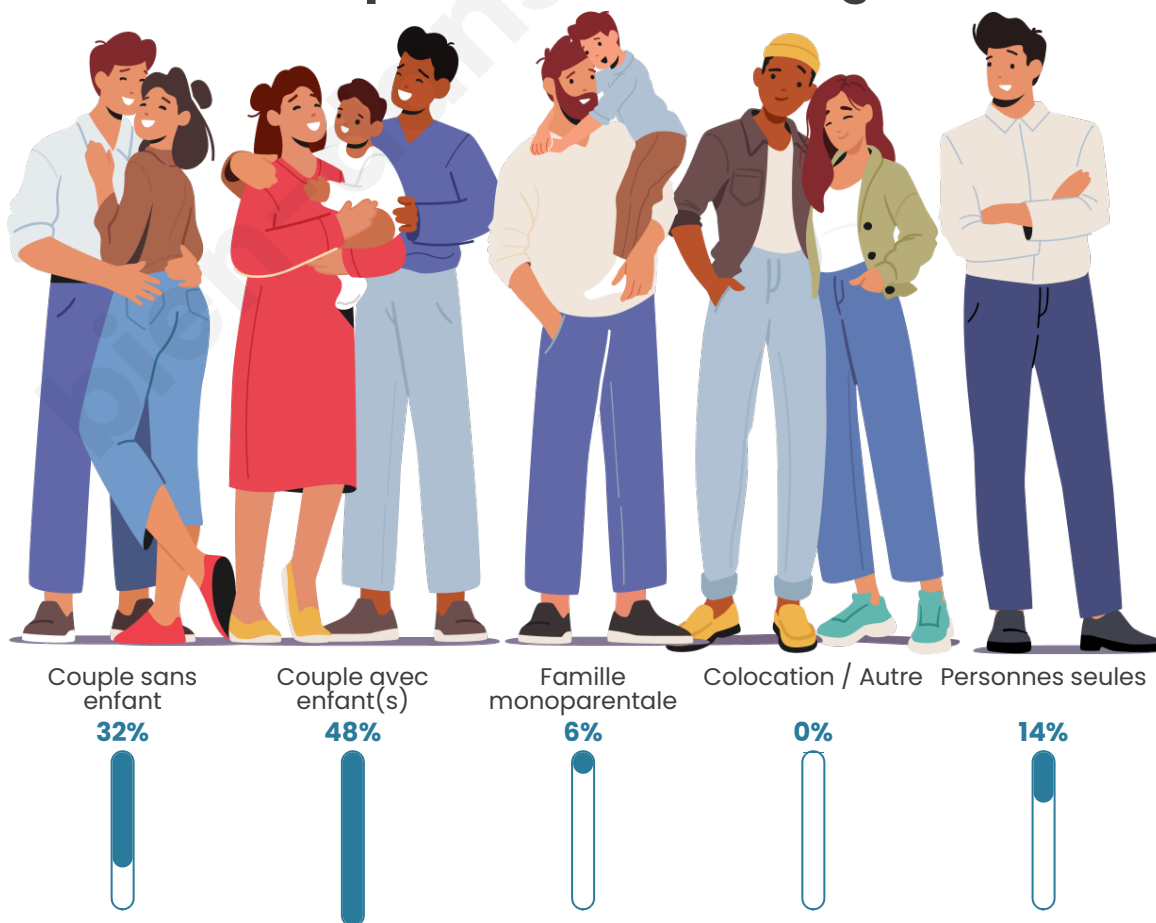

Tranche d'âge

Activité professionnelle

Niveau de diplôme

Composition des ménages

Profils électoraux

Premier tour

	Emmanuel MACRON	27.10 %
	Marine LE PEN	20.38 %
	Jean-Luc MÉLENCHON	20.38 %
	Yannick JADOT	10.92 %
	Éric ZEMMOUR	5.67 %
	Jean LASSALLE	3.99 %
	Valérie PÉCRESE	3.78 %
	Nicolas DUPONT- AIGNAN	3.15 %
	Anne HIDALGO	2.31 %
	Fabien ROUSSEL	1.47 %
	Philippe POUTOU	0.63 %
	Nathalie ARTHAUD	0.21 %