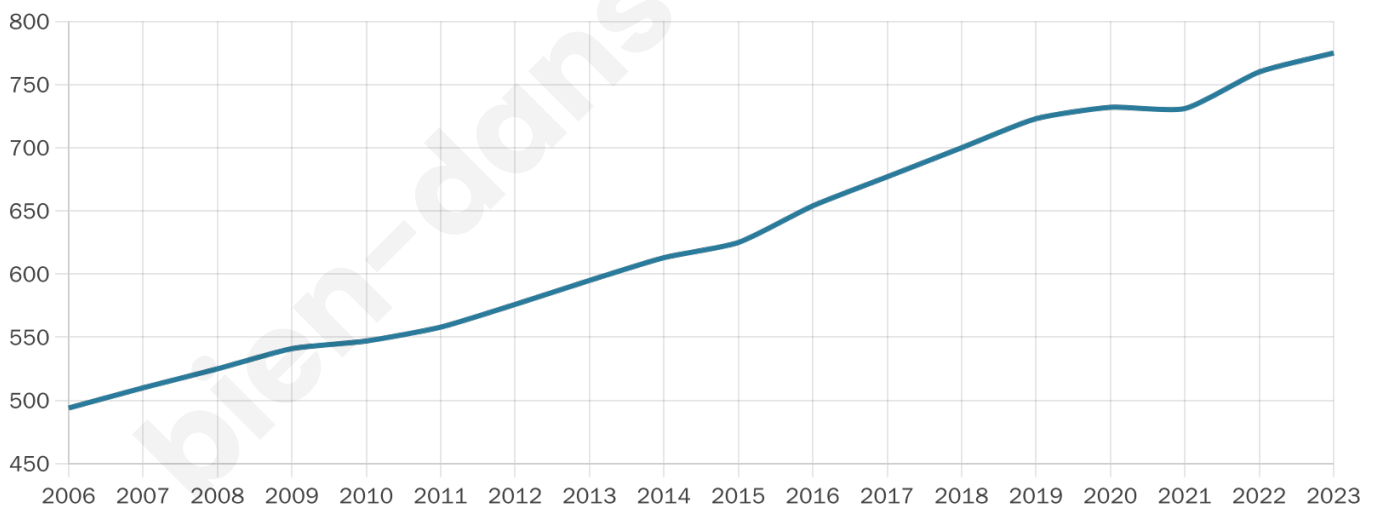

775

Age moyen

39 ans

Pop active

51.7%

Taux chômage

3.5%

Pop densité

194 h/km²

Revenu moyen

26 920 €/an

Evolution du nombre d'habitants

Sources : Institut national de la statistique et des études économiques (insee) selon Les dernières parutions officielles de 2024 portant sur les années 2020, 2021 et 2022.