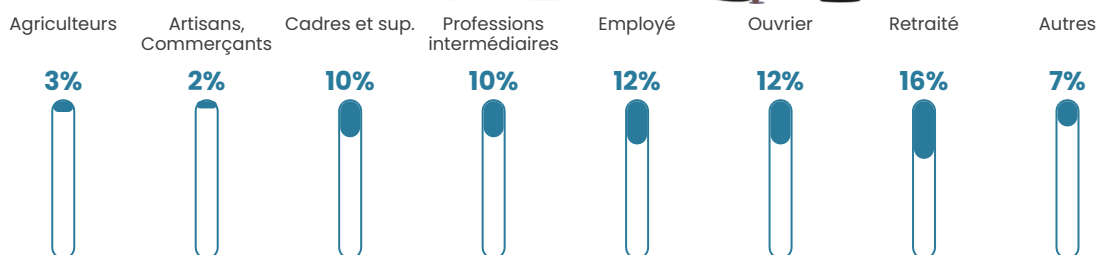

194 h/km²

Revenu moyen

26 920 €/an

Evolution du nombre d'habitants

Sources : Institut national de la statistique et des études économiques (insee) selon Les dernières parutions officielles de 2024 portant sur les années 2020, 2021 et 2022.

Tranche d'âge

Activité professionnelle

Niveau de diplôme

Composition des ménages

Profils électoraux

Premier tour

	Emmanuel MACRON	27.10 %
	Marine LE PEN	20.38 %
	Jean-Luc MÉLENCHON	20.38 %
	Yannick JADOT	10.92 %
	Éric ZEMMOUR	5.67 %
	Jean LASSALLE	3.99 %
	Valérie PÉCRESE	3.78 %
	Nicolas DUPONT- AIGNAN	3.15 %
	Anne HIDALGO	2.31 %
	Fabien ROUSSEL	1.47 %
	Philippe POUTOU	0.63 %
	Nathalie ARTHAUD	0.21 %