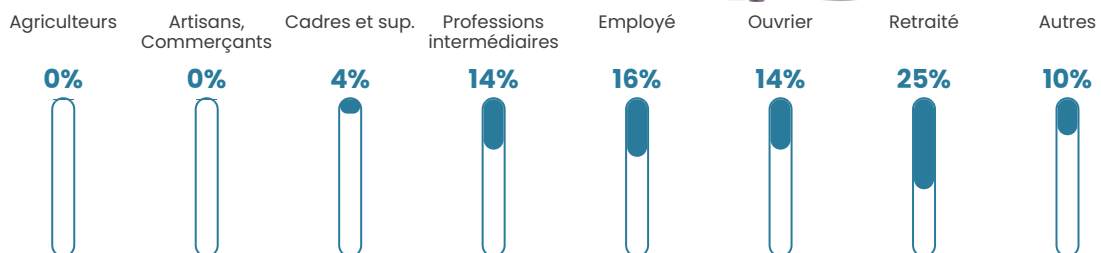

176 h/km²

Revenu moyen

25 620 €/an

Evolution du nombre d'habitants

Sources : Institut national de la statistique et des études économiques (insee) selon Les dernières parutions officielles de 2024 portant sur les années 2020, 2021 et 2022.

Tranche d'âge

Activité professionnelle

Niveau de diplôme

Composition des ménages

Profils électoraux

Premier tour

	Marine LE PEN	30.22 %
	Emmanuel MACRON	23.68 %
	Jean-Luc MÉLENCHON	15.26 %
	Éric ZEMMOUR	10.90 %
	Valérie PÉCRESE	5.92 %
	Yannick JADOT	4.98 %
	Fabien ROUSSEL	2.18 %
	Anne HIDALGO	1.87 %
	Nicolas DUPONT- AIGNAN	1.87 %
	Jean LASSALLE	1.56 %
	Nathalie ARTHAUD	0.93 %
	Philippe POUTOU	0.62 %