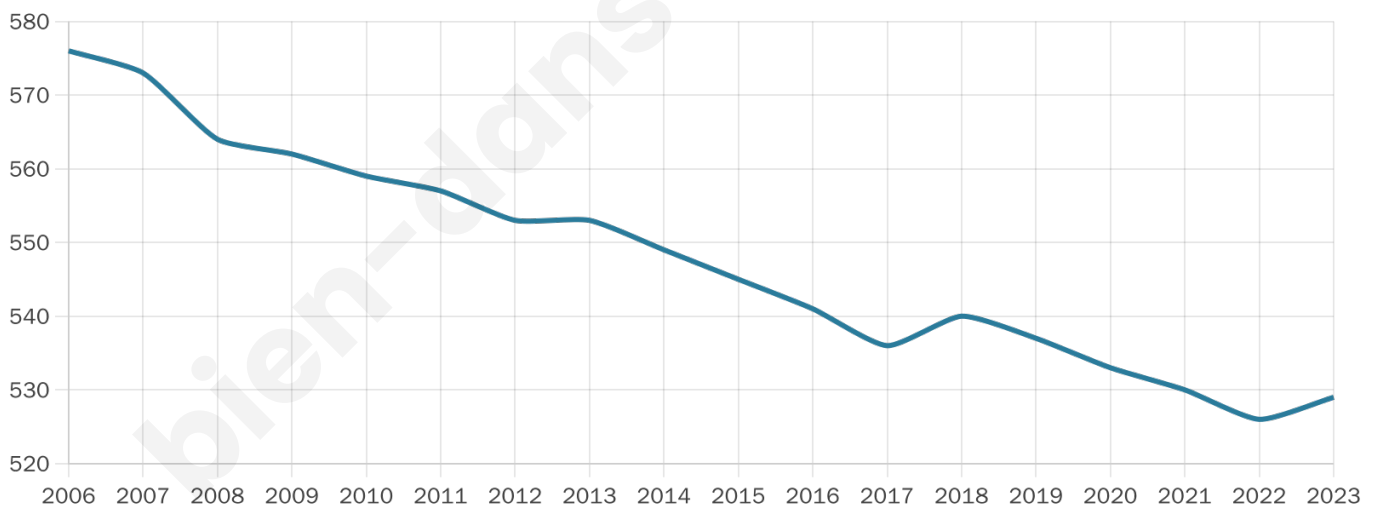

Version web

Ville de Saint-Ouen-sur-Morin

Présenté par

BIEN dans ma **VILLE** 

Sommaire

Situation géographique	3
Statistiques sur la population	4
Evolution du nombre d'habitants	4
Tranche d'âge	5
0-14 ans	5
15-29 ans	5
30-44 ans	5
45-59 ans	5
60-74 ans	5
75-89 ans	5
90 ans et +	5
Activité professionnelle	5
Agriculteurs	5
Artisans, Commerçants	5
Cadres et sup.	5
Professions intermédiaires	5
Employé	5
Ouvrier	5
Retraité	5
Autres	5
Niveau de diplôme	6
Sans diplôme ou CEP	6
Brevet, BEPC, DNB	6
CAP-BEP ou équivalent	6
BAC ou équivalent	6
BAC+2	6
BAC+3 ou +4	6
BAC+5 ou plus	6
Composition des ménages	6
Couple sans enfant	6
Couple avec enfant(s)	6
Famille monoparentale	6
Colocation / Autre	6
Personnes seules	6
Profil électoraux	7
Premier tour	7
Sécurité	8
Evolution du nombre d'infractions	8
Pour comparer	9
Services à la population	10
Commerce	10
Éducation	10
Villes autour de Saint-Ouen-sur-Morin	12
Avis sur la ville de Saint-Ouen-sur-Morin	13
Moyenne par critère	13
Villes autour de Saint-Ouen-sur-Morin	13
Répartition des avis par note	13
Répartition des avis par note	13

529

Age moyen

42 ans

Pop active

49.1%

Taux chômage

10%

Pop densité

176 h/km²

Revenu moyen

25 620 €/an

Evolution du nombre d'habitants

Sources : Institut national de la statistique et des études économiques (insee) selon Les dernières parutions officielles de 2024 portant sur les années 2020, 2021 et 2022.