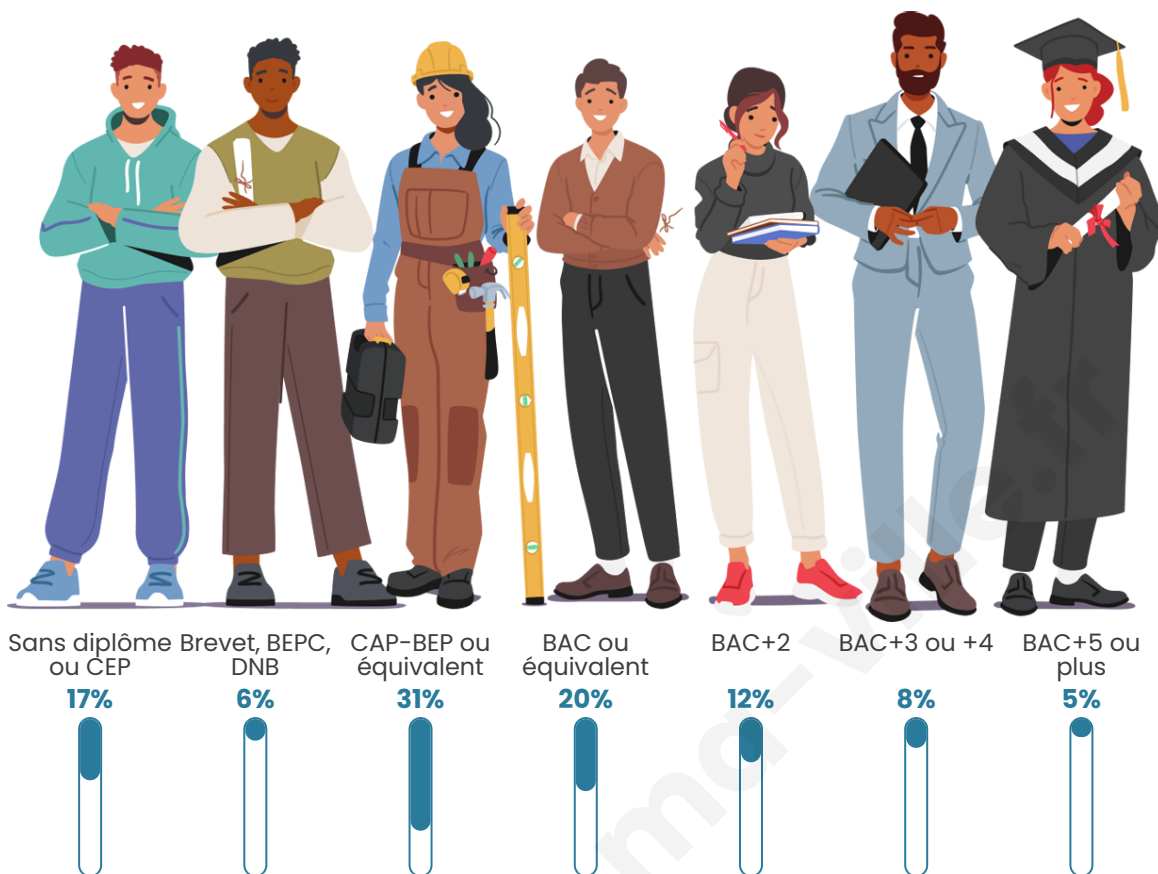

529

Age moyen

42 ans

Pop active

49.1%

Taux chômage

10%

Pop densité

Tranche d'âge

Activité professionnelle

Niveau de diplôme

Composition des ménages

Profils électoraux

Premier tour

	Marine LE PEN	30.22 %
	Emmanuel MACRON	23.68 %
	Jean-Luc MÉLENCHON	15.26 %
	Éric ZEMMOUR	10.90 %
	Valérie PÉCRESE	5.92 %
	Yannick JADOT	4.98 %
	Fabien ROUSSEL	2.18 %
	Anne HIDALGO	1.87 %
	Nicolas DUPONT- AIGNAN	1.87 %
	Jean LASSALLE	1.56 %
	Nathalie ARTHAUD	0.93 %
	Philippe POUTOU	0.62 %