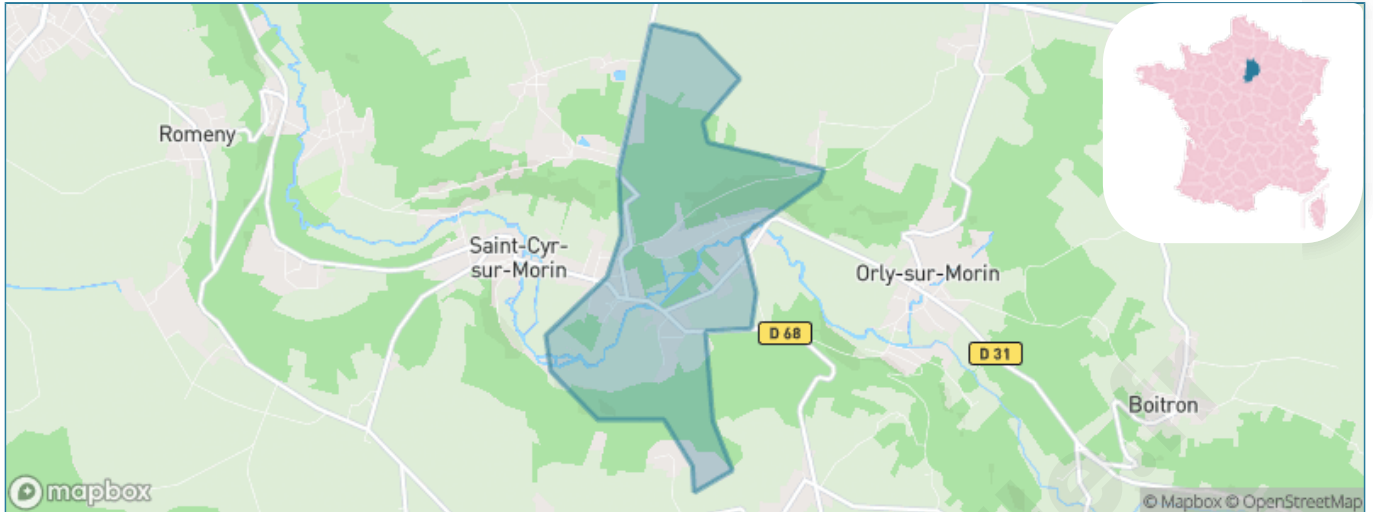

Version web

Ville de Saint-Ouen-sur-Morin

Présenté par

BIEN dans ma **VILLE** 

Sommaire

Situation géographique	3
Statistiques sur la population	4
Evolution du nombre d'habitants	4
Tranche d'âge	5
0-14 ans	5
15-29 ans	5
30-44 ans	5
45-59 ans	5
60-74 ans	5
75-89 ans	5
90 ans et +	5
Activité professionnelle	5
Agriculteurs	5
Artisans, Commerçants	5
Cadres et sup.	5
Professions intermédiaires	5
Employé	5
Ouvrier	5
Retraité	5
Autres	5
Niveau de diplôme	6
Sans diplôme ou CEP	6
Brevet, BEPC, DNB	6
CAP-BEP ou équivalent	6
BAC ou équivalent	6
BAC+2	6
BAC+3 ou +4	6
BAC+5 ou plus	6
Composition des ménages	6
Couple sans enfant	6
Couple avec enfant(s)	6
Famille monoparentale	6
Colocation / Autre	6
Personnes seules	6
Profil électoraux	7
Premier tour	7
Sécurité	8
Evolution du nombre d'infractions	8
Pour comparer	9
Services à la population	10
Commerce	10
Éducation	10
Villes autour de Saint-Ouen-sur-Morin	12
Avis sur la ville de Saint-Ouen-sur-Morin	13
Moyenne par critère	13
Villes autour de Saint-Ouen-sur-Morin	13
Répartition des avis par note	13
Répartition des avis par note	13

Situation géographique

i Informations clés

- **Région :** Île-de-France
- **Département :** Seine-et-Marne
- **Code postal :** 77750
- **Superficie :** 3 km²

Statistiques sur la population

Nombre d'habitants