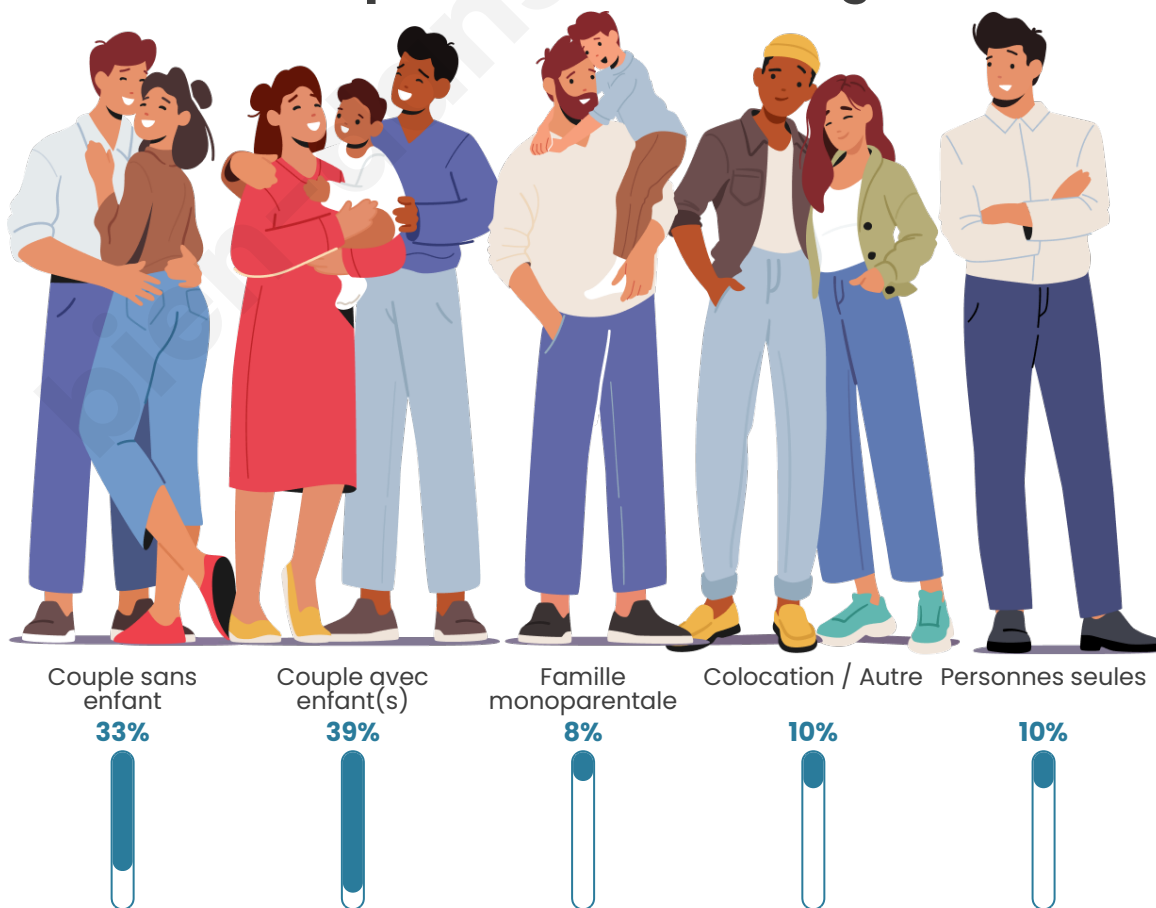

Tranche d'âge

Activité professionnelle

Niveau de diplôme

Composition des ménages

Profils électoraux

Premier tour

	Marine LE PEN	30.22 %
	Emmanuel MACRON	23.68 %
	Jean-Luc MÉLENCHON	15.26 %
	Éric ZEMMOUR	10.90 %
	Valérie PÉCRESE	5.92 %
	Yannick JADOT	4.98 %
	Fabien ROUSSEL	2.18 %
	Anne HIDALGO	1.87 %
	Nicolas DUPONT- AIGNAN	1.87 %
	Jean LASSALLE	1.56 %
	Nathalie ARTHAUD	0.93 %
	Philippe POUTOU	0.62 %