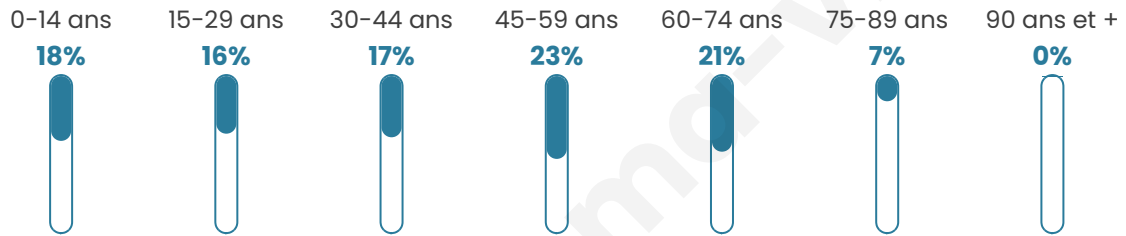

529

Age moyen

42 ans

Pop active

49.1%

Taux chômage

10%

Pop densité

176 h/km²

Revenu moyen

25 620 €/an

Evolution du nombre d'habitants

Sources : Institut national de la statistique et des études économiques (insee) selon Les dernières parutions officielles de 2024 portant sur les années 2020, 2021 et 2022.

Tranche d'âge

Activité professionnelle

Niveau de diplôme

Composition des ménages

Profils électoraux

Premier tour

	Marine LE PEN	30.22 %
	Emmanuel MACRON	23.68 %
	Jean-Luc MÉLENCHON	15.26 %
	Éric ZEMMOUR	10.90 %
	Valérie PÉCRESE	5.92 %
	Yannick JADOT	4.98 %
	Fabien ROUSSEL	2.18 %
	Anne HIDALGO	1.87 %
	Nicolas DUPONT- AIGNAN	1.87 %
	Jean LASSALLE	1.56 %
	Nathalie ARTHAUD	0.93 %
	Philippe POUTOU	0.62 %

438 inscrits

Participation : 73.97%

Votes blancs : 0.62%

Votes nuls : 0.31%

Second tour

	Emmanuel MACRON	44,48 %
	Marine LE PEN	55,52 %

439 inscrits

Participation : 71.53%