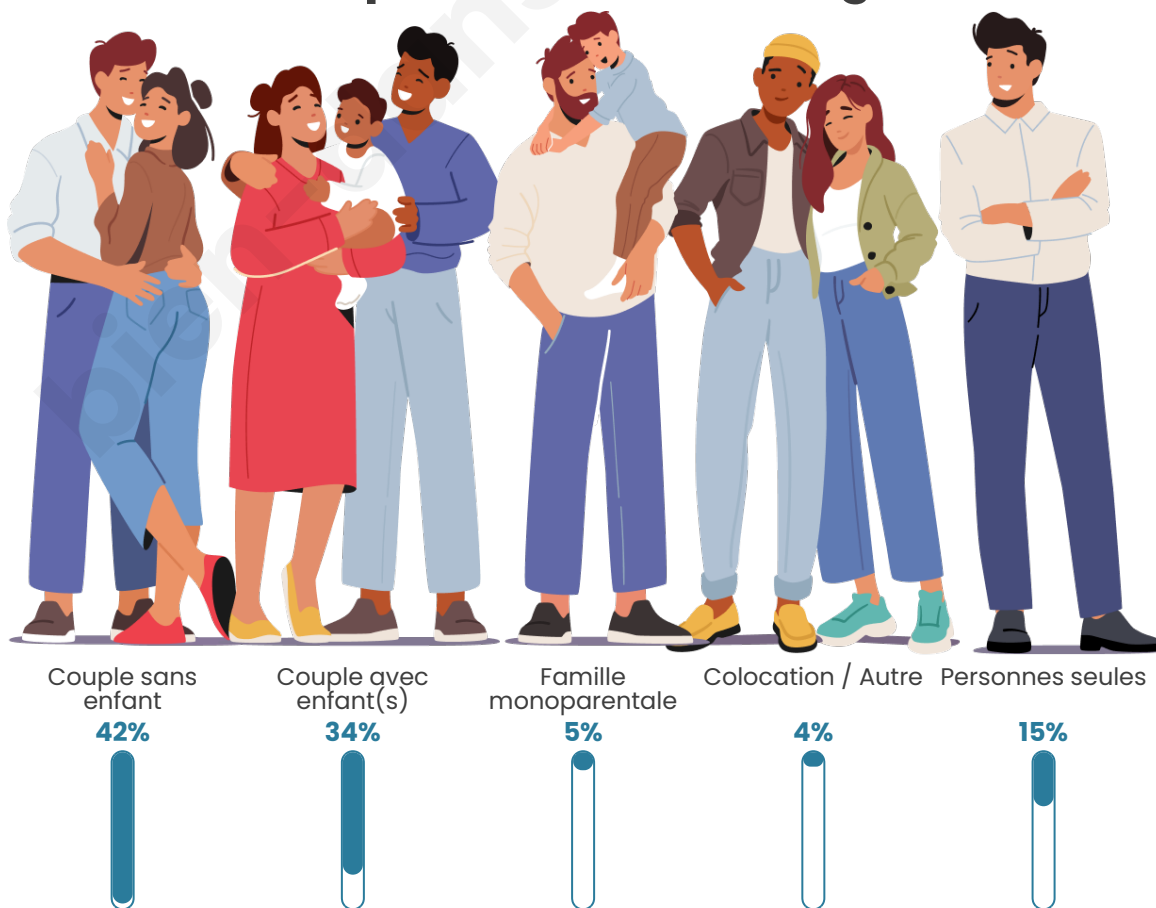

Tranche d'âge

Activité professionnelle

Niveau de diplôme

Composition des ménages

Profils électoraux

Premier tour

	Emmanuel MACRON	27.90 %
	Marine LE PEN	25.86 %
	Jean-Luc MÉLENCHON	19.75 %
	Éric ZEMMOUR	6.11 %
	Yannick JADOT	4.70 %
	Valérie PÉCRESE	4.39 %
	Jean LASSALLE	3.92 %
	Nicolas DUPONT-AIGNAN	2.04 %
	Anne HIDALGO	1.88 %
	Fabien ROUSSEL	1.72 %
	Philippe POUTOU	1.57 %
	Nathalie ARTHAUD	0.16 %