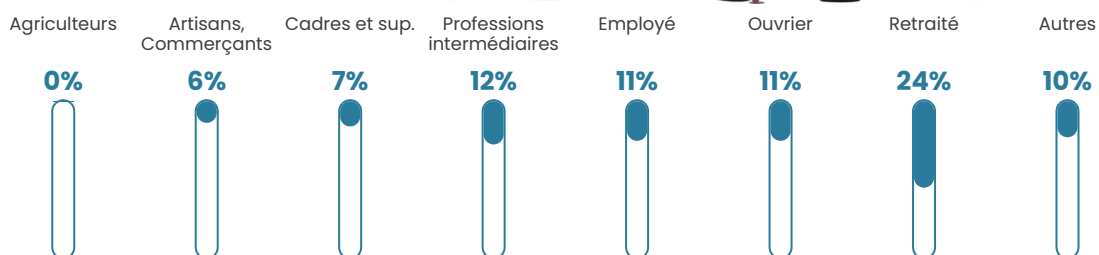

963

Age moyen

43 ans

Pop active

48.4%

Taux chômage

7.6%

Pop densité

54 h/km²

Revenu moyen

24 150 €/an

Evolution du nombre d'habitants

Sources : Institut national de la statistique et des études économiques (insee) selon Les dernières parutions officielles de 2024 portant sur les années 2020, 2021 et 2022.

Tranche d'âge

Activité professionnelle

Niveau de diplôme

Composition des ménages

Profils électoraux

Premier tour

	Emmanuel MACRON	27.90 %
	Marine LE PEN	25.86 %
	Jean-Luc MÉLENCHON	19.75 %
	Éric ZEMMOUR	6.11 %
	Yannick JADOT	4.70 %
	Valérie PÉCRESE	4.39 %
	Jean LASSALLE	3.92 %
	Nicolas DUPONT-AIGNAN	2.04 %
	Anne HIDALGO	1.88 %
	Fabien ROUSSEL	1.72 %
	Philippe POUTOU	1.57 %
	Nathalie ARTHAUD	0.16 %