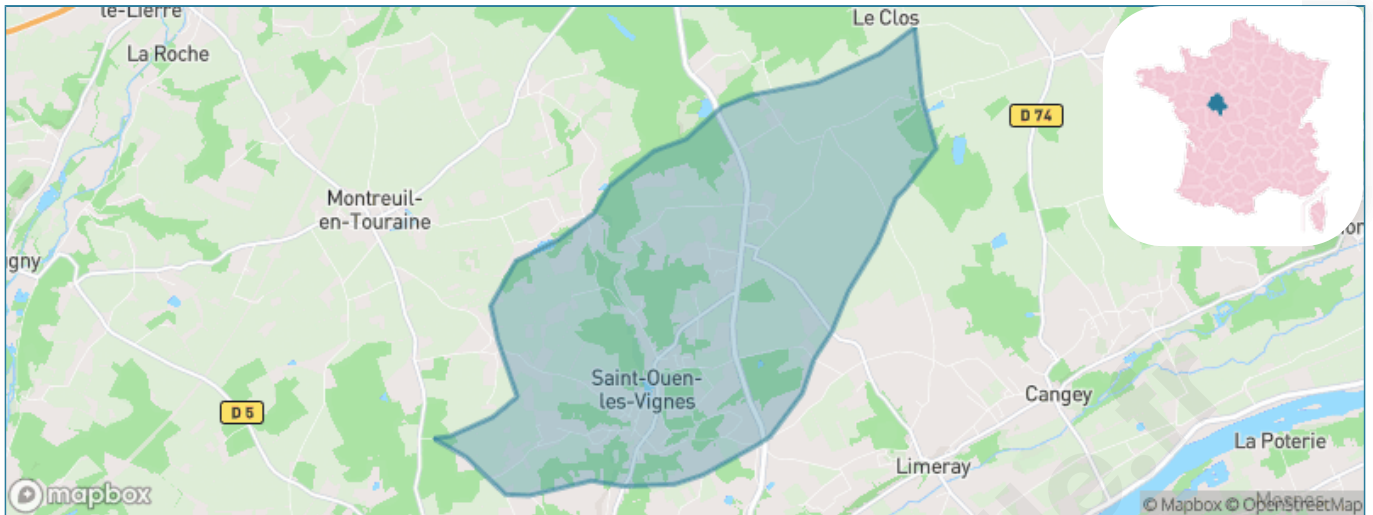

Version web

Ville de Saint-Ouen-les-Vignes

Présenté par

BIEN dans ma **VILLE** 

Sommaire

Situation géographique	3
Statistiques sur la population	4
Evolution du nombre d'habitants	4
Tranche d'âge	5
0-14 ans	5
15-29 ans	5
30-44 ans	5
45-59 ans	5
60-74 ans	5
75-89 ans	5
90 ans et +	5
Activité professionnelle	5
Agriculteurs	5
Artisans, Commerçants	5
Cadres et sup.	5
Professions intermédiaires	5
Employé	5
Ouvrier	5
Retraité	5
Autres	5
Niveau de diplôme	6
Sans diplôme ou CEP	6
Brevet, BEPC, DNB	6
CAP-BEP ou équivalent	6
BAC ou équivalent	6
BAC+2	6
BAC+3 ou +4	6
BAC+5 ou plus	6
Composition des ménages	6
Couple sans enfant	6
Couple avec enfant(s)	6
Famille monoparentale	6
Colocation / Autre	6
Personnes seules	6
Profils électoraux	7
Premier tour	7
Sécurité	8
Evolution du nombre d'infractions	8
Pour comparer	9
Services à la population	10
Commerce	10
Éducation	10
Villes autour de Saint-Ouen-les-Vignes	11

Situation géographique

i Informations clés

- **Région** : Centre-Val de Loire
- **Département** : Indre-et-Loire
- **Code postal** : 37530
- **Superficie** : 18 km²

Statistiques sur la population

Nombre d'habitants