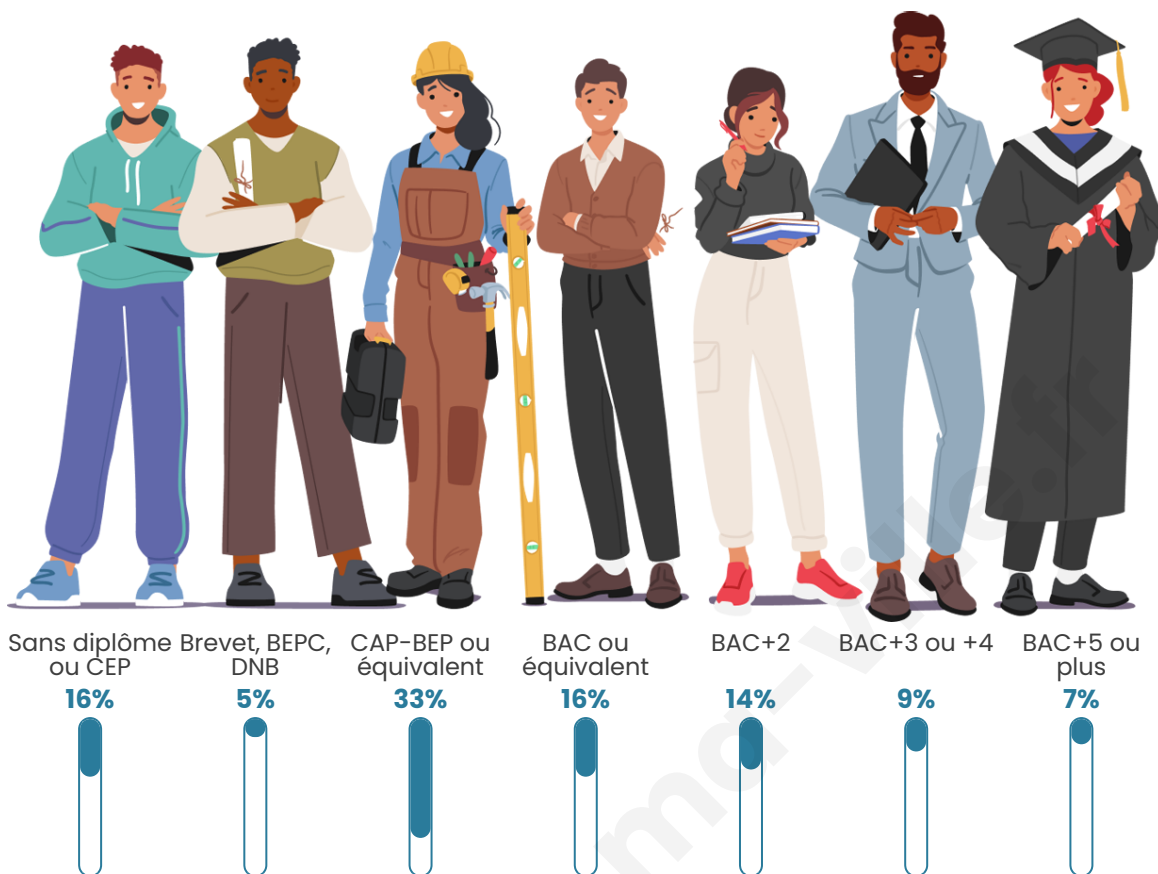

963

Age moyen

43 ans

Pop active

48.4%

Taux chômage

7.6%

Pop densité

Tranche d'âge

Activité professionnelle

Niveau de diplôme

Composition des ménages

Profils électoraux

Premier tour

	Emmanuel MACRON	27.90 %
	Marine LE PEN	25.86 %
	Jean-Luc MÉLENCHON	19.75 %
	Éric ZEMMOUR	6.11 %
	Yannick JADOT	4.70 %
	Valérie PÉCRESE	4.39 %
	Jean LASSALLE	3.92 %
	Nicolas DUPONT-AIGNAN	2.04 %
	Anne HIDALGO	1.88 %
	Fabien ROUSSEL	1.72 %
	Philippe POUTOU	1.57 %
	Nathalie ARTHAUD	0.16 %