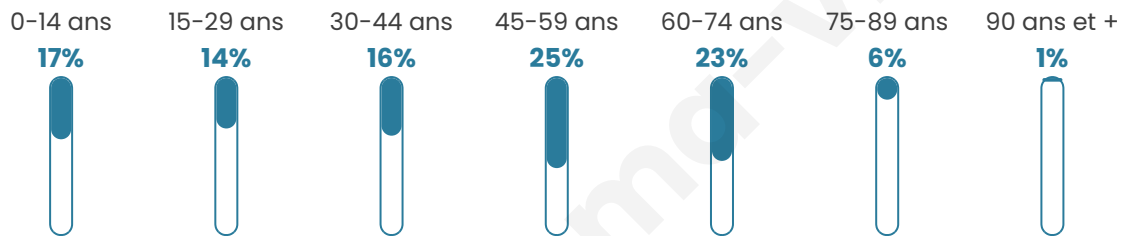

963

Age moyen

43 ans

Pop active

48.4%

Taux chômage

7.6%

Pop densité

54 h/km²

Revenu moyen

24 150 €/an

Evolution du nombre d'habitants

Sources : Institut national de la statistique et des études économiques (insee) selon Les dernières parutions officielles de 2024 portant sur les années 2020, 2021 et 2022.

Tranche d'âge

Activité professionnelle

Niveau de diplôme

Composition des ménages

Profils électoraux

Premier tour

	Emmanuel MACRON	27.90 %
	Marine LE PEN	25.86 %
	Jean-Luc MÉLENCHON	19.75 %
	Éric ZEMMOUR	6.11 %
	Yannick JADOT	4.70 %
	Valérie PÉCRESE	4.39 %
	Jean LASSALLE	3.92 %
	Nicolas DUPONT-AIGNAN	2.04 %
	Anne HIDALGO	1.88 %
	Fabien ROUSSEL	1.72 %
	Philippe POUTOU	1.57 %
	Nathalie ARTHAUD	0.16 %