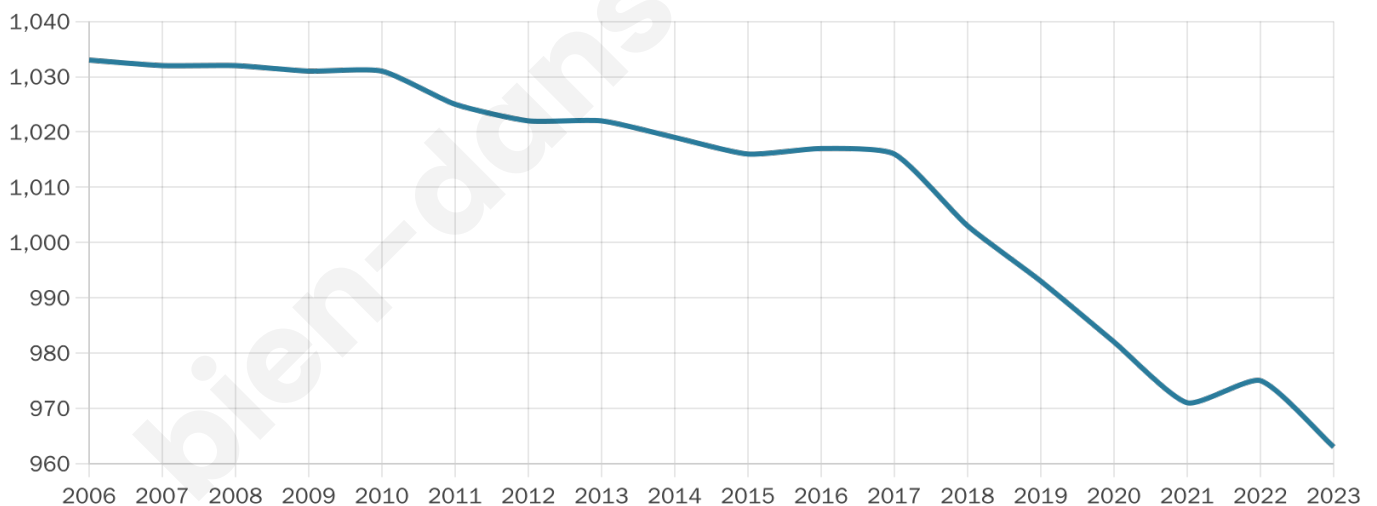

Version web

Ville de Saint-Ouen-les-Vignes

Présenté par

BIEN dans ma **VILLE** 

Sommaire

Situation géographique	3
Statistiques sur la population	4
Evolution du nombre d'habitants	4
Tranche d'âge	5
0-14 ans	5
15-29 ans	5
30-44 ans	5
45-59 ans	5
60-74 ans	5
75-89 ans	5
90 ans et +	5
Activité professionnelle	5
Agriculteurs	5
Artisans, Commerçants	5
Cadres et sup.	5
Professions intermédiaires	5
Employé	5
Ouvrier	5
Retraité	5
Autres	5
Niveau de diplôme	6
Sans diplôme ou CEP	6
Brevet, BEPC, DNB	6
CAP-BEP ou équivalent	6
BAC ou équivalent	6
BAC+2	6
BAC+3 ou +4	6
BAC+5 ou plus	6
Composition des ménages	6
Couple sans enfant	6
Couple avec enfant(s)	6
Famille monoparentale	6
Colocation / Autre	6
Personnes seules	6
Profils électoraux	7
Premier tour	7
Sécurité	8
Evolution du nombre d'infractions	8
Pour comparer	9
Services à la population	10
Commerce	10
Éducation	10
Villes autour de Saint-Ouen-les-Vignes	11

963

Age moyen

43 ans

Pop active

48.4%

Taux chômage

7.6%

Pop densité

54 h/km²

Revenu moyen

24 150 €/an

Evolution du nombre d'habitants

Sources : Institut national de la statistique et des études économiques (insee) selon Les dernières parutions officielles de 2024 portant sur les années 2020, 2021 et 2022.