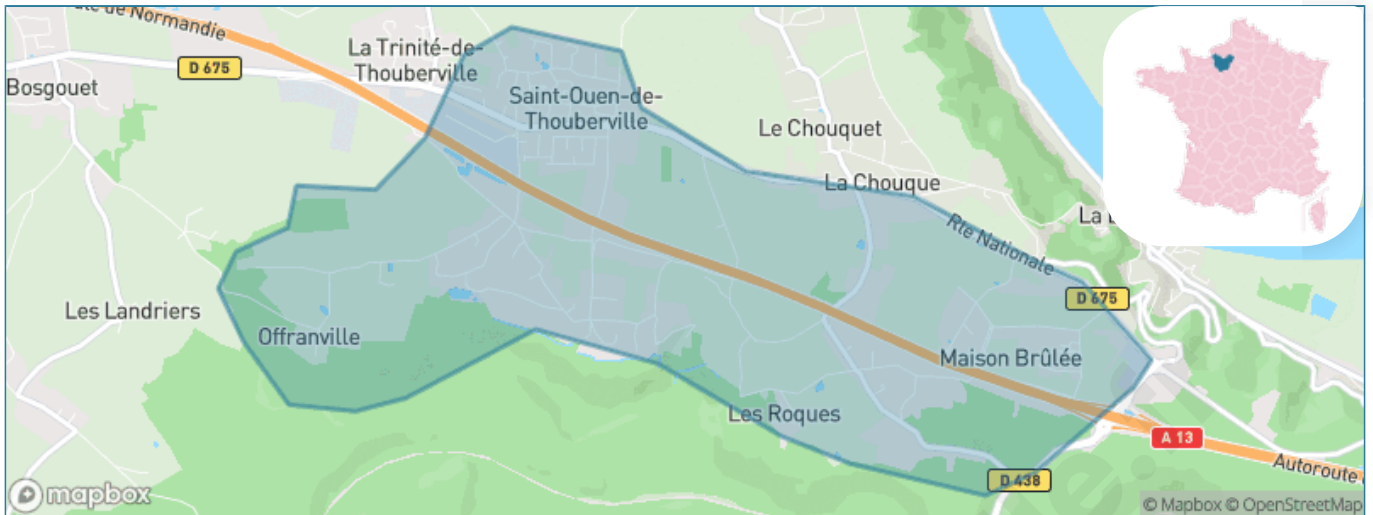

# Ville de Saint-Ouen-de-Thouberville

Présenté par

**BIEN** dans ma **VILLE** 

# Situation géographique

## i Informations clés

- **Région** : Normandie
- **Département** : Eure
- **Code postal** : 27310
- **Superficie** : 6 km<sup>2</sup>