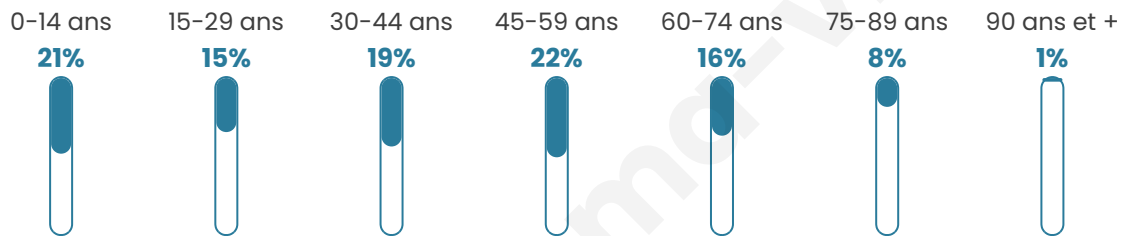

# Statistiques sur la population

Nombre d'habitants

**2 419**

Age moyen

**40 ans**

Pop active

**47.7%**

Taux chômage

**5.6%**

Pop densité

**403 h/km<sup>2</sup>**

Revenu moyen

**25 260 €/an**

## Evolution du nombre d'habitants

Sources : Institut national de la statistique et des études économiques (insee) selon Les dernières parutions officielles de 2024 portant sur les années 2020, 2021 et 2022.

## Tranche d'âge