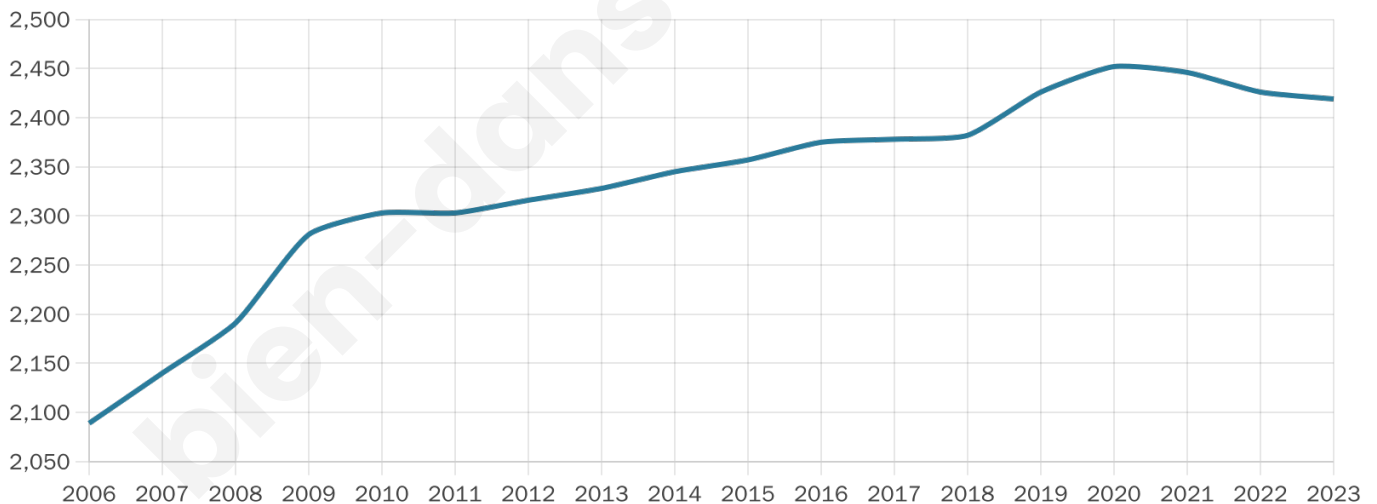

# Statistiques sur la population

Nombre d'habitants

**2 419**

Age moyen

**40 ans**

Pop active

**47.7%**

Taux chômage

**5.6%**

Pop densité

**403 h/km<sup>2</sup>**

Revenu moyen

**25 260 €/an**

## Evolution du nombre d'habitants

Sources : Institut national de la statistique et des études économiques (insee) selon Les dernières parutions officielles de 2024 portant sur les années 2020, 2021 et 2022.