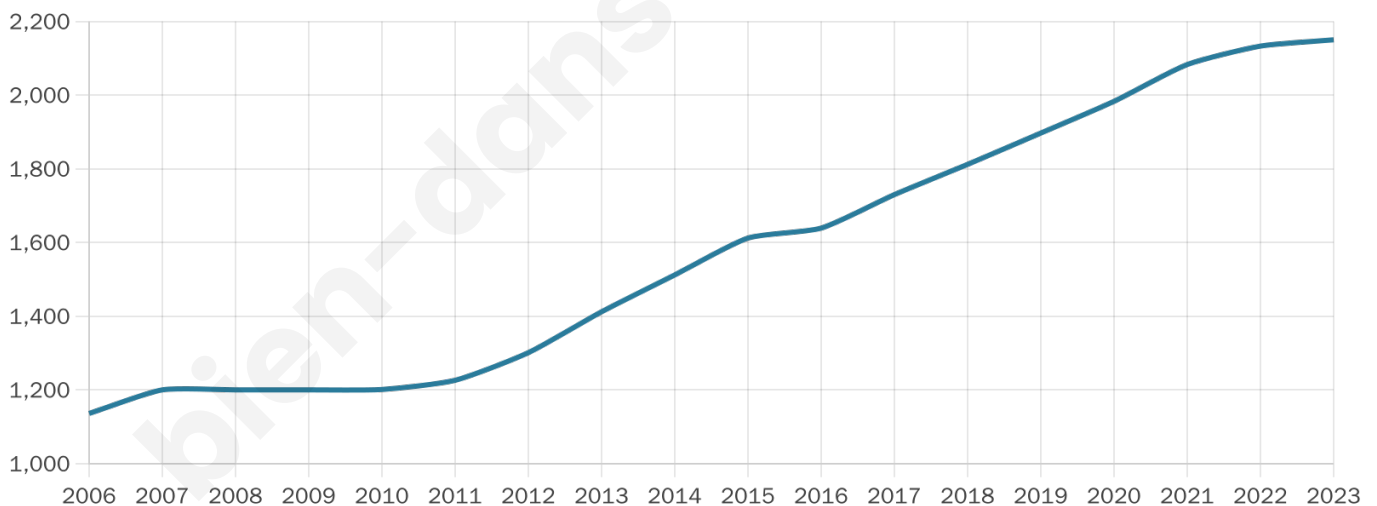

2 150

Age moyen

35 ans

Pop active

52.5%

Taux chômage

5%

Pop densité

269 h/km²

Revenu moyen

24 450 €/an

Evolution du nombre d'habitants

Sources : Institut national de la statistique et des études économiques (insee) selon Les dernières parutions officielles de 2024 portant sur les années 2020, 2021 et 2022.