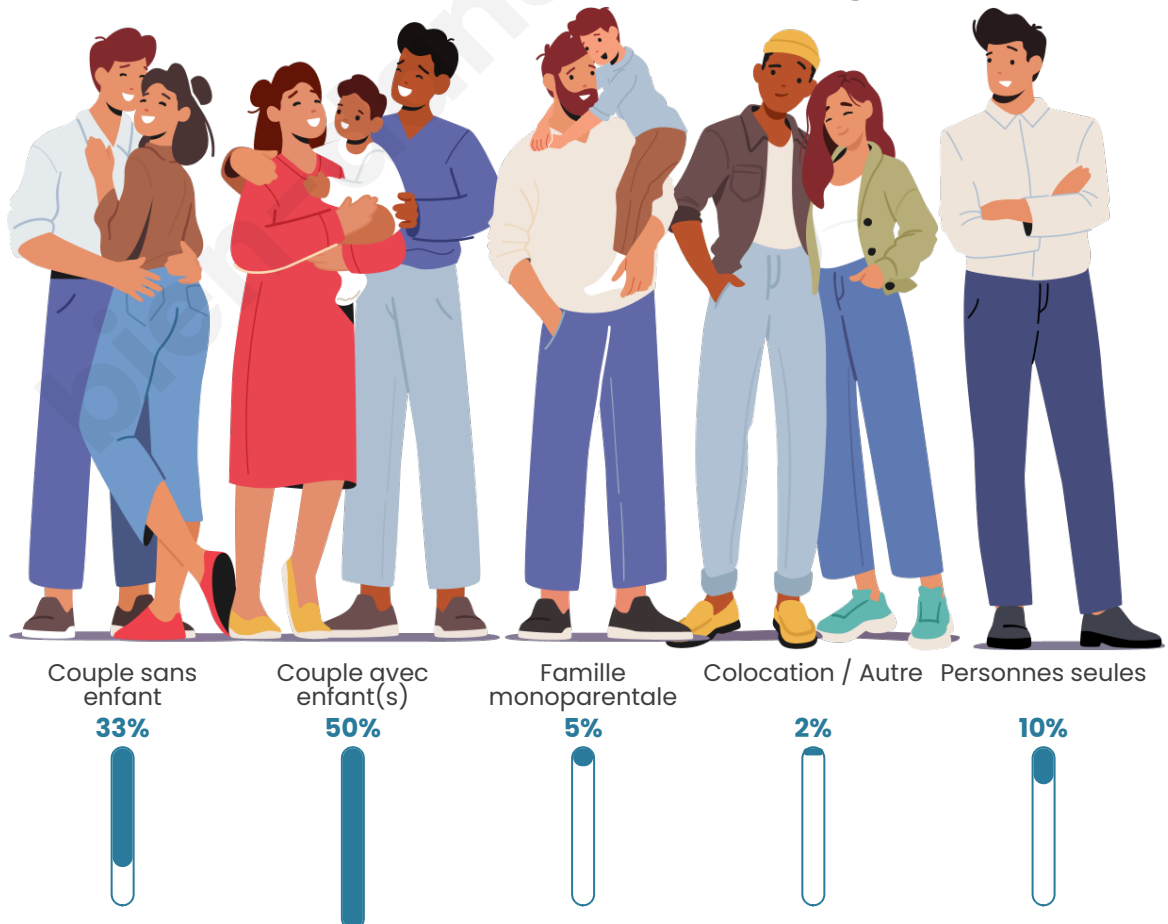

Tranche d'âge

Activité professionnelle

Niveau de diplôme

Composition des ménages

Profils électoraux

Premier tour

	Emmanuel MACRON	28.53 %
	Marine LE PEN	27.47 %
	Jean-Luc MÉLENCHON	18.11 %
	Yannick JADOT	5.48 %
	Éric ZEMMOUR	5.21 %
	Jean LASSALLE	3.71 %
	Valérie PÉCRESE	3.62 %
	Nicolas DUPONT- AIGNAN	2.56 %
	Fabien ROUSSEL	2.03 %
	Anne HIDALGO	1.24 %
	Philippe POUTOU	1.24 %
	Nathalie ARTHAUD	0.80 %