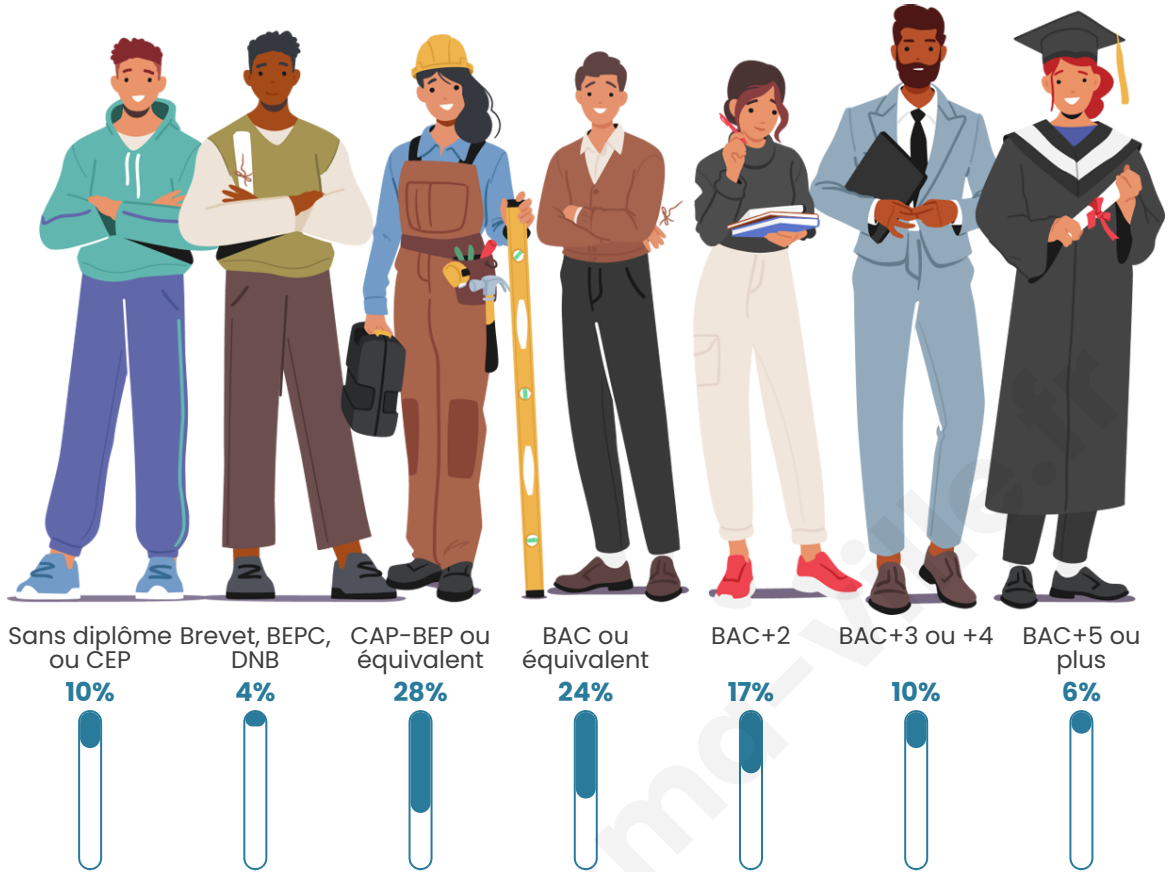

Niveau de diplôme