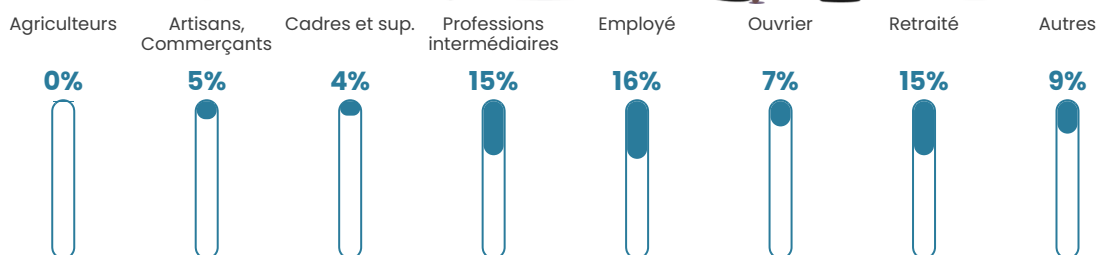

269 h/km²

Revenu moyen

24 450 €/an

Evolution du nombre d'habitants

Sources : Institut national de la statistique et des études économiques (insee) selon Les dernières parutions officielles de 2024 portant sur les années 2020, 2021 et 2022.

Tranche d'âge

Activité professionnelle

Niveau de diplôme

Composition des ménages

Profils électoraux

Premier tour

	Emmanuel MACRON	28.53 %
	Marine LE PEN	27.47 %
	Jean-Luc MÉLENCHON	18.11 %
	Yannick JADOT	5.48 %
	Éric ZEMMOUR	5.21 %
	Jean LASSALLE	3.71 %
	Valérie PÉCRESE	3.62 %
	Nicolas DUPONT- AIGNAN	2.56 %
	Fabien ROUSSEL	2.03 %
	Anne HIDALGO	1.24 %
	Philippe POUTOU	1.24 %
	Nathalie ARTHAUD	0.80 %