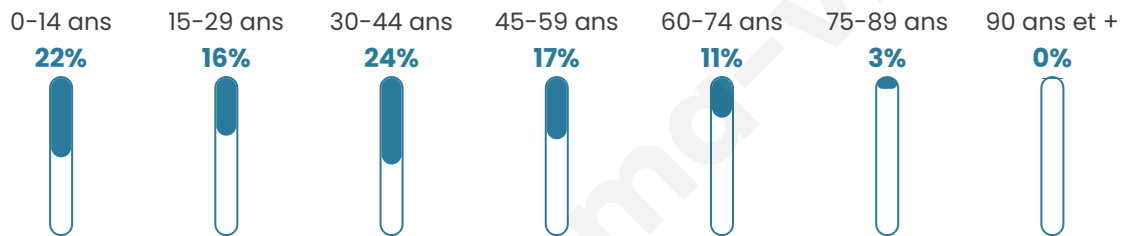

2 150

Age moyen

35 ans

Pop active

52.5%

Taux chômage

5%

Pop densité

269 h/km²

Revenu moyen

24 450 €/an

Evolution du nombre d'habitants

Sources : Institut national de la statistique et des études économiques (insee) selon Les dernières parutions officielles de 2024 portant sur les années 2020, 2021 et 2022.

Tranche d'âge

Activité professionnelle

Niveau de diplôme

Composition des ménages

Profils électoraux

Premier tour

	Emmanuel MACRON	28.53 %
	Marine LE PEN	27.47 %
	Jean-Luc MÉLENCHON	18.11 %
	Yannick JADOT	5.48 %
	Éric ZEMMOUR	5.21 %
	Jean LASSALLE	3.71 %
	Valérie PÉCRESE	3.62 %
	Nicolas DUPONT- AIGNAN	2.56 %
	Fabien ROUSSEL	2.03 %
	Anne HIDALGO	1.24 %
	Philippe POUTOU	1.24 %
	Nathalie ARTHAUD	0.80 %