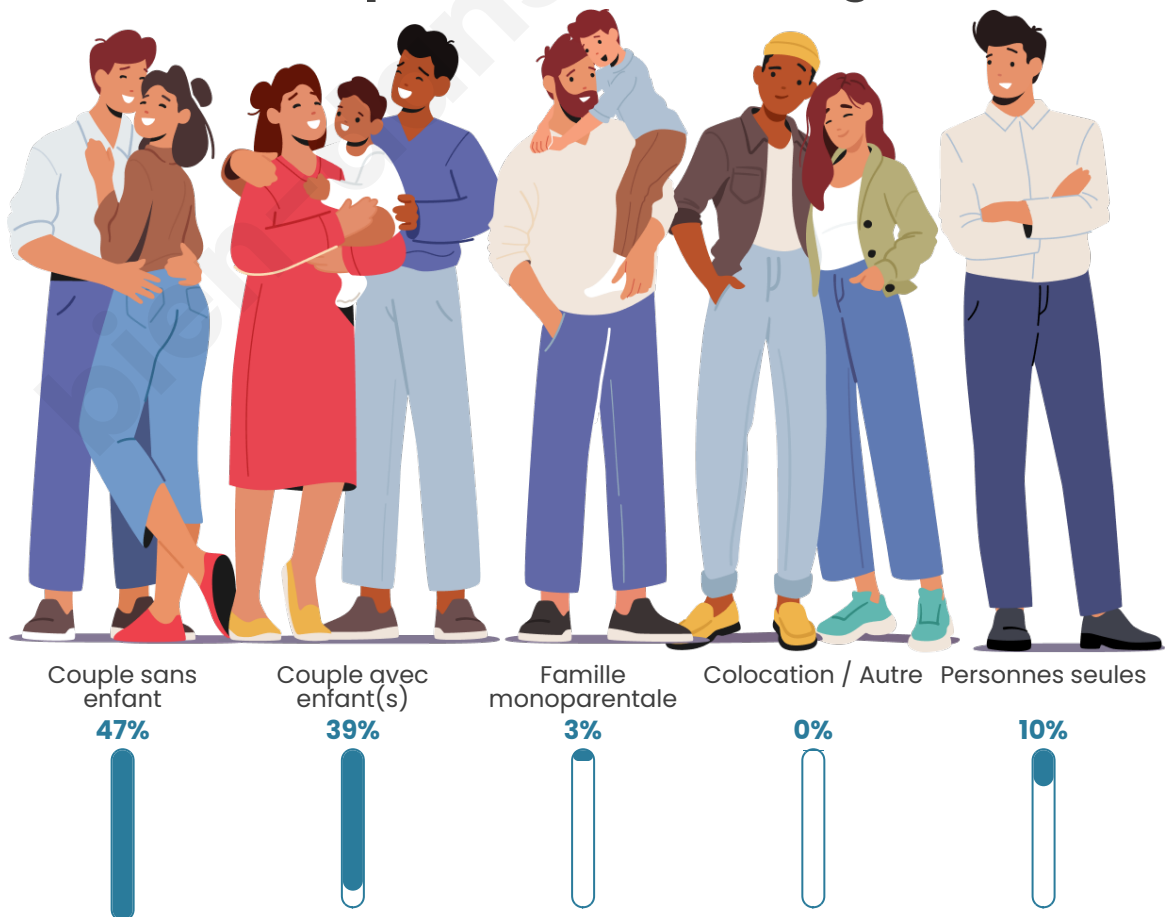

Tranche d'âge

Activité professionnelle

Niveau de diplôme

Composition des ménages

Profils électoraux

Premier tour

	Jean-Luc MÉLENCHON	29.92 %
	Emmanuel MACRON	23.62 %
	Marine LE PEN	13.39 %
	Éric ZEMMOUR	9.45 %
	Jean LASSALLE	8.66 %
	Valérie PÉCRESSÉ	4.72 %
	Anne HIDALGO	3.15 %
	Yannick JADOT	3.15 %
	Fabien ROUSSEL	1.57 %
	Philippe POUTOU	1.57 %
	Nicolas DUPONT- AIGNAN	0.79 %
	Nathalie ARTHAUD	0.00 %