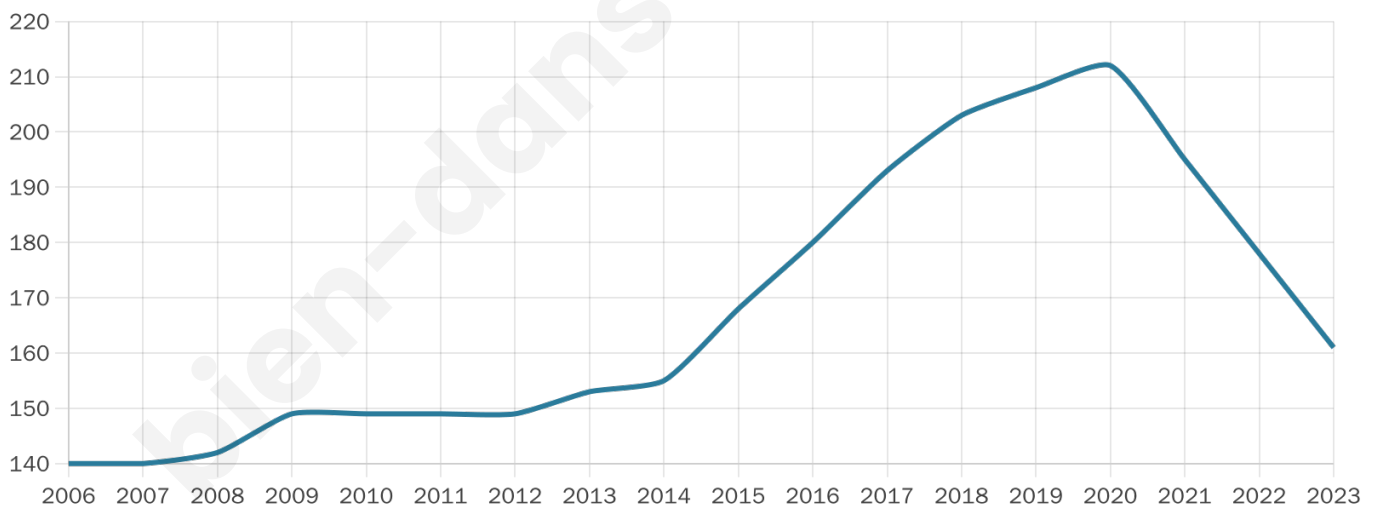

47 ans

Pop active

55.9%

Taux chômage

1.8%

Pop densité

15 h/km²

Revenu moyen

19 620 €/an

Evolution du nombre d'habitants

Sources : Institut national de la statistique et des études économiques (insee) selon Les dernières parutions officielles de 2024 portant sur les années 2020, 2021 et 2022.