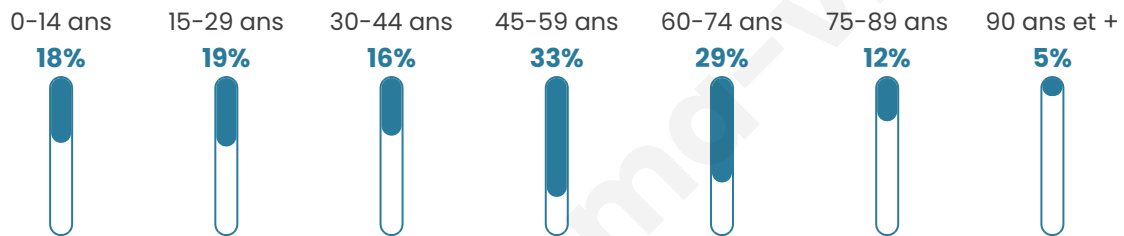

47 ans

Pop active

55.9%

Taux chômage

1.8%

Pop densité

15 h/km²

Revenu moyen

Tranche d'âge

Activité professionnelle

Niveau de diplôme

Composition des ménages

Profils électoraux

Premier tour

	Jean-Luc MÉLENCHON	29.92 %
	Emmanuel MACRON	23.62 %
	Marine LE PEN	13.39 %
	Éric ZEMMOUR	9.45 %
	Jean LASSALLE	8.66 %
	Valérie PÉCRESSÉ	4.72 %
	Anne HIDALGO	3.15 %
	Yannick JADOT	3.15 %
	Fabien ROUSSEL	1.57 %
	Philippe POUTOU	1.57 %
	Nicolas DUPONT- AIGNAN	0.79 %
	Nathalie ARTHAUD	0.00 %