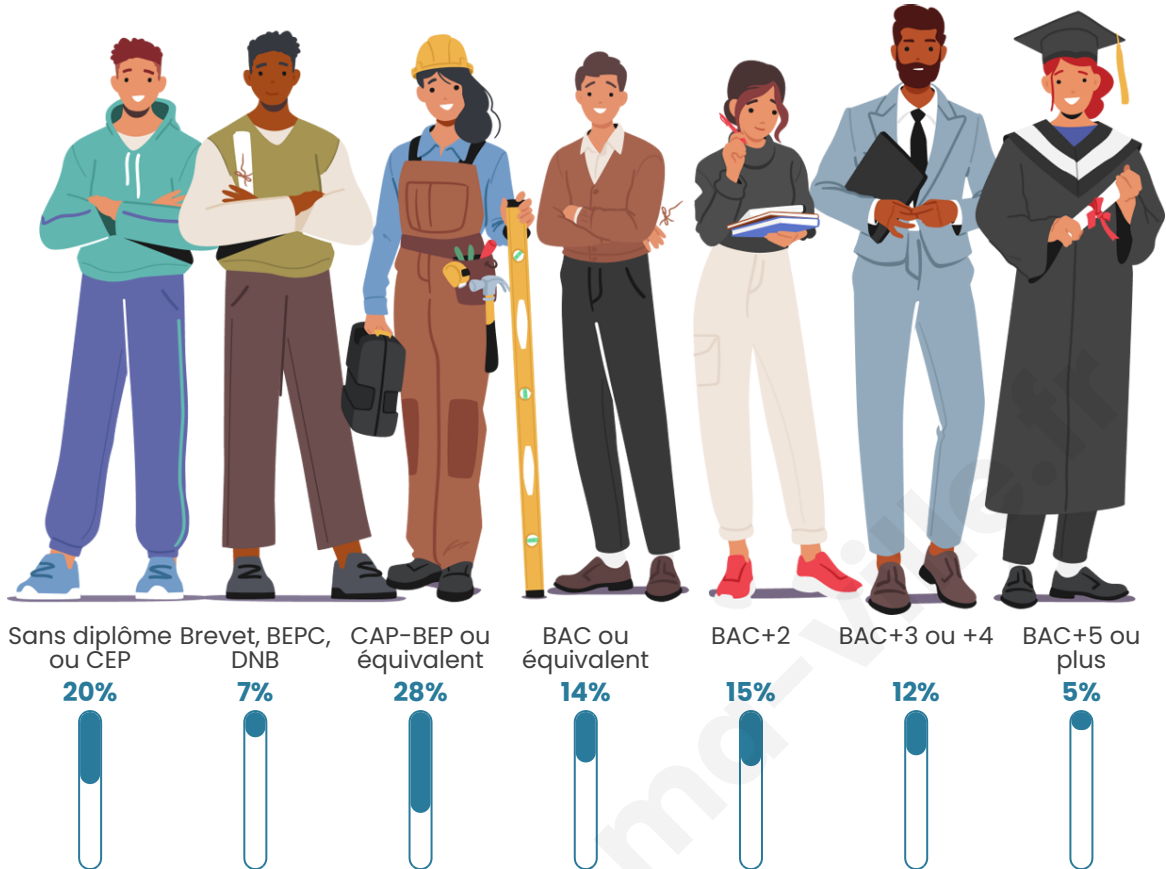

Tranche d'âge

Activité professionnelle

Niveau de diplôme

Composition des ménages

Profils électoraux

Premier tour

	Jean-Luc MÉLENCHON	29.92 %
	Emmanuel MACRON	23.62 %
	Marine LE PEN	13.39 %
	Éric ZEMMOUR	9.45 %
	Jean LASSALLE	8.66 %
	Valérie PÉCRESSÉ	4.72 %
	Anne HIDALGO	3.15 %
	Yannick JADOT	3.15 %
	Fabien ROUSSEL	1.57 %
	Philippe POUTOU	1.57 %
	Nicolas DUPONT- AIGNAN	0.79 %
	Nathalie ARTHAUD	0.00 %