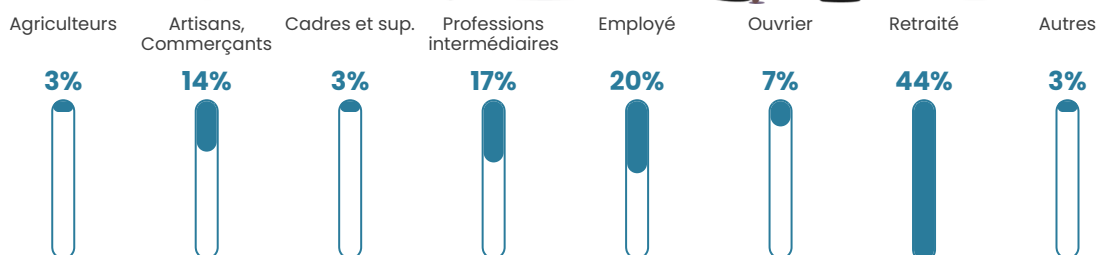

19 620 €/an

Evolution du nombre d'habitants

Sources : Institut national de la statistique et des études économiques (insee) selon Les dernières parutions officielles de 2024 portant sur les années 2020, 2021 et 2022.

Tranche d'âge

Activité professionnelle

Niveau de diplôme

Composition des ménages

Profils électoraux

Premier tour

	Jean-Luc MÉLENCHON	29.92 %
	Emmanuel MACRON	23.62 %
	Marine LE PEN	13.39 %
	Éric ZEMMOUR	9.45 %
	Jean LASSALLE	8.66 %
	Valérie PÉCRESSÉ	4.72 %
	Anne HIDALGO	3.15 %
	Yannick JADOT	3.15 %
	Fabien ROUSSEL	1.57 %
	Philippe POUTOU	1.57 %
	Nicolas DUPONT- AIGNAN	0.79 %
	Nathalie ARTHAUD	0.00 %