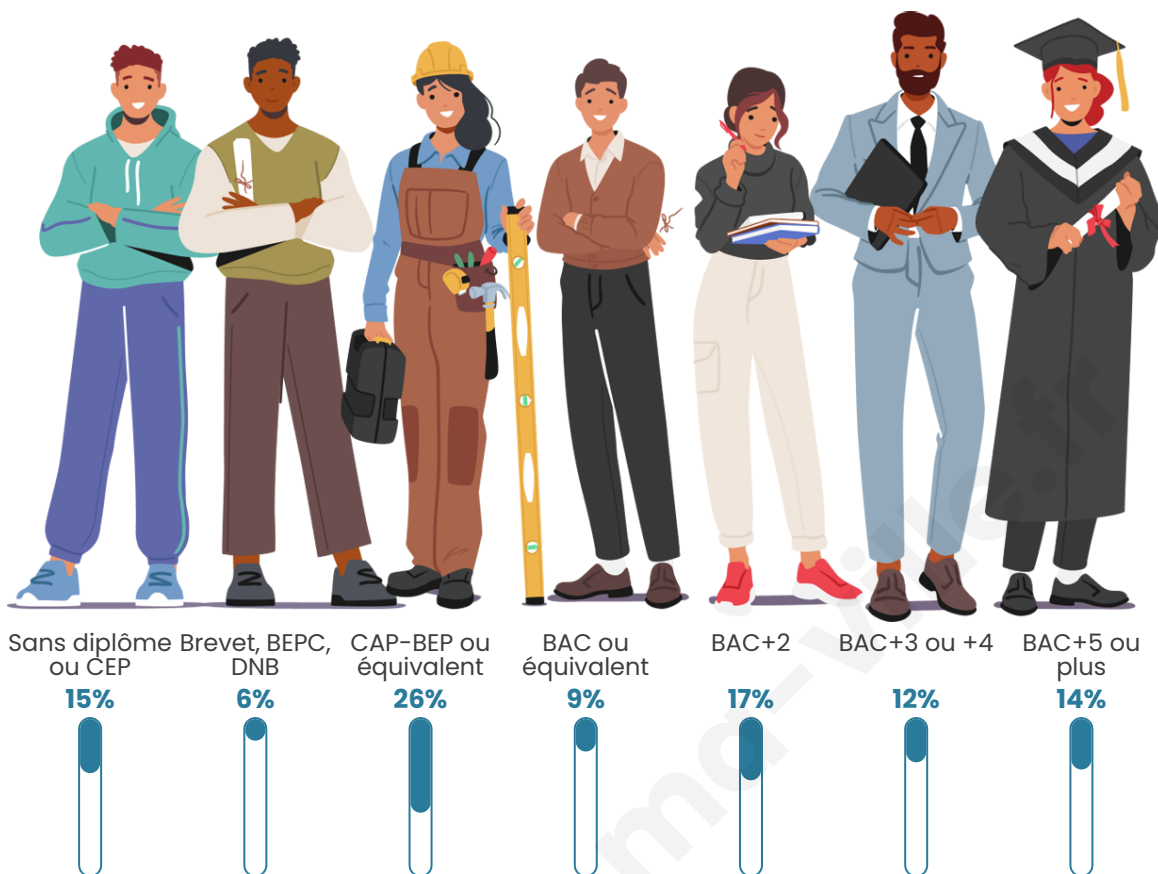

Tranche d'âge

Activité professionnelle

Niveau de diplôme

Composition des ménages

Profils électoraux

Premier tour

	Marine LE PEN	25.00 %
	Emmanuel MACRON	21.15 %
	Jean LASSALLE	17.31 %
	Jean-Luc MÉLENCHON	17.31 %
	Éric ZEMMOUR	7.69 %
	Yannick JADOT	3.85 %
	Valérie PÉCRESE	3.85 %
	Nathalie ARTHAUD	1.92 %
	Anne HIDALGO	1.92 %
	Fabien ROUSSEL	0.00 %
	Philippe POUTOU	0.00 %
	Nicolas DUPONT-AIGNAN	0.00 %