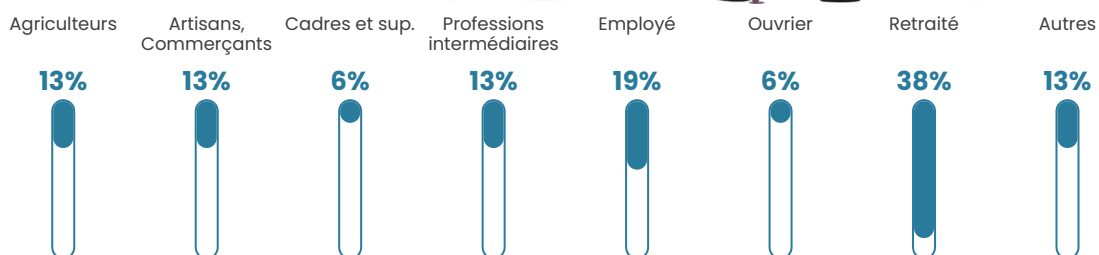

NC

Evolution du nombre d'habitants

Sources : Institut national de la statistique et des études économiques (insee) selon Les dernières parutions officielles de 2024 portant sur les années 2020, 2021 et 2022.

Tranche d'âge

Activité professionnelle

Niveau de diplôme

Composition des ménages

Profils électoraux

Premier tour

	Marine LE PEN	25.00 %
	Emmanuel MACRON	21.15 %
	Jean LASSALLE	17.31 %
	Jean-Luc MÉLENCHON	17.31 %
	Éric ZEMMOUR	7.69 %
	Yannick JADOT	3.85 %
	Valérie PÉCRESE	3.85 %
	Nathalie ARTHAUD	1.92 %
	Anne HIDALGO	1.92 %
	Fabien ROUSSEL	0.00 %
	Philippe POUTOU	0.00 %
	Nicolas DUPONT-AIGNAN	0.00 %