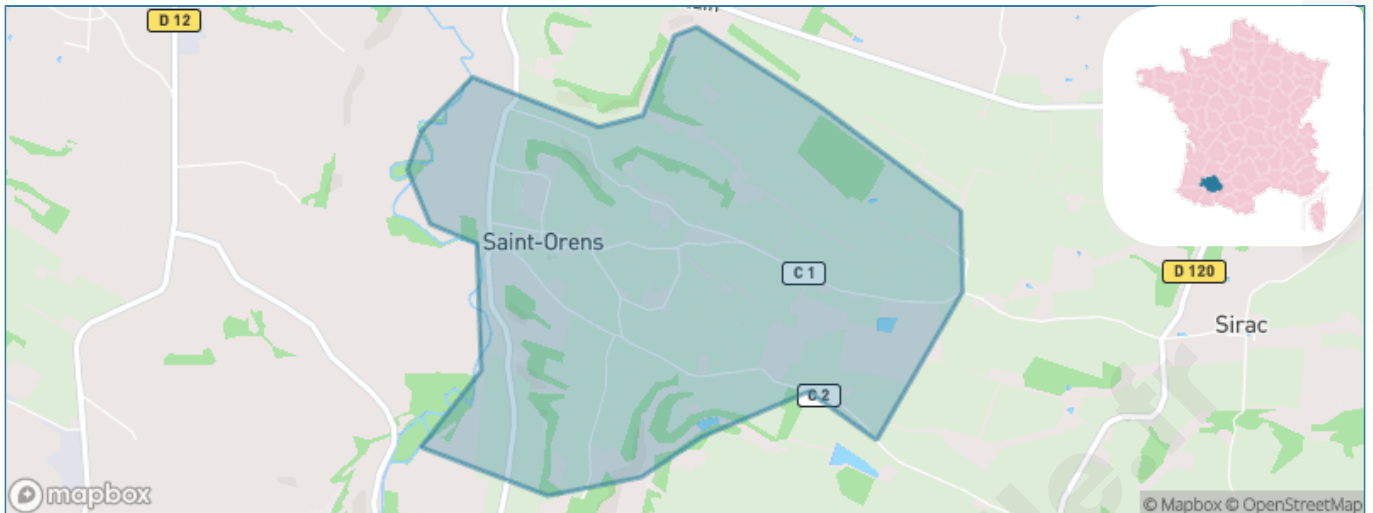

Version web

Ville de Saint-Orens

Présenté par

BIEN dans
ma **VILLE** 

Sommaire

Situation géographique	3
Statistiques sur la population	4
Evolution du nombre d'habitants	4
Tranche d'âge	5
0-14 ans	5
15-29 ans	5
30-44 ans	5
45-59 ans	5
60-74 ans	5
75-89 ans	5
90 ans et +	5
Activité professionnelle	5
Agriculteurs	5
Artisans, Commerçants	5
Cadres et sup.	5
Professions intermédiaires	5
Employé	5
Ouvrier	5
Retraité	5
Autres	5
Niveau de diplôme	6
Sans diplôme ou CEP	6
Brevet, BEPC, DNB	6
CAP-BEP ou équivalent	6
BAC ou équivalent	6
BAC+2	6
BAC+3 ou +4	6
BAC+5 ou plus	6
Composition des ménages	6
Couple sans enfant	6
Couple avec enfant(s)	6
Famille monoparentale	6
Colocation / Autre	6
Personnes seules	6
Profils électoraux	7
Premier tour	7
Sécurité	8
Evolution du nombre d'infractions	8
Pour comparer	9
Services à la population	10
Commerce	10
Éducation	10
Villes autour de Saint-Orens	11

Situation géographique

i Informations clés

- **Région** : Occitanie
- **Département** : Gers
- **Code postal** : 32120
- **Superficie** : 4 km²

Statistiques sur la population

Nombre d'habitants

82

Age moyen