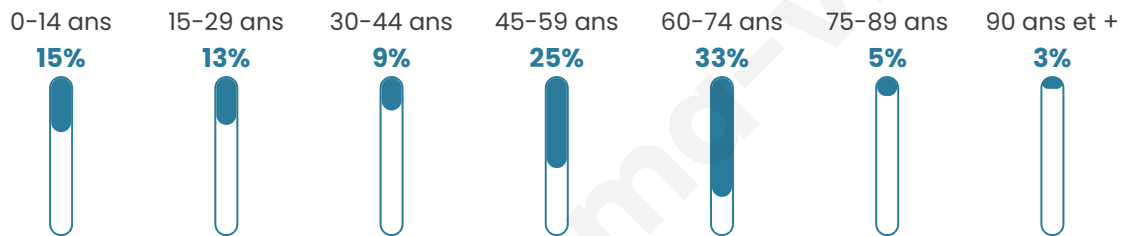

48 ans

Pop active

42.7%

Taux chômage

1.9%

Pop densité

21 h/km²

Revenu moyen

NC

Evolution du nombre d'habitants

Sources : Institut national de la statistique et des études économiques (insee) selon Les dernières parutions officielles de 2024 portant sur les années 2020, 2021 et 2022.

Tranche d'âge

Activité professionnelle

Niveau de diplôme

Composition des ménages

Profils électoraux

Premier tour

	Marine LE PEN	25.00 %
	Emmanuel MACRON	21.15 %
	Jean LASSALLE	17.31 %
	Jean-Luc MÉLENCHON	17.31 %
	Éric ZEMMOUR	7.69 %
	Yannick JADOT	3.85 %
	Valérie PÉCRESE	3.85 %
	Nathalie ARTHAUD	1.92 %
	Anne HIDALGO	1.92 %
	Fabien ROUSSEL	0.00 %
	Philippe POUTOU	0.00 %
	Nicolas DUPONT-AIGNAN	0.00 %