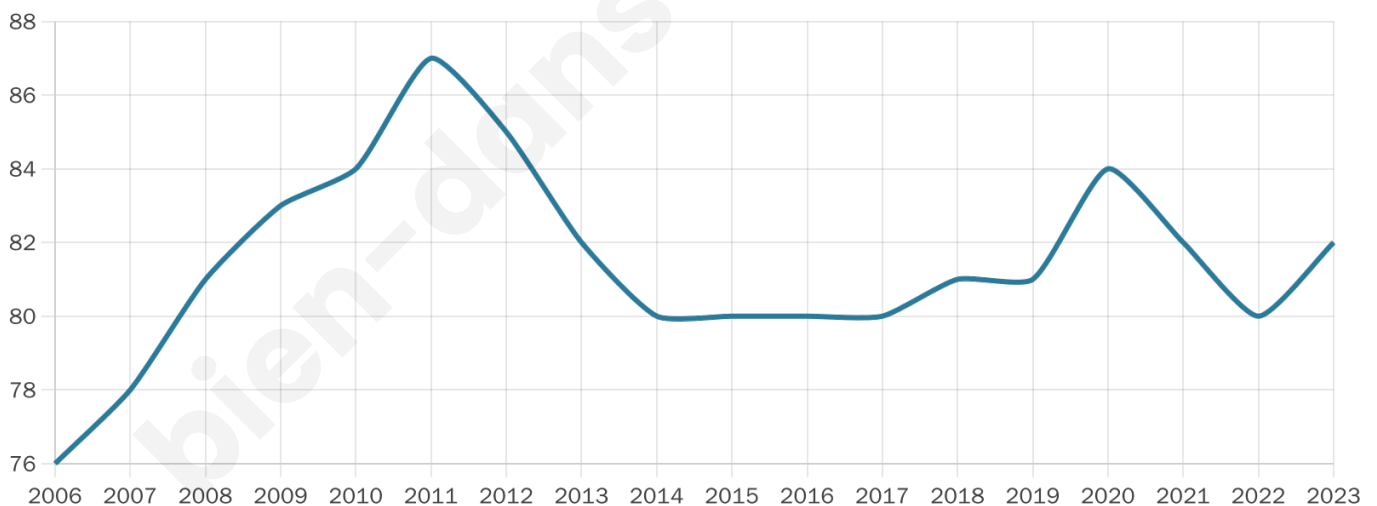

48 ans

Pop active

42.7%

Taux chômage

1.9%

Pop densité

21 h/km²

Revenu moyen

NC

Evolution du nombre d'habitants

Sources : Institut national de la statistique et des études économiques (insee) selon Les dernières parutions officielles de 2024 portant sur les années 2020, 2021 et 2022.