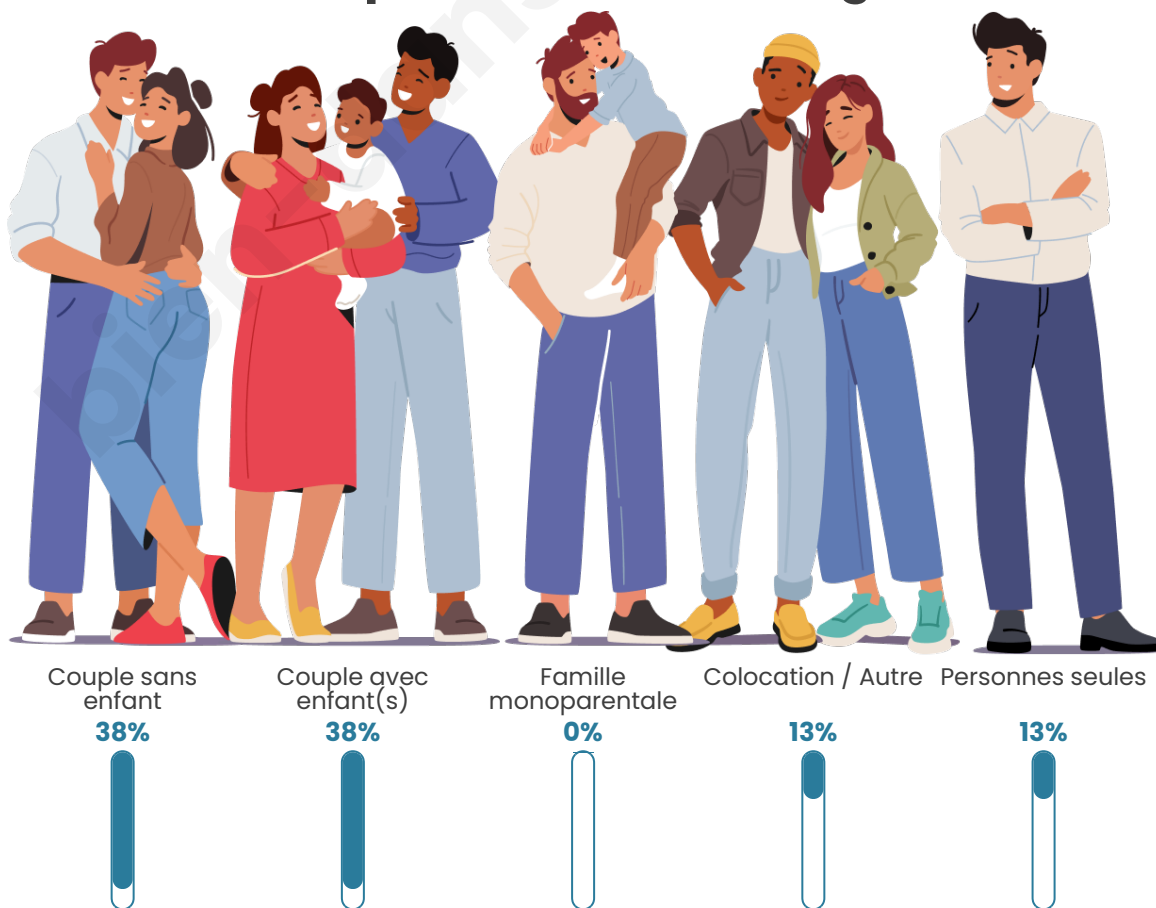

Tranche d'âge

Activité professionnelle

Niveau de diplôme

Composition des ménages

Profils électoraux

Premier tour

	Marine LE PEN	25.00 %
	Emmanuel MACRON	21.15 %
	Jean LASSALLE	17.31 %
	Jean-Luc MÉLENCHON	17.31 %
	Éric ZEMMOUR	7.69 %
	Yannick JADOT	3.85 %
	Valérie PÉCRESE	3.85 %
	Nathalie ARTHAUD	1.92 %
	Anne HIDALGO	1.92 %
	Fabien ROUSSEL	0.00 %
	Philippe POUTOU	0.00 %
	Nicolas DUPONT-AIGNAN	0.00 %