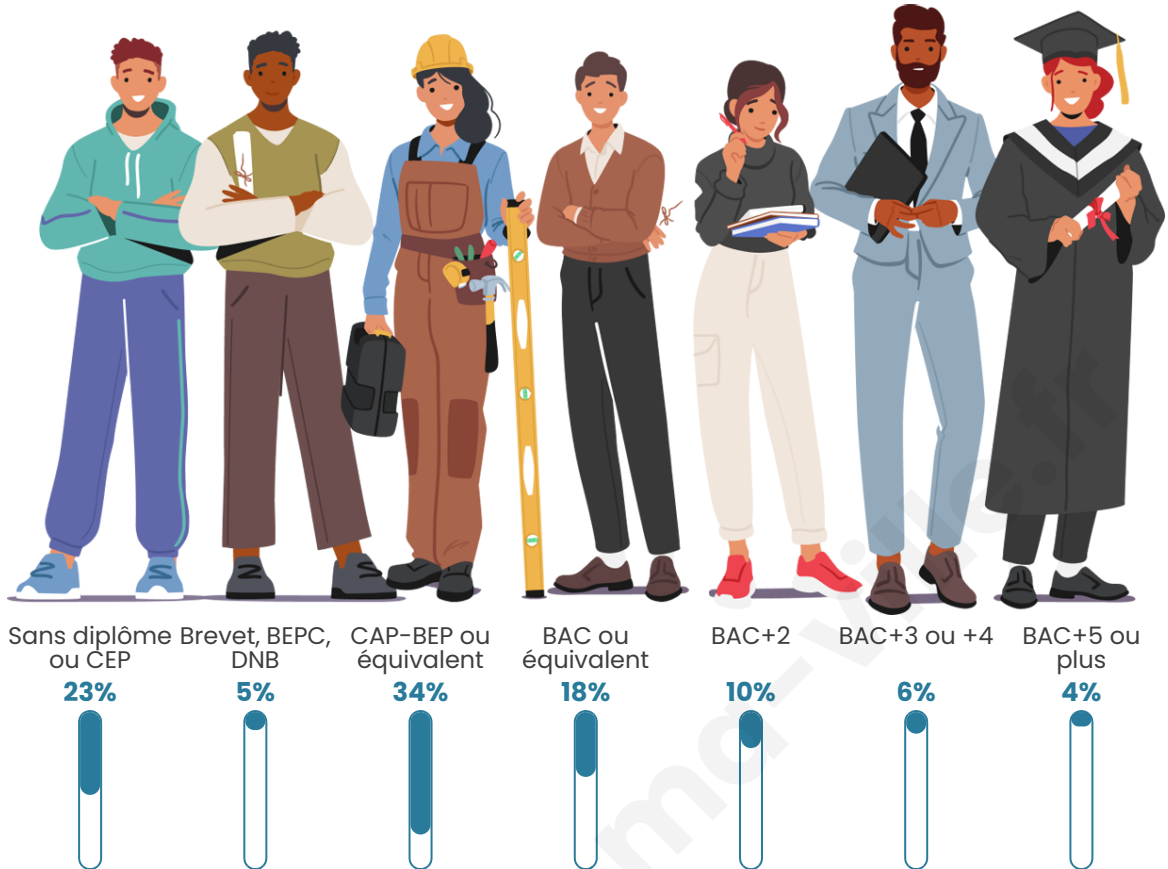

Age moyen

40 ans

Pop active

51.5%

Taux chômage

5.6%

Pop densité

47 h/km²

Tranche d'âge

Activité professionnelle

Niveau de diplôme

Composition des ménages

Profils électoraux

Premier tour

	Marine LE PEN	30.65 %
	Emmanuel MACRON	29.21 %
	Jean-Luc MÉLENCHON	14.82 %
	Éric ZEMMOUR	7.48 %
	Jean LASSALLE	4.32 %
	Fabien ROUSSEL	3.31 %
	Yannick JADOT	2.88 %
	Valérie PÉCRESSE	2.73 %
	Nicolas DUPONT-AIGNAN	2.59 %
	Anne HIDALGO	0.86 %
	Nathalie ARTHAUD	0.58 %
	Philippe POUTOU	0.58 %