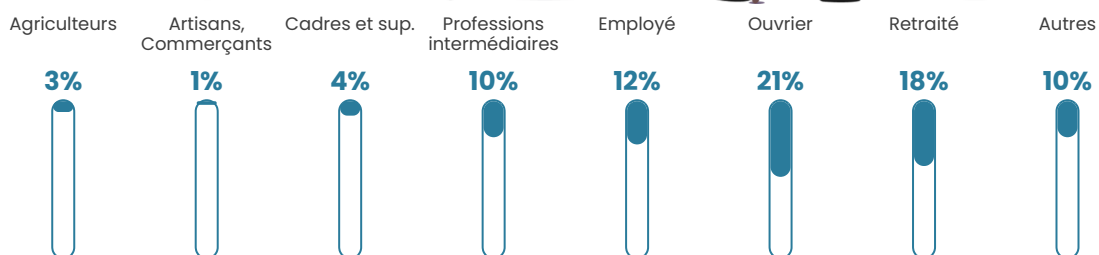

Revenu moyen

23 430 €/an

Evolution du nombre d'habitants

Sources : Institut national de la statistique et des études économiques (insee) selon Les dernières parutions officielles de 2024 portant sur les années 2020, 2021 et 2022.

Tranche d'âge

Activité professionnelle

Niveau de diplôme

Composition des ménages

Profils électoraux

Premier tour

	Marine LE PEN	30.65 %
	Emmanuel MACRON	29.21 %
	Jean-Luc MÉLENCHON	14.82 %
	Éric ZEMMOUR	7.48 %
	Jean LASSALLE	4.32 %
	Fabien ROUSSEL	3.31 %
	Yannick JADOT	2.88 %
	Valérie PÉCRESSE	2.73 %
	Nicolas DUPONT-AIGNAN	2.59 %
	Anne HIDALGO	0.86 %
	Nathalie ARTHAUD	0.58 %
	Philippe POUTOU	0.58 %