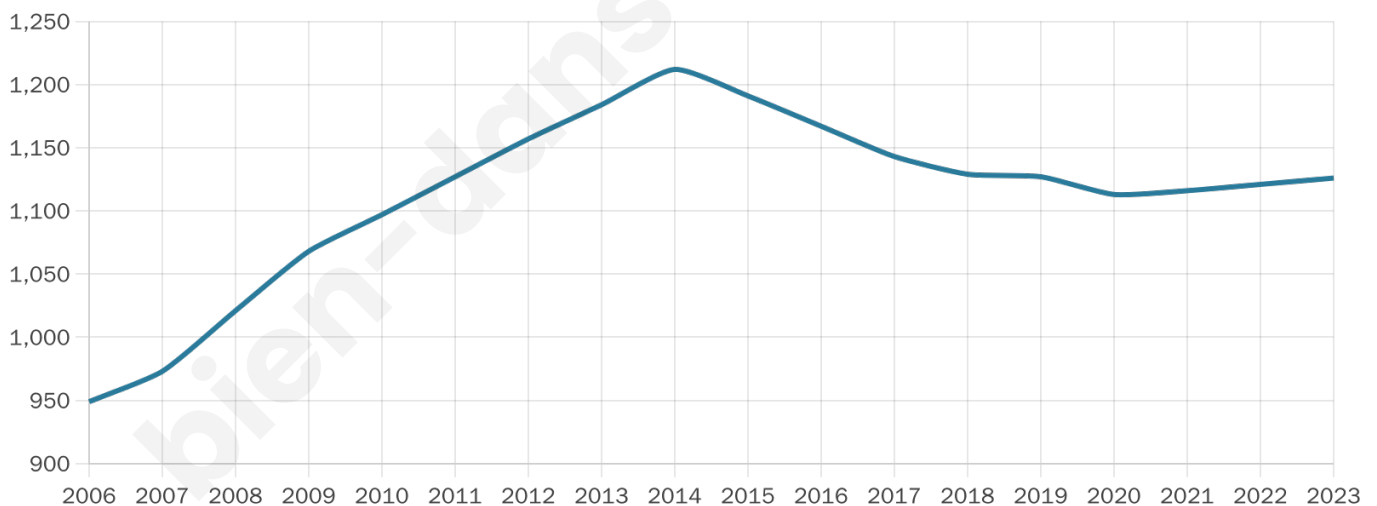

Situation géographique

i Informations clés

- **Région** : Bretagne
- **Département** : Ile-et-Vilaine
- **Code postal** : 35290
- **Superficie** : 24 km²

Statistiques sur la population

Nombre d'habitants

1 126

Age moyen

40 ans

Pop active

51.5%

Taux chômage

5.6%

Pop densité

47 h/km²

Revenu moyen

23 430 €/an

Evolution du nombre d'habitants

Sources : Institut national de la statistique et des études économiques (insee) selon Les dernières parutions officielles de 2024 portant sur les années 2020, 2021 et 2022.