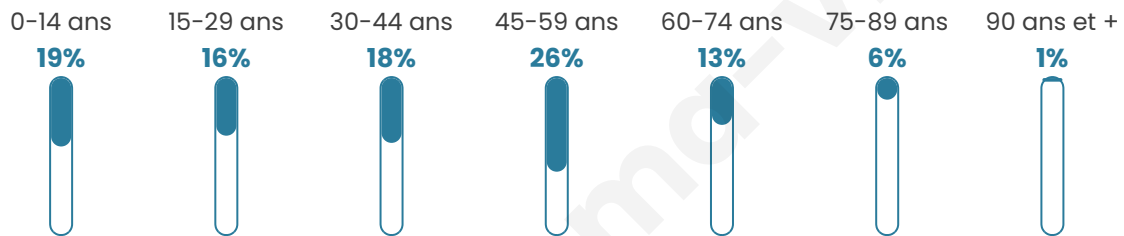

Age moyen

40 ans

Pop active

51.5%

Taux chômage

5.6%

Pop densité

47 h/km²

Revenu moyen

23 430 €/an

Evolution du nombre d'habitants

Sources : Institut national de la statistique et des études économiques (insee) selon Les dernières parutions officielles de 2024 portant sur les années 2020, 2021 et 2022.

Tranche d'âge

Activité professionnelle

Niveau de diplôme

Composition des ménages

Profils électoraux

Premier tour

	Marine LE PEN	30.65 %
	Emmanuel MACRON	29.21 %
	Jean-Luc MÉLENCHON	14.82 %
	Éric ZEMMOUR	7.48 %
	Jean LASSALLE	4.32 %
	Fabien ROUSSEL	3.31 %
	Yannick JADOT	2.88 %
	Valérie PÉCRESSE	2.73 %
	Nicolas DUPONT-AIGNAN	2.59 %
	Anne HIDALGO	0.86 %
	Nathalie ARTHAUD	0.58 %
	Philippe POUTOU	0.58 %

868 inscrits

Participation : 82.14%

Votes blancs : 1.26%

Votes nuls : 1.26%

Second tour

	Emmanuel MACRON	51,52 %
	Marine LE PEN	48,48 %

868 inscrits

Participation : 84.68%