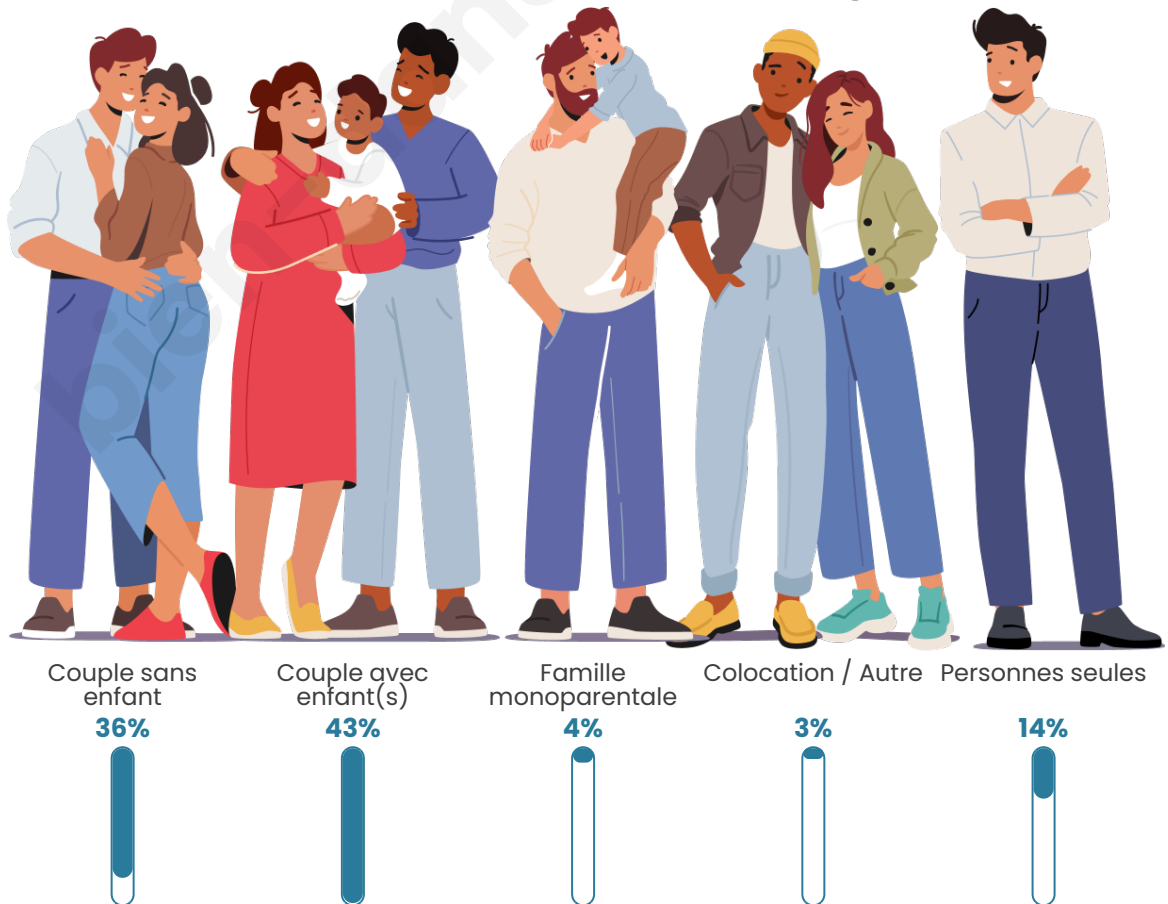

Tranche d'âge

Activité professionnelle

Niveau de diplôme

Composition des ménages

Profils électoraux

Premier tour

	Marine LE PEN	30.65 %
	Emmanuel MACRON	29.21 %
	Jean-Luc MÉLENCHON	14.82 %
	Éric ZEMMOUR	7.48 %
	Jean LASSALLE	4.32 %
	Fabien ROUSSEL	3.31 %
	Yannick JADOT	2.88 %
	Valérie PÉCRESSE	2.73 %
	Nicolas DUPONT-AIGNAN	2.59 %
	Anne HIDALGO	0.86 %
	Nathalie ARTHAUD	0.58 %
	Philippe POUTOU	0.58 %