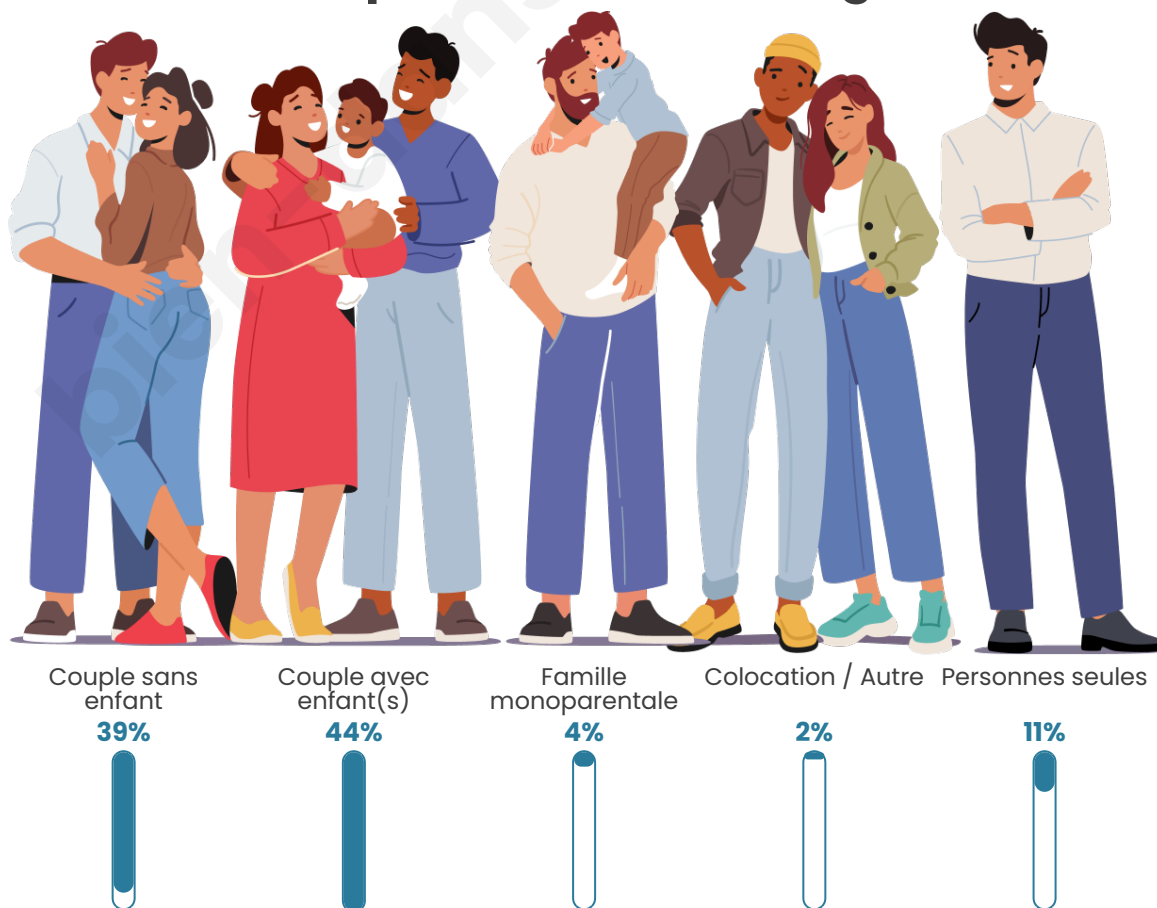

Tranche d'âge

Activité professionnelle

Niveau de diplôme

Composition des ménages

Profils électoraux

Premier tour

	Emmanuel MACRON	48.61 %
	Éric ZEMMOUR	14.08 %
	Valérie PÉCRESE	12.70 %
	Marine LE PEN	8.81 %
	Jean-Luc MÉLENCHON	6.91 %
	Yannick JADOT	5.34 %
	Nicolas DUPONT- AIGNAN	1.06 %
	Anne HIDALGO	0.84 %
	Jean LASSALLE	0.69 %
	Fabien ROUSSEL	0.57 %
	Nathalie ARTHAUD	0.30 %
	Philippe POUTOU	0.09 %