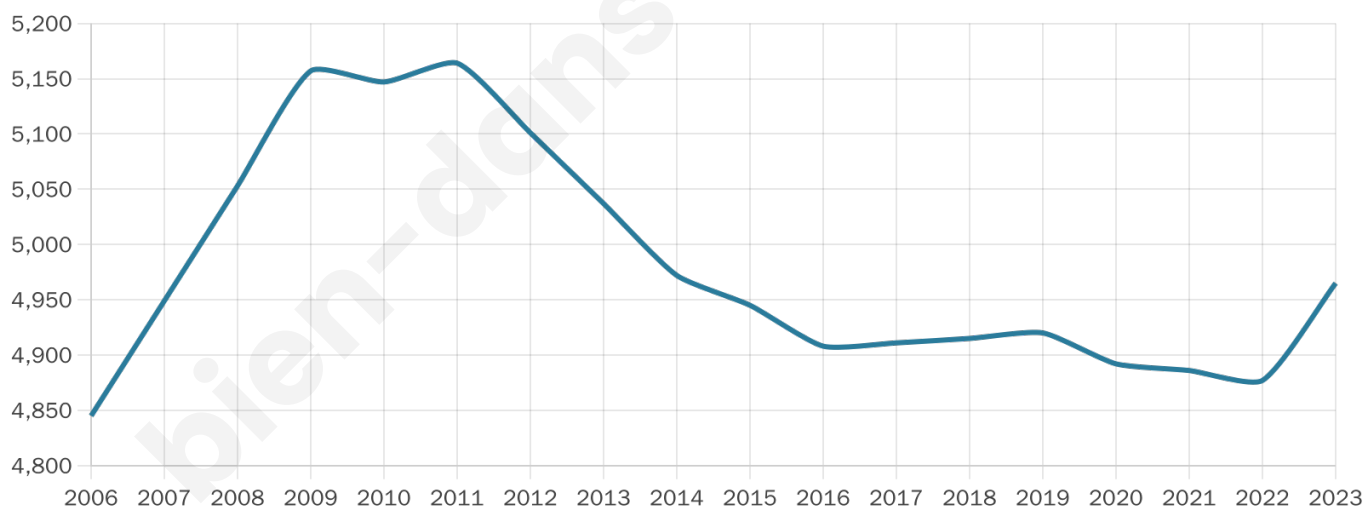

Nombre d'habitants

4 965

Age moyen

43 ans

Pop active

39.7%

Taux chômage

5.9%

Pop densité

451 h/km²

Revenu moyen

44 020 €/an

Evolution du nombre d'habitants

Sources : Institut national de la statistique et des études économiques (insee) selon Les dernières parutions officielles de 2024 portant sur les années 2020, 2021 et 2022.

Tranche d'âge

Activité professionnelle

Niveau de diplôme

Composition des ménages

Profils électoraux

Premier tour

	Emmanuel MACRON	48.61 %
	Éric ZEMMOUR	14.08 %
	Valérie PÉCRESE	12.70 %
	Marine LE PEN	8.81 %
	Jean-Luc MÉLENCHON	6.91 %
	Yannick JADOT	5.34 %
	Nicolas DUPONT- AIGNAN	1.06 %
	Anne HIDALGO	0.84 %
	Jean LASSALLE	0.69 %
	Fabien ROUSSEL	0.57 %
	Nathalie ARTHAUD	0.30 %
	Philippe POUTOU	0.09 %