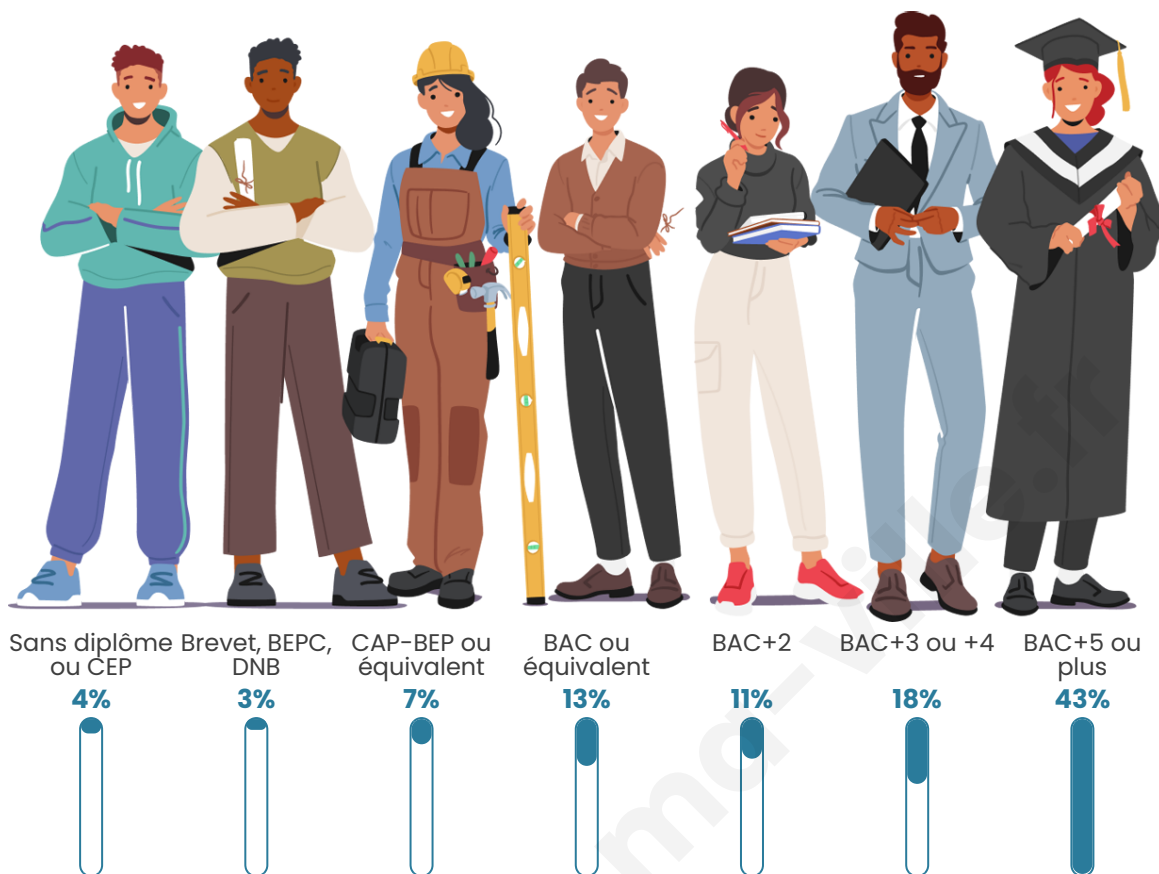

Nombre d'habitants

4 965

Age moyen

43 ans

Pop active

39.7%

Taux chômage

5.9%

Pop densité

451 h/km²

Revenu moyen

44 020 €/an

Evolution du nombre d'habitants

Sources : Institut national de la statistique et des études économiques (insee) selon Les dernières parutions officielles de 2024 portant sur les années 2020, 2021 et 2022.

Tranche d'âge

Activité professionnelle

Niveau de diplôme

Composition des ménages

Profils électoraux

Premier tour

	Emmanuel MACRON	48.61 %
	Éric ZEMMOUR	14.08 %
	Valérie PÉCRESE	12.70 %
	Marine LE PEN	8.81 %
	Jean-Luc MÉLENCHON	6.91 %
	Yannick JADOT	5.34 %
	Nicolas DUPONT- AIGNAN	1.06 %
	Anne HIDALGO	0.84 %
	Jean LASSALLE	0.69 %
	Fabien ROUSSEL	0.57 %
	Nathalie ARTHAUD	0.30 %
	Philippe POUTOU	0.09 %