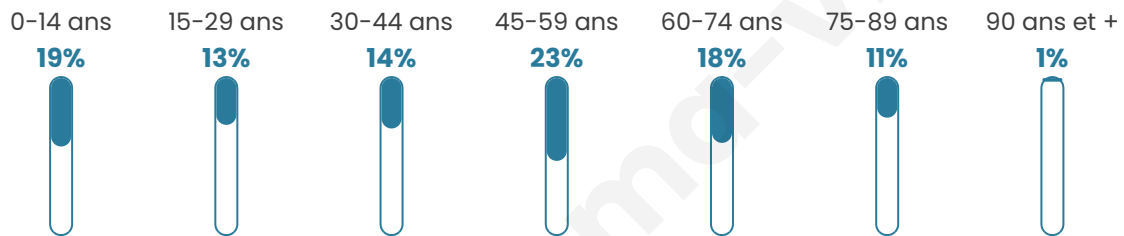

Nombre d'habitants

4 965

Age moyen

43 ans

Pop active

39.7%

Taux chômage

5.9%

Pop densité

451 h/km²

Revenu moyen

44 020 €/an

Evolution du nombre d'habitants

Sources : Institut national de la statistique et des études économiques (insee) selon Les dernières parutions officielles de 2024 portant sur les années 2020, 2021 et 2022.

Tranche d'âge

Activité professionnelle

Niveau de diplôme

Composition des ménages

Profils électoraux

Premier tour

	Emmanuel MACRON	48.61 %
	Éric ZEMMOUR	14.08 %
	Valérie PÉCRESE	12.70 %
	Marine LE PEN	8.81 %
	Jean-Luc MÉLENCHON	6.91 %
	Yannick JADOT	5.34 %
	Nicolas DUPONT- AIGNAN	1.06 %
	Anne HIDALGO	0.84 %
	Jean LASSALLE	0.69 %
	Fabien ROUSSEL	0.57 %
	Nathalie ARTHAUD	0.30 %
	Philippe POUTOU	0.09 %

3 972 inscrits

Participation : 84.44%

Votes blancs : 0.63%

Votes nuls : 0.51%

Second tour

	Emmanuel MACRON	79,31 %
	Marine LE PEN	20,69 %

3 973 inscrits

Participation : 81.85%