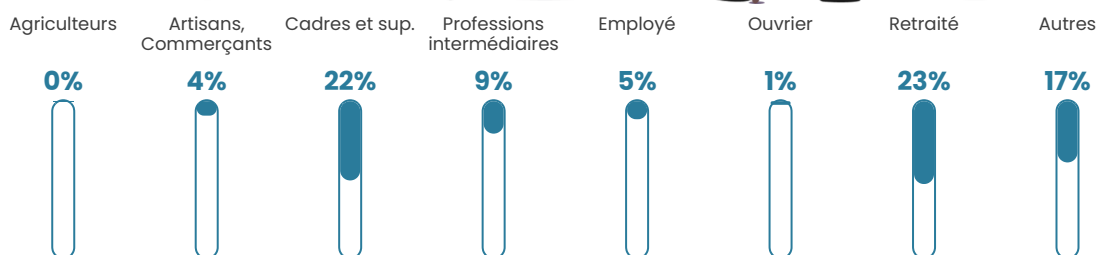

Pop densité

451 h/km²

Revenu moyen

44 020 €/an

Evolution du nombre d'habitants

Sources : Institut national de la statistique et des études économiques (insee) selon Les dernières parutions officielles de 2024 portant sur les années 2020, 2021 et 2022.

Tranche d'âge

Activité professionnelle

Niveau de diplôme

Composition des ménages

Profils électoraux

Premier tour

	Emmanuel MACRON	48.61 %
	Éric ZEMMOUR	14.08 %
	Valérie PÉCRESE	12.70 %
	Marine LE PEN	8.81 %
	Jean-Luc MÉLENCHON	6.91 %
	Yannick JADOT	5.34 %
	Nicolas DUPONT- AIGNAN	1.06 %
	Anne HIDALGO	0.84 %
	Jean LASSALLE	0.69 %
	Fabien ROUSSEL	0.57 %
	Nathalie ARTHAUD	0.30 %
	Philippe POUTOU	0.09 %