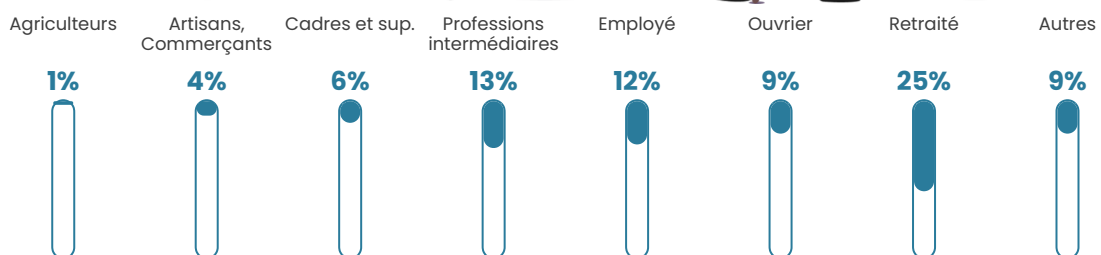

42 ans

Pop active

44.2%

Taux chômage

7.5%

Pop densité

160 h/km²

Revenu moyen

25 200 €/an

Evolution du nombre d'habitants

Sources : Institut national de la statistique et des études économiques (insee) selon Les dernières parutions officielles de 2024 portant sur les années 2020, 2021 et 2022.

Tranche d'âge

Activité professionnelle

Niveau de diplôme

Composition des ménages

Profils électoraux

Premier tour

	Emmanuel MACRON	29.74 %
	Jean-Luc MÉLENCHON	21.65 %
	Marine LE PEN	19.23 %
	Yannick JADOT	7.60 %
	Éric ZEMMOUR	5.89 %
	Valérie PÉCRESE	5.33 %
	Jean LASSALLE	2.83 %
	Fabien ROUSSEL	2.16 %
	Nicolas DUPONT- AIGNAN	2.16 %
	Anne HIDALGO	1.75 %
	Nathalie ARTHAUD	0.86 %
	Philippe POUTOU	0.78 %