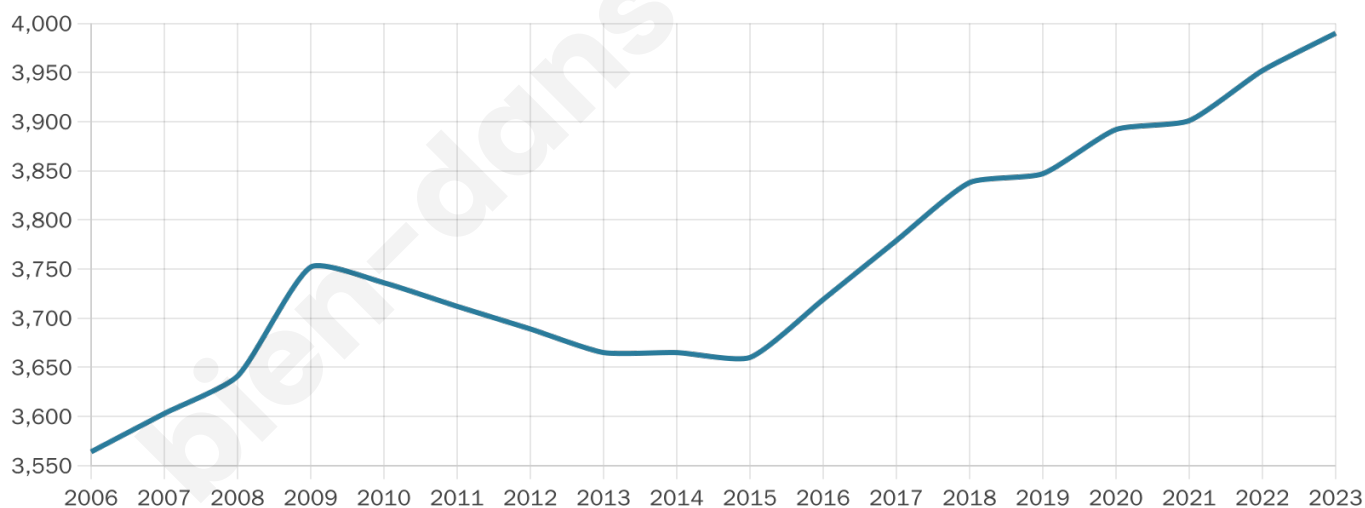

Situation géographique

i Informations clés

- **Région** : Bretagne
- **Département** : Morbihan
- **Code postal** : 56250
- **Superficie** : 25 km²

Statistiques sur la population

Nombre d'habitants

3 990

Age moyen

42 ans

Pop active

44.2%

Taux chômage

7.5%

Pop densité

160 h/km²

Revenu moyen

25 200 €/an

Evolution du nombre d'habitants

Sources : Institut national de la statistique et des études économiques (insee) selon Les dernières parutions officielles de 2024 portant sur les années 2020, 2021 et 2022.