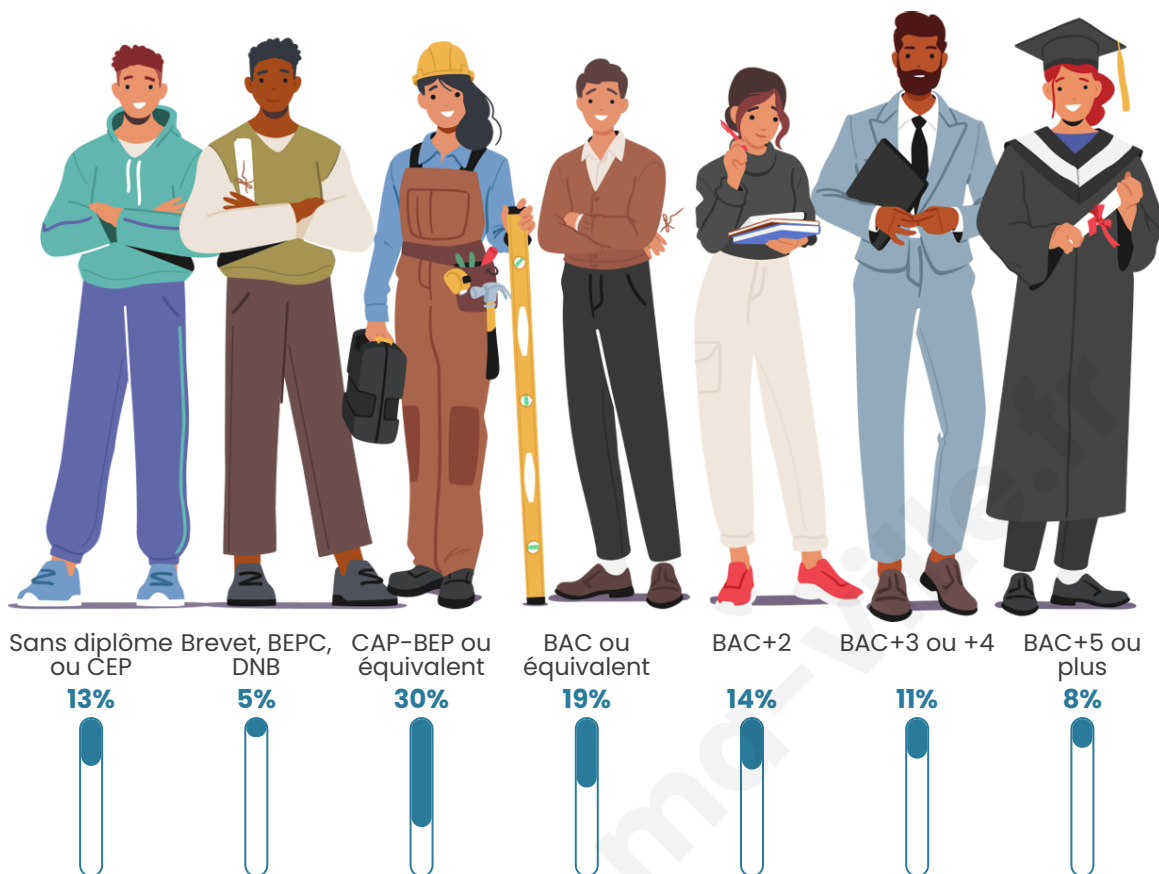

Tranche d'âge

Activité professionnelle

Niveau de diplôme

Composition des ménages

Profils électoraux

Premier tour

	Emmanuel MACRON	29.74 %
	Jean-Luc MÉLENCHON	21.65 %
	Marine LE PEN	19.23 %
	Yannick JADOT	7.60 %
	Éric ZEMMOUR	5.89 %
	Valérie PÉCRESE	5.33 %
	Jean LASSALLE	2.83 %
	Fabien ROUSSEL	2.16 %
	Nicolas DUPONT- AIGNAN	2.16 %
	Anne HIDALGO	1.75 %
	Nathalie ARTHAUD	0.86 %
	Philippe POUTOU	0.78 %