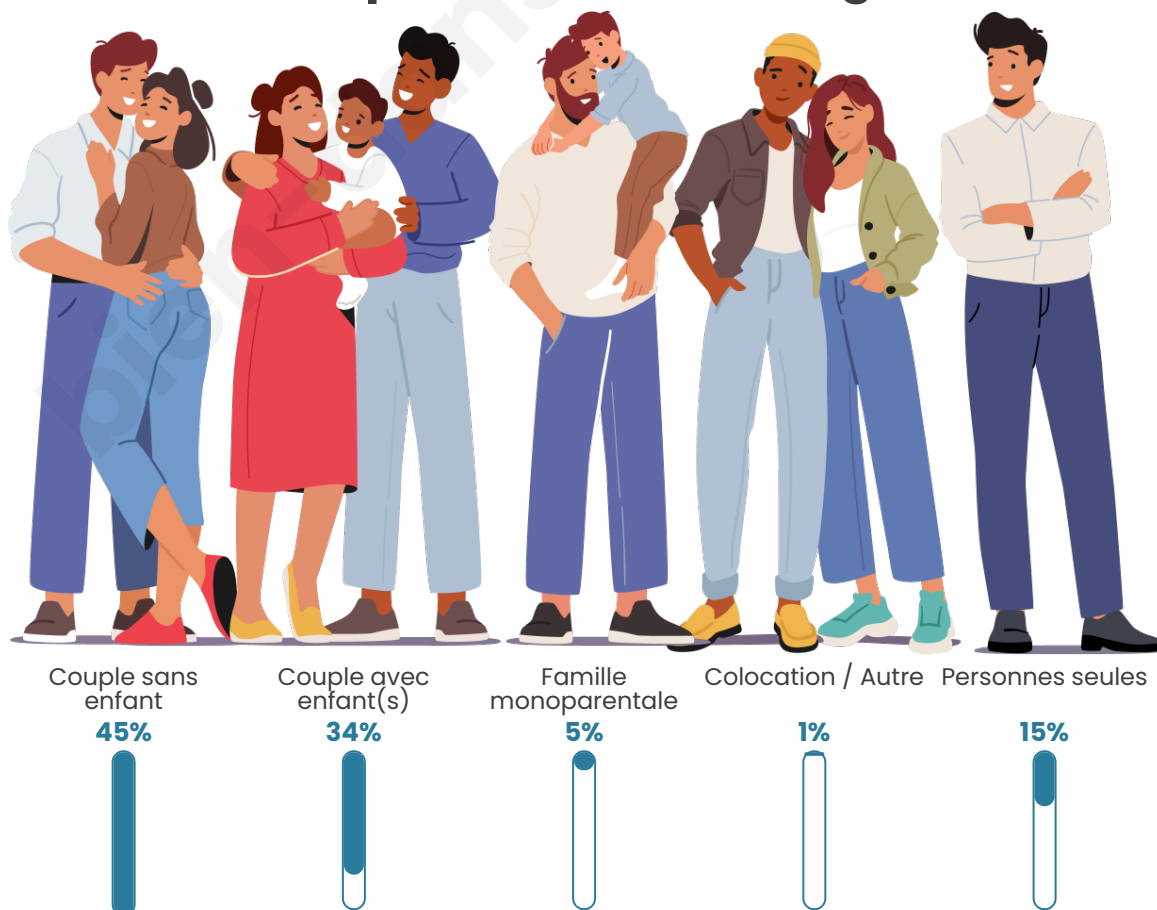

Tranche d'âge

Activité professionnelle

Niveau de diplôme

Composition des ménages

Profils électoraux

Premier tour

	Emmanuel MACRON	29.74 %
	Jean-Luc MÉLENCHON	21.65 %
	Marine LE PEN	19.23 %
	Yannick JADOT	7.60 %
	Éric ZEMMOUR	5.89 %
	Valérie PÉCRESE	5.33 %
	Jean LASSALLE	2.83 %
	Fabien ROUSSEL	2.16 %
	Nicolas DUPONT- AIGNAN	2.16 %
	Anne HIDALGO	1.75 %
	Nathalie ARTHAUD	0.86 %
	Philippe POUTOU	0.78 %