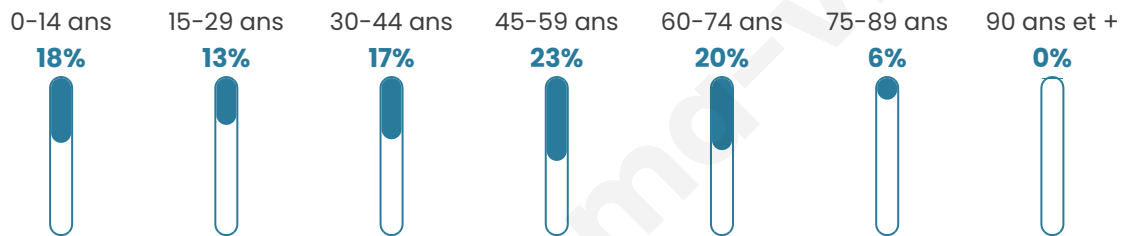

Situation géographique

i Informations clés

- **Région** : Bretagne
- **Département** : Morbihan
- **Code postal** : 56250
- **Superficie** : 25 km²

Statistiques sur la population

Nombre d'habitants

3 990

Age moyen

42 ans

Pop active

44.2%

Taux chômage

7.5%

Pop densité

160 h/km²

Revenu moyen

25 200 €/an

Evolution du nombre d'habitants

Sources : Institut national de la statistique et des études économiques (insee) selon Les dernières parutions officielles de 2024 portant sur les années 2020, 2021 et 2022.

Tranche d'âge

Activité professionnelle

Niveau de diplôme

Composition des ménages

Profils électoraux

Premier tour

	Emmanuel MACRON	29.74 %
	Jean-Luc MÉLENCHON	21.65 %
	Marine LE PEN	19.23 %
	Yannick JADOT	7.60 %
	Éric ZEMMOUR	5.89 %
	Valérie PÉCRESE	5.33 %
	Jean LASSALLE	2.83 %
	Fabien ROUSSEL	2.16 %
	Nicolas DUPONT- AIGNAN	2.16 %
	Anne HIDALGO	1.75 %
	Nathalie ARTHAUD	0.86 %
	Philippe POUTOU	0.78 %