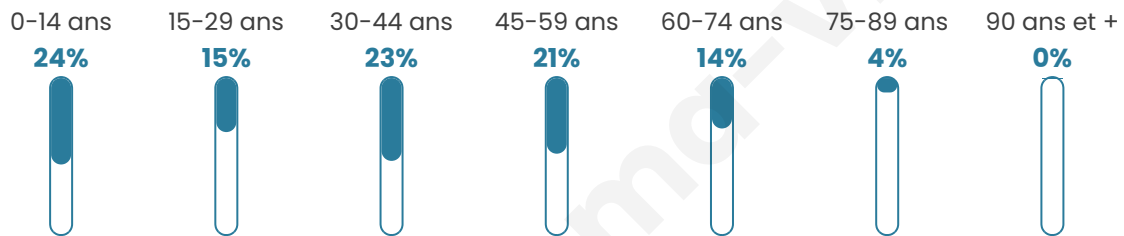

921

Age moyen

37 ans

Pop active

51.9%

Taux chômage

3.3%

Pop densité

37 h/km²

Revenu moyen

24 340 €/an

Evolution du nombre d'habitants

Sources : Institut national de la statistique et des études économiques (insee) selon Les dernières parutions officielles de 2024 portant sur les années 2020, 2021 et 2022.

Tranche d'âge

Activité professionnelle

Niveau de diplôme

Composition des ménages

Profils électoraux

Premier tour

	Marine LE PEN	34.19 %
	Emmanuel MACRON	25.25 %
	Éric ZEMMOUR	10.54 %
	Jean-Luc MÉLENCHON	10.14 %
	Valérie PÉCRESE	5.96 %
	Yannick JADOT	3.78 %
	Nicolas DUPONT-AIGNAN	3.78 %
	Jean LASSALLE	3.58 %
	Anne HIDALGO	0.99 %
	Nathalie ARTHAUD	0.60 %
	Fabien ROUSSEL	0.60 %
	Philippe POUTOU	0.60 %

656 inscrits

Participation : 78.96%

Votes blancs : 1.74%

Votes nuls : 1.16%

Second tour

	Emmanuel MACRON	41,63 %
	Marine LE PEN	58,37 %

656 inscrits

Participation : 76.83%