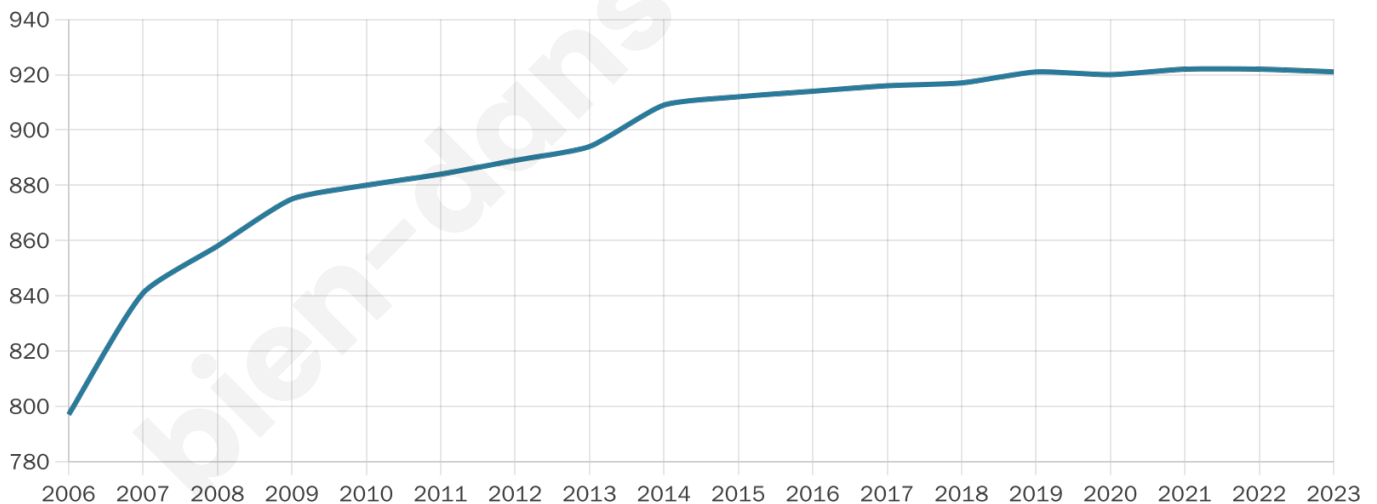

921

Age moyen

37 ans

Pop active

51.9%

Taux chômage

3.3%

Pop densité

37 h/km²

Revenu moyen

24 340 €/an

Evolution du nombre d'habitants

Sources : Institut national de la statistique et des études économiques (insee) selon Les dernières parutions officielles de 2024 portant sur les années 2020, 2021 et 2022.