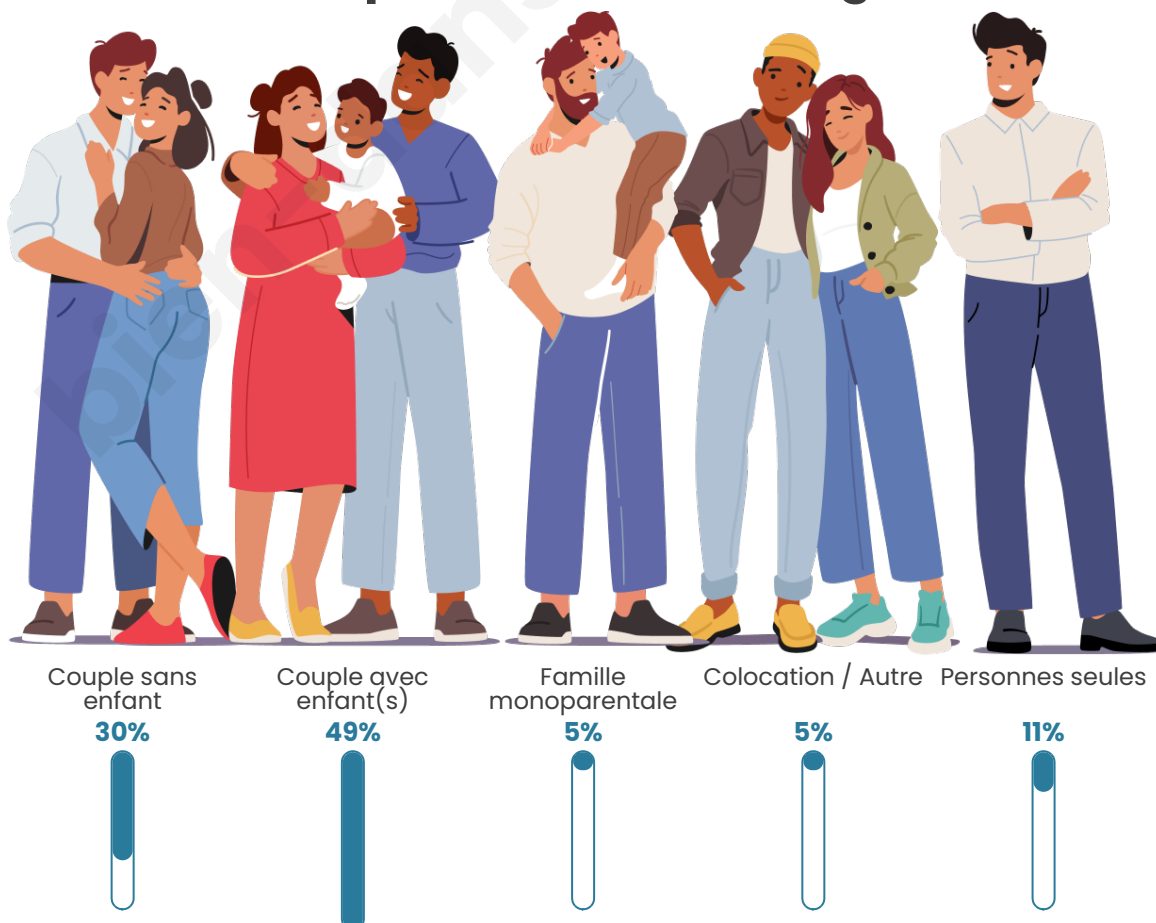

Tranche d'âge

Activité professionnelle

Niveau de diplôme

Composition des ménages

Profils électoraux

Premier tour

	Marine LE PEN	34.19 %
	Emmanuel MACRON	25.25 %
	Éric ZEMMOUR	10.54 %
	Jean-Luc MÉLENCHON	10.14 %
	Valérie PÉCRESE	5.96 %
	Yannick JADOT	3.78 %
	Nicolas DUPONT-AIGNAN	3.78 %
	Jean LASSALLE	3.58 %
	Anne HIDALGO	0.99 %
	Nathalie ARTHAUD	0.60 %
	Fabien ROUSSEL	0.60 %
	Philippe POUTOU	0.60 %