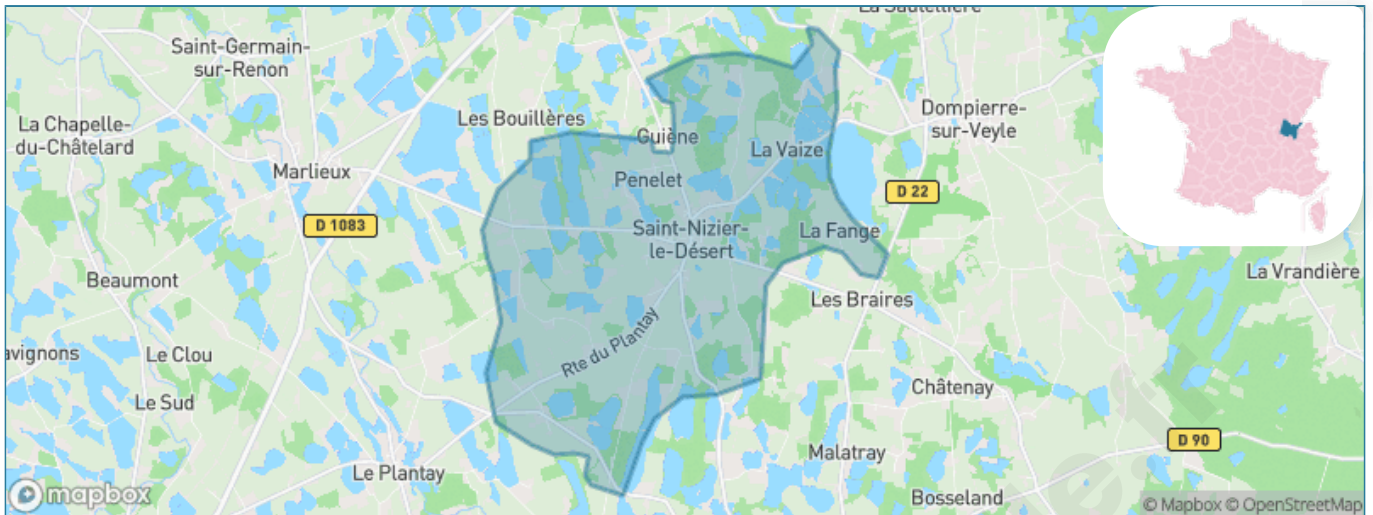

Situation géographique

i Informations clés

- **Région** : Auvergne-Rhône-Alpes
- **Département** : Ain
- **Code postal** : 01320
- **Superficie** : 25 km²

Statistiques sur la population

Nombre d'habitants