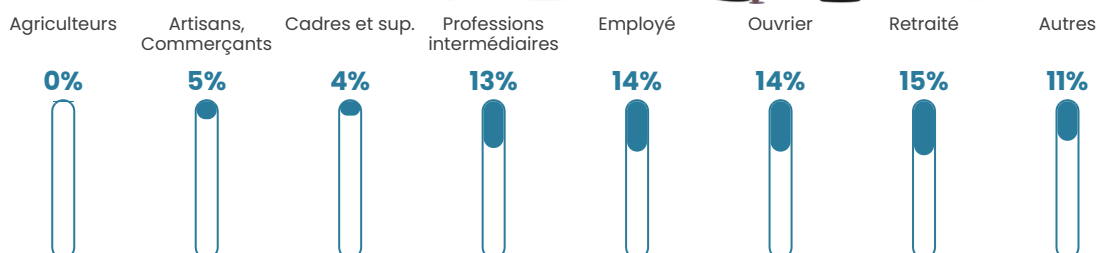

37 h/km²

Revenu moyen

24 340 €/an

Evolution du nombre d'habitants

Sources : Institut national de la statistique et des études économiques (insee) selon Les dernières parutions officielles de 2024 portant sur les années 2020, 2021 et 2022.

Tranche d'âge

Activité professionnelle

Niveau de diplôme

Composition des ménages

Profils électoraux

Premier tour

	Marine LE PEN	34.19 %
	Emmanuel MACRON	25.25 %
	Éric ZEMMOUR	10.54 %
	Jean-Luc MÉLENCHON	10.14 %
	Valérie PÉCRESE	5.96 %
	Yannick JADOT	3.78 %
	Nicolas DUPONT-AIGNAN	3.78 %
	Jean LASSALLE	3.58 %
	Anne HIDALGO	0.99 %
	Nathalie ARTHAUD	0.60 %
	Fabien ROUSSEL	0.60 %
	Philippe POUTOU	0.60 %