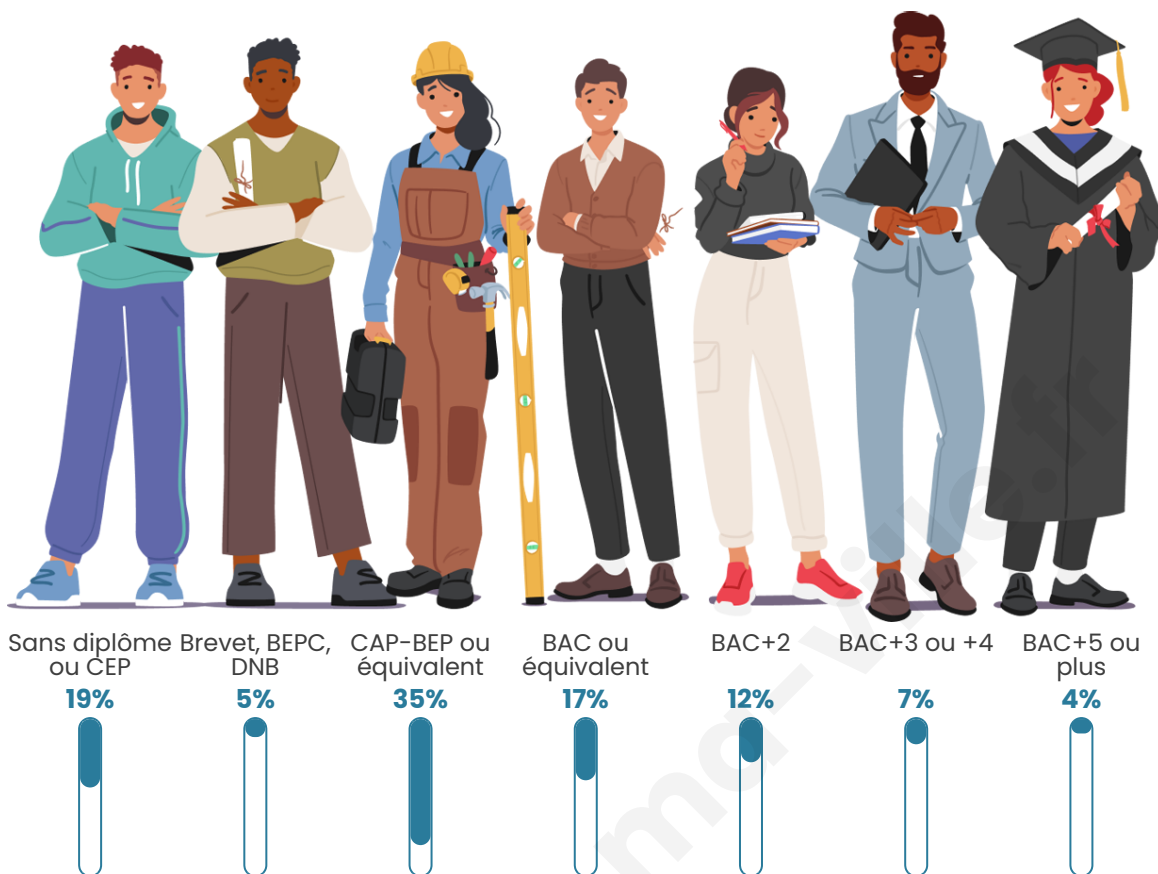

921

Age moyen

37 ans

Pop active

51.9%

Taux chômage

3.3%

Pop densité

Tranche d'âge

Activité professionnelle

Niveau de diplôme

Composition des ménages

Profils électoraux

Premier tour

	Marine LE PEN	34.19 %
	Emmanuel MACRON	25.25 %
	Éric ZEMMOUR	10.54 %
	Jean-Luc MÉLENCHON	10.14 %
	Valérie PÉCRESE	5.96 %
	Yannick JADOT	3.78 %
	Nicolas DUPONT-AIGNAN	3.78 %
	Jean LASSALLE	3.58 %
	Anne HIDALGO	0.99 %
	Nathalie ARTHAUD	0.60 %
	Fabien ROUSSEL	0.60 %
	Philippe POUTOU	0.60 %