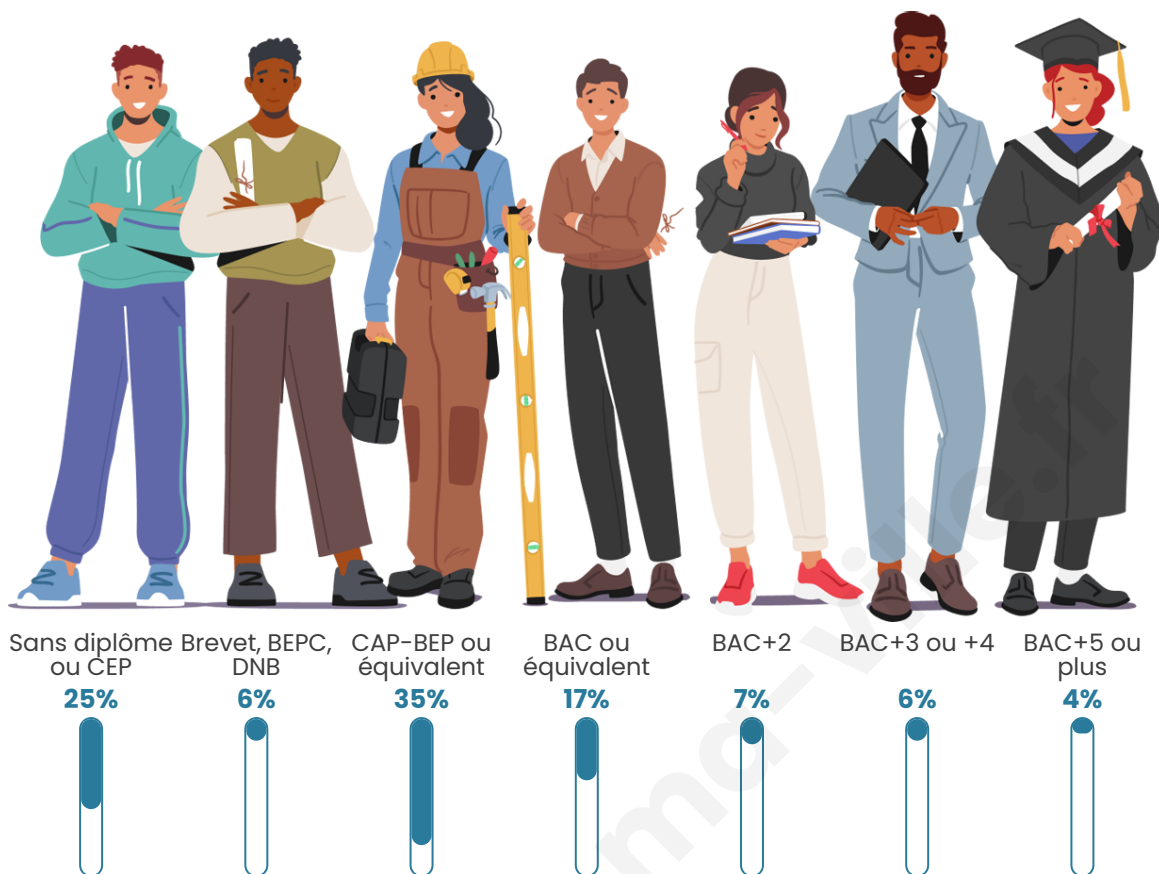

Tranche d'âge

Activité professionnelle

Niveau de diplôme

Composition des ménages

Profils électoraux

Premier tour

	Marine LE PEN	32.58 %
	Emmanuel MACRON	29.07 %
	Jean-Luc MÉLENCHON	12.78 %
	Éric ZEMMOUR	8.52 %
	Valérie PÉCRESE	5.26 %
	Jean LASSALLE	3.51 %
	Yannick JADOT	3.26 %
	Nicolas DUPONT-AIGNAN	2.51 %
	Anne HIDALGO	1.75 %
	Fabien ROUSSEL	0.50 %
	Philippe POUTOU	0.25 %
	Nathalie ARTHAUD	0.00 %