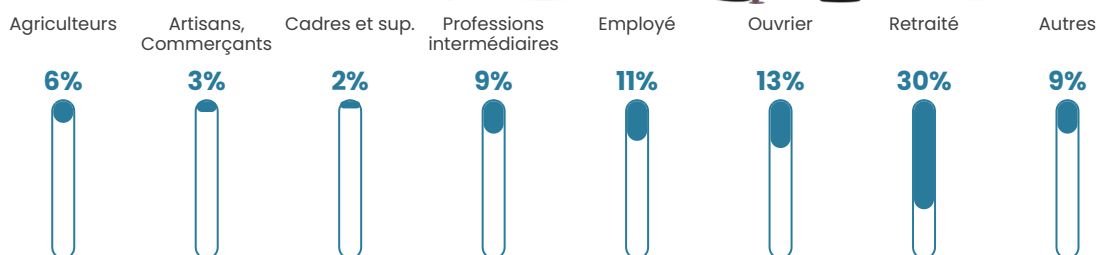

21 h/km²

Revenu moyen

22 400 €/an

Evolution du nombre d'habitants

Sources : Institut national de la statistique et des études économiques (insee) selon Les dernières parutions officielles de 2024 portant sur les années 2020, 2021 et 2022.

Tranche d'âge

Activité professionnelle

Niveau de diplôme

Composition des ménages

Profils électoraux

Premier tour

	Marine LE PEN	32.58 %
	Emmanuel MACRON	29.07 %
	Jean-Luc MÉLENCHON	12.78 %
	Éric ZEMMOUR	8.52 %
	Valérie PÉCRESE	5.26 %
	Jean LASSALLE	3.51 %
	Yannick JADOT	3.26 %
	Nicolas DUPONT-AIGNAN	2.51 %
	Anne HIDALGO	1.75 %
	Fabien ROUSSEL	0.50 %
	Philippe POUTOU	0.25 %
	Nathalie ARTHAUD	0.00 %