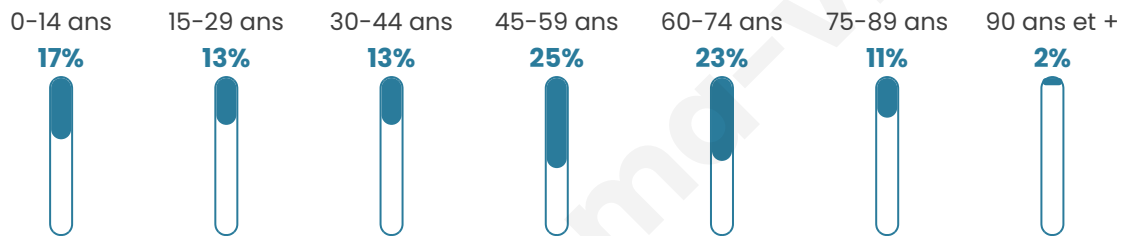

580

Age moyen

46 ans

Pop active

44.5%

Taux chômage

6.1%

Pop densité

21 h/km²

Revenu moyen

22 400 €/an

Evolution du nombre d'habitants

Sources : Institut national de la statistique et des études économiques (insee) selon Les dernières parutions officielles de 2024 portant sur les années 2020, 2021 et 2022.

Tranche d'âge

Activité professionnelle

Niveau de diplôme

Composition des ménages

Profils électoraux

Premier tour

	Marine LE PEN	32.58 %
	Emmanuel MACRON	29.07 %
	Jean-Luc MÉLENCHON	12.78 %
	Éric ZEMMOUR	8.52 %
	Valérie PÉCRESE	5.26 %
	Jean LASSALLE	3.51 %
	Yannick JADOT	3.26 %
	Nicolas DUPONT-AIGNAN	2.51 %
	Anne HIDALGO	1.75 %
	Fabien ROUSSEL	0.50 %
	Philippe POUTOU	0.25 %
	Nathalie ARTHAUD	0.00 %