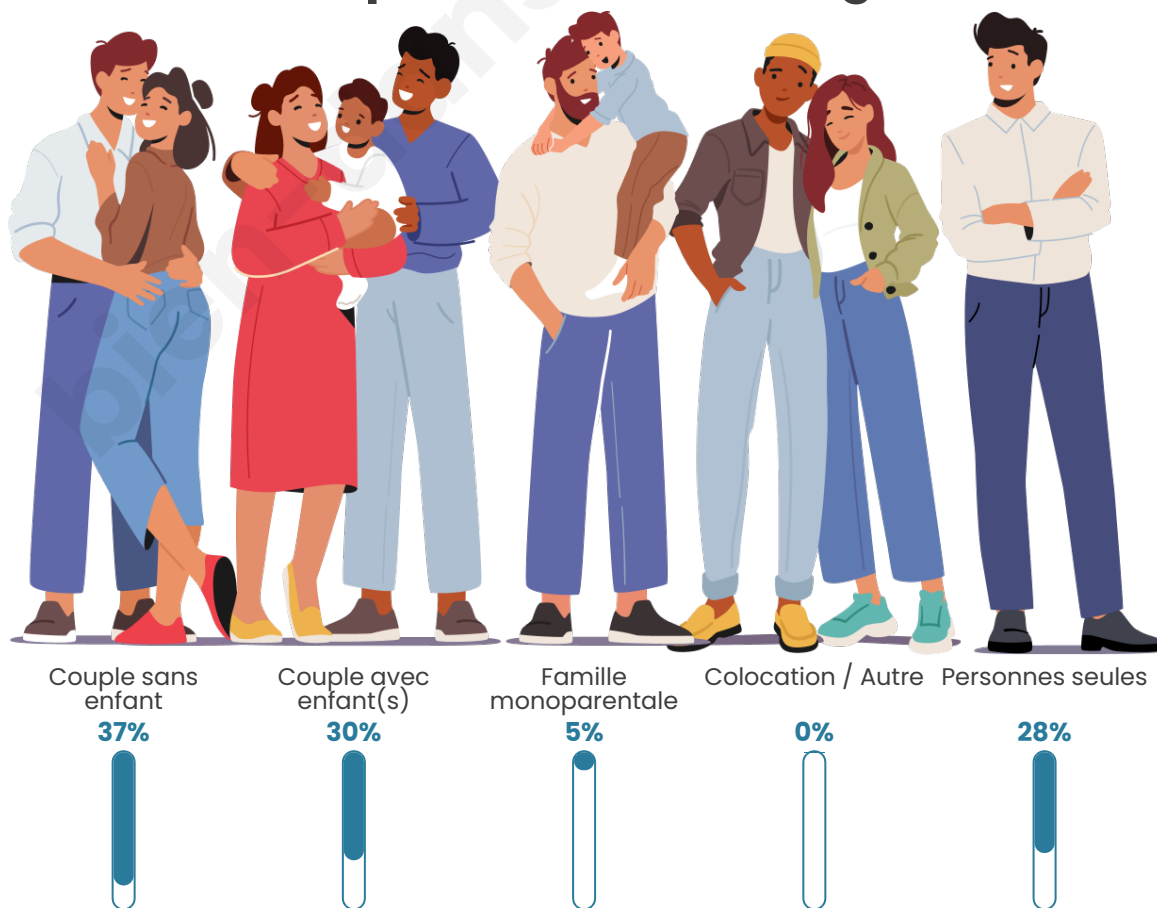

Tranche d'âge

Activité professionnelle

Niveau de diplôme

Composition des ménages

Profils électoraux

Premier tour

	Marine LE PEN	32.58 %
	Emmanuel MACRON	29.07 %
	Jean-Luc MÉLENCHON	12.78 %
	Éric ZEMMOUR	8.52 %
	Valérie PÉCRESE	5.26 %
	Jean LASSALLE	3.51 %
	Yannick JADOT	3.26 %
	Nicolas DUPONT-AIGNAN	2.51 %
	Anne HIDALGO	1.75 %
	Fabien ROUSSEL	0.50 %
	Philippe POUTOU	0.25 %
	Nathalie ARTHAUD	0.00 %