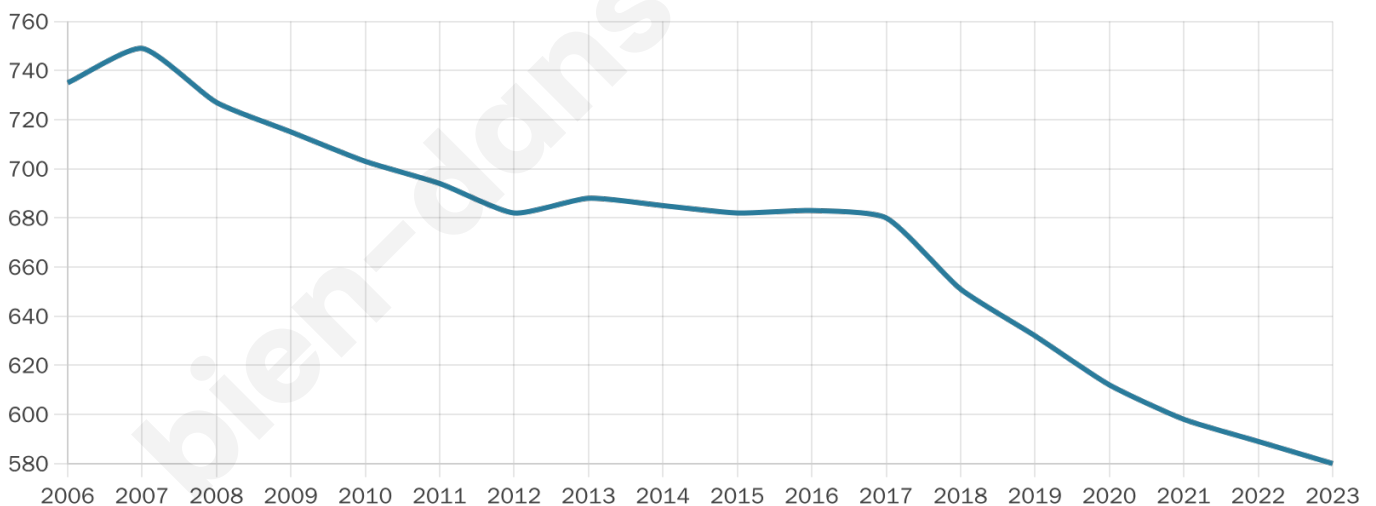

580

Age moyen

46 ans

Pop active

44.5%

Taux chômage

6.1%

Pop densité

21 h/km²

Revenu moyen

22 400 €/an

Evolution du nombre d'habitants

Sources : Institut national de la statistique et des études économiques (insee) selon Les dernières parutions officielles de 2024 portant sur les années 2020, 2021 et 2022.