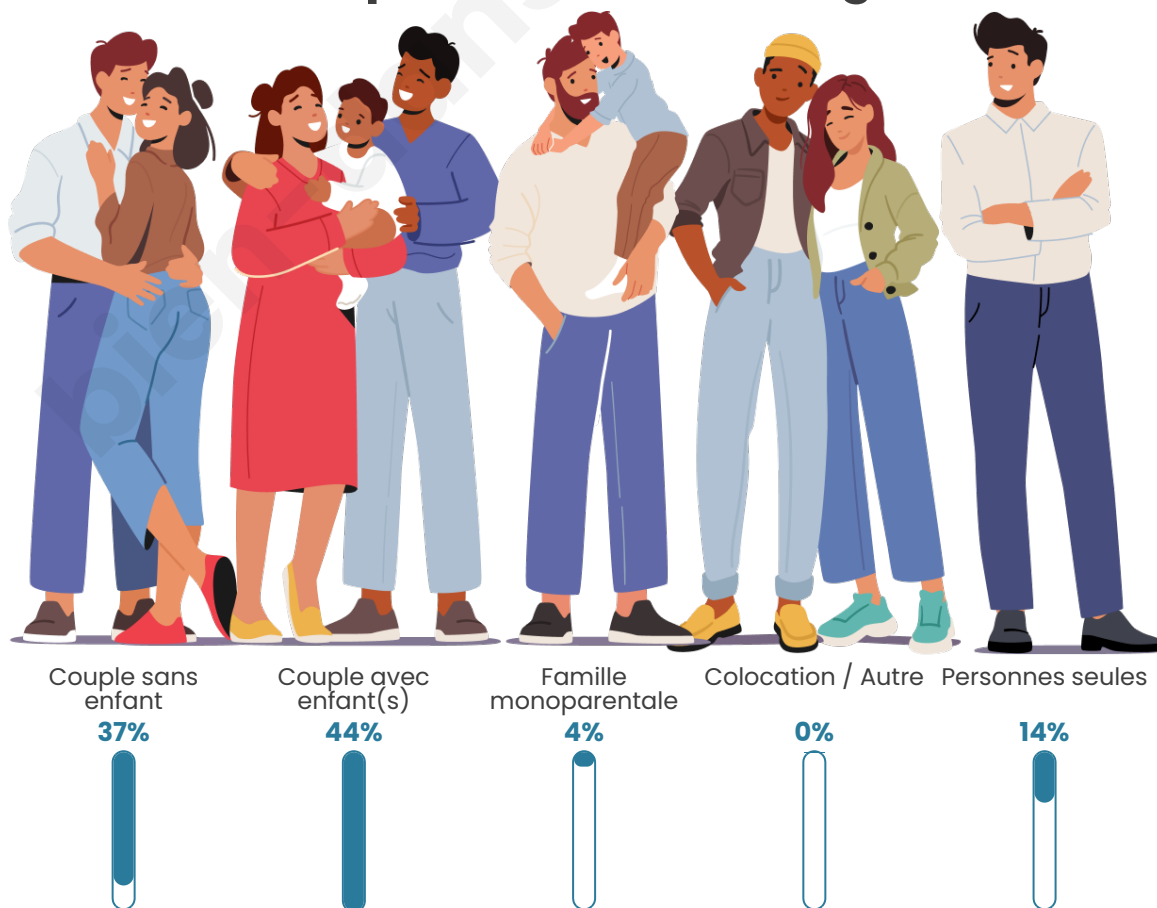

Tranche d'âge

Activité professionnelle

Niveau de diplôme

Composition des ménages

Profils électoraux

Premier tour

	Jean-Luc MÉLENCHON	30.64 %
	Emmanuel MACRON	26.53 %
	Yannick JADOT	13.53 %
	Marine LE PEN	10.21 %
	Éric ZEMMOUR	4.51 %
	Jean LASSALLE	3.45 %
	Valérie PÉCRESSE	3.05 %
	Anne HIDALGO	2.52 %
	Fabien ROUSSEL	2.25 %
	Nicolas DUPONT-AIGNAN	1.99 %
	Philippe POUTOU	0.80 %
	Nathalie ARTHAUD	0.53 %