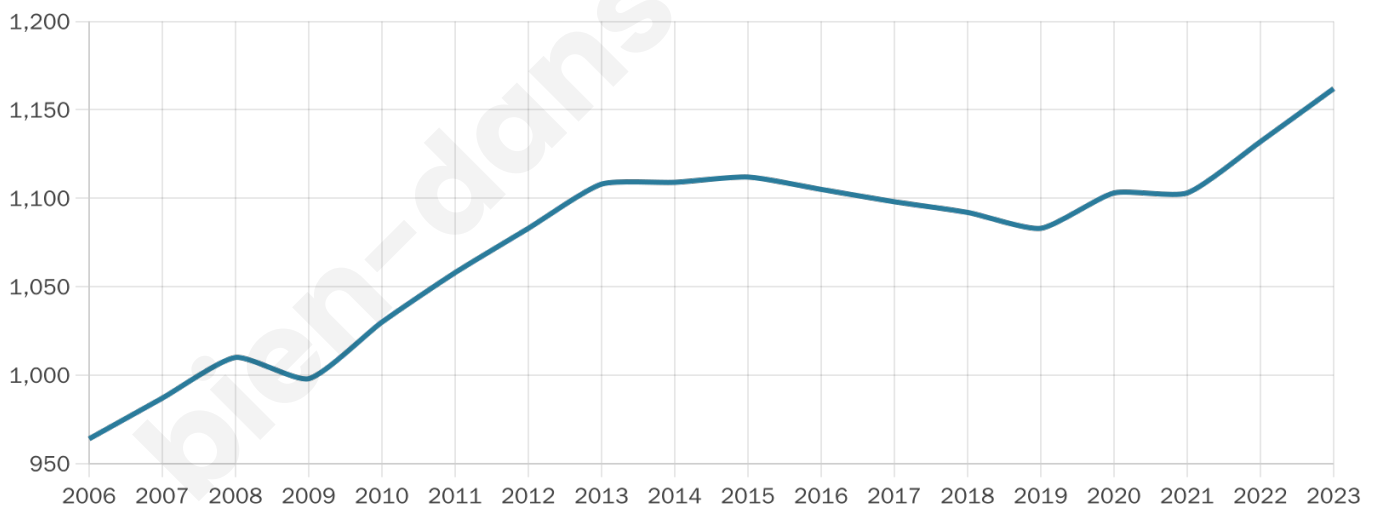

1 162

Age moyen

40 ans

Pop active

49.4%

Taux chômage

3.2%

Pop densité

106 h/km²

Revenu moyen

29 830 €/an

Evolution du nombre d'habitants

Sources : Institut national de la statistique et des études économiques (insee) selon Les dernières parutions officielles de 2024 portant sur les années 2020, 2021 et 2022.