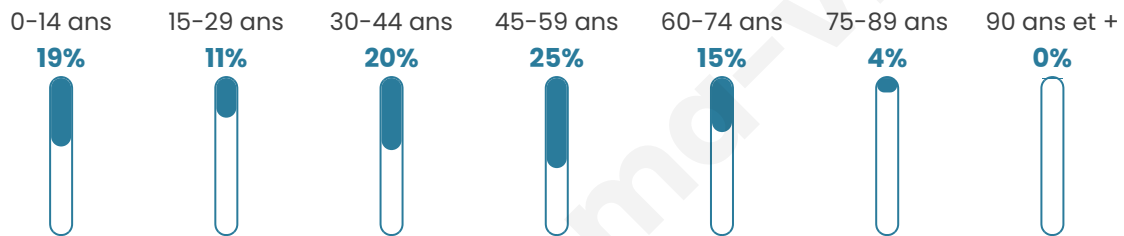

1 162

Age moyen

40 ans

Pop active

49.4%

Taux chômage

3.2%

Pop densité

106 h/km²

Revenu moyen

29 830 €/an

Evolution du nombre d'habitants

Sources : Institut national de la statistique et des études économiques (insee) selon Les dernières parutions officielles de 2024 portant sur les années 2020, 2021 et 2022.

Tranche d'âge

Activité professionnelle

Niveau de diplôme

Composition des ménages

Profils électoraux

Premier tour

	Jean-Luc MÉLENCHON	30.64 %
	Emmanuel MACRON	26.53 %
	Yannick JADOT	13.53 %
	Marine LE PEN	10.21 %
	Éric ZEMMOUR	4.51 %
	Jean LASSALLE	3.45 %
	Valérie PÉCRESSE	3.05 %
	Anne HIDALGO	2.52 %
	Fabien ROUSSEL	2.25 %
	Nicolas DUPONT-AIGNAN	1.99 %
	Philippe POUTOU	0.80 %
	Nathalie ARTHAUD	0.53 %