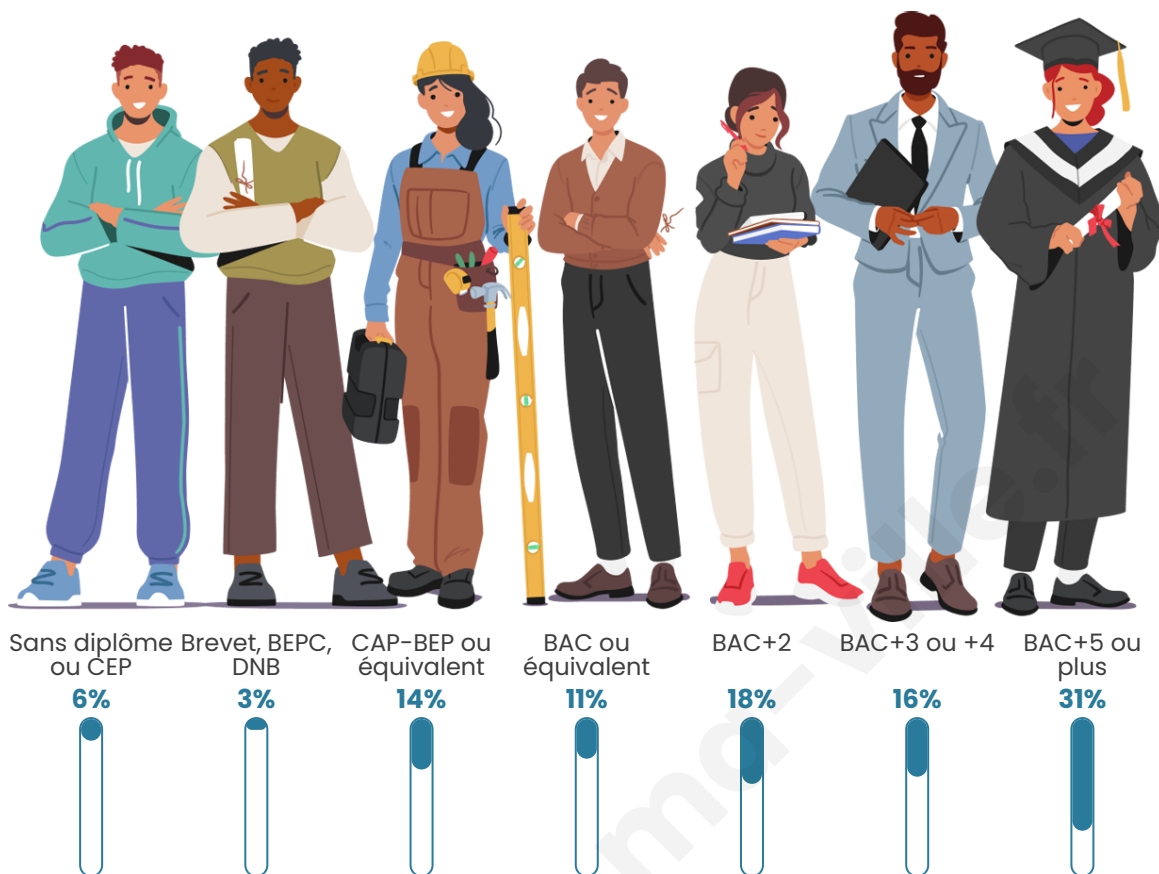

1 162

Age moyen

40 ans

Pop active

49.4%

Taux chômage

3.2%

Pop densité

Tranche d'âge

Activité professionnelle

Niveau de diplôme

Composition des ménages

Profils électoraux

Premier tour

	Jean-Luc MÉLENCHON	30.64 %
	Emmanuel MACRON	26.53 %
	Yannick JADOT	13.53 %
	Marine LE PEN	10.21 %
	Éric ZEMMOUR	4.51 %
	Jean LASSALLE	3.45 %
	Valérie PÉCRESSE	3.05 %
	Anne HIDALGO	2.52 %
	Fabien ROUSSEL	2.25 %
	Nicolas DUPONT-AIGNAN	1.99 %
	Philippe POUTOU	0.80 %
	Nathalie ARTHAUD	0.53 %