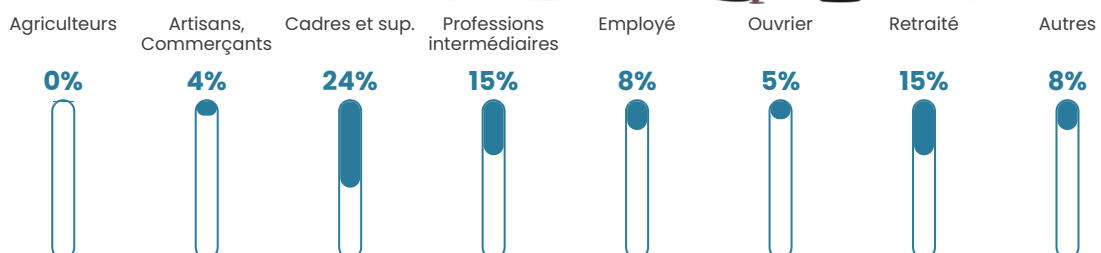

106 h/km²

Revenu moyen

29 830 €/an

Evolution du nombre d'habitants

Sources : Institut national de la statistique et des études économiques (insee) selon Les dernières parutions officielles de 2024 portant sur les années 2020, 2021 et 2022.

Tranche d'âge

Activité professionnelle

Niveau de diplôme

Composition des ménages

Profils électoraux

Premier tour

	Jean-Luc MÉLENCHON	30.64 %
	Emmanuel MACRON	26.53 %
	Yannick JADOT	13.53 %
	Marine LE PEN	10.21 %
	Éric ZEMMOUR	4.51 %
	Jean LASSALLE	3.45 %
	Valérie PÉCRESSE	3.05 %
	Anne HIDALGO	2.52 %
	Fabien ROUSSEL	2.25 %
	Nicolas DUPONT-AIGNAN	1.99 %
	Philippe POUTOU	0.80 %
	Nathalie ARTHAUD	0.53 %