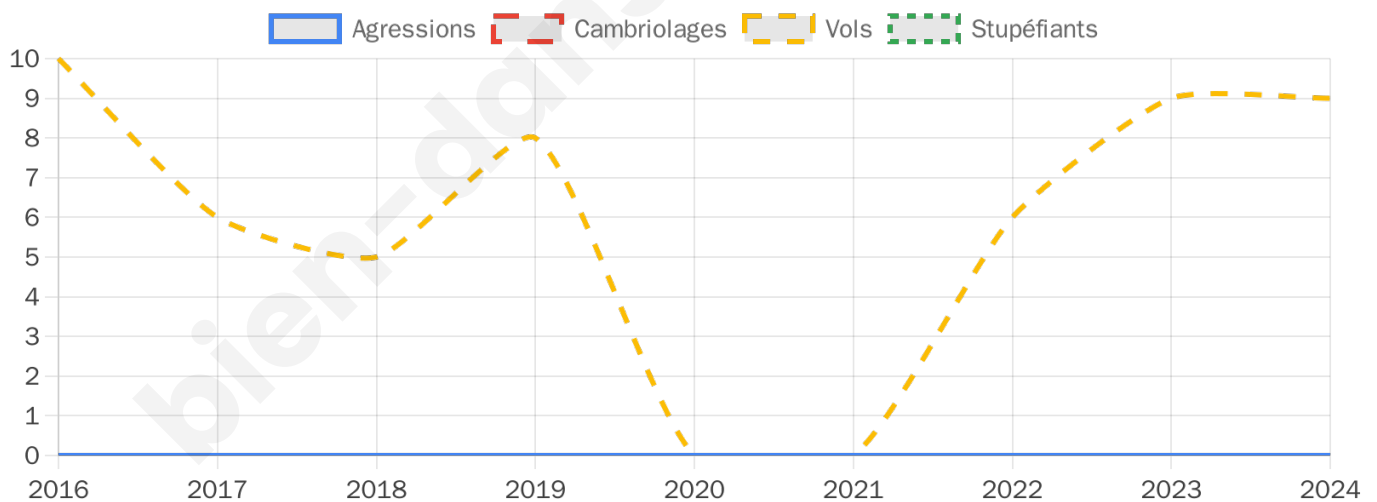

Sécurité

Agressions physiques / sexuelles

0

Cambriolages

0

Vols / dégradations

9

Stupéfiants

0

Evolution du nombre d'infractions