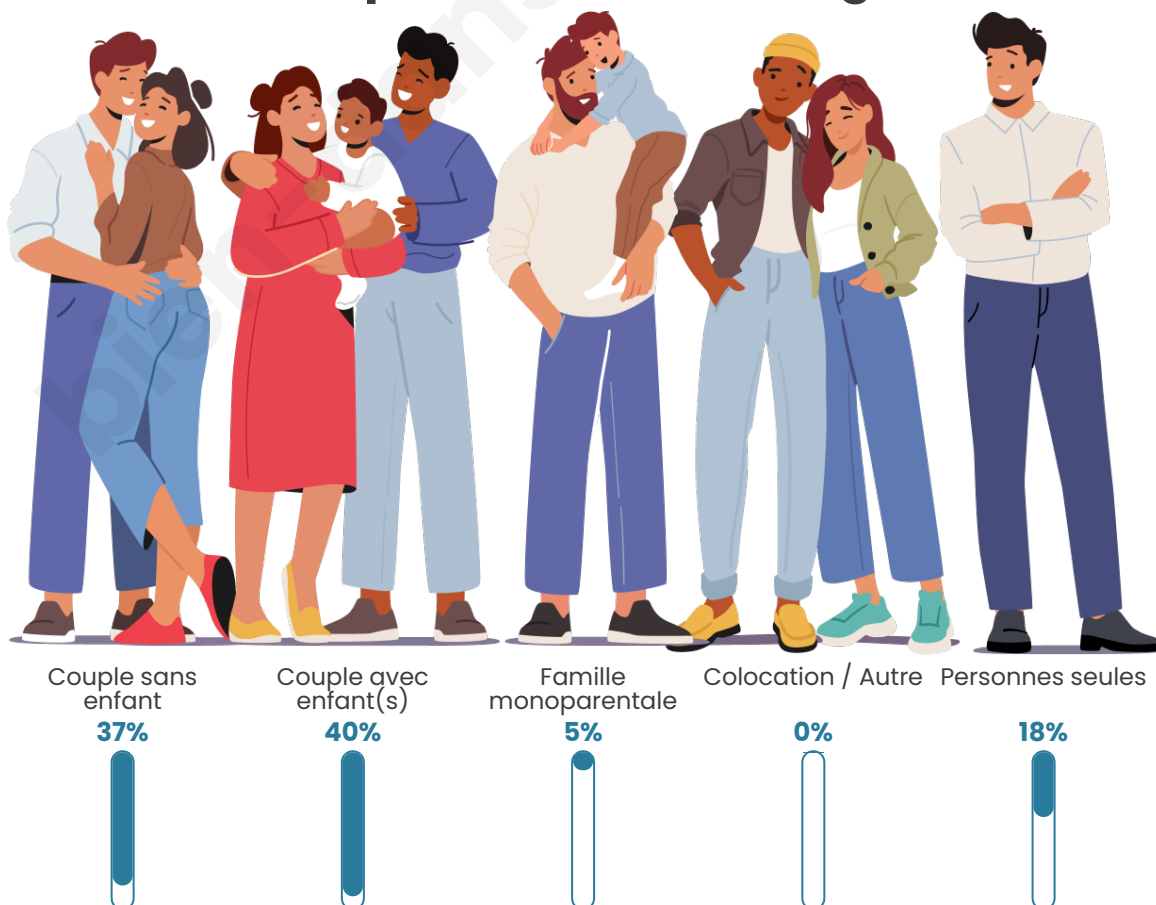

Tranche d'âge

Activité professionnelle

Niveau de diplôme

Composition des ménages

Profils électoraux

Premier tour

	Marine LE PEN	30.66 %
	Emmanuel MACRON	23.82 %
	Jean-Luc MÉLENCHON	15.57 %
	Éric ZEMMOUR	7.55 %
	Valérie PÉCRESSÉ	6.37 %
	Jean LASSALLE	4.95 %
	Nicolas DUPONT-AIGNAN	3.77 %
	Anne HIDALGO	2.83 %
	Yannick JADOT	2.59 %
	Fabien ROUSSEL	0.94 %
	Nathalie ARTHAUD	0.71 %
	Philippe POUTOU	0.24 %