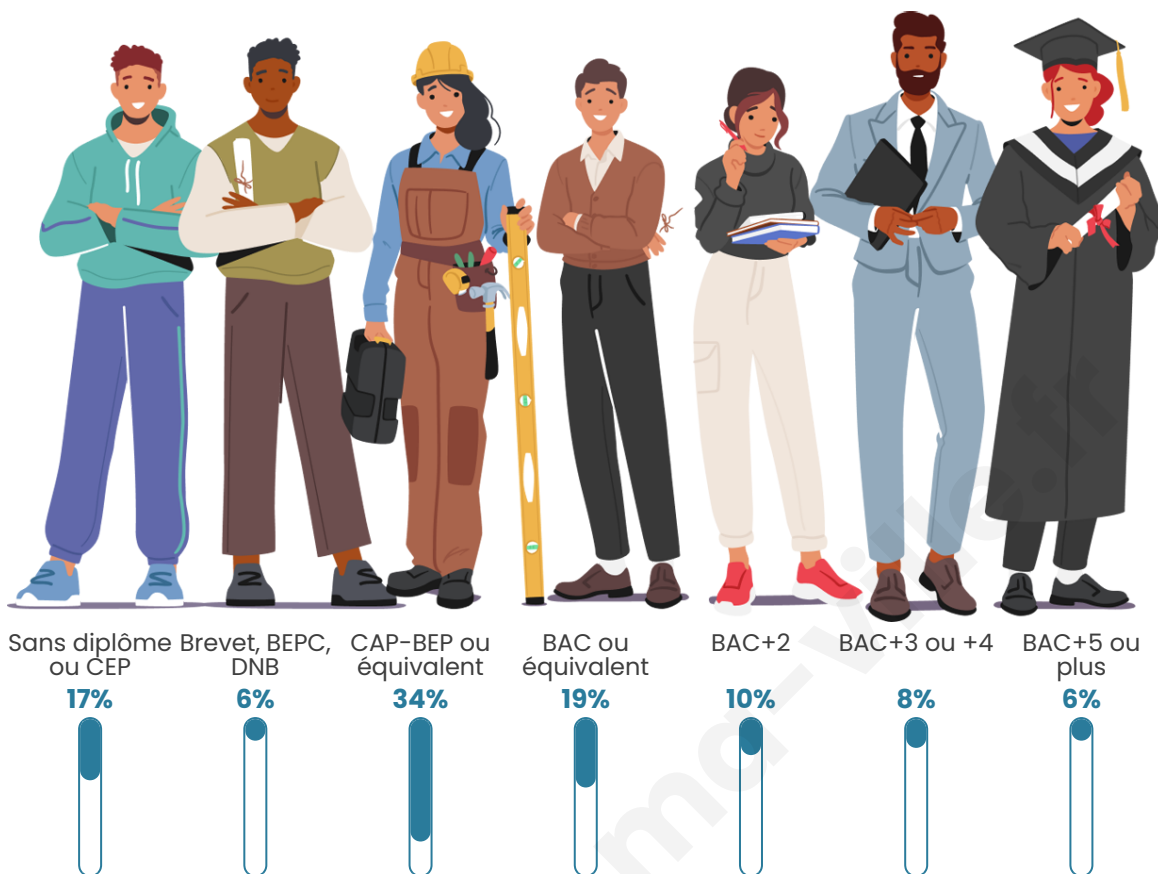

Nombre d'habitants

774

Age moyen

41 ans

Pop active

46.8%

Taux chômage

5.4%

Pop densité

32 h/km²

Revenu moyen

22 220 €/an

Evolution du nombre d'habitants

Sources : Institut national de la statistique et des études économiques (insee) selon Les dernières parutions officielles de 2024 portant sur les années 2020, 2021 et 2022.

Tranche d'âge

Activité professionnelle

Niveau de diplôme

Composition des ménages

Profils électoraux

Premier tour

	Marine LE PEN	30.66 %
	Emmanuel MACRON	23.82 %
	Jean-Luc MÉLENCHON	15.57 %
	Éric ZEMMOUR	7.55 %
	Valérie PÉCRESSÉ	6.37 %
	Jean LASSALLE	4.95 %
	Nicolas DUPONT-AIGNAN	3.77 %
	Anne HIDALGO	2.83 %
	Yannick JADOT	2.59 %
	Fabien ROUSSEL	0.94 %
	Nathalie ARTHAUD	0.71 %
	Philippe POUTOU	0.24 %