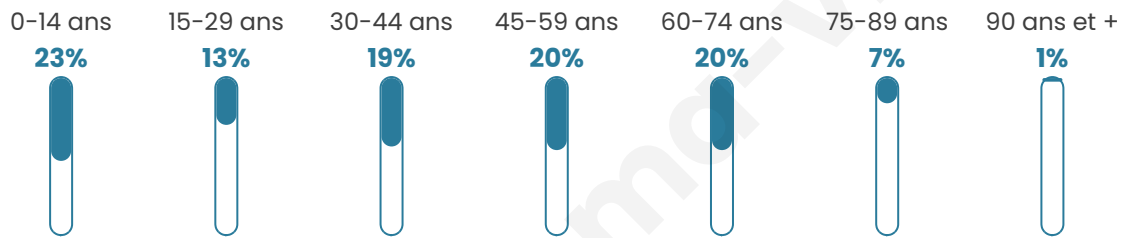

Nombre d'habitants

774

Age moyen

41 ans

Pop active

46.8%

Taux chômage

5.4%

Pop densité

32 h/km²

Revenu moyen

22 220 €/an

Evolution du nombre d'habitants

Sources : Institut national de la statistique et des études économiques (insee) selon Les dernières parutions officielles de 2024 portant sur les années 2020, 2021 et 2022.

Tranche d'âge

Activité professionnelle

Niveau de diplôme

Composition des ménages

Profils électoraux

Premier tour

	Marine LE PEN	30.66 %
	Emmanuel MACRON	23.82 %
	Jean-Luc MÉLENCHON	15.57 %
	Éric ZEMMOUR	7.55 %
	Valérie PÉCRESSÉ	6.37 %
	Jean LASSALLE	4.95 %
	Nicolas DUPONT-AIGNAN	3.77 %
	Anne HIDALGO	2.83 %
	Yannick JADOT	2.59 %
	Fabien ROUSSEL	0.94 %
	Nathalie ARTHAUD	0.71 %
	Philippe POUTOU	0.24 %

553 inscrits

Participation : 78.12%

Votes blancs : 1.16%

Votes nuls : 0.69%

Second tour

	Emmanuel MACRON	44,13 %
	Marine LE PEN	55,87 %

554 inscrits

Participation : 77.98%