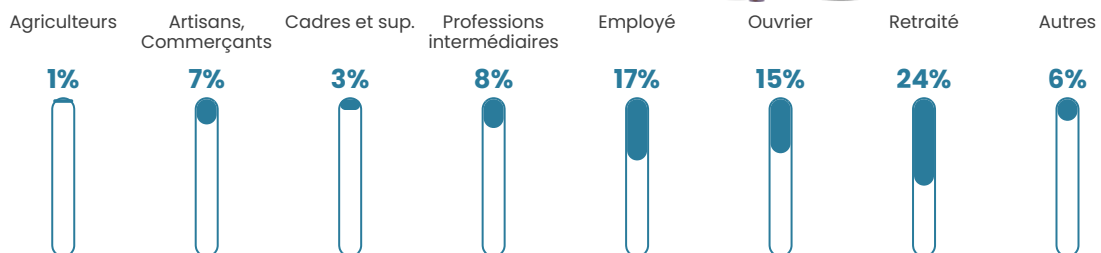

Pop densité

32 h/km²

Revenu moyen

22 220 €/an

Evolution du nombre d'habitants

Sources : Institut national de la statistique et des études économiques (insee) selon Les dernières parutions officielles de 2024 portant sur les années 2020, 2021 et 2022.

Tranche d'âge

Activité professionnelle

Niveau de diplôme

Composition des ménages

Profils électoraux

Premier tour

	Marine LE PEN	30.66 %
	Emmanuel MACRON	23.82 %
	Jean-Luc MÉLENCHON	15.57 %
	Éric ZEMMOUR	7.55 %
	Valérie PÉCRESSÉ	6.37 %
	Jean LASSALLE	4.95 %
	Nicolas DUPONT-AIGNAN	3.77 %
	Anne HIDALGO	2.83 %
	Yannick JADOT	2.59 %
	Fabien ROUSSEL	0.94 %
	Nathalie ARTHAUD	0.71 %
	Philippe POUTOU	0.24 %