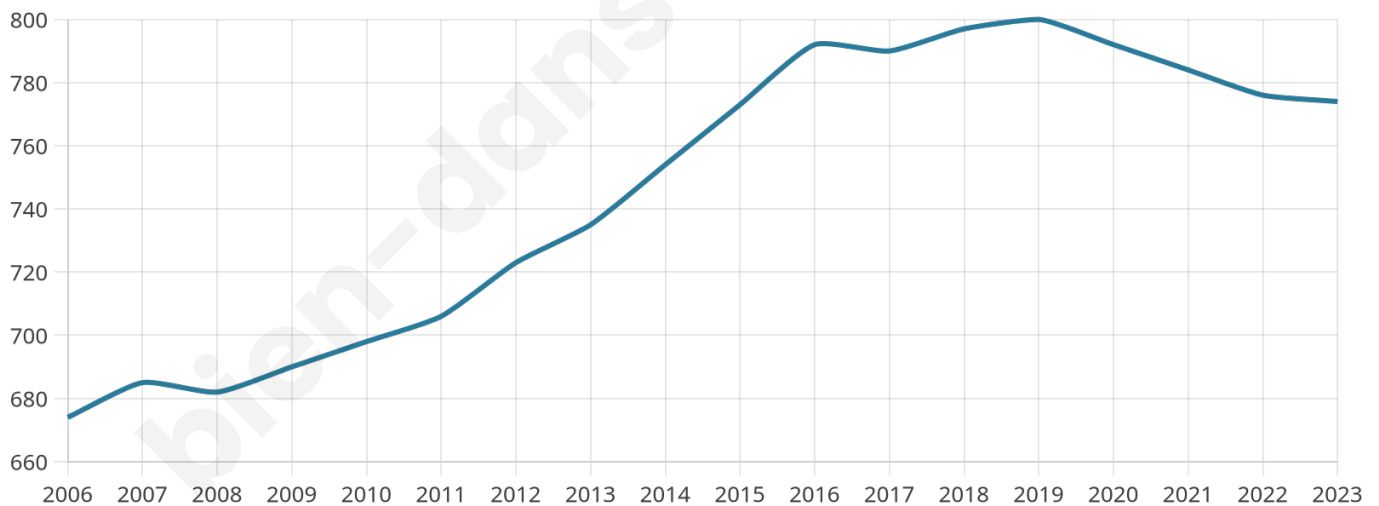

Nombre d'habitants

774

Age moyen

41 ans

Pop active

46.8%

Taux chômage

5.4%

Pop densité

32 h/km²

Revenu moyen

22 220 €/an

Evolution du nombre d'habitants

Sources : Institut national de la statistique et des études économiques (insee) selon Les dernières parutions officielles de 2024 portant sur les années 2020, 2021 et 2022.

Tranche d'âge

Activité professionnelle

Niveau de diplôme

Composition des ménages

Profils électoraux

Premier tour

	Marine LE PEN	30.66 %
	Emmanuel MACRON	23.82 %
	Jean-Luc MÉLENCHON	15.57 %
	Éric ZEMMOUR	7.55 %
	Valérie PÉCRESSÉ	6.37 %
	Jean LASSALLE	4.95 %
	Nicolas DUPONT-AIGNAN	3.77 %
	Anne HIDALGO	2.83 %
	Yannick JADOT	2.59 %
	Fabien ROUSSEL	0.94 %
	Nathalie ARTHAUD	0.71 %
	Philippe POUTOU	0.24 %