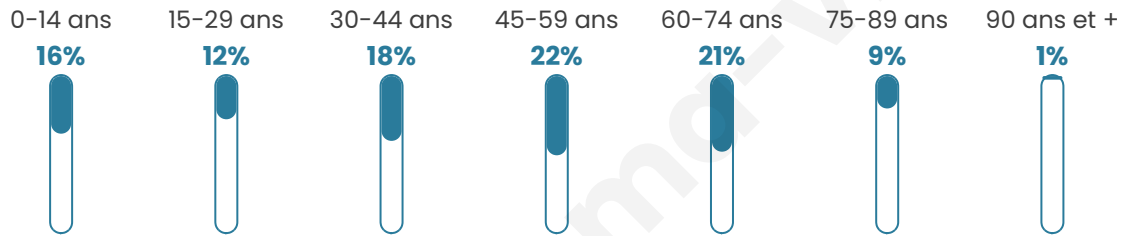

Situation géographique

i Informations clés

- **Région** : Bretagne
- **Département** : Morbihan
- **Code postal** : 56910
- **Superficie** : 12 km²

Statistiques sur la population

Nombre d'habitants

469

Age moyen

45 ans

Pop active

46.3%

Taux chômage

5.7%

Pop densité

39 h/km²

Revenu moyen

21 560 €/an

Evolution du nombre d'habitants

Sources : Institut national de la statistique et des études économiques (insee) selon Les dernières parutions officielles de 2024 portant sur les années 2020, 2021 et 2022.

Tranche d'âge

Activité professionnelle

Niveau de diplôme

Composition des ménages

Profils électoraux

Premier tour

	Marine LE PEN	31.60 %
	Emmanuel MACRON	28.34 %
	Jean-Luc MÉLENCHON	16.94 %
	Valérie PÉCRESSÉ	6.51 %
	Nicolas DUPONT-AIGNAN	4.23 %
	Yannick JADOT	3.58 %
	Éric ZEMMOUR	2.61 %
	Fabien ROUSSEL	2.28 %
	Jean LASSALLE	1.95 %
	Anne HIDALGO	0.98 %
	Philippe POUTOU	0.65 %
	Nathalie ARTHAUD	0.33 %