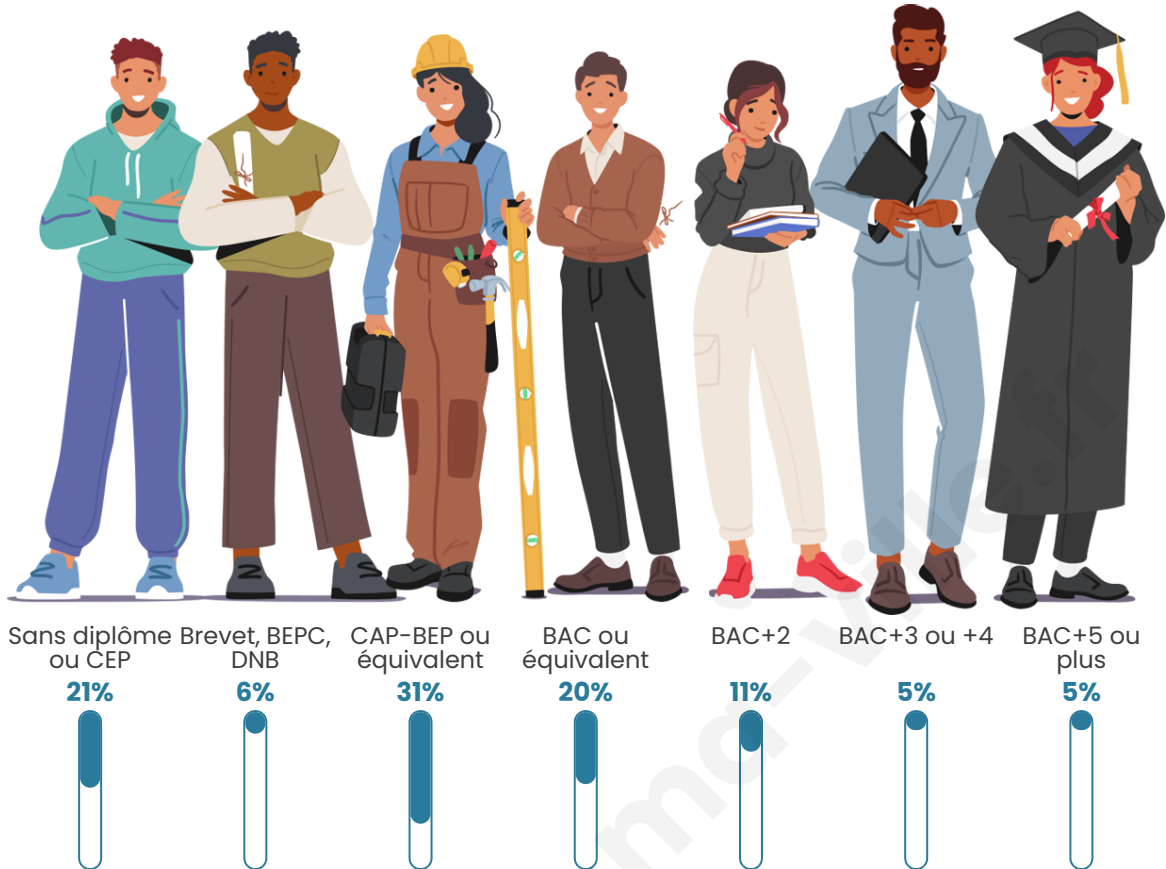

Tranche d'âge

Activité professionnelle

Niveau de diplôme

Composition des ménages

Profils électoraux

Premier tour

	Marine LE PEN	31.60 %
	Emmanuel MACRON	28.34 %
	Jean-Luc MÉLENCHON	16.94 %
	Valérie PÉCRESSÉ	6.51 %
	Nicolas DUPONT-AIGNAN	4.23 %
	Yannick JADOT	3.58 %
	Éric ZEMMOUR	2.61 %
	Fabien ROUSSEL	2.28 %
	Jean LASSALLE	1.95 %
	Anne HIDALGO	0.98 %
	Philippe POUTOU	0.65 %
	Nathalie ARTHAUD	0.33 %