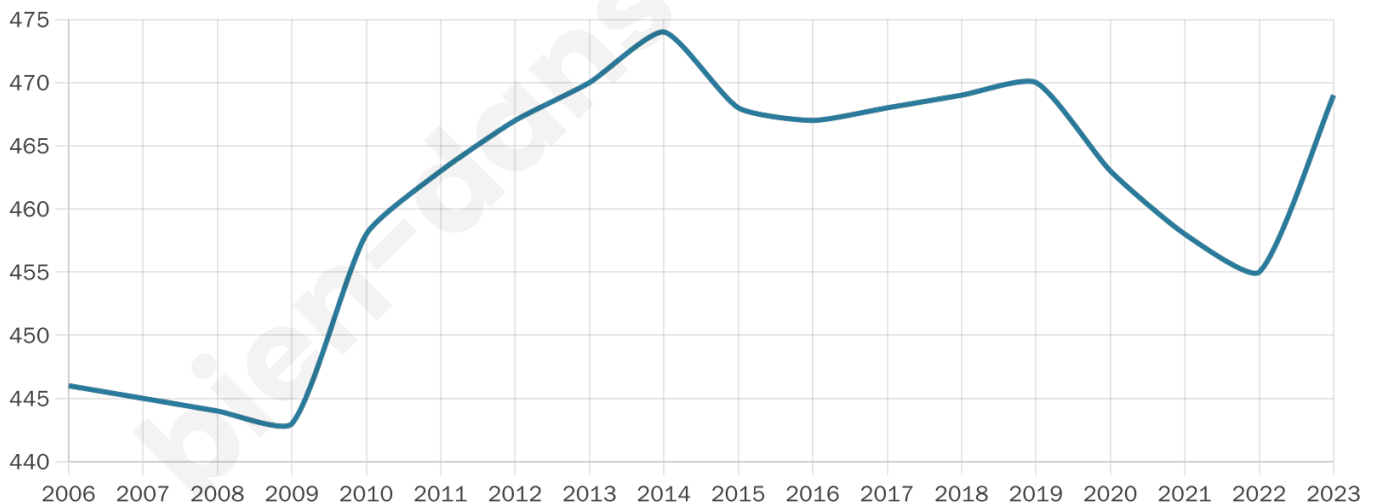

Situation géographique

i Informations clés

- **Région** : Bretagne
- **Département** : Morbihan
- **Code postal** : 56910
- **Superficie** : 12 km²

Statistiques sur la population

Nombre d'habitants

469

Age moyen

45 ans

Pop active

46.3%

Taux chômage

5.7%

Pop densité

39 h/km²

Revenu moyen

21 560 €/an

Evolution du nombre d'habitants

Sources : Institut national de la statistique et des études économiques (insee) selon Les dernières parutions officielles de 2024 portant sur les années 2020, 2021 et 2022.