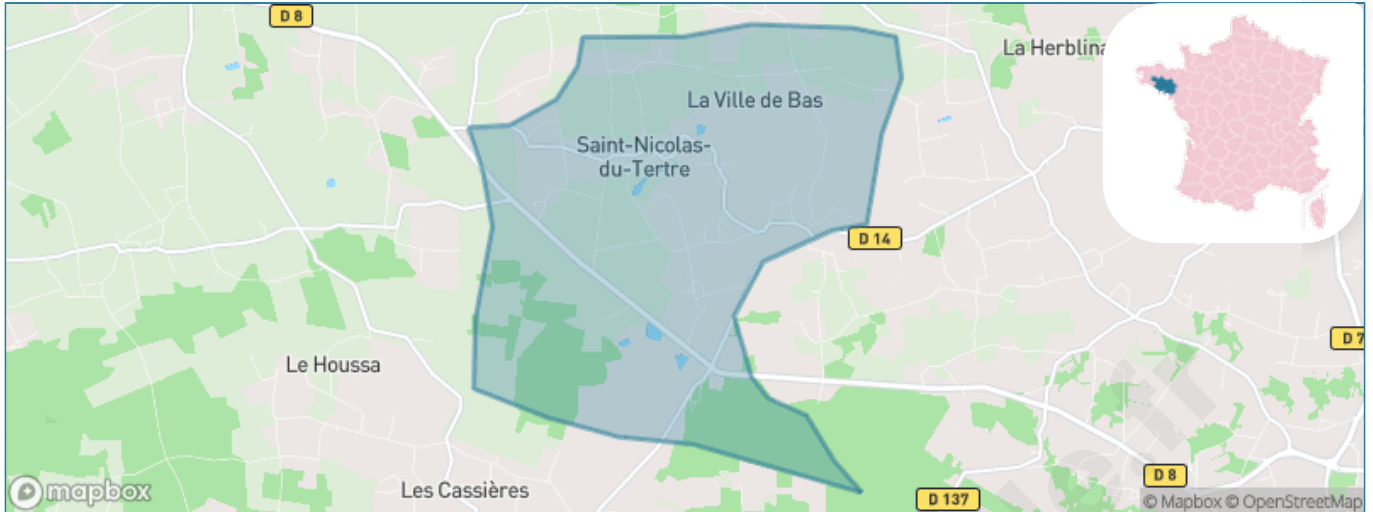

Version web

Ville de Saint-Nicolas-du-Tertre

Présenté par

BIEN dans ma **VILLE** 

Sommaire

Situation géographique	3
Statistiques sur la population	4
Evolution du nombre d'habitants	4
Tranche d'âge	5
0-14 ans	5
15-29 ans	5
30-44 ans	5
45-59 ans	5
60-74 ans	5
75-89 ans	5
90 ans et +	5
Activité professionnelle	5
Agriculteurs	5
Artisans, Commerçants	5
Cadres et sup.	5
Professions intermédiaires	5
Employé	5
Ouvrier	5
Retraité	5
Autres	5
Niveau de diplôme	6
Sans diplôme ou CEP	6
Brevet, BEPC, DNB	6
CAP-BEP ou équivalent	6
BAC ou équivalent	6
BAC+2	6
BAC+3 ou +4	6
BAC+5 ou plus	6
Composition des ménages	6
Couple sans enfant	6
Couple avec enfant(s)	6
Famille monoparentale	6
Colocation / Autre	6
Personnes seules	6
Profils électoraux	7
Premier tour	7
Sécurité	8
Evolution du nombre d'infractions	8
Pour comparer	9
Services à la population	10
Commerce	10
Éducation	10
Villes autour de Saint-Nicolas-du-Tertre	11

Situation géographique

i Informations clés

- **Région** : Bretagne
- **Département** : Morbihan
- **Code postal** : 56910
- **Superficie** : 12 km²

Statistiques sur la population

Nombre d'habitants

469

Age moyen