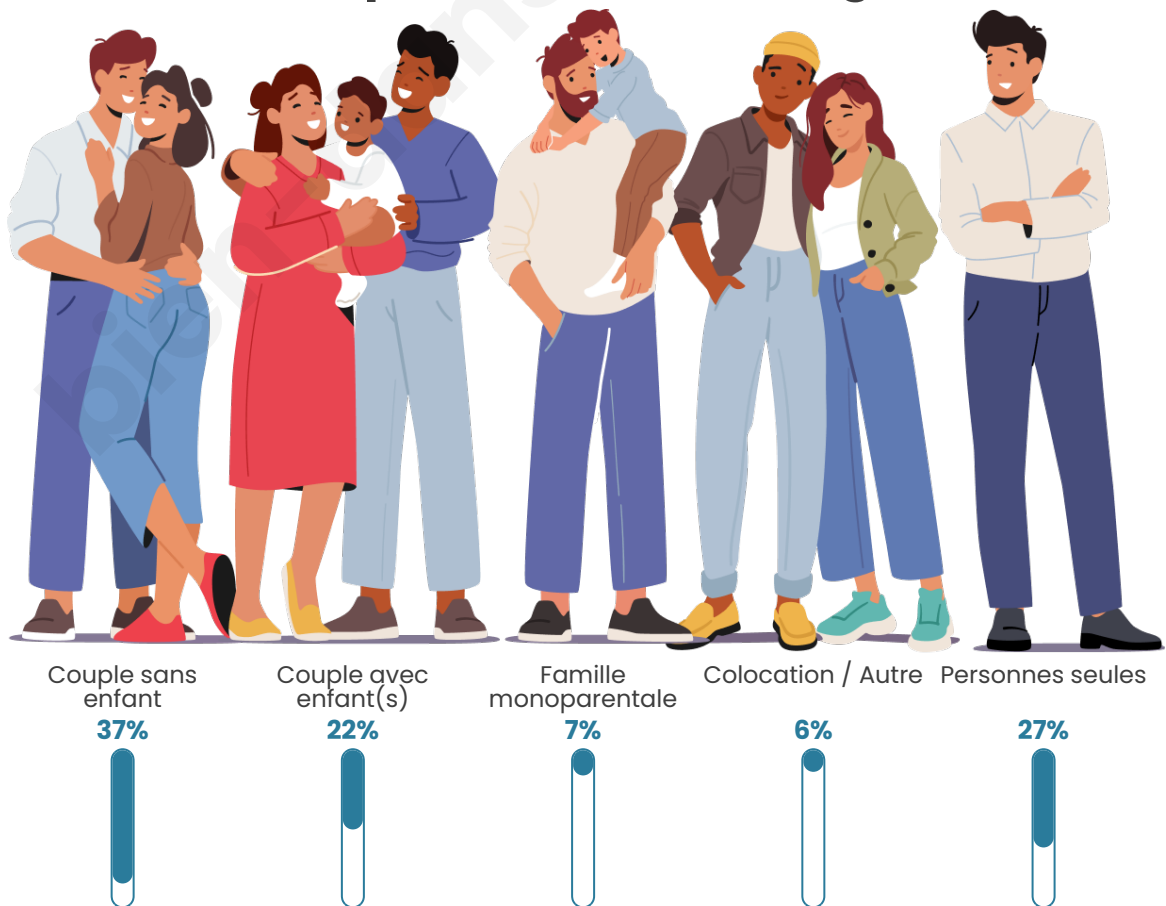

Tranche d'âge

Activité professionnelle

Niveau de diplôme

Composition des ménages

Profils électoraux

Premier tour

	Marine LE PEN	31.60 %
	Emmanuel MACRON	28.34 %
	Jean-Luc MÉLENCHON	16.94 %
	Valérie PÉCRESSÉ	6.51 %
	Nicolas DUPONT-AIGNAN	4.23 %
	Yannick JADOT	3.58 %
	Éric ZEMMOUR	2.61 %
	Fabien ROUSSEL	2.28 %
	Jean LASSALLE	1.95 %
	Anne HIDALGO	0.98 %
	Philippe POUTOU	0.65 %
	Nathalie ARTHAUD	0.33 %