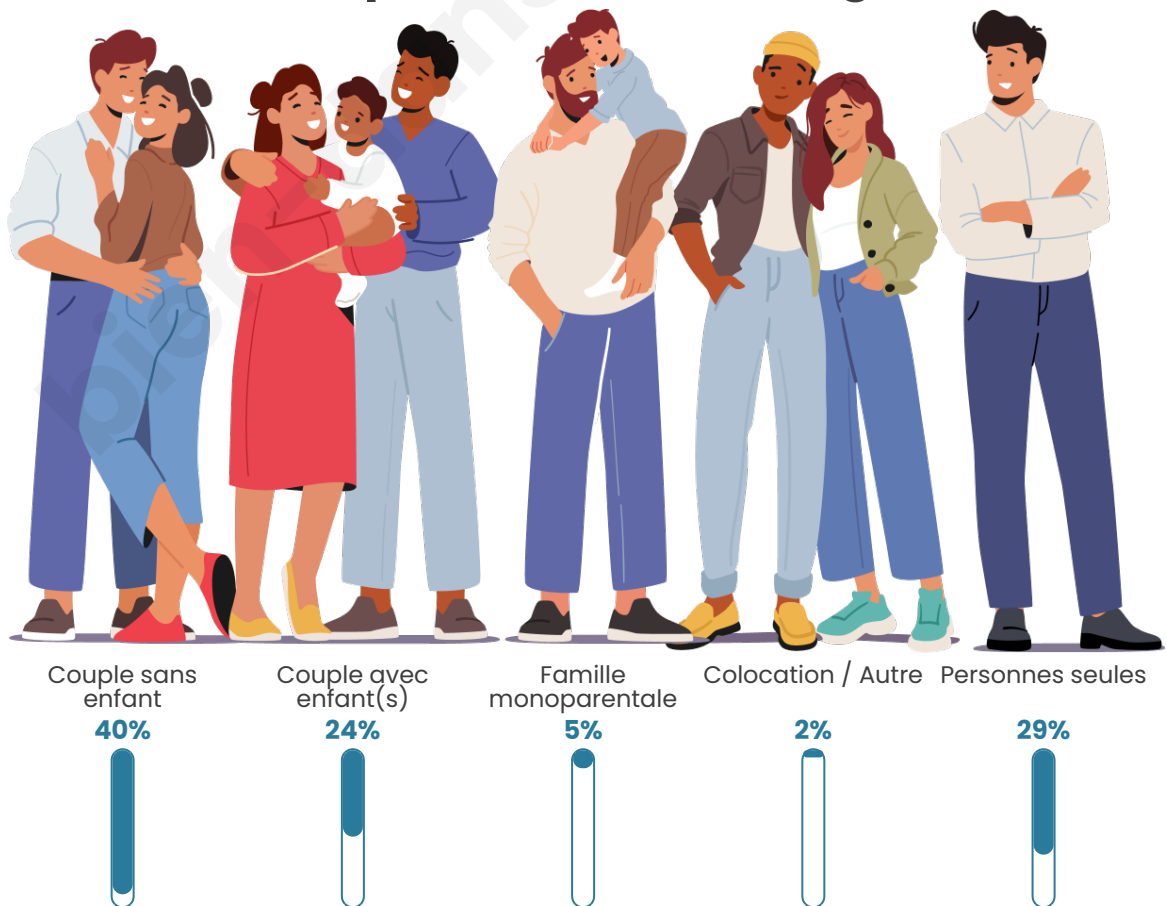

Nombre d'habitants

1 523

Age moyen

50 ans

Pop active

41.2%

Taux chômage

9.6%

Tranche d'âge

Activité professionnelle

Niveau de diplôme

Composition des ménages

Profils électoraux

Premier tour

	Emmanuel MACRON	31.61 %
	Jean-Luc MÉLENCHON	20.15 %
	Marine LE PEN	19.82 %
	Éric ZEMMOUR	5.18 %
	Jean LASSALLE	4.96 %
	Fabien ROUSSEL	4.63 %
	Valérie PÉCRESE	3.63 %
	Anne HIDALGO	3.19 %
	Yannick JADOT	2.64 %
	Nicolas DUPONT- AIGNAN	1.98 %
	Nathalie ARTHAUD	1.10 %
	Philippe POUTOU	1.10 %