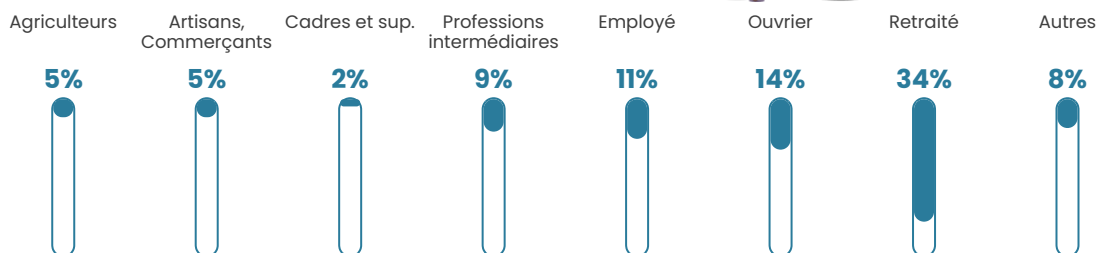

Pop densité

37 h/km²

Revenu moyen

20 940 €/an

Evolution du nombre d'habitants

Sources : Institut national de la statistique et des études économiques (insee) selon Les dernières parutions officielles de 2024 portant sur les années 2020, 2021 et 2022.

Tranche d'âge

Activité professionnelle

Niveau de diplôme

Composition des ménages

Profils électoraux

Premier tour

	Emmanuel MACRON	31.61 %
	Jean-Luc MÉLENCHON	20.15 %
	Marine LE PEN	19.82 %
	Éric ZEMMOUR	5.18 %
	Jean LASSALLE	4.96 %
	Fabien ROUSSEL	4.63 %
	Valérie PÉCRESE	3.63 %
	Anne HIDALGO	3.19 %
	Yannick JADOT	2.64 %
	Nicolas DUPONT- AIGNAN	1.98 %
	Nathalie ARTHAUD	1.10 %
	Philippe POUTOU	1.10 %