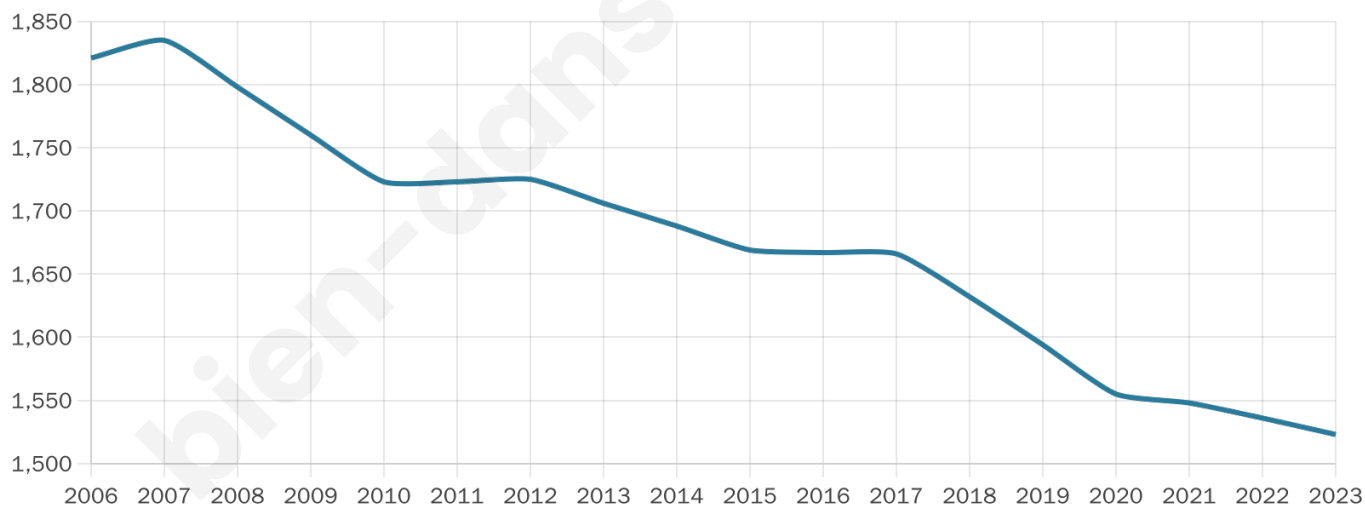

Nombre d'habitants

1 523

Age moyen

50 ans

Pop active

41.2%

Taux chômage

9.6%

Pop densité

37 h/km²

Revenu moyen

20 940 €/an

Evolution du nombre d'habitants

Sources : Institut national de la statistique et des études économiques (insee) selon Les dernières parutions officielles de 2024 portant sur les années 2020, 2021 et 2022.

Tranche d'âge

Activité professionnelle

Niveau de diplôme

Composition des ménages

Profils électoraux

Premier tour

	Emmanuel MACRON	31.61 %
	Jean-Luc MÉLENCHON	20.15 %
	Marine LE PEN	19.82 %
	Éric ZEMMOUR	5.18 %
	Jean LASSALLE	4.96 %
	Fabien ROUSSEL	4.63 %
	Valérie PÉCRESE	3.63 %
	Anne HIDALGO	3.19 %
	Yannick JADOT	2.64 %
	Nicolas DUPONT- AIGNAN	1.98 %
	Nathalie ARTHAUD	1.10 %
	Philippe POUTOU	1.10 %