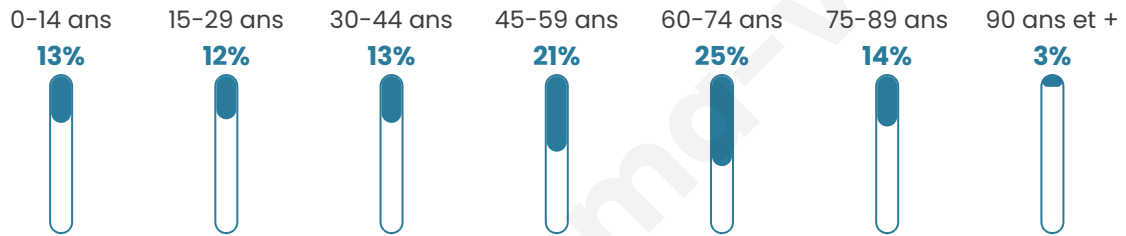

Nombre d'habitants

1 523

Age moyen

50 ans

Pop active

41.2%

Taux chômage

9.6%

Pop densité

37 h/km²

Revenu moyen

20 940 €/an

Evolution du nombre d'habitants

Sources : Institut national de la statistique et des études économiques (insee) selon Les dernières parutions officielles de 2024 portant sur les années 2020, 2021 et 2022.

Tranche d'âge

Activité professionnelle

Niveau de diplôme

Composition des ménages

Profils électoraux

Premier tour

	Emmanuel MACRON	31.61 %
	Jean-Luc MÉLENCHON	20.15 %
	Marine LE PEN	19.82 %
	Éric ZEMMOUR	5.18 %
	Jean LASSALLE	4.96 %
	Fabien ROUSSEL	4.63 %
	Valérie PÉCRESE	3.63 %
	Anne HIDALGO	3.19 %
	Yannick JADOT	2.64 %
	Nicolas DUPONT- AIGNAN	1.98 %
	Nathalie ARTHAUD	1.10 %
	Philippe POUTOU	1.10 %

1 240 inscrits

Participation : 75.16%

Votes blancs : 1.82%

Votes nuls : 0.75%

Second tour

	Emmanuel MACRON	61,25 %
	Marine LE PEN	38,75 %

1 239 inscrits

Participation : 74.66%