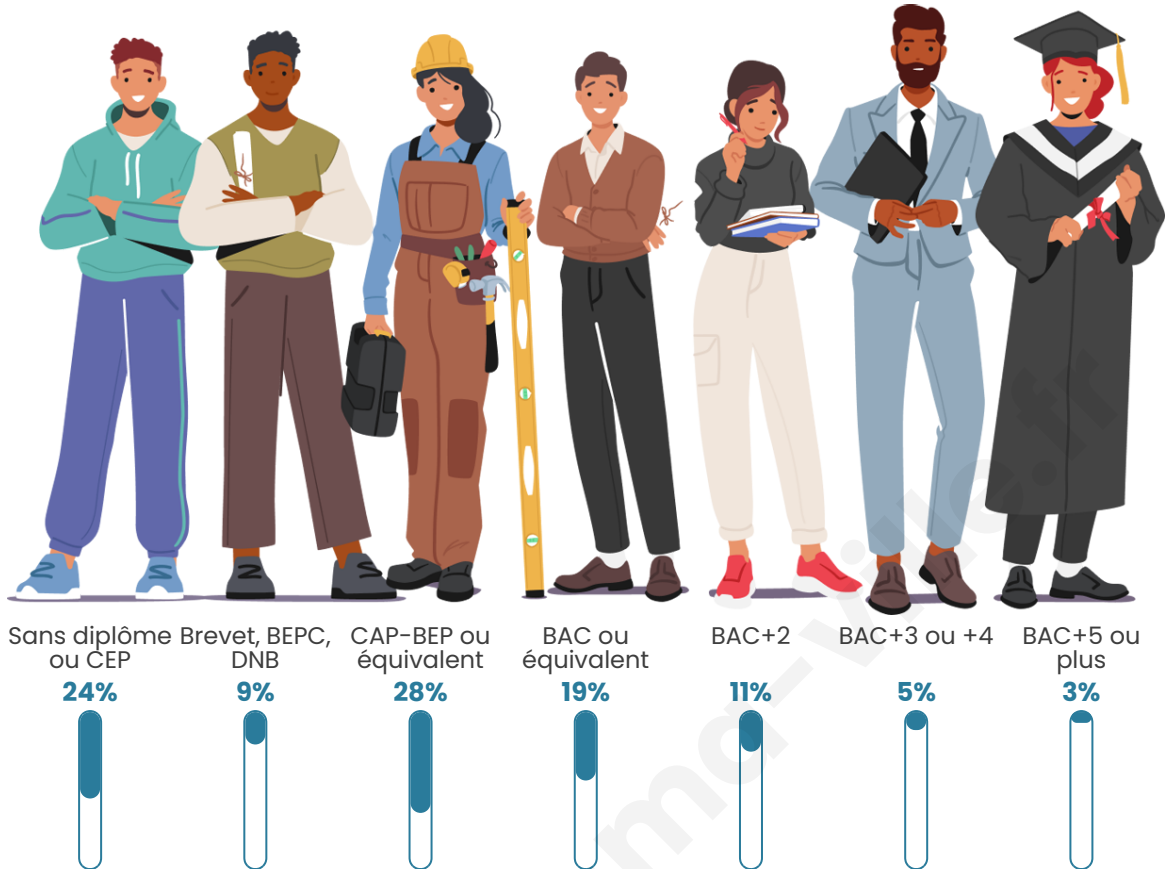

Nombre d'habitants

1 523

Age moyen

50 ans

Pop active

41.2%

Taux chômage

9.6%

Pop densité

37 h/km²

Revenu moyen

20 940 €/an

Evolution du nombre d'habitants

Sources : Institut national de la statistique et des études économiques (insee) selon Les dernières parutions officielles de 2024 portant sur les années 2020, 2021 et 2022.

Tranche d'âge

Activité professionnelle

Niveau de diplôme

Composition des ménages

Profils électoraux

Premier tour

	Emmanuel MACRON	31.61 %
	Jean-Luc MÉLENCHON	20.15 %
	Marine LE PEN	19.82 %
	Éric ZEMMOUR	5.18 %
	Jean LASSALLE	4.96 %
	Fabien ROUSSEL	4.63 %
	Valérie PÉCRESE	3.63 %
	Anne HIDALGO	3.19 %
	Yannick JADOT	2.64 %
	Nicolas DUPONT- AIGNAN	1.98 %
	Nathalie ARTHAUD	1.10 %
	Philippe POUTOU	1.10 %