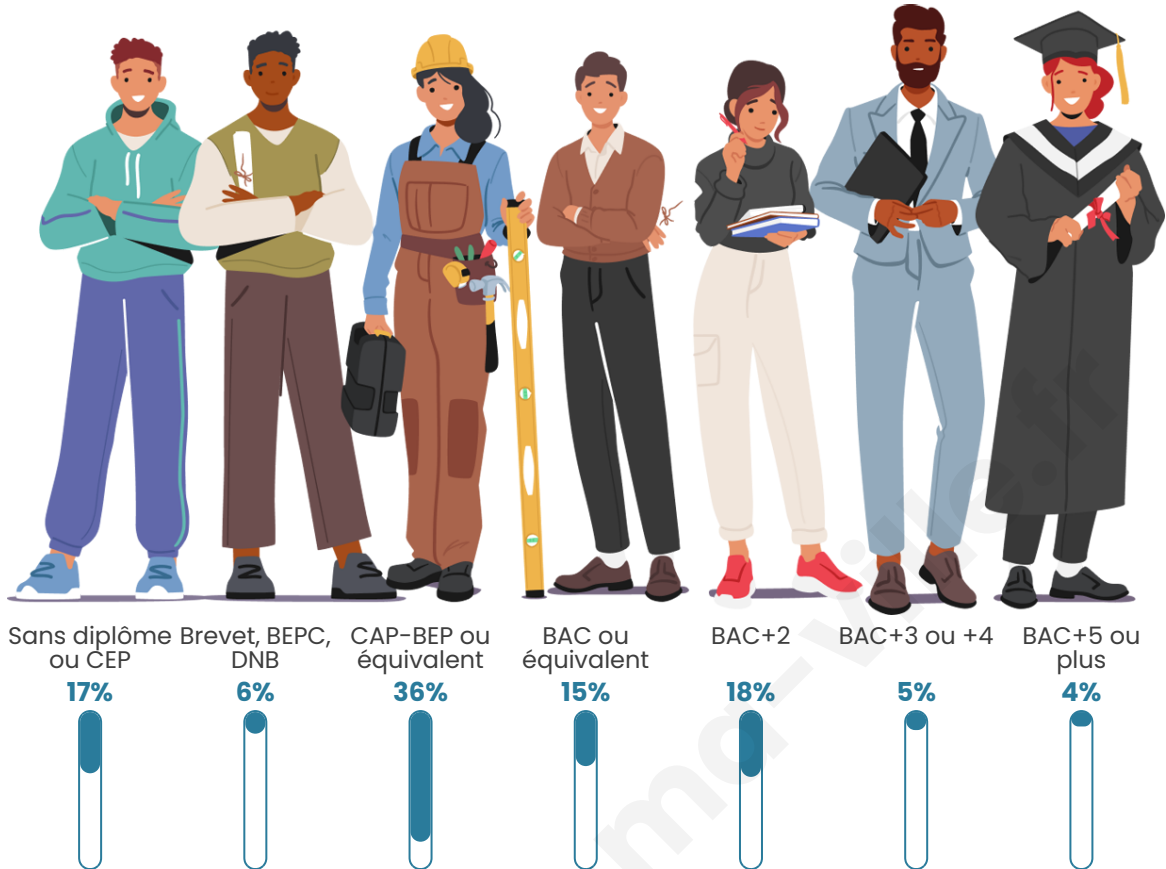

238

Age moyen

42 ans

Pop active

53.4%

Taux chômage

6.9%

Pop densité

Tranche d'âge

Activité professionnelle

Niveau de diplôme

Composition des ménages

Profils électoraux

Premier tour

	Marine LE PEN	38.36 %
	Emmanuel MACRON	27.40 %
	Jean-Luc MÉLENCHON	15.75 %
	Valérie PÉCRESSE	6.16 %
	Éric ZEMMOUR	4.79 %
	Yannick JADOT	4.79 %
	Fabien ROUSSEL	1.37 %
	Anne HIDALGO	0.68 %
	Philippe POUTOU	0.68 %
	Nathalie ARTHAUD	0.00 %
	Jean LASSALLE	0.00 %
	Nicolas DUPONT-AIGNAN	0.00 %