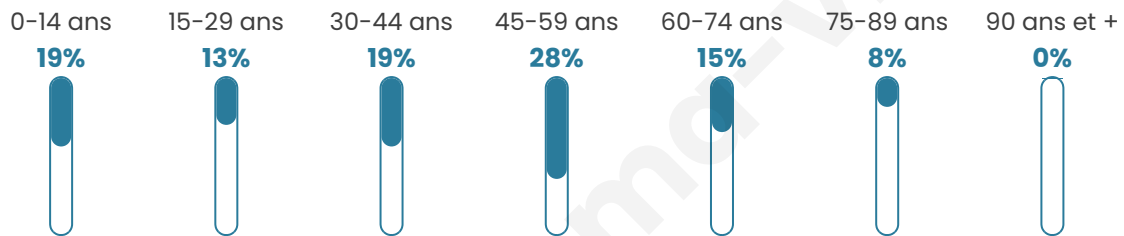

238

Age moyen

42 ans

Pop active

53.4%

Taux chômage

6.9%

Pop densité

20 h/km²

Revenu moyen

22 180 €/an

Evolution du nombre d'habitants

Sources : Institut national de la statistique et des études économiques (insee) selon Les dernières parutions officielles de 2024 portant sur les années 2020, 2021 et 2022.

Tranche d'âge

Activité professionnelle

Niveau de diplôme

Composition des ménages

Profils électoraux

Premier tour

	Marine LE PEN	38.36 %
	Emmanuel MACRON	27.40 %
	Jean-Luc MÉLENCHON	15.75 %
	Valérie PÉCRESSE	6.16 %
	Éric ZEMMOUR	4.79 %
	Yannick JADOT	4.79 %
	Fabien ROUSSEL	1.37 %
	Anne HIDALGO	0.68 %
	Philippe POUTOU	0.68 %
	Nathalie ARTHAUD	0.00 %
	Jean LASSALLE	0.00 %
	Nicolas DUPONT-AIGNAN	0.00 %