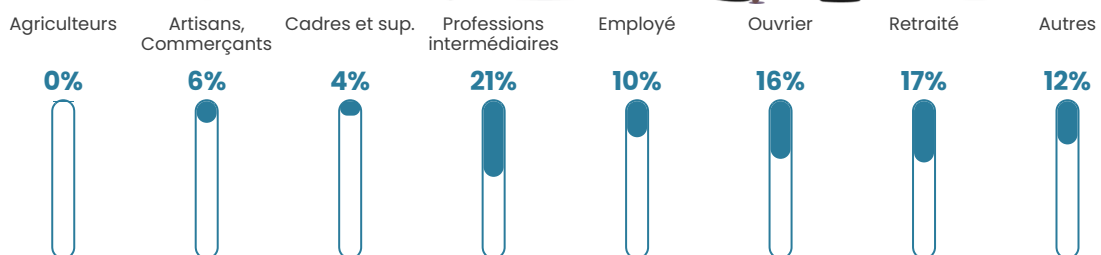

20 h/km²

Revenu moyen

22 180 €/an

Evolution du nombre d'habitants

Sources : Institut national de la statistique et des études économiques (insee) selon Les dernières parutions officielles de 2024 portant sur les années 2020, 2021 et 2022.

Tranche d'âge

Activité professionnelle

Niveau de diplôme

Composition des ménages

Profils électoraux

Premier tour

	Marine LE PEN	38.36 %
	Emmanuel MACRON	27.40 %
	Jean-Luc MÉLENCHON	15.75 %
	Valérie PÉCRESSE	6.16 %
	Éric ZEMMOUR	4.79 %
	Yannick JADOT	4.79 %
	Fabien ROUSSEL	1.37 %
	Anne HIDALGO	0.68 %
	Philippe POUTOU	0.68 %
	Nathalie ARTHAUD	0.00 %
	Jean LASSALLE	0.00 %
	Nicolas DUPONT-AIGNAN	0.00 %