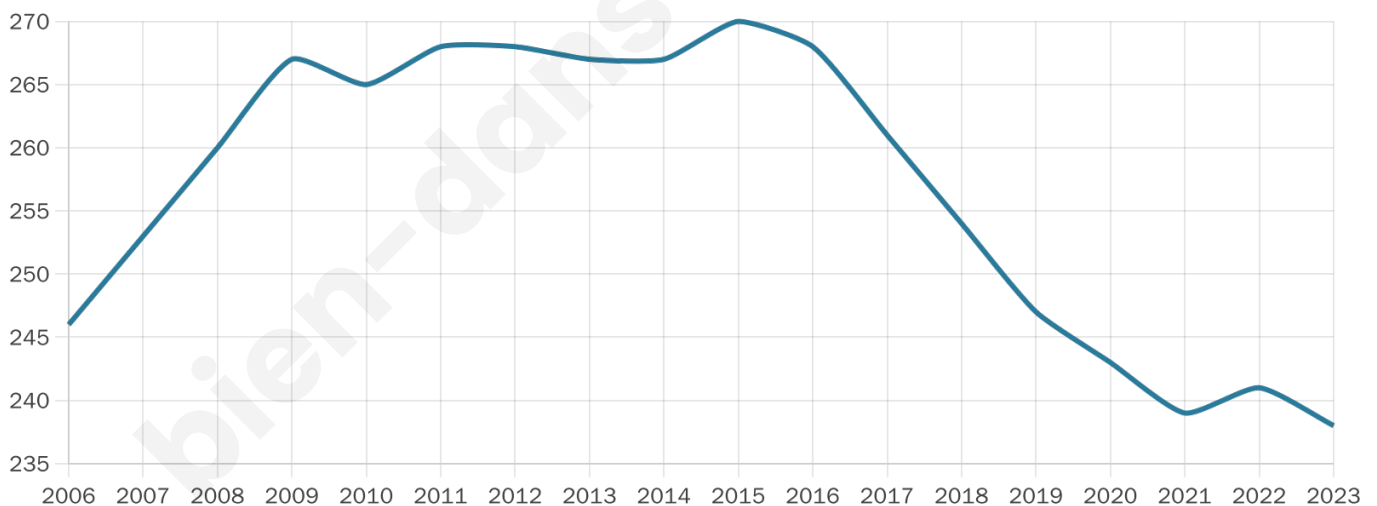

238

Age moyen

42 ans

Pop active

53.4%

Taux chômage

6.9%

Pop densité

20 h/km²

Revenu moyen

22 180 €/an

Evolution du nombre d'habitants

Sources : Institut national de la statistique et des études économiques (insee) selon Les dernières parutions officielles de 2024 portant sur les années 2020, 2021 et 2022.