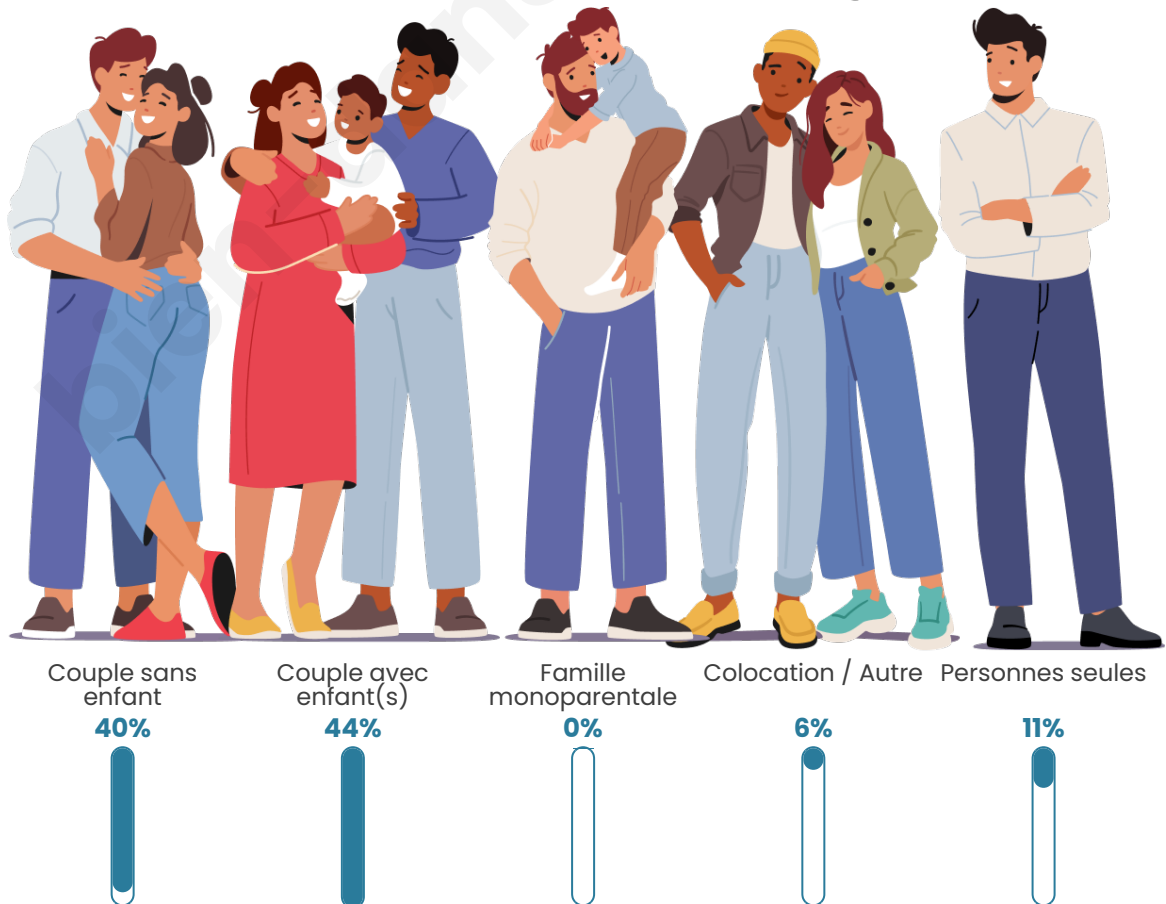

Tranche d'âge

Activité professionnelle

Niveau de diplôme

Composition des ménages

Profils électoraux

Premier tour

	Marine LE PEN	38.36 %
	Emmanuel MACRON	27.40 %
	Jean-Luc MÉLENCHON	15.75 %
	Valérie PÉCRESSE	6.16 %
	Éric ZEMMOUR	4.79 %
	Yannick JADOT	4.79 %
	Fabien ROUSSEL	1.37 %
	Anne HIDALGO	0.68 %
	Philippe POUTOU	0.68 %
	Nathalie ARTHAUD	0.00 %
	Jean LASSALLE	0.00 %
	Nicolas DUPONT-AIGNAN	0.00 %