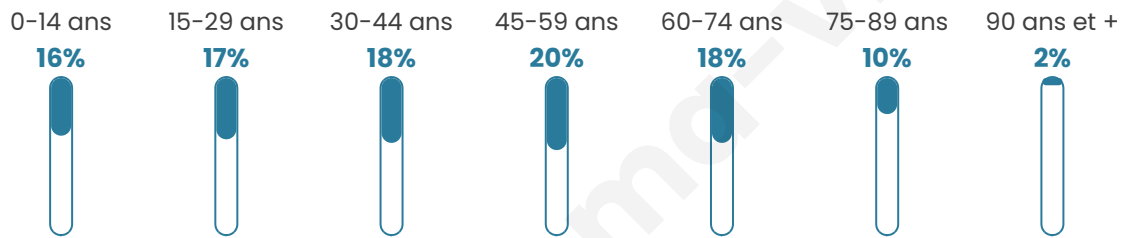

7 359

Age moyen

44 ans

Pop active

44.4%

Taux chômage

9.7%

Pop densité

920 h/km²

Revenu moyen

22 780 €/an

Evolution du nombre d'habitants

Sources : Institut national de la statistique et des études économiques (insee) selon Les dernières parutions officielles de 2024 portant sur les années 2020, 2021 et 2022.

Tranche d'âge

Activité professionnelle

Niveau de diplôme

Composition des ménages

Profils électoraux

Premier tour

	Marine LE PEN	34.17 %
	Emmanuel MACRON	27.06 %
	Jean-Luc MÉLENCHON	15.38 %
	Éric ZEMMOUR	7.17 %
	Valérie PÉCRESE	3.43 %
	Yannick JADOT	3.29 %
	Jean LASSALLE	2.46 %
	Fabien ROUSSEL	1.99 %
	Nicolas DUPONT-AIGNAN	1.88 %
	Anne HIDALGO	1.58 %
	Philippe POUTOU	0.89 %
	Nathalie ARTHAUD	0.69 %