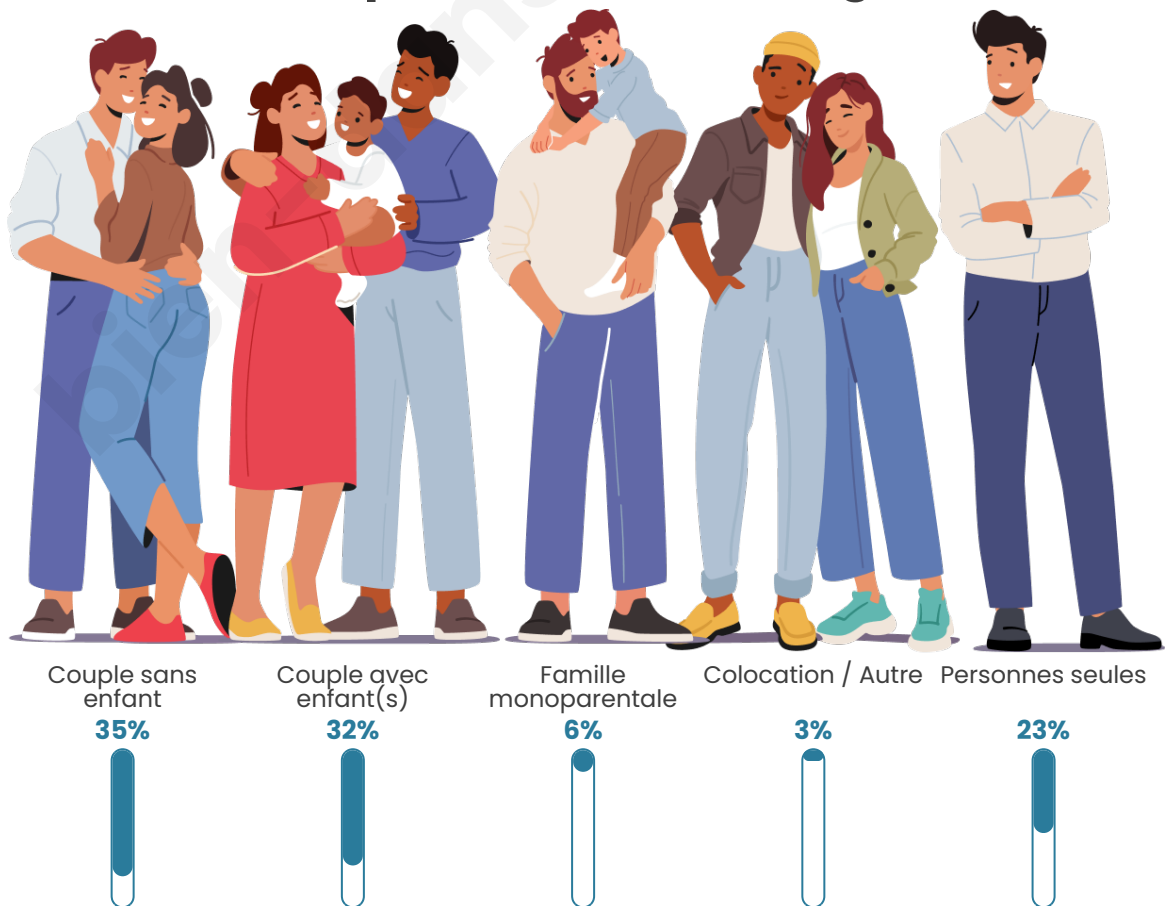

Tranche d'âge

Activité professionnelle

Niveau de diplôme

Composition des ménages

Profils électoraux

Premier tour

	Marine LE PEN	34.17 %
	Emmanuel MACRON	27.06 %
	Jean-Luc MÉLENCHON	15.38 %
	Éric ZEMMOUR	7.17 %
	Valérie PÉCRESE	3.43 %
	Yannick JADOT	3.29 %
	Jean LASSALLE	2.46 %
	Fabien ROUSSEL	1.99 %
	Nicolas DUPONT-AIGNAN	1.88 %
	Anne HIDALGO	1.58 %
	Philippe POUTOU	0.89 %
	Nathalie ARTHAUD	0.69 %