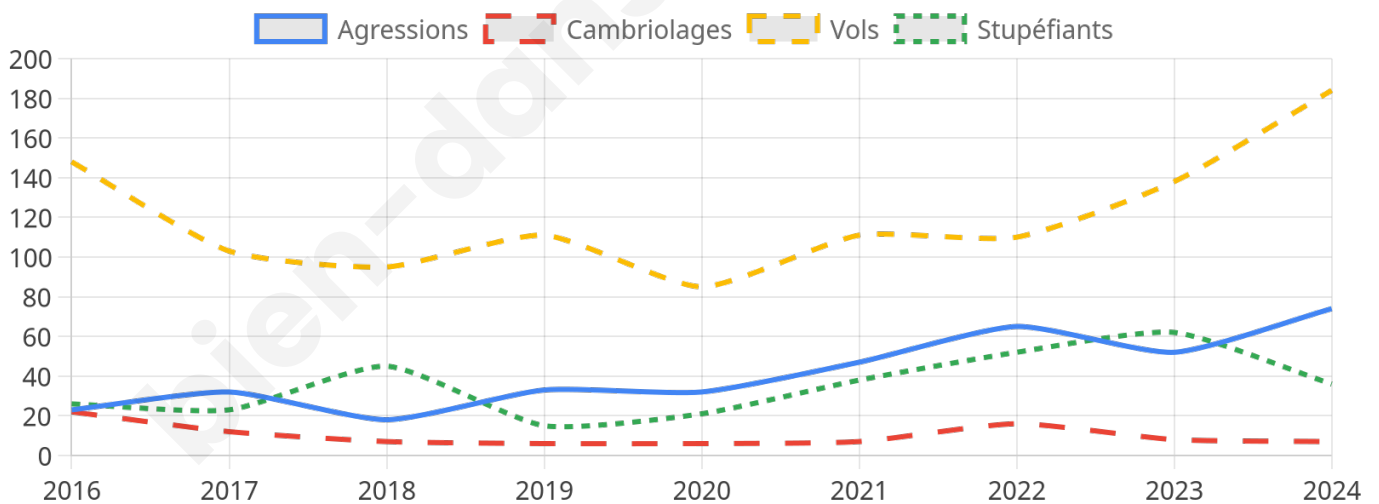

5 183 inscrits

Participation : 71.1%
Votes blancs : 1.44%
Votes nuls : 0.49%

Second tour

	Emmanuel MACRON	48,64 %
	Marine LE PEN	51,36 %

5 186 inscrits

Participation : 72.33%
Votes blancs : 5.44%
Votes nuls : 1.76%

Sécurité

Agressions physiques / sexuelles

74

Cambriolages

7

Vols / dégradations

184

Stupéfiants

36

Evolution du nombre d'infractions

Pour comparer

(en proportion du nombre d'habitants)

■ Ville ■ Département ■ Région

Sources : Bases statistiques communale, départementale et régionale de la délinquance enregistrée par la police et la gendarmerie nationales selon les dernières parutions officielles de 2025 portant sur l'année 2024 ([data.gouv](https://data.gouv.fr)).