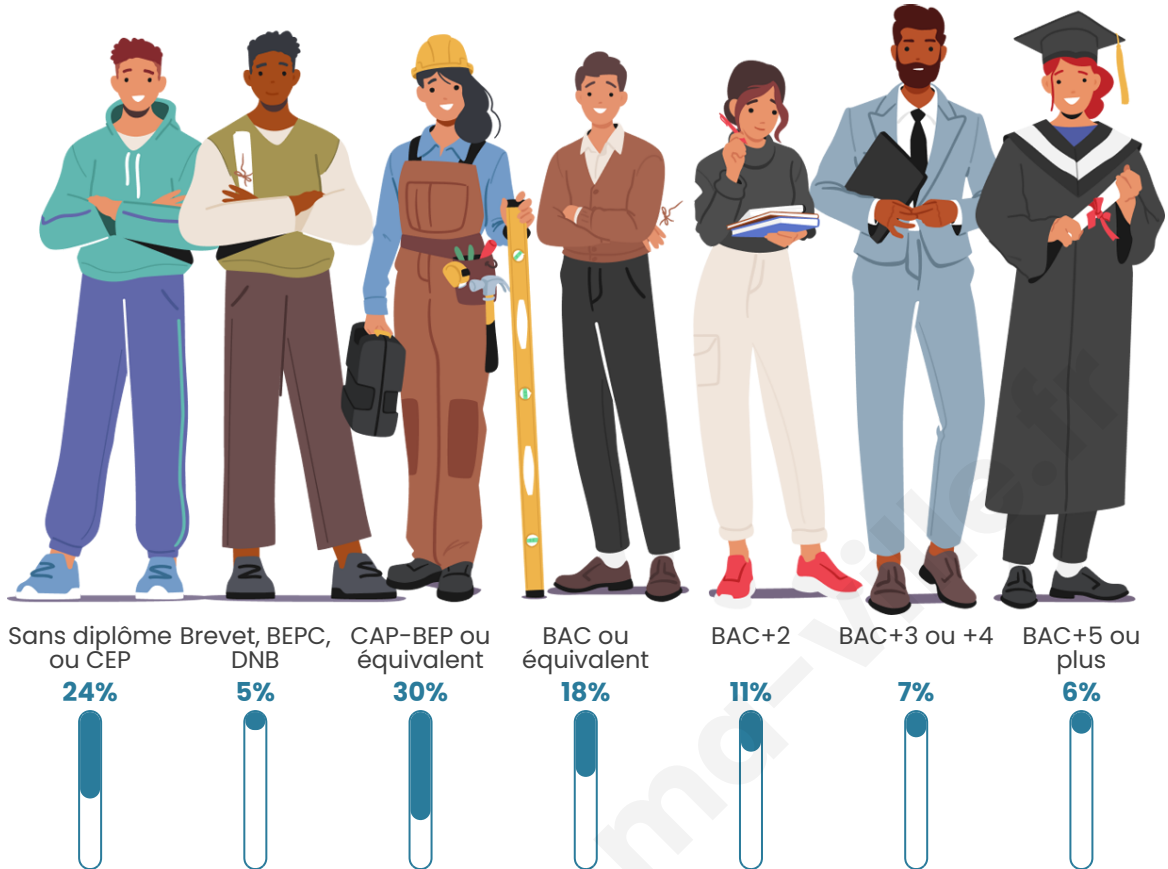

7 359

Age moyen

44 ans

Pop active

44.4%

Taux chômage

9.7%

Pop densité

Tranche d'âge

Activité professionnelle

Niveau de diplôme

Composition des ménages

Profils électoraux

Premier tour

	Marine LE PEN	34.17 %
	Emmanuel MACRON	27.06 %
	Jean-Luc MÉLENCHON	15.38 %
	Éric ZEMMOUR	7.17 %
	Valérie PÉCRESE	3.43 %
	Yannick JADOT	3.29 %
	Jean LASSALLE	2.46 %
	Fabien ROUSSEL	1.99 %
	Nicolas DUPONT-AIGNAN	1.88 %
	Anne HIDALGO	1.58 %
	Philippe POUTOU	0.89 %
	Nathalie ARTHAUD	0.69 %