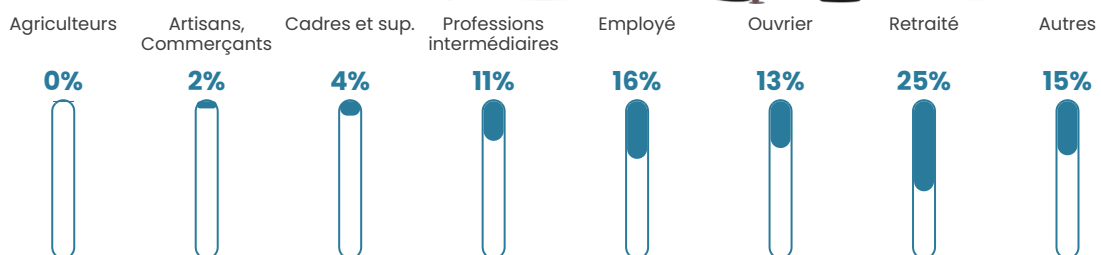

920 h/km²

Revenu moyen

22 780 €/an

Evolution du nombre d'habitants

Sources : Institut national de la statistique et des études économiques (insee) selon Les dernières parutions officielles de 2024 portant sur les années 2020, 2021 et 2022.

Tranche d'âge

Activité professionnelle

Niveau de diplôme

Composition des ménages

Profils électoraux

Premier tour

	Marine LE PEN	34.17 %
	Emmanuel MACRON	27.06 %
	Jean-Luc MÉLENCHON	15.38 %
	Éric ZEMMOUR	7.17 %
	Valérie PÉCRESE	3.43 %
	Yannick JADOT	3.29 %
	Jean LASSALLE	2.46 %
	Fabien ROUSSEL	1.99 %
	Nicolas DUPONT-AIGNAN	1.88 %
	Anne HIDALGO	1.58 %
	Philippe POUTOU	0.89 %
	Nathalie ARTHAUD	0.69 %