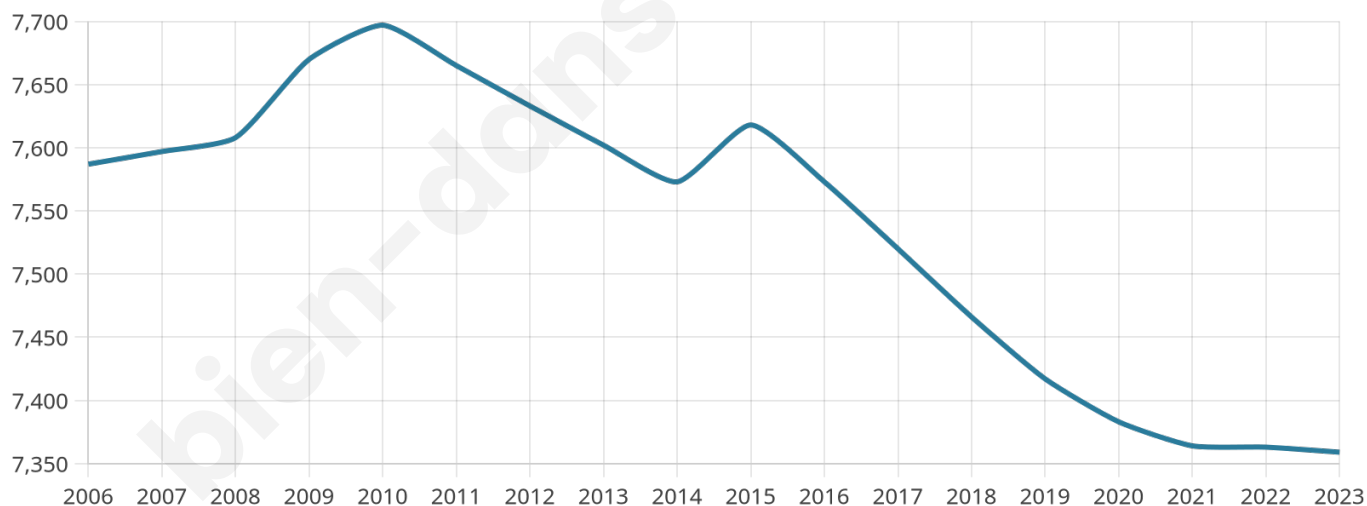

Version web

Ville de Saint-Nicolas-de-Port

Présenté par

BIEN dans ma **VILLE** 

Sommaire

Situation géographique	3
Statistiques sur la population	4
Evolution du nombre d'habitants	4
Tranche d'âge	5
0-14 ans	5
15-29 ans	5
30-44 ans	5
45-59 ans	5
60-74 ans	5
75-89 ans	5
90 ans et +	5
Activité professionnelle	5
Agriculteurs	5
Artisans, Commerçants	5
Cadres et sup.	5
Professions intermédiaires	5
Employé	5
Ouvrier	5
Retraité	5
Autres	5
Niveau de diplôme	6
Sans diplôme ou CEP	6
Brevet, BEPC, DNB	6
CAP-BEP ou équivalent	6
BAC ou équivalent	6
BAC+2	6
BAC+3 ou +4	6
BAC+5 ou plus	6
Composition des ménages	6
Couple sans enfant	6
Couple avec enfant(s)	6
Famille monoparentale	6
Colocation / Autre	6
Personnes seules	6
Profil électoraux	7
Premier tour	7
Sécurité	8
Evolution du nombre d'infractions	8
Pour comparer	9
Services à la population	10
Commerce	10
Éducation	10
Villes autour de Saint-Nicolas-de-Port	11
Avis sur la ville de Saint-Nicolas-de-Port	12
Moyenne par critère	12
Villes autour de Saint-Nicolas-de-Port	12
Répartition des avis par note	12
Répartition des avis par note	12

7 359

Age moyen

44 ans

Pop active

44.4%

Taux chômage

9.7%

Pop densité

920 h/km²

Revenu moyen

22 780 €/an

Evolution du nombre d'habitants

Sources : Institut national de la statistique et des études économiques (insee) selon Les dernières parutions officielles de 2024 portant sur les années 2020, 2021 et 2022.