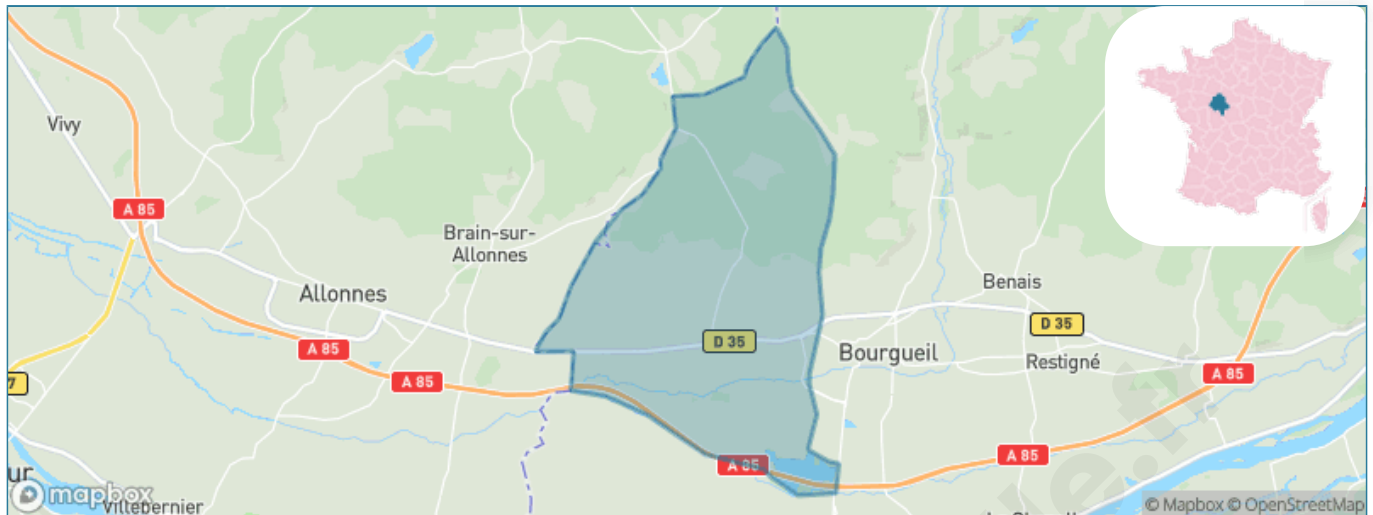

Situation géographique

i Informations clés

- **Région** : Centre-Val de Loire
- **Département** : Indre-et-Loire
- **Code postal** : 37140
- **Superficie** : 36 km²

Statistiques sur la population

Nombre d'habitants