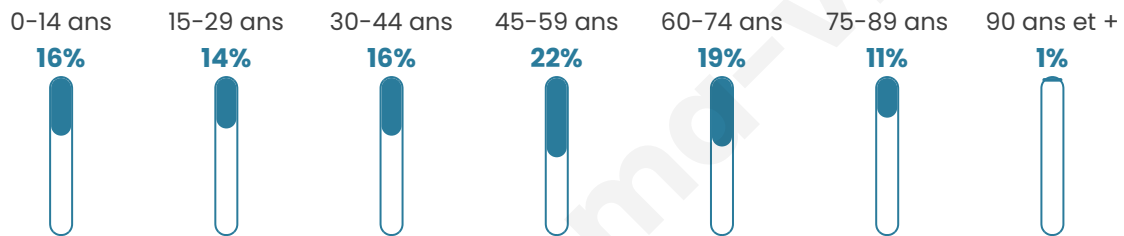

1 116

Age moyen

45 ans

Pop active

46.4%

Taux chômage

5.3%

Pop densité

31 h/km²

Revenu moyen

22 730 €/an

Evolution du nombre d'habitants

Sources : Institut national de la statistique et des études économiques (insee) selon Les dernières parutions officielles de 2024 portant sur les années 2020, 2021 et 2022.

Tranche d'âge

Activité professionnelle

Niveau de diplôme

Composition des ménages

Profils électoraux

Premier tour

	Marine LE PEN	34.94 %
	Emmanuel MACRON	26.81 %
	Jean-Luc MÉLENCHON	11.60 %
	Éric ZEMMOUR	5.57 %
	Valérie PÉCRESSE	4.37 %
	Yannick JADOT	3.77 %
	Jean LASSALLE	3.61 %
	Nicolas DUPONT-AIGNAN	2.86 %
	Fabien ROUSSEL	2.71 %
	Anne HIDALGO	2.41 %
	Nathalie ARTHAUD	1.05 %
	Philippe POUTOU	0.30 %

878 inscrits

Participation : 78.13%

Votes blancs : 2.33%

Votes nuls : 0.87%

Second tour

	Emmanuel MACRON	47,77 %
	Marine LE PEN	52,23 %

878 inscrits

Participation : 78.36%