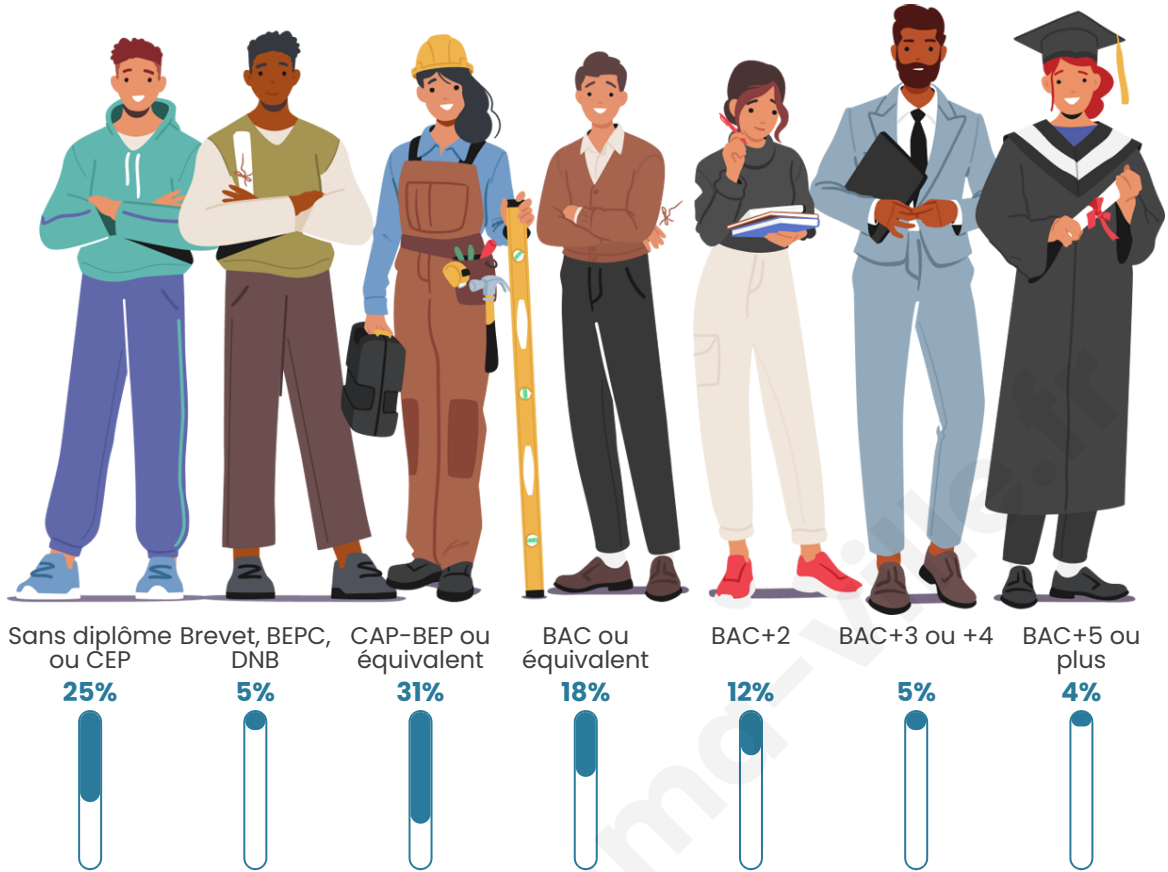

1 116

Age moyen

45 ans

Pop active

46.4%

Taux chômage

5.3%

Pop densité

Tranche d'âge

Activité professionnelle

Niveau de diplôme

Composition des ménages

Profils électoraux

Premier tour

	Marine LE PEN	34.94 %
	Emmanuel MACRON	26.81 %
	Jean-Luc MÉLENCHON	11.60 %
	Éric ZEMMOUR	5.57 %
	Valérie PÉCRESSE	4.37 %
	Yannick JADOT	3.77 %
	Jean LASSALLE	3.61 %
	Nicolas DUPONT-AIGNAN	2.86 %
	Fabien ROUSSEL	2.71 %
	Anne HIDALGO	2.41 %
	Nathalie ARTHAUD	1.05 %
	Philippe POUTOU	0.30 %