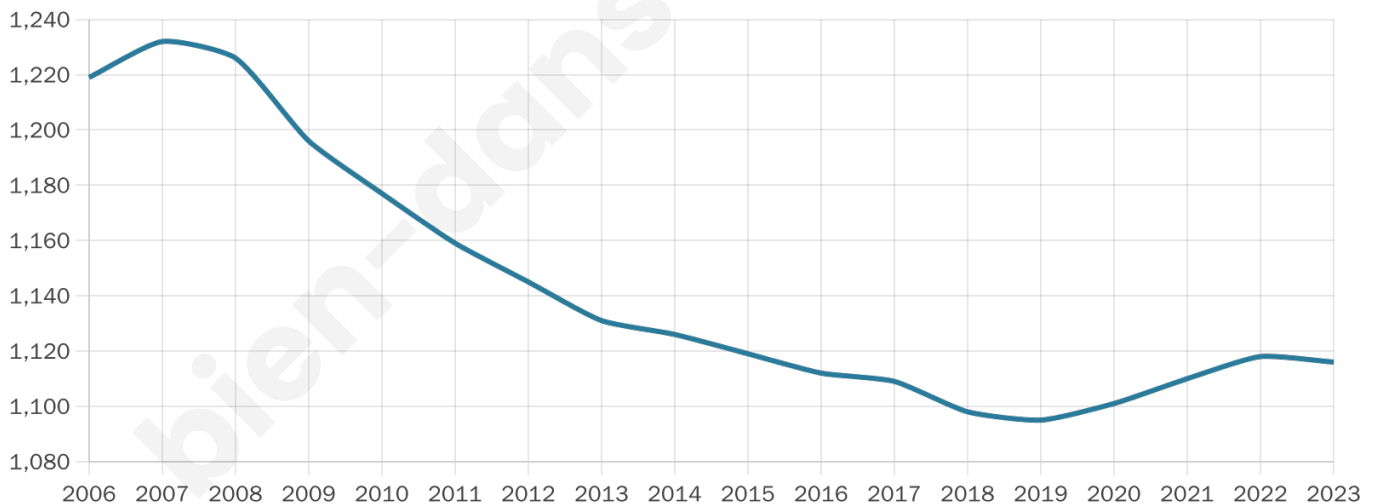

1 116

Age moyen

45 ans

Pop active

46.4%

Taux chômage

5.3%

Pop densité

31 h/km²

Revenu moyen

22 730 €/an

Evolution du nombre d'habitants

Sources : Institut national de la statistique et des études économiques (insee) selon Les dernières parutions officielles de 2024 portant sur les années 2020, 2021 et 2022.