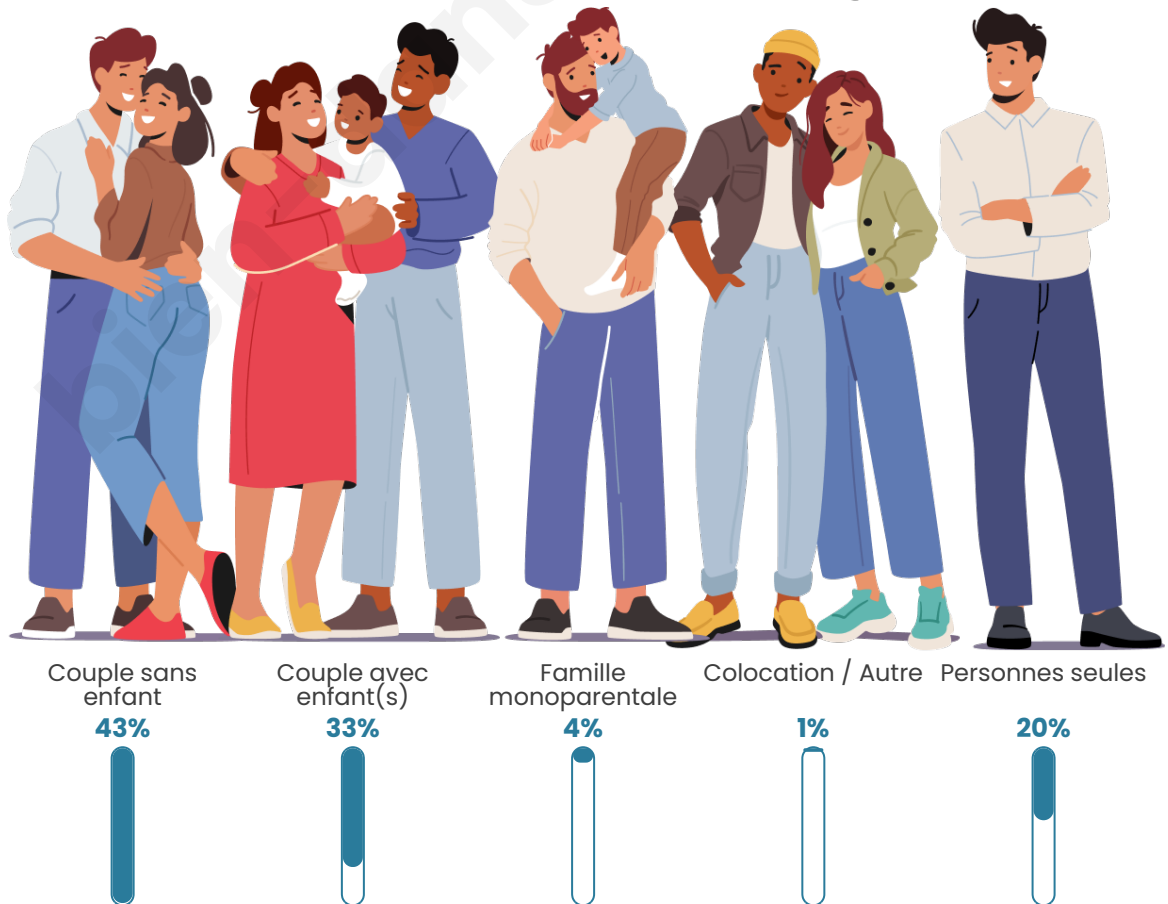

Tranche d'âge

Activité professionnelle

Niveau de diplôme

Composition des ménages

Profils électoraux

Premier tour

	Marine LE PEN	34.94 %
	Emmanuel MACRON	26.81 %
	Jean-Luc MÉLENCHON	11.60 %
	Éric ZEMMOUR	5.57 %
	Valérie PÉCRESSE	4.37 %
	Yannick JADOT	3.77 %
	Jean LASSALLE	3.61 %
	Nicolas DUPONT-AIGNAN	2.86 %
	Fabien ROUSSEL	2.71 %
	Anne HIDALGO	2.41 %
	Nathalie ARTHAUD	1.05 %
	Philippe POUTOU	0.30 %