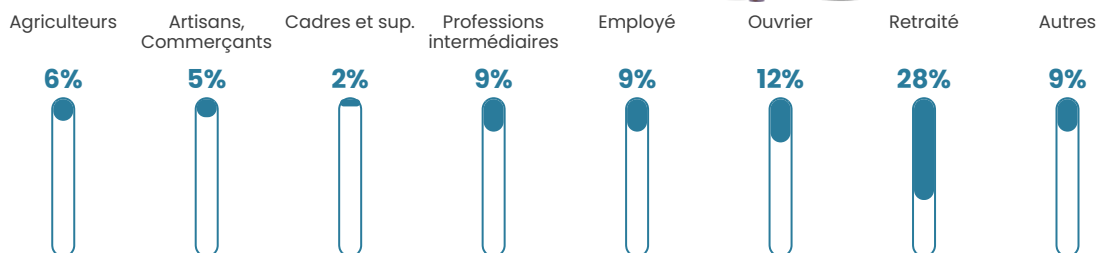

31 h/km²

Revenu moyen

22 730 €/an

Evolution du nombre d'habitants

Sources : Institut national de la statistique et des études économiques (insee) selon Les dernières parutions officielles de 2024 portant sur les années 2020, 2021 et 2022.

Tranche d'âge

Activité professionnelle

Niveau de diplôme

Composition des ménages

Profils électoraux

Premier tour

	Marine LE PEN	34.94 %
	Emmanuel MACRON	26.81 %
	Jean-Luc MÉLENCHON	11.60 %
	Éric ZEMMOUR	5.57 %
	Valérie PÉCRESSE	4.37 %
	Yannick JADOT	3.77 %
	Jean LASSALLE	3.61 %
	Nicolas DUPONT-AIGNAN	2.86 %
	Fabien ROUSSEL	2.71 %
	Anne HIDALGO	2.41 %
	Nathalie ARTHAUD	1.05 %
	Philippe POUTOU	0.30 %