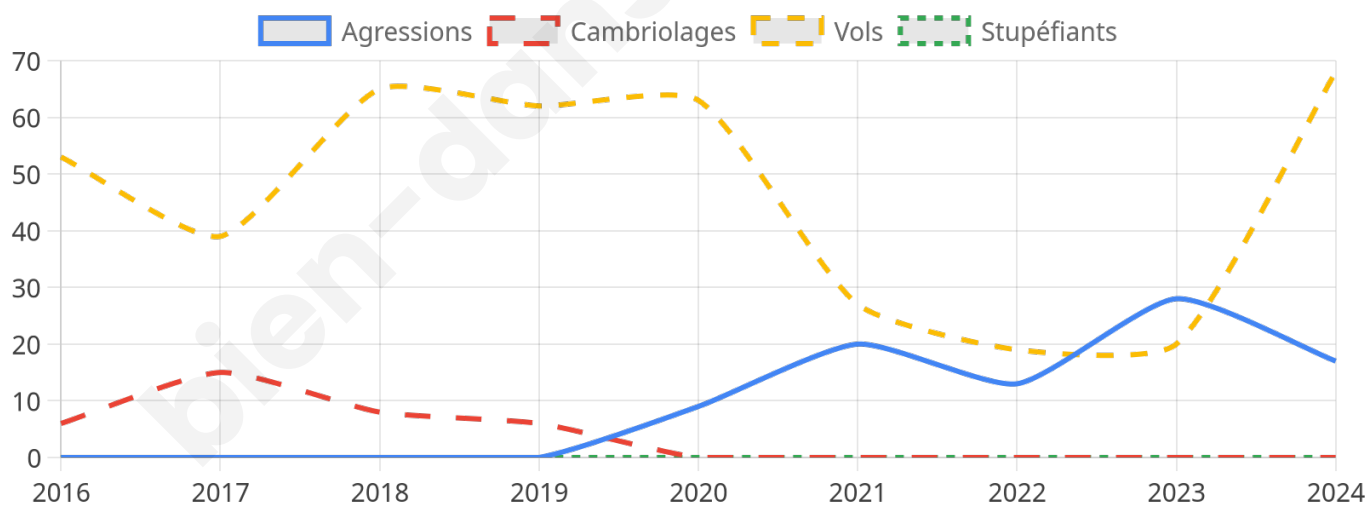

2 816 inscrits

Participation : 75.82%

Votes blancs : 1.69%

Votes nuls : 0.19%

Second tour

	Emmanuel MACRON	41 %
	Marine LE PEN	59 %

2 815 inscrits

Participation : 77.94%

Votes blancs : 5.61%

Votes nuls : 1.46%

Sécurité

Agressions physiques / sexuelles

17

Cambriolages

0

Vols / dégradations

68

Stupéfiants

0

Evolution du nombre d'infractions

Pour comparer

(en proportion du nombre d'habitants)

Sources : Bases statistiques communale, départementale et régionale de la délinquance enregistrée par la police et la gendarmerie nationales selon les dernières parutions officielles de 2025 portant sur l'année 2024 ([data.gouv](https://data.gouv.fr)).