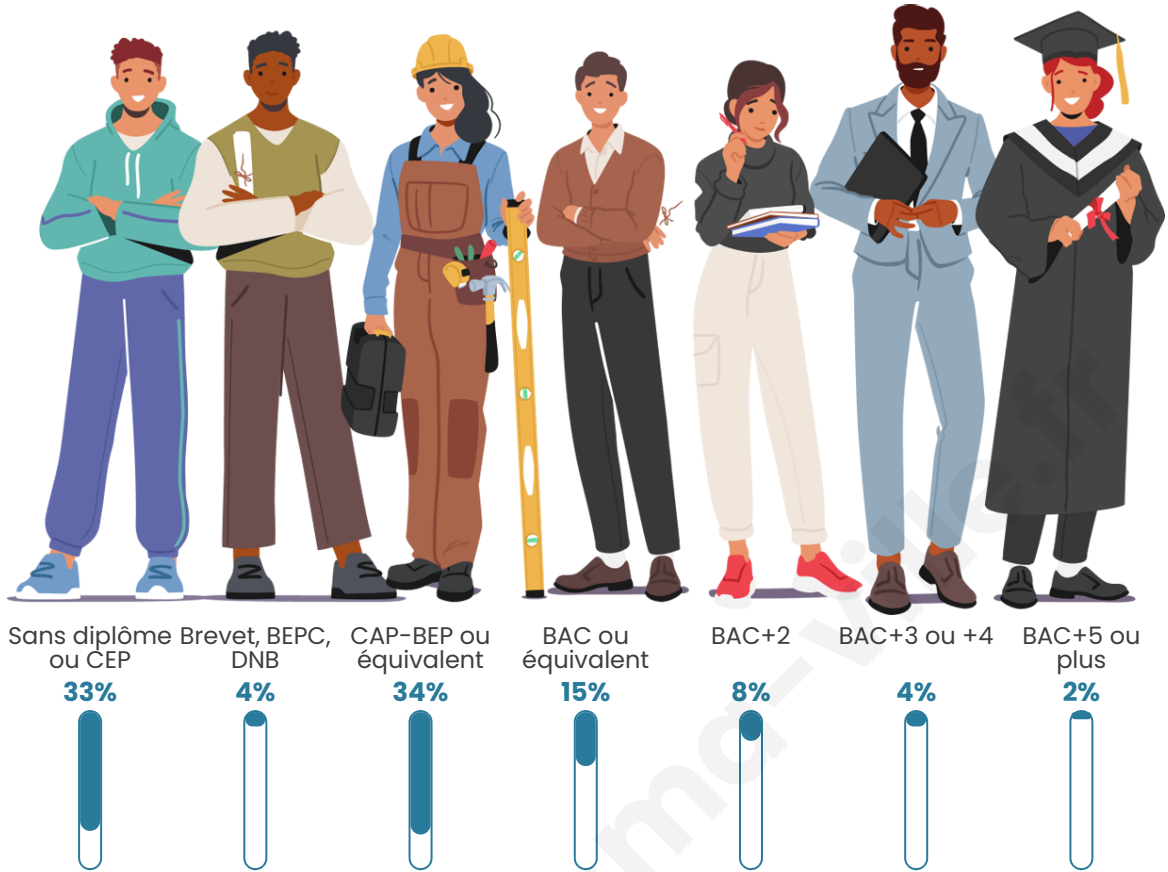

Tranche d'âge

Activité professionnelle

Niveau de diplôme

Composition des ménages

Profils électoraux

Premier tour

	Marine LE PEN	41.19 %
	Emmanuel MACRON	25.73 %
	Jean-Luc MÉLENCHON	13.22 %
	Éric ZEMMOUR	4.01 %
	Valérie PÉCRESSE	3.72 %
	Fabien ROUSSEL	3.25 %
	Jean LASSALLE	2.24 %
	Nicolas DUPONT-AIGNAN	2.24 %
	Yannick JADOT	1.58 %
	Nathalie ARTHAUD	1.19 %
	Anne HIDALGO	0.86 %
	Philippe POUTOU	0.76 %