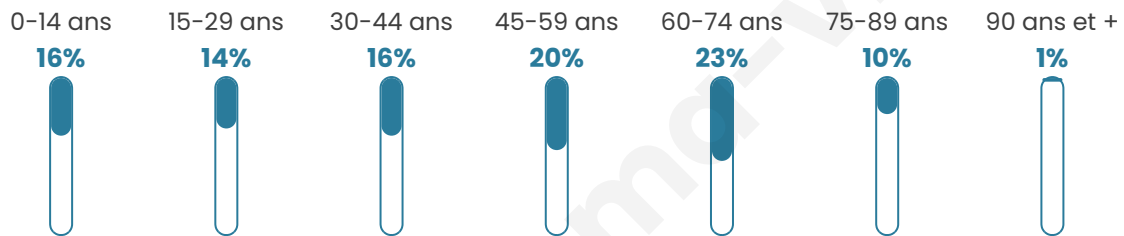

3 665

Age moyen

45 ans

Pop active

43.5%

Taux chômage

9.7%

Pop densité

244 h/km²

Revenu moyen

21 530 €/an

Evolution du nombre d'habitants

Sources : Institut national de la statistique et des études économiques (insee) selon Les dernières parutions officielles de 2024 portant sur les années 2020, 2021 et 2022.

Tranche d'âge

Activité professionnelle

Niveau de diplôme

Composition des ménages

Profils électoraux

Premier tour

	Marine LE PEN	41.19 %
	Emmanuel MACRON	25.73 %
	Jean-Luc MÉLENCHON	13.22 %
	Éric ZEMMOUR	4.01 %
	Valérie PÉCRESSE	3.72 %
	Fabien ROUSSEL	3.25 %
	Jean LASSALLE	2.24 %
	Nicolas DUPONT-AIGNAN	2.24 %
	Yannick JADOT	1.58 %
	Nathalie ARTHAUD	1.19 %
	Anne HIDALGO	0.86 %
	Philippe POUTOU	0.76 %

2 816 inscrits

Participation : 75.82%

Votes blancs : 1.69%

Votes nuls : 0.19%

Second tour

	Emmanuel MACRON	41 %
	Marine LE PEN	59 %

2 815 inscrits

Participation : 77.94%