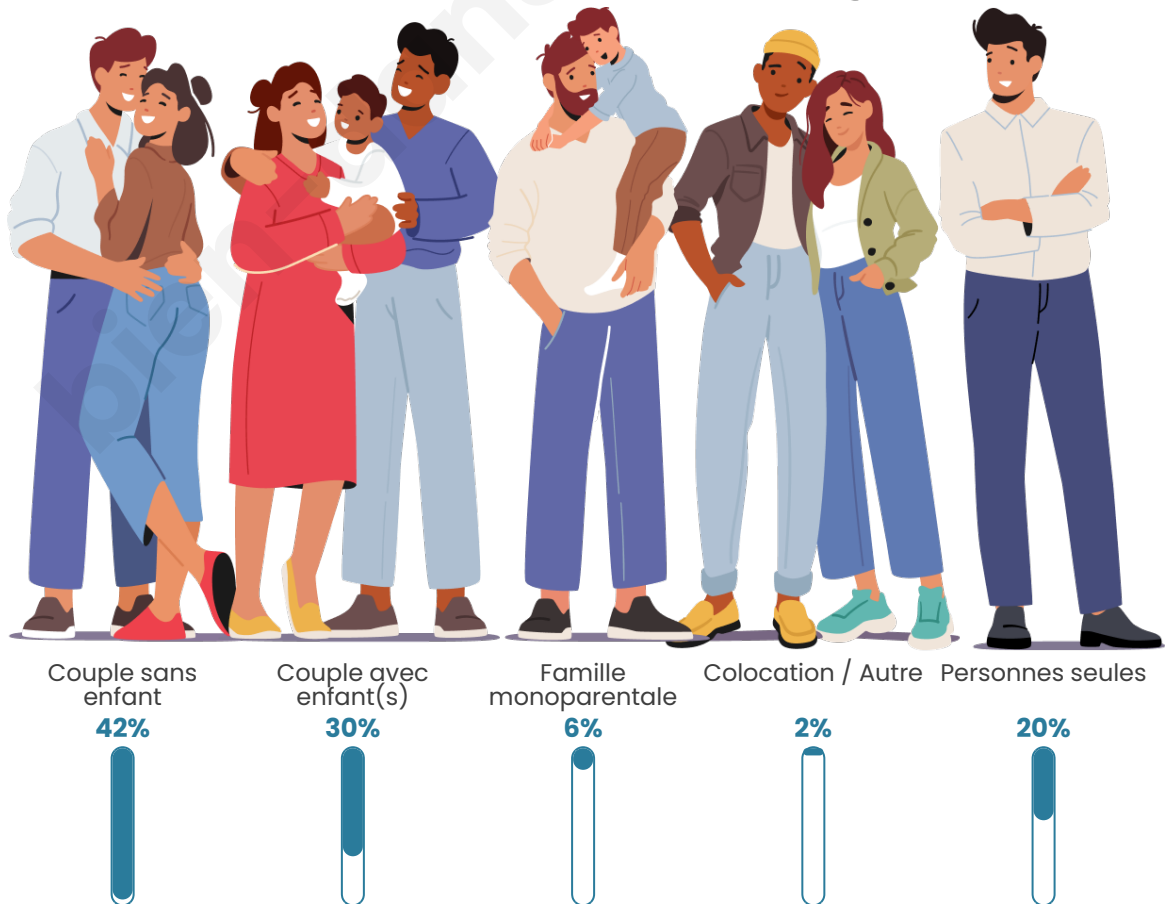

Tranche d'âge

Activité professionnelle

Niveau de diplôme

Composition des ménages

Profils électoraux

Premier tour

	Marine LE PEN	41.19 %
	Emmanuel MACRON	25.73 %
	Jean-Luc MÉLENCHON	13.22 %
	Éric ZEMMOUR	4.01 %
	Valérie PÉCRESSE	3.72 %
	Fabien ROUSSEL	3.25 %
	Jean LASSALLE	2.24 %
	Nicolas DUPONT-AIGNAN	2.24 %
	Yannick JADOT	1.58 %
	Nathalie ARTHAUD	1.19 %
	Anne HIDALGO	0.86 %
	Philippe POUTOU	0.76 %