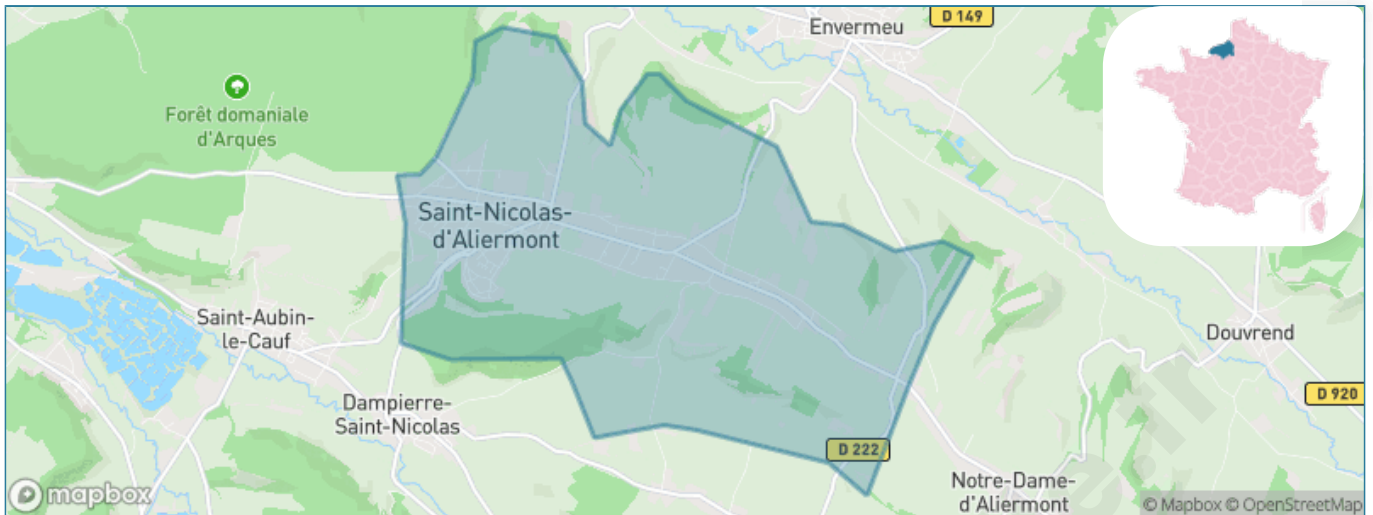

Version web

Ville de Saint-Nicolas- d'Alermont

Présenté par

BIEN dans
ma **VILLE** 

Sommaire

Situation géographique	3
Statistiques sur la population	4
Evolution du nombre d'habitants	4
Tranche d'âge	5
0-14 ans	5
15-29 ans	5
30-44 ans	5
45-59 ans	5
60-74 ans	5
75-89 ans	5
90 ans et +	5
Activité professionnelle	5
Agriculteurs	5
Artisans, Commerçants	5
Cadres et sup.	5
Professions intermédiaires	5
Employé	5
Ouvrier	5
Retraité	5
Autres	5
Niveau de diplôme	6
Sans diplôme ou CEP	6
Brevet, BEPC, DNB	6
CAP-BEP ou équivalent	6
BAC ou équivalent	6
BAC+2	6
BAC+3 ou +4	6
BAC+5 ou plus	6
Composition des ménages	6
Couple sans enfant	6
Couple avec enfant(s)	6
Famille monoparentale	6
Colocation / Autre	6
Personnes seules	6
Profil électoraux	7
Premier tour	7
Sécurité	8
Evolution du nombre d'infractions	8
Pour comparer	9
Services à la population	10
Commerce	10
Éducation	10
Villes autour de Saint-Nicolas-d'Aliermont	11
Avis sur la ville de Saint-Nicolas-d'Aliermont	12
Moyenne par critère	12
Villes autour de Saint-Nicolas-d'Aliermont	12
Répartition des avis par note	12
Répartition des avis par note	12

Situation géographique

i Informations clés

- **Région** : Normandie
- **Département** : Seine-Maritime
- **Code postal** : 76510
- **Superficie** : 15 km²

Statistiques sur la population

Nombre d'habitants