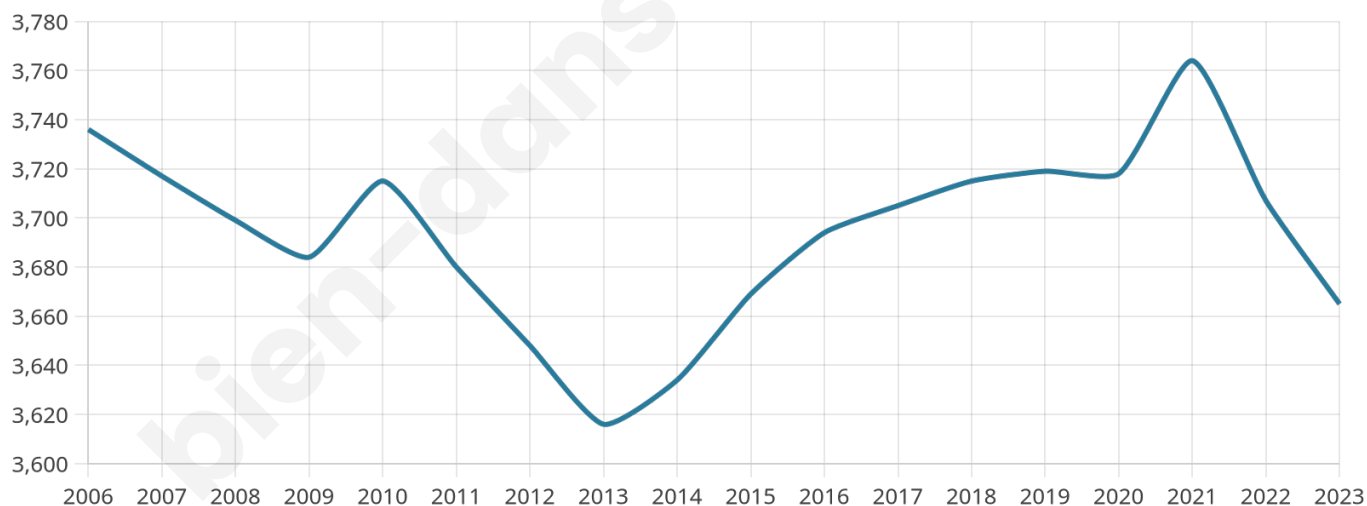

3 665

Age moyen

45 ans

Pop active

43.5%

Taux chômage

9.7%

Pop densité

244 h/km²

Revenu moyen

21 530 €/an

Evolution du nombre d'habitants

Sources : Institut national de la statistique et des études économiques (insee) selon Les dernières parutions officielles de 2024 portant sur les années 2020, 2021 et 2022.