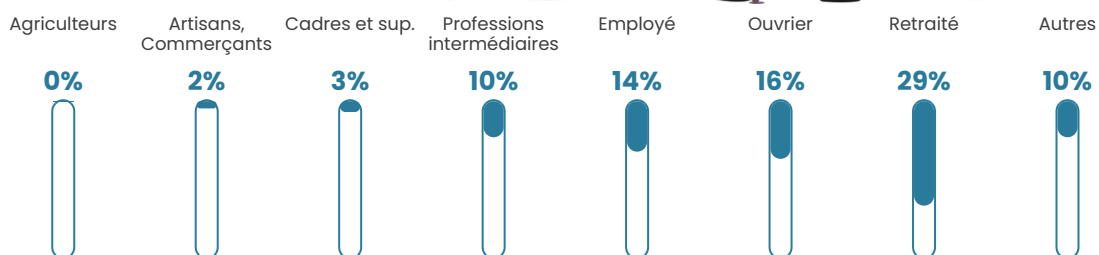

244 h/km²

Revenu moyen

21 530 €/an

Evolution du nombre d'habitants

Sources : Institut national de la statistique et des études économiques (insee) selon Les dernières parutions officielles de 2024 portant sur les années 2020, 2021 et 2022.

Tranche d'âge

Activité professionnelle

Niveau de diplôme

Composition des ménages

Profils électoraux

Premier tour

	Marine LE PEN	41.19 %
	Emmanuel MACRON	25.73 %
	Jean-Luc MÉLENCHON	13.22 %
	Éric ZEMMOUR	4.01 %
	Valérie PÉCRESSE	3.72 %
	Fabien ROUSSEL	3.25 %
	Jean LASSALLE	2.24 %
	Nicolas DUPONT-AIGNAN	2.24 %
	Yannick JADOT	1.58 %
	Nathalie ARTHAUD	1.19 %
	Anne HIDALGO	0.86 %
	Philippe POUTOU	0.76 %