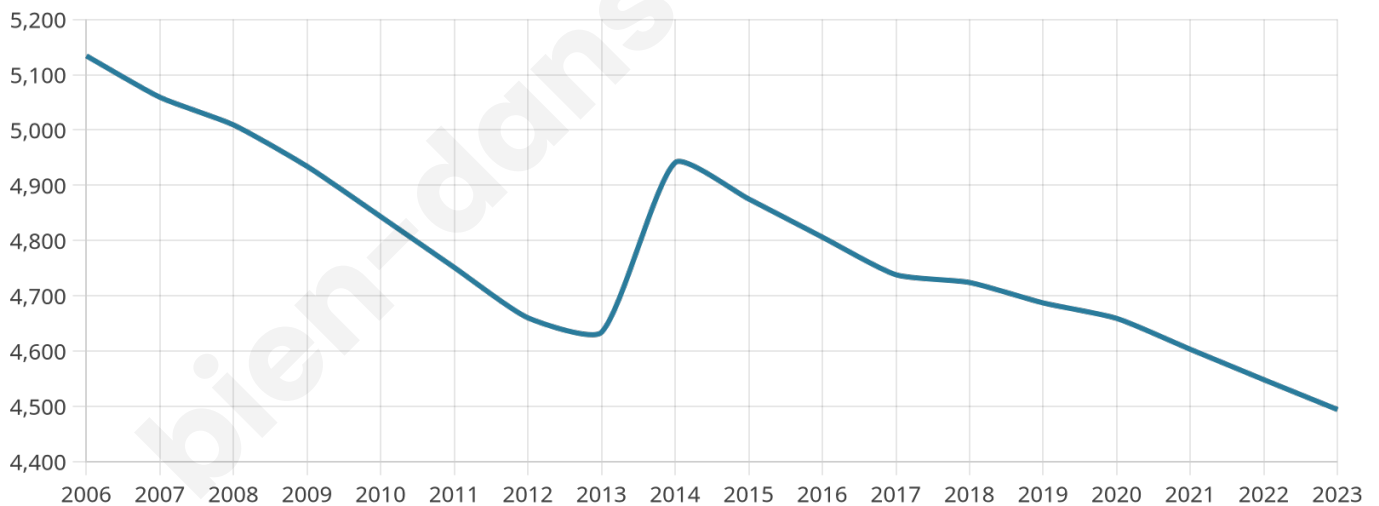

4 494

Age moyen

42 ans

Pop active

45%

Taux chômage

9.3%

Pop densité

1 498 h/km²

Revenu moyen

20 300 €/an

Evolution du nombre d'habitants

Sources : Institut national de la statistique et des études économiques (insee) selon Les dernières parutions officielles de 2024 portant sur les années 2020, 2021 et 2022.