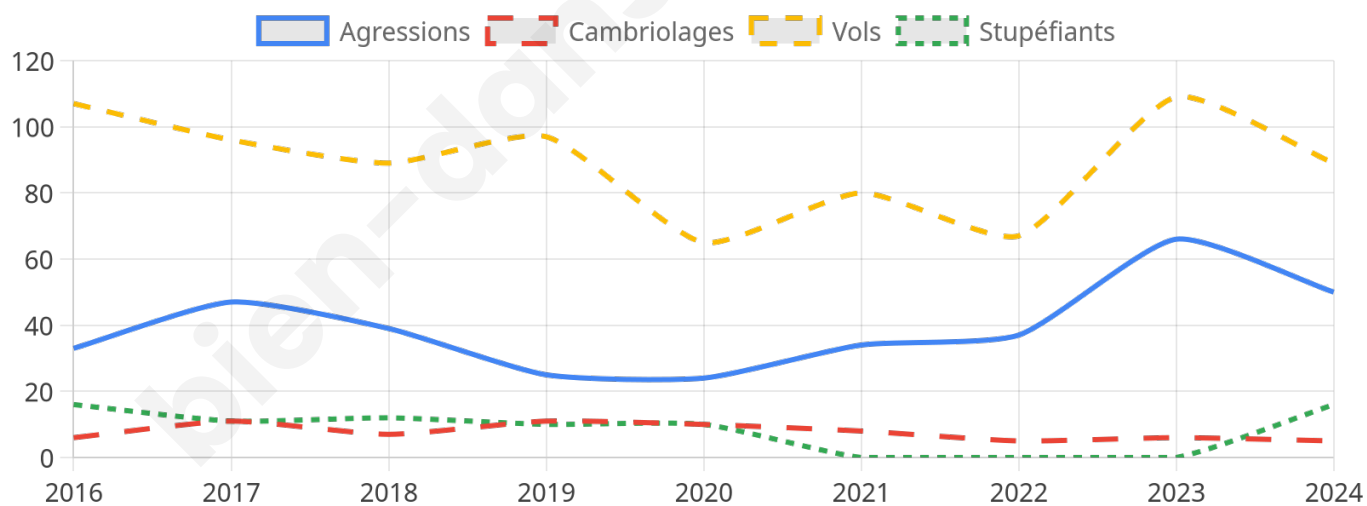

3 399 inscrits

Participation : 72.64%

Votes blancs : 1.22%

Votes nuls : 1.17%

Second tour

	Emmanuel MACRON	50,29 %
	Marine LE PEN	49,71 %

3 402 inscrits

Participation : 72.08%

Votes blancs : 5.06%

Votes nuls : 2.41%

Sécurité

Agressions physiques / sexuelles

50

Cambriolages

5

Vols / dégradations

89

Stupéfiants

16

Evolution du nombre d'infractions

Pour comparer

(en proportion du nombre d'habitants)

Sources : Bases statistiques communale, départementale et régionale de la délinquance enregistrée par la police et la gendarmerie nationales selon les dernières parutions officielles de 2025 portant sur l'année 2024 ([data.gouv](https://data.gouv.fr)).