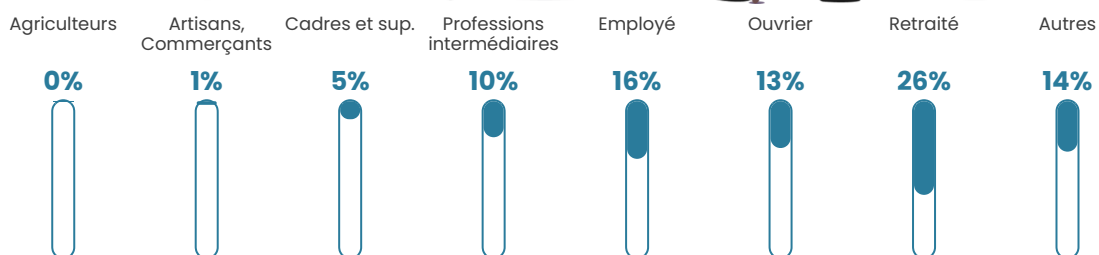

1 498 h/km²

Revenu moyen

20 300 €/an

Evolution du nombre d'habitants

Sources : Institut national de la statistique et des études économiques (insee) selon Les dernières parutions officielles de 2024 portant sur les années 2020, 2021 et 2022.

Tranche d'âge

Activité professionnelle

Niveau de diplôme

Composition des ménages

Profils électoraux

Premier tour

	Marine LE PEN	30.91 %
	Emmanuel MACRON	27.72 %
	Jean-Luc MÉLENCHON	20.12 %
	Éric ZEMMOUR	4.27 %
	Yannick JADOT	3.82 %
	Valérie PÉCRESE	3.24 %
	Fabien ROUSSEL	2.41 %
	Anne HIDALGO	2.16 %
	Nicolas DUPONT- AIGNAN	2.16 %
	Jean LASSALLE	1.66 %
	Nathalie ARTHAUD	0.87 %
	Philippe POUTOU	0.66 %