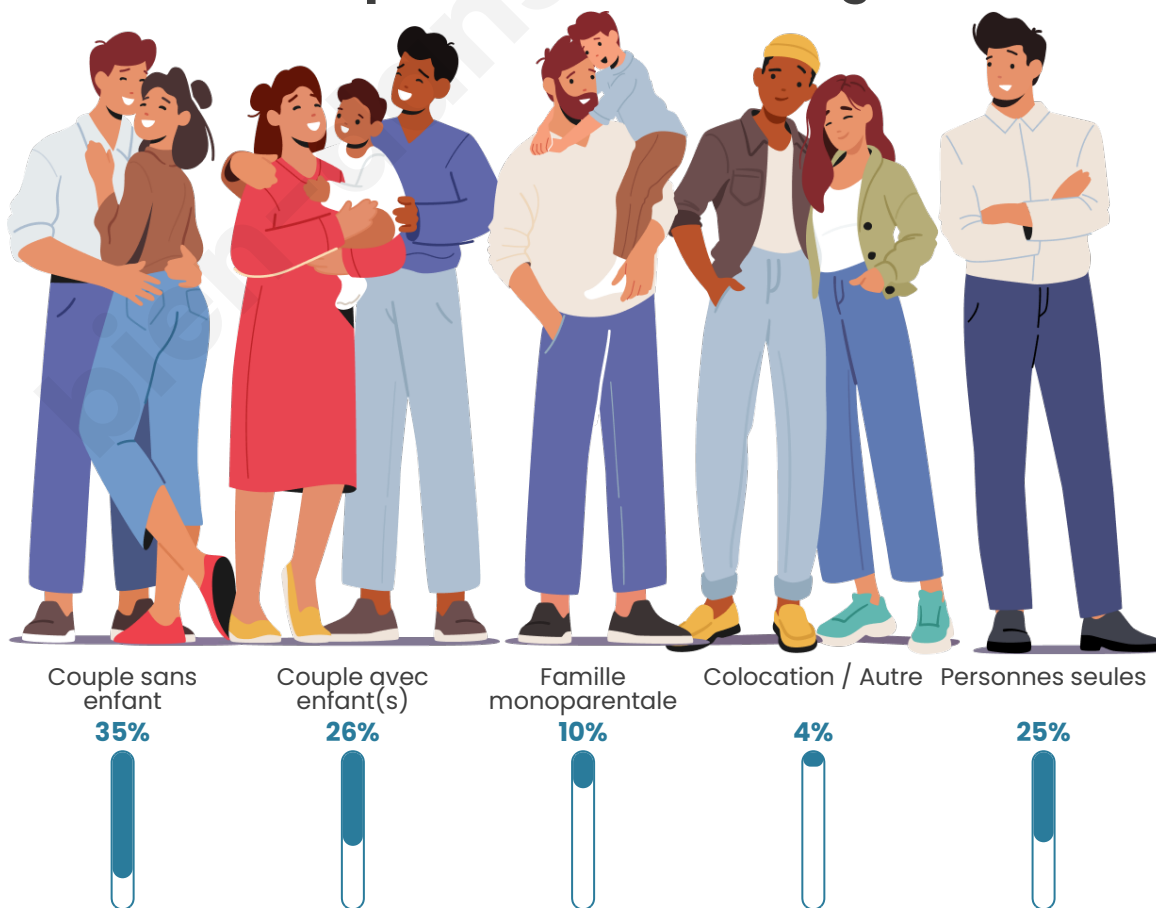

Tranche d'âge

Activité professionnelle

Niveau de diplôme

Composition des ménages

Profils électoraux

Premier tour

	Marine LE PEN	30.91 %
	Emmanuel MACRON	27.72 %
	Jean-Luc MÉLENCHON	20.12 %
	Éric ZEMMOUR	4.27 %
	Yannick JADOT	3.82 %
	Valérie PÉCRESE	3.24 %
	Fabien ROUSSEL	2.41 %
	Anne HIDALGO	2.16 %
	Nicolas DUPONT- AIGNAN	2.16 %
	Jean LASSALLE	1.66 %
	Nathalie ARTHAUD	0.87 %
	Philippe POUTOU	0.66 %