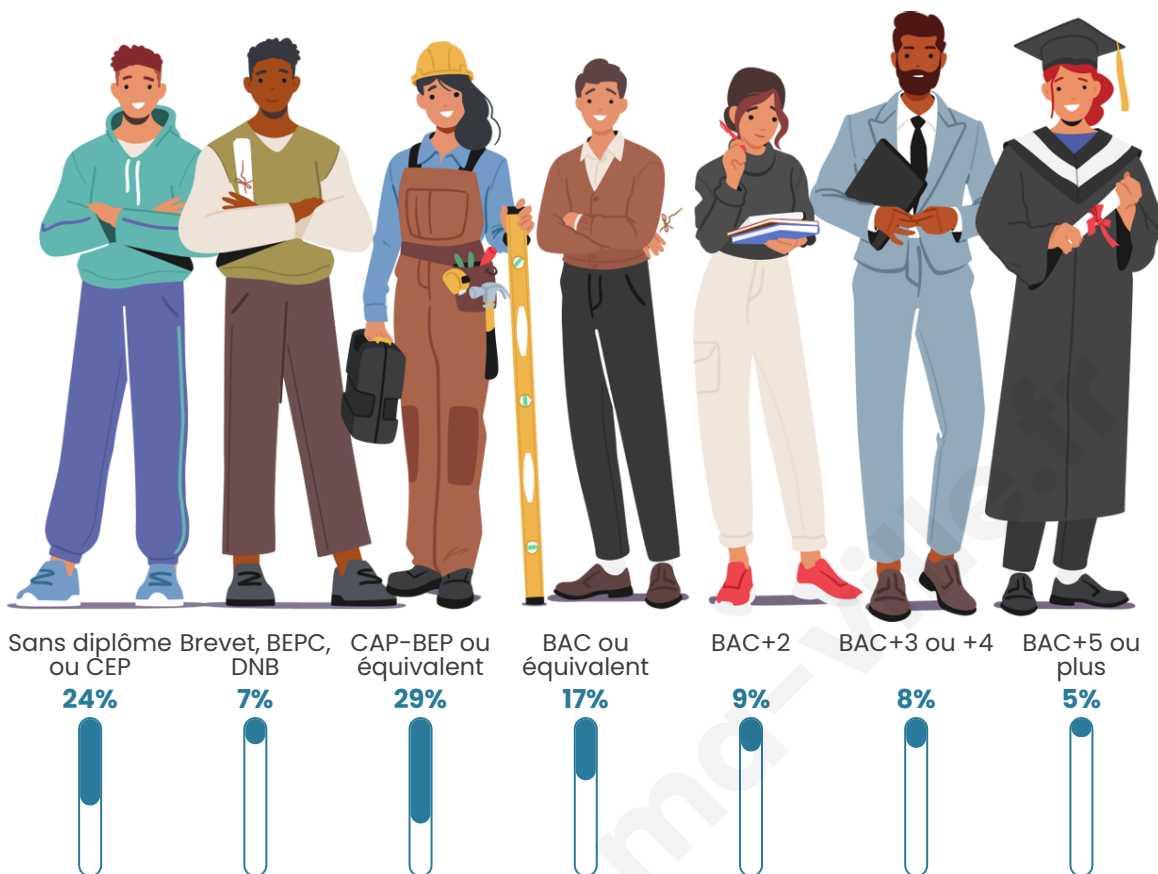

4 494

Age moyen

42 ans

Pop active

45%

Taux chômage

9.3%

Pop densité

Tranche d'âge

Activité professionnelle

Niveau de diplôme

Composition des ménages

Profils électoraux

Premier tour

	Marine LE PEN	30.91 %
	Emmanuel MACRON	27.72 %
	Jean-Luc MÉLENCHON	20.12 %
	Éric ZEMMOUR	4.27 %
	Yannick JADOT	3.82 %
	Valérie PÉCRESE	3.24 %
	Fabien ROUSSEL	2.41 %
	Anne HIDALGO	2.16 %
	Nicolas DUPONT- AIGNAN	2.16 %
	Jean LASSALLE	1.66 %
	Nathalie ARTHAUD	0.87 %
	Philippe POUTOU	0.66 %