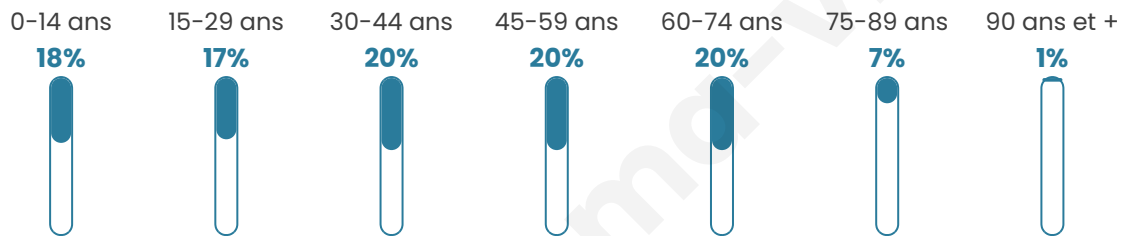

4 494

Age moyen

42 ans

Pop active

45%

Taux chômage

9.3%

Pop densité

1 498 h/km²

Revenu moyen

20 300 €/an

Evolution du nombre d'habitants

Sources : Institut national de la statistique et des études économiques (insee) selon Les dernières parutions officielles de 2024 portant sur les années 2020, 2021 et 2022.

Tranche d'âge

Activité professionnelle

Niveau de diplôme

Composition des ménages

Profils électoraux

Premier tour

	Marine LE PEN	30.91 %
	Emmanuel MACRON	27.72 %
	Jean-Luc MÉLENCHON	20.12 %
	Éric ZEMMOUR	4.27 %
	Yannick JADOT	3.82 %
	Valérie PÉCRESE	3.24 %
	Fabien ROUSSEL	2.41 %
	Anne HIDALGO	2.16 %
	Nicolas DUPONT- AIGNAN	2.16 %
	Jean LASSALLE	1.66 %
	Nathalie ARTHAUD	0.87 %
	Philippe POUTOU	0.66 %