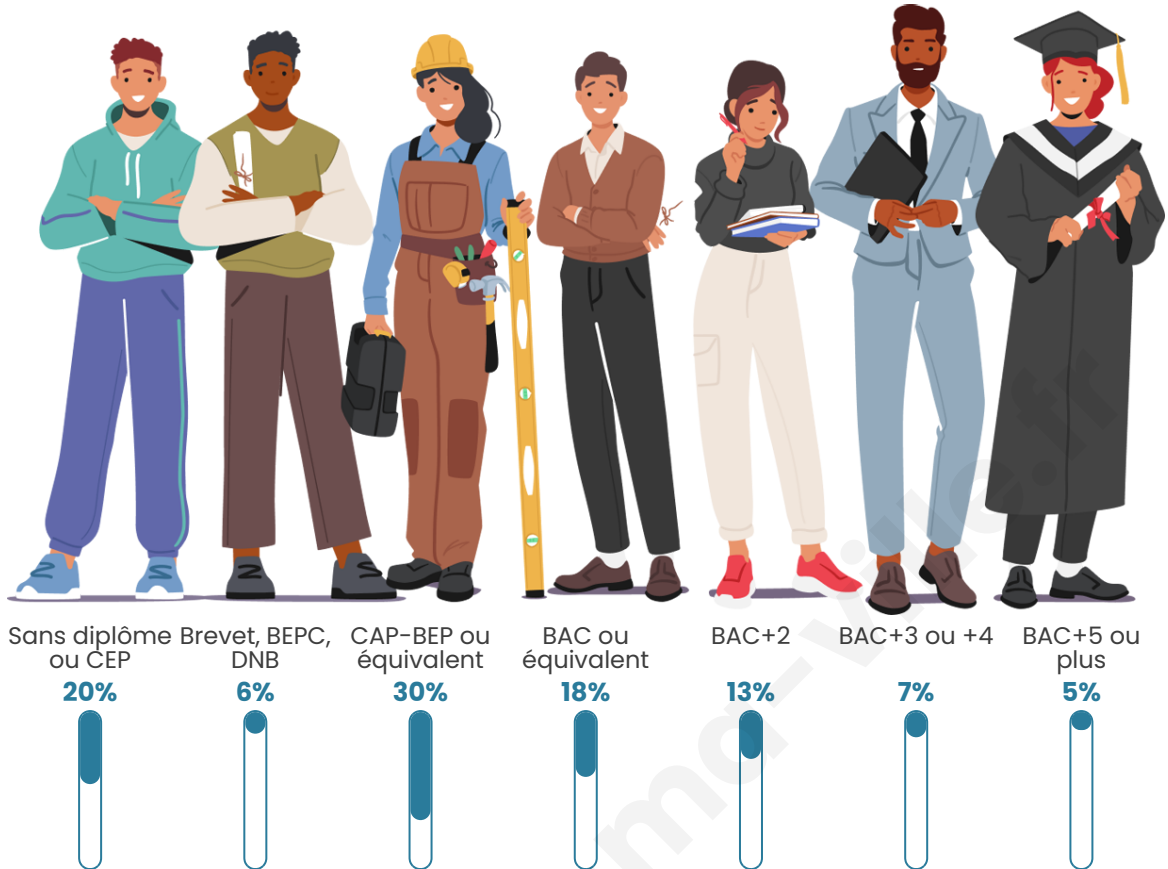

1 030

Age moyen

45 ans

Pop active

45.6%

Taux chômage

9.2%

Pop densité

Tranche d'âge

Activité professionnelle

Niveau de diplôme

Composition des ménages

Profils électoraux

Premier tour

	Marine LE PEN	29.92 %
	Emmanuel MACRON	26.28 %
	Jean-Luc MÉLENCHON	17.02 %
	Éric ZEMMOUR	6.61 %
	Jean LASSALLE	5.95 %
	Valérie PÉCRESSÉ	3.14 %
	Yannick JADOT	2.98 %
	Anne HIDALGO	2.64 %
	Nicolas DUPONT-AIGNAN	2.31 %
	Fabien ROUSSEL	1.65 %
	Philippe POUTOU	1.32 %
	Nathalie ARTHAUD	0.17 %