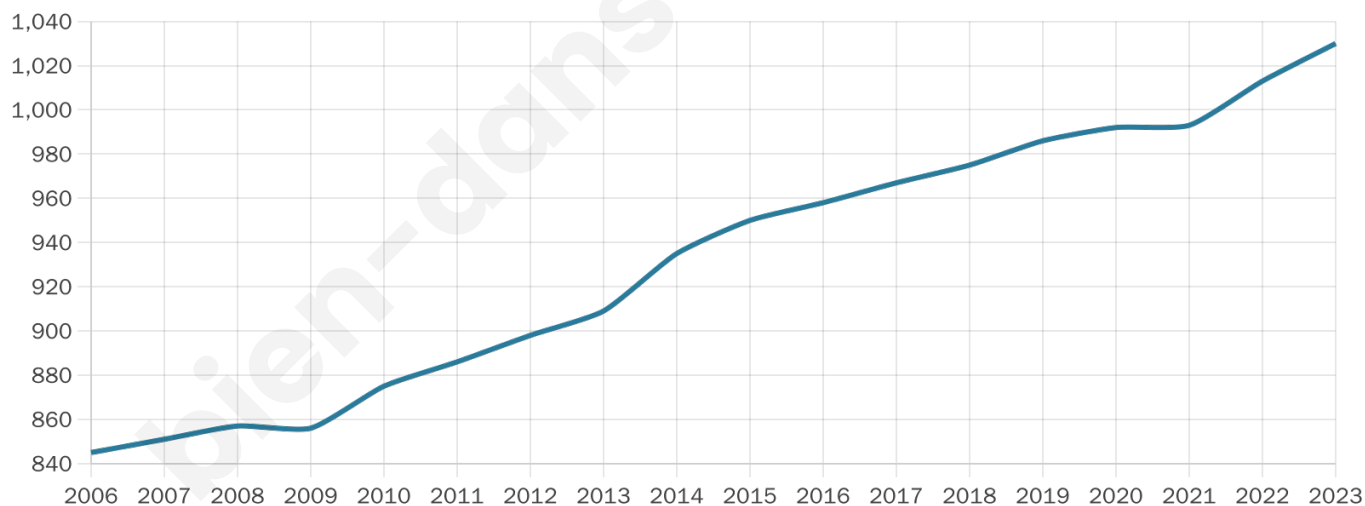

1 030

Age moyen

45 ans

Pop active

45.6%

Taux chômage

9.2%

Pop densité

86 h/km²

Revenu moyen

23 030 €/an

Evolution du nombre d'habitants

Sources : Institut national de la statistique et des études économiques (insee) selon Les dernières parutions officielles de 2024 portant sur les années 2020, 2021 et 2022.