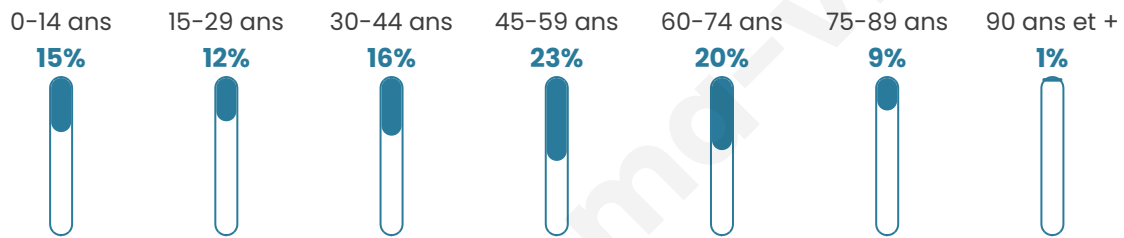

1 030

Age moyen

45 ans

Pop active

45.6%

Taux chômage

9.2%

Pop densité

86 h/km²

Revenu moyen

23 030 €/an

Evolution du nombre d'habitants

Sources : Institut national de la statistique et des études économiques (insee) selon Les dernières parutions officielles de 2024 portant sur les années 2020, 2021 et 2022.

Tranche d'âge

Activité professionnelle

Niveau de diplôme

Composition des ménages

Profils électoraux

Premier tour

	Marine LE PEN	29.92 %
	Emmanuel MACRON	26.28 %
	Jean-Luc MÉLENCHON	17.02 %
	Éric ZEMMOUR	6.61 %
	Jean LASSALLE	5.95 %
	Valérie PÉCRESSÉ	3.14 %
	Yannick JADOT	2.98 %
	Anne HIDALGO	2.64 %
	Nicolas DUPONT-AIGNAN	2.31 %
	Fabien ROUSSEL	1.65 %
	Philippe POUTOU	1.32 %
	Nathalie ARTHAUD	0.17 %