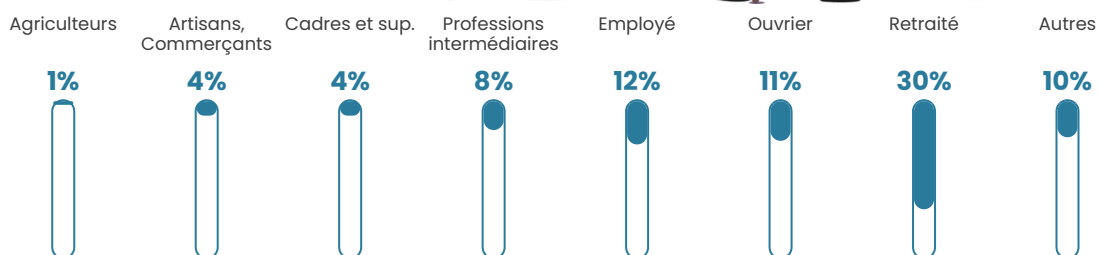

86 h/km²

Revenu moyen

23 030 €/an

Evolution du nombre d'habitants

Sources : Institut national de la statistique et des études économiques (insee) selon Les dernières parutions officielles de 2024 portant sur les années 2020, 2021 et 2022.

Tranche d'âge

Activité professionnelle

Niveau de diplôme

Composition des ménages

Profils électoraux

Premier tour

	Marine LE PEN	29.92 %
	Emmanuel MACRON	26.28 %
	Jean-Luc MÉLENCHON	17.02 %
	Éric ZEMMOUR	6.61 %
	Jean LASSALLE	5.95 %
	Valérie PÉCRESSÉ	3.14 %
	Yannick JADOT	2.98 %
	Anne HIDALGO	2.64 %
	Nicolas DUPONT-AIGNAN	2.31 %
	Fabien ROUSSEL	1.65 %
	Philippe POUTOU	1.32 %
	Nathalie ARTHAUD	0.17 %