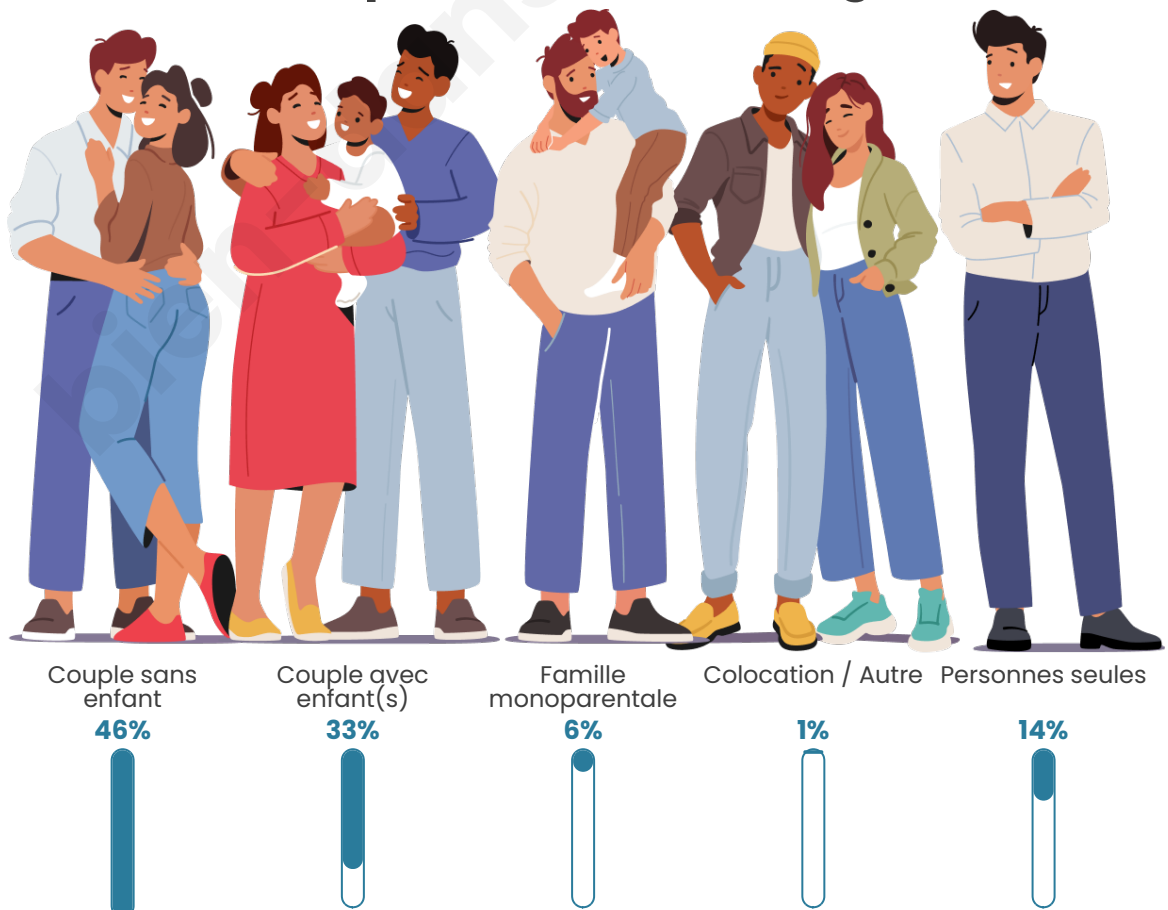

Tranche d'âge

Activité professionnelle

Niveau de diplôme

Composition des ménages

Profils électoraux

Premier tour

	Marine LE PEN	29.92 %
	Emmanuel MACRON	26.28 %
	Jean-Luc MÉLENCHON	17.02 %
	Éric ZEMMOUR	6.61 %
	Jean LASSALLE	5.95 %
	Valérie PÉCRESSÉ	3.14 %
	Yannick JADOT	2.98 %
	Anne HIDALGO	2.64 %
	Nicolas DUPONT-AIGNAN	2.31 %
	Fabien ROUSSEL	1.65 %
	Philippe POUTOU	1.32 %
	Nathalie ARTHAUD	0.17 %