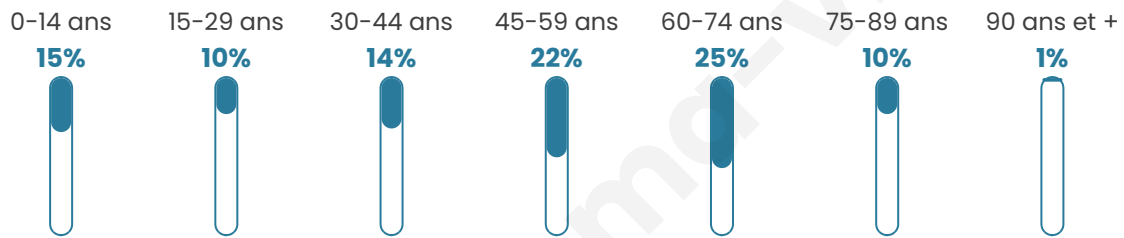

# Statistiques sur la population

Nombre d'habitants

**327**

Age moyen

**47 ans**

Pop active

**38.2%**

Taux chômage

**9.9%**

Pop densité

**12 h/km<sup>2</sup>**

Revenu moyen

**18 720 €/an**

## Evolution du nombre d'habitants

Sources : Institut national de la statistique et des études économiques (insee) selon Les dernières parutions officielles de 2024 portant sur les années 2020, 2021 et 2022.

## Tranche d'âge