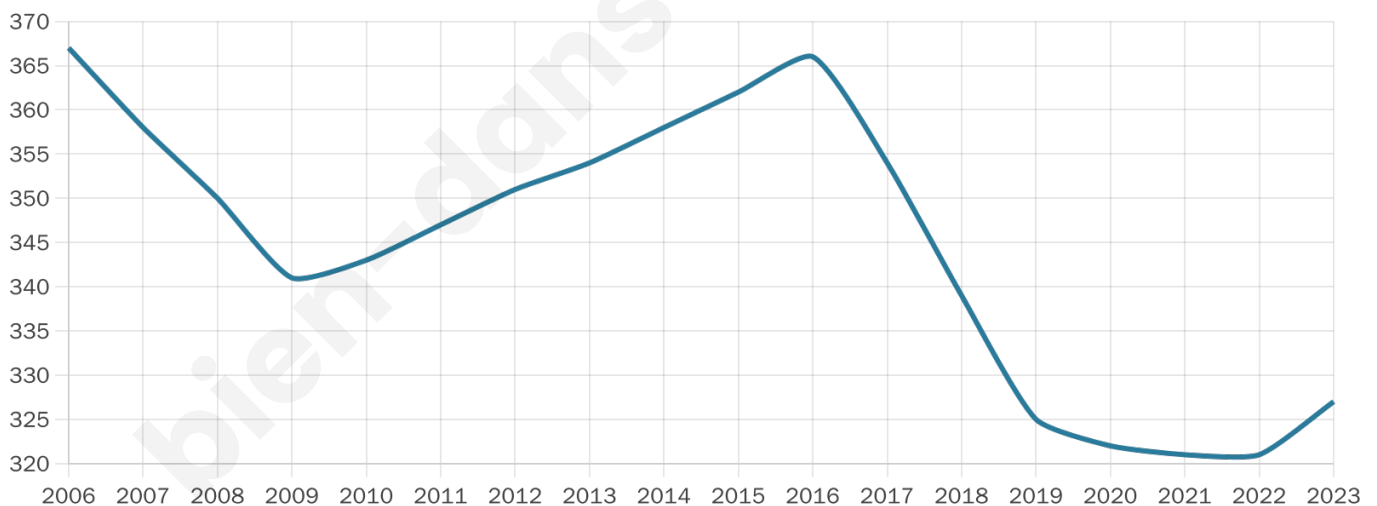

# Statistiques sur la population

Nombre d'habitants

**327**

Age moyen

**47 ans**

Pop active

**38.2%**

Taux chômage

**9.9%**

Pop densité

**12 h/km<sup>2</sup>**

Revenu moyen

**18 720 €/an**

## Evolution du nombre d'habitants

Sources : Institut national de la statistique et des études économiques (insee) selon Les dernières parutions officielles de 2024 portant sur les années 2020, 2021 et 2022.