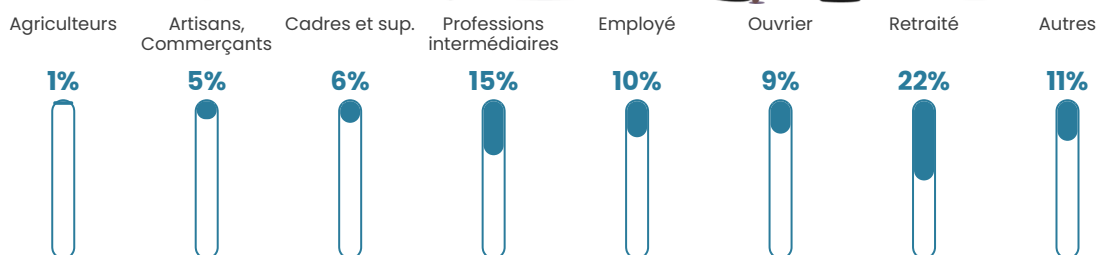

60 h/km²

Revenu moyen

24 050 €/an

Evolution du nombre d'habitants

Sources : Institut national de la statistique et des études économiques (insee) selon Les dernières parutions officielles de 2024 portant sur les années 2020, 2021 et 2022.

Tranche d'âge

Activité professionnelle

Niveau de diplôme

Composition des ménages

Profils électoraux

Premier tour

	Marine LE PEN	30.82 %
	Jean-Luc MÉLENCHON	22.44 %
	Emmanuel MACRON	19.57 %
	Éric ZEMMOUR	8.39 %
	Jean LASSALLE	4.50 %
	Valérie PÉCRESSÉ	3.42 %
	Fabien ROUSSEL	2.87 %
	Yannick JADOT	2.80 %
	Nicolas DUPONT-AIGNAN	2.48 %
	Anne HIDALGO	1.63 %
	Philippe POUTOU	0.62 %
	Nathalie ARTHAUD	0.47 %