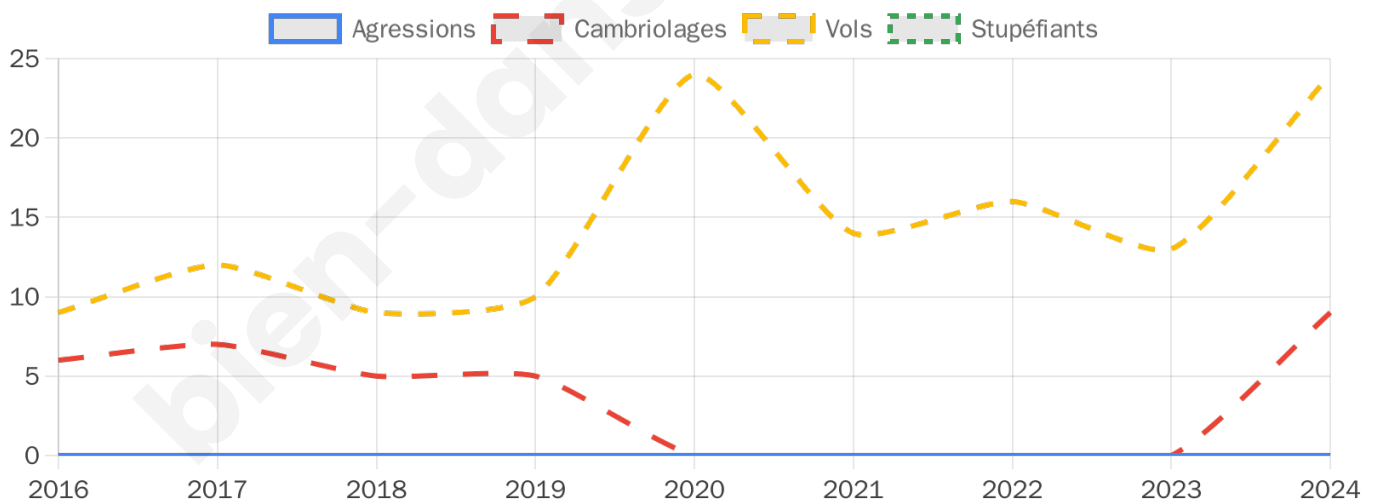

1 594 inscrits

Participation : 82.43%

Votes blancs : 0.08%

Votes nuls : 1.90%

Second tour

	Emmanuel MACRON	45,95 %
	Marine LE PEN	54,05 %

1 591 inscrits

Participation : 78.06%

Votes blancs : 1.21%

Votes nuls : 9.42%

Sécurité

Agressions physiques / sexuelles

0

Cambriolages

9

Vols / dégradations

24

Stupéfiants

0

Evolution du nombre d'infractions

Pour comparer

(en proportion du nombre d'habitants)

Sources : Bases statistiques communale, départementale et régionale de la délinquance enregistrée par la police et la gendarmerie nationales selon les dernières parutions officielles de 2025 portant sur l'année 2024 ([data.gouv](https://data.gouv.fr)).