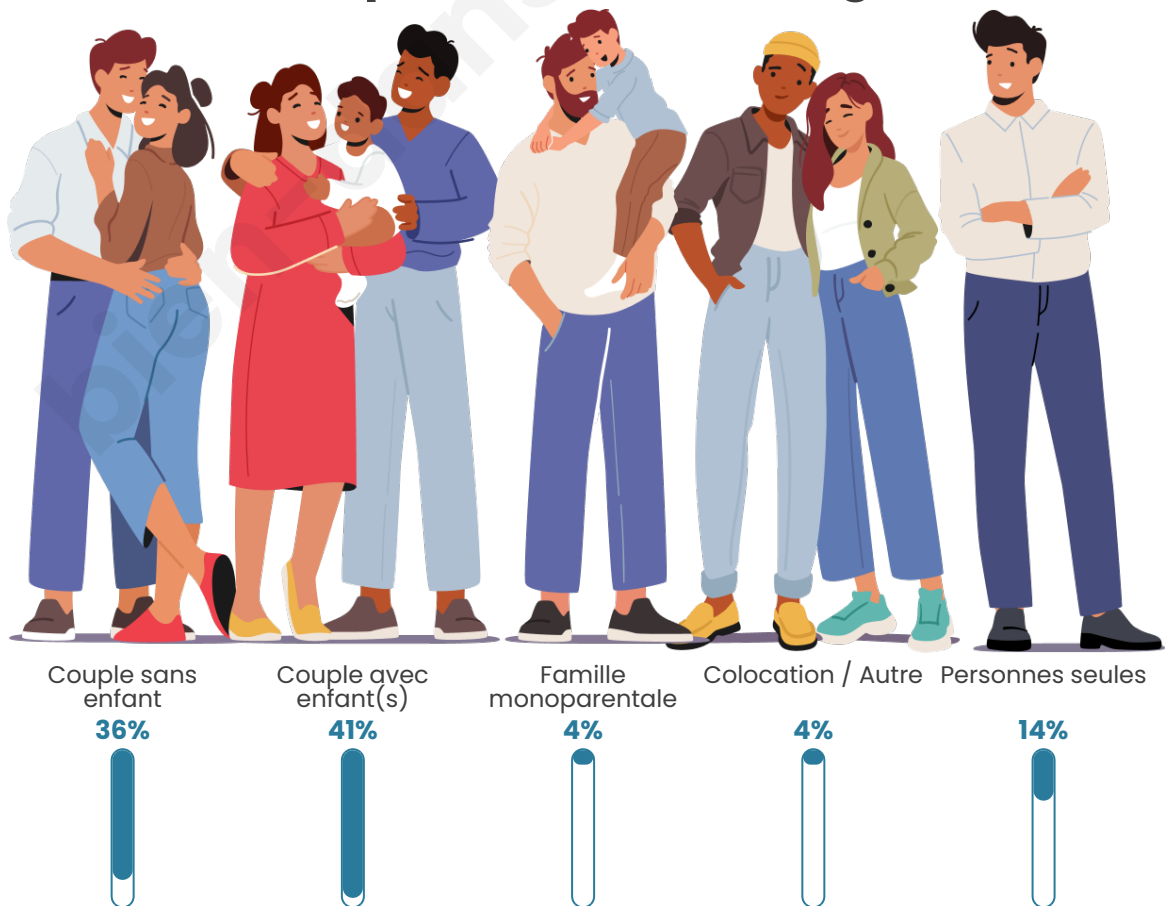

Tranche d'âge

Activité professionnelle

Niveau de diplôme

Composition des ménages

Profils électoraux

Premier tour

	Marine LE PEN	30.82 %
	Jean-Luc MÉLENCHON	22.44 %
	Emmanuel MACRON	19.57 %
	Éric ZEMMOUR	8.39 %
	Jean LASSALLE	4.50 %
	Valérie PÉCRESSÉ	3.42 %
	Fabien ROUSSEL	2.87 %
	Yannick JADOT	2.80 %
	Nicolas DUPONT-AIGNAN	2.48 %
	Anne HIDALGO	1.63 %
	Philippe POUTOU	0.62 %
	Nathalie ARTHAUD	0.47 %