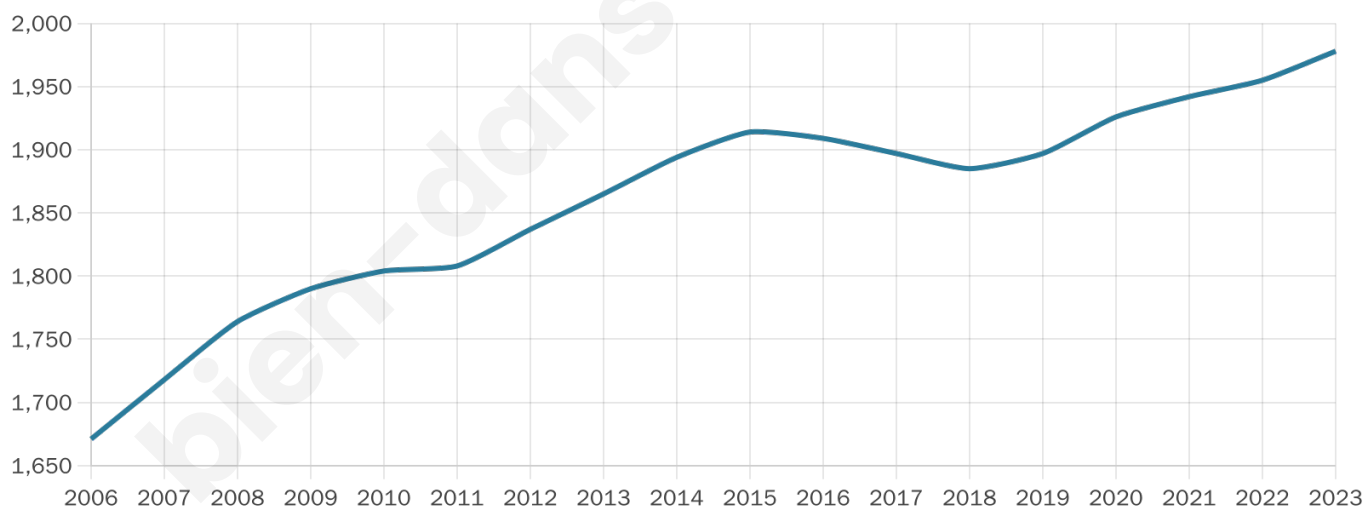

1 978

Age moyen

41 ans

Pop active

47.2%

Taux chômage

10.6%

Pop densité

60 h/km²

Revenu moyen

24 050 €/an

Evolution du nombre d'habitants

Sources : Institut national de la statistique et des études économiques (insee) selon Les dernières parutions officielles de 2024 portant sur les années 2020, 2021 et 2022.