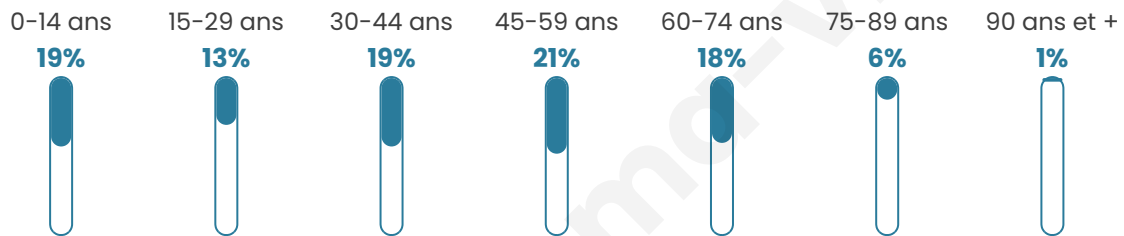

1 978

Age moyen

41 ans

Pop active

47.2%

Taux chômage

10.6%

Pop densité

60 h/km²

Revenu moyen

24 050 €/an

Evolution du nombre d'habitants

Sources : Institut national de la statistique et des études économiques (insee) selon Les dernières parutions officielles de 2024 portant sur les années 2020, 2021 et 2022.

Tranche d'âge

Activité professionnelle

Niveau de diplôme

Composition des ménages

Profils électoraux

Premier tour

	Marine LE PEN	30.82 %
	Jean-Luc MÉLENCHON	22.44 %
	Emmanuel MACRON	19.57 %
	Éric ZEMMOUR	8.39 %
	Jean LASSALLE	4.50 %
	Valérie PÉCRESSÉ	3.42 %
	Fabien ROUSSEL	2.87 %
	Yannick JADOT	2.80 %
	Nicolas DUPONT-AIGNAN	2.48 %
	Anne HIDALGO	1.63 %
	Philippe POUTOU	0.62 %
	Nathalie ARTHAUD	0.47 %

1 594 inscrits

Participation : 82.43%

Votes blancs : 0.08%

Votes nuls : 1.90%

Second tour

	Emmanuel MACRON	45,95 %
	Marine LE PEN	54,05 %

1 591 inscrits

Participation : 78.06%