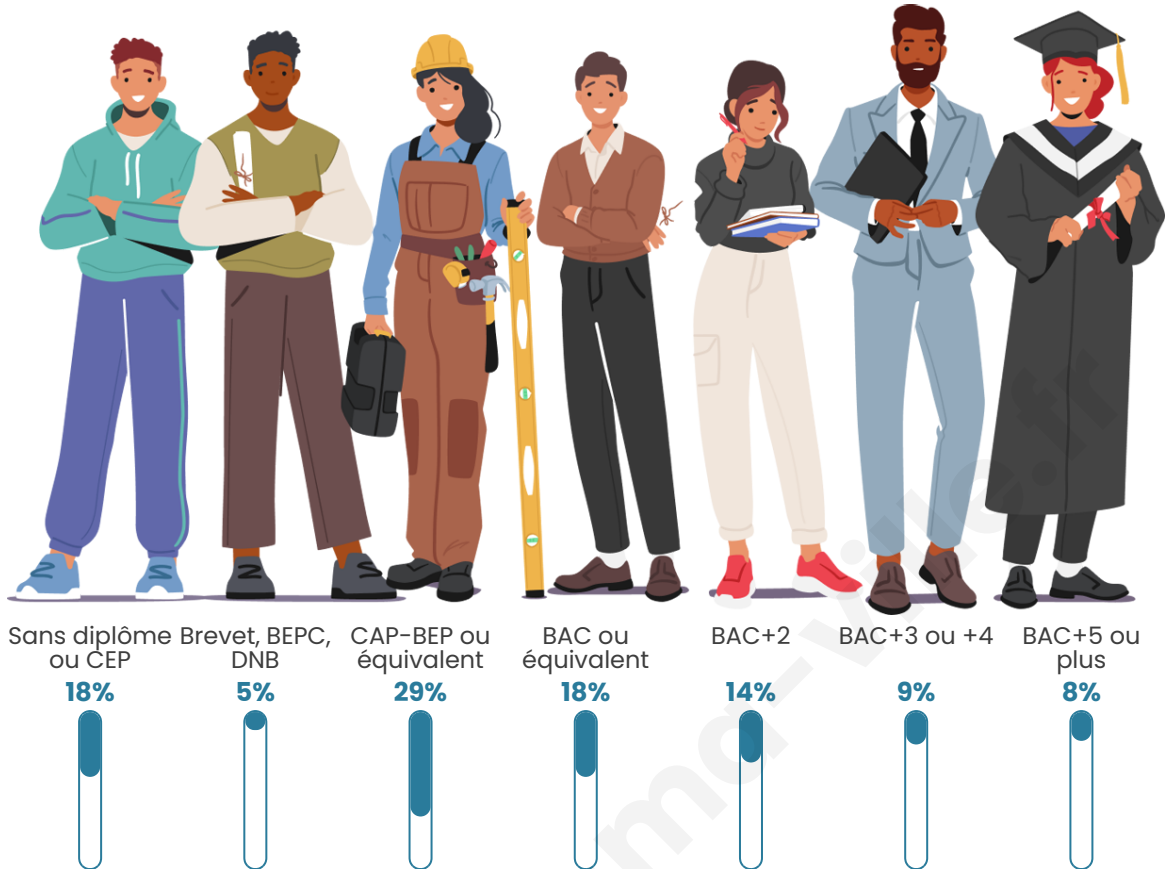

1 978

Age moyen

41 ans

Pop active

47.2%

Taux chômage

10.6%

Pop densité

Tranche d'âge

Activité professionnelle

Niveau de diplôme

Composition des ménages

Profils électoraux

Premier tour

	Marine LE PEN	30.82 %
	Jean-Luc MÉLENCHON	22.44 %
	Emmanuel MACRON	19.57 %
	Éric ZEMMOUR	8.39 %
	Jean LASSALLE	4.50 %
	Valérie PÉCRESSÉ	3.42 %
	Fabien ROUSSEL	2.87 %
	Yannick JADOT	2.80 %
	Nicolas DUPONT-AIGNAN	2.48 %
	Anne HIDALGO	1.63 %
	Philippe POUTOU	0.62 %
	Nathalie ARTHAUD	0.47 %