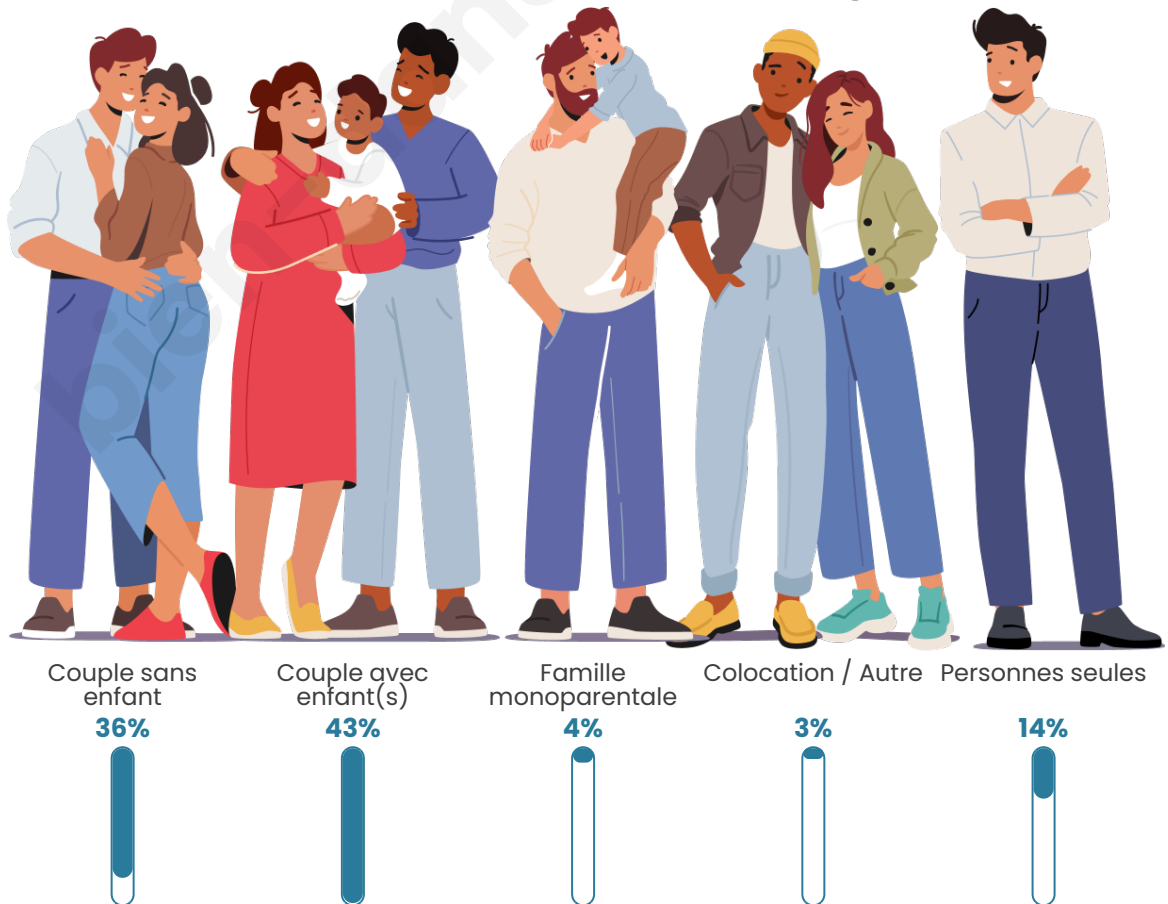

Tranche d'âge

Activité professionnelle

Niveau de diplôme

Composition des ménages

Profils électoraux

Premier tour

	Marine LE PEN	27.50 %
	Emmanuel MACRON	27.04 %
	Jean-Luc MÉLENCHON	17.39 %
	Yannick JADOT	7.06 %
	Éric ZEMMOUR	5.51 %
	Valérie PÉCRESSE	4.31 %
	Nicolas DUPONT-AIGNAN	3.39 %
	Fabien ROUSSEL	2.18 %
	Jean LASSALLE	2.12 %
	Anne HIDALGO	1.66 %
	Philippe POUTOU	1.03 %
	Nathalie ARTHAUD	0.80 %