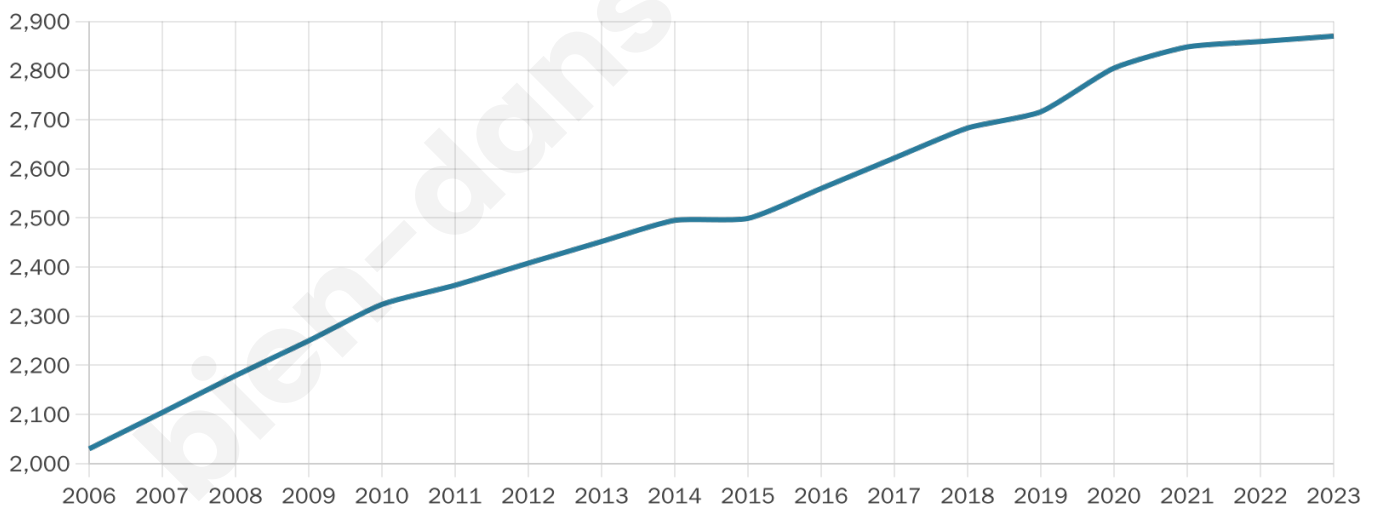

2 870

Age moyen

38 ans

Pop active

49%

Taux chômage

7.2%

Pop densité

130 h/km²

Revenu moyen

23 370 €/an

Evolution du nombre d'habitants

Sources : Institut national de la statistique et des études économiques (insee) selon Les dernières parutions officielles de 2024 portant sur les années 2020, 2021 et 2022.