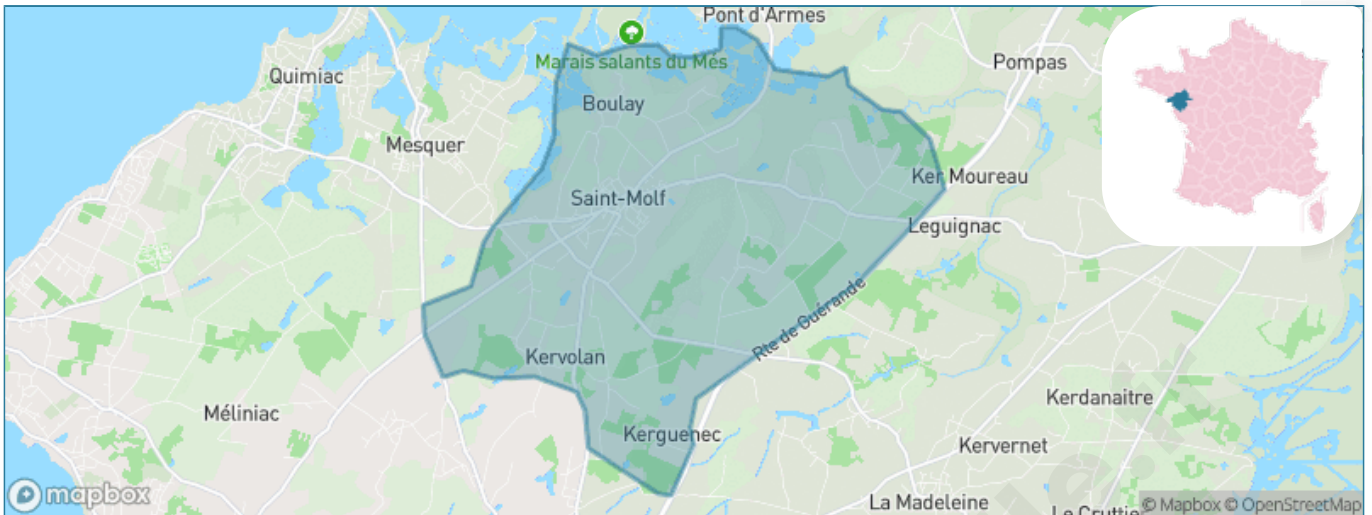

Version web

Ville de Saint-Molf

Présenté par

BIEN dans
ma **VILLE** 

Sommaire

Situation géographique	3
Statistiques sur la population	4
Evolution du nombre d'habitants	4
Tranche d'âge	5
0-14 ans	5
15-29 ans	5
30-44 ans	5
45-59 ans	5
60-74 ans	5
75-89 ans	5
90 ans et +	5
Activité professionnelle	5
Agriculteurs	5
Artisans, Commerçants	5
Cadres et sup.	5
Professions intermédiaires	5
Employé	5
Ouvrier	5
Retraité	5
Autres	5
Niveau de diplôme	6
Sans diplôme ou CEP	6
Brevet, BEPC, DNB	6
CAP-BEP ou équivalent	6
BAC ou équivalent	6
BAC+2	6
BAC+3 ou +4	6
BAC+5 ou plus	6
Composition des ménages	6
Couple sans enfant	6
Couple avec enfant(s)	6
Famille monoparentale	6
Colocation / Autre	6
Personnes seules	6
Profil électoraux	7
Premier tour	7
Sécurité	8
Evolution du nombre d'infractions	8
Pour comparer	9
Services à la population	10
Commerce	10
Éducation	10
Villes autour de Saint-Molf	11
Avis sur la ville de Saint-Molf	12
Moyenne par critère	12
Villes autour de Saint-Molf	12
Répartition des avis par note	12
Répartition des avis par note	12

Situation géographique

i Informations clés

- **Région** : Pays de la Loire
- **Département** : Loire-Atlantique
- **Code postal** : 44350
- **Superficie** : 22 km²

Statistiques sur la population

Nombre d'habitants