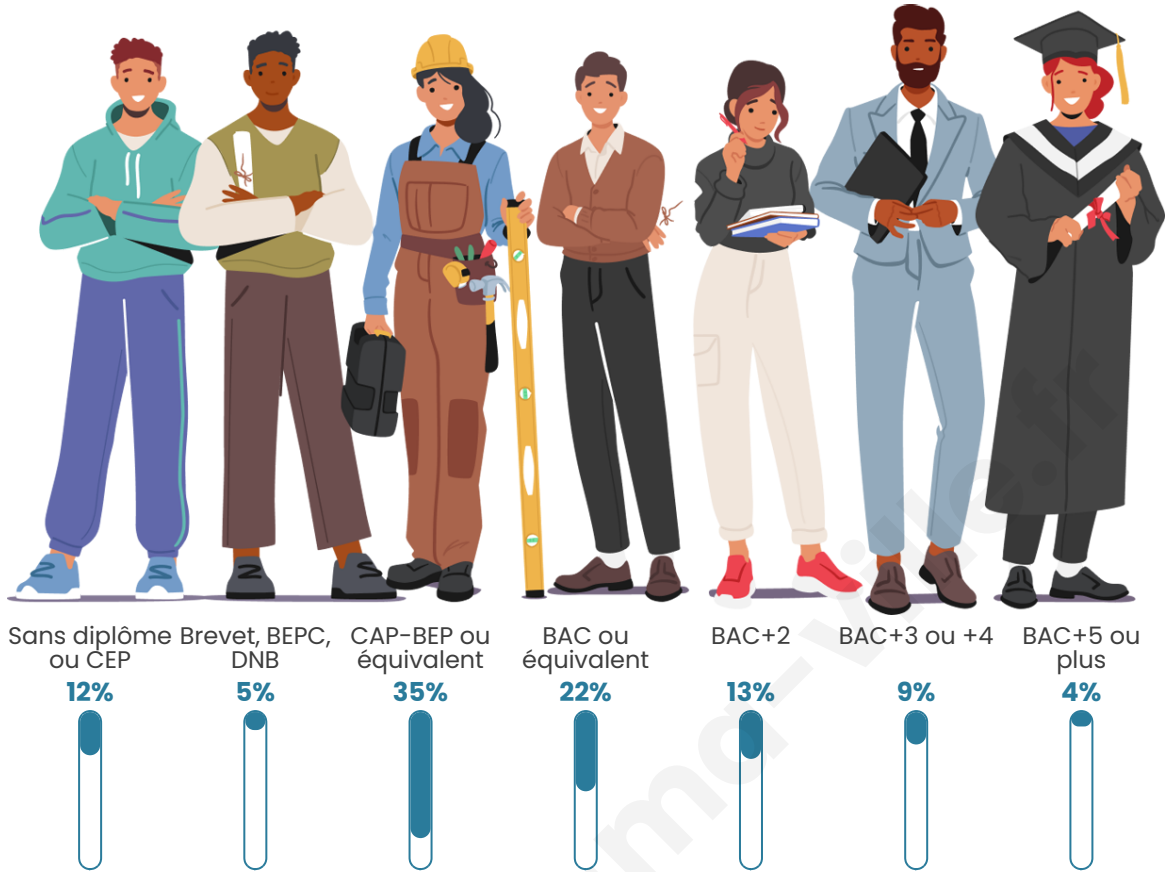

Tranche d'âge

Activité professionnelle

Niveau de diplôme

Composition des ménages

Profils électoraux

Premier tour

	Marine LE PEN	27.50 %
	Emmanuel MACRON	27.04 %
	Jean-Luc MÉLENCHON	17.39 %
	Yannick JADOT	7.06 %
	Éric ZEMMOUR	5.51 %
	Valérie PÉCRESSE	4.31 %
	Nicolas DUPONT-AIGNAN	3.39 %
	Fabien ROUSSEL	2.18 %
	Jean LASSALLE	2.12 %
	Anne HIDALGO	1.66 %
	Philippe POUTOU	1.03 %
	Nathalie ARTHAUD	0.80 %