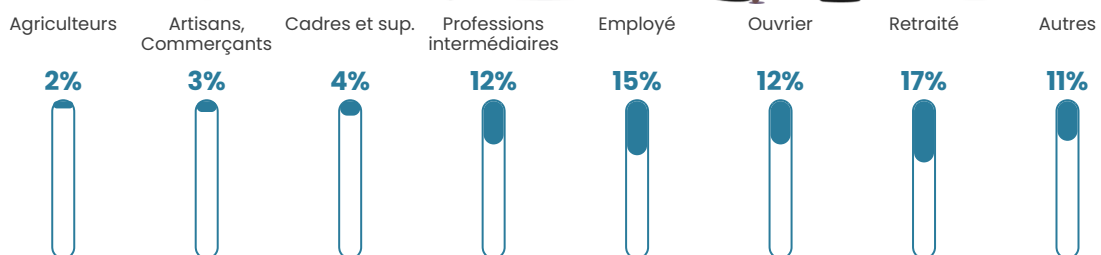

130 h/km²

Revenu moyen

23 370 €/an

Evolution du nombre d'habitants

Sources : Institut national de la statistique et des études économiques (insee) selon Les dernières parutions officielles de 2024 portant sur les années 2020, 2021 et 2022.

Tranche d'âge

Activité professionnelle

Niveau de diplôme

Composition des ménages

Profils électoraux

Premier tour

	Marine LE PEN	27.50 %
	Emmanuel MACRON	27.04 %
	Jean-Luc MÉLENCHON	17.39 %
	Yannick JADOT	7.06 %
	Éric ZEMMOUR	5.51 %
	Valérie PÉCRESSE	4.31 %
	Nicolas DUPONT-AIGNAN	3.39 %
	Fabien ROUSSEL	2.18 %
	Jean LASSALLE	2.12 %
	Anne HIDALGO	1.66 %
	Philippe POUTOU	1.03 %
	Nathalie ARTHAUD	0.80 %