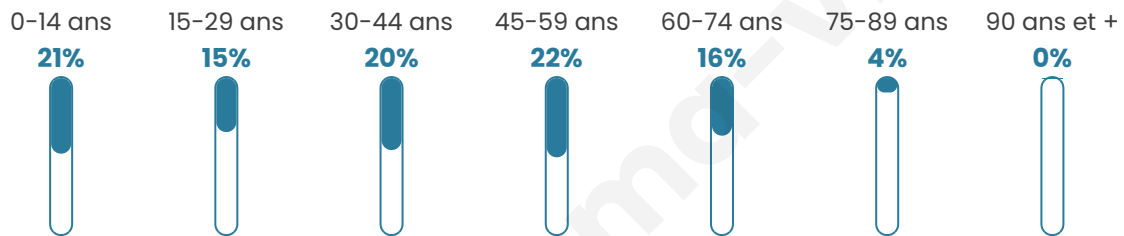

2 870

Age moyen

38 ans

Pop active

49%

Taux chômage

7.2%

Pop densité

130 h/km²

Revenu moyen

23 370 €/an

Evolution du nombre d'habitants

Sources : Institut national de la statistique et des études économiques (insee) selon Les dernières parutions officielles de 2024 portant sur les années 2020, 2021 et 2022.

Tranche d'âge

Activité professionnelle

Niveau de diplôme

Composition des ménages

Profils électoraux

Premier tour

	Marine LE PEN	27.50 %
	Emmanuel MACRON	27.04 %
	Jean-Luc MÉLENCHON	17.39 %
	Yannick JADOT	7.06 %
	Éric ZEMMOUR	5.51 %
	Valérie PÉCRESSE	4.31 %
	Nicolas DUPONT-AIGNAN	3.39 %
	Fabien ROUSSEL	2.18 %
	Jean LASSALLE	2.12 %
	Anne HIDALGO	1.66 %
	Philippe POUTOU	1.03 %
	Nathalie ARTHAUD	0.80 %