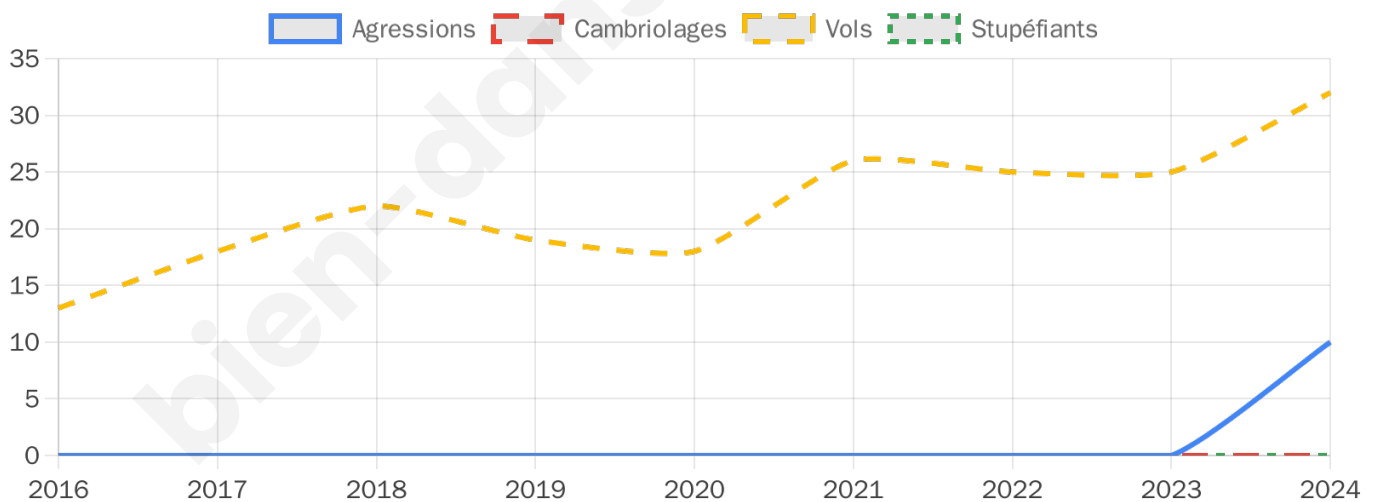

Sécurité

Agressions physiques / sexuelles

10

Cambriolages

0

Vols / dégradations

32

Stupéfiants

0

Evolution du nombre d'infractions