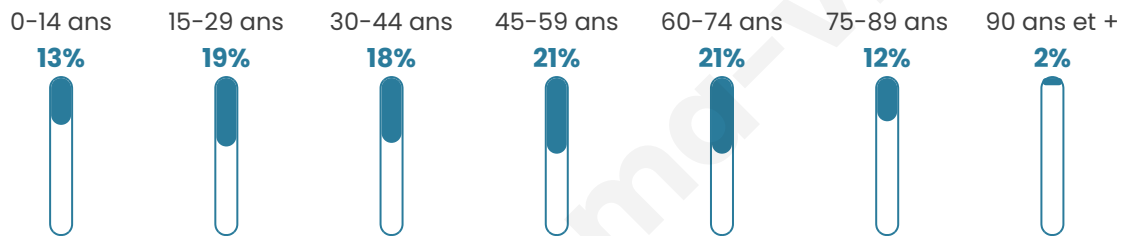

# Statistiques sur la population

Nombre d'habitants

**3 772**

Age moyen

**46 ans**

Pop active

**37%**

Taux chômage

**9.8%**

Pop densité

**114 h/km<sup>2</sup>**

Revenu moyen

**19 600 €/an**

## Evolution du nombre d'habitants

Sources : Institut national de la statistique et des études économiques (insee) selon Les dernières parutions officielles de 2024 portant sur les années 2020, 2021 et 2022.

## Tranche d'âge