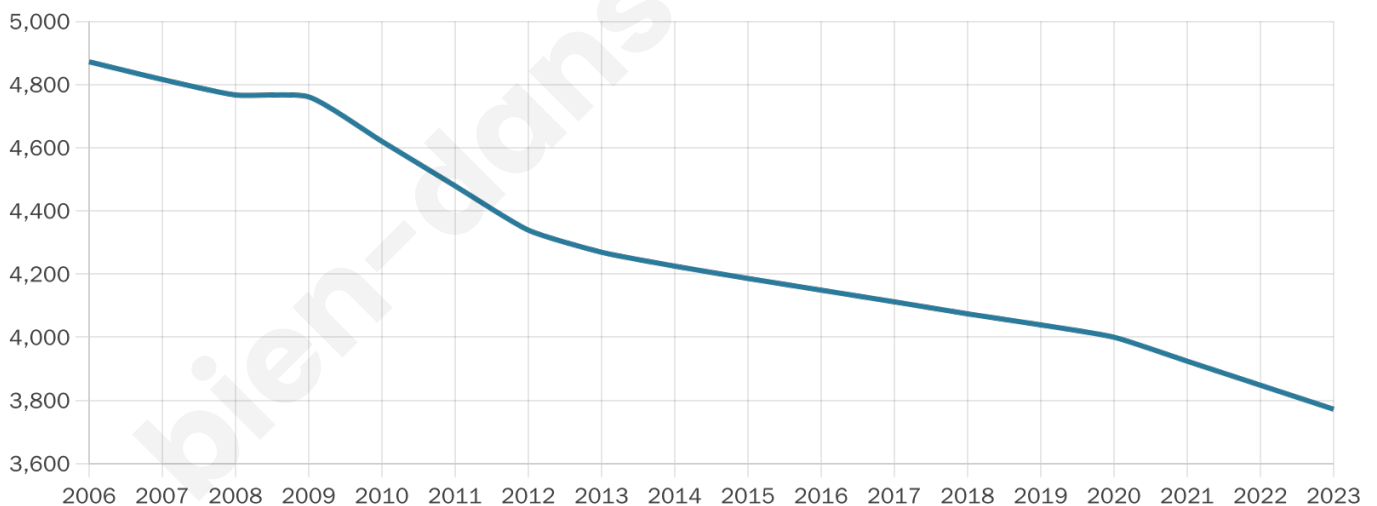

# Statistiques sur la population

Nombre d'habitants

**3 772**

Age moyen

**46 ans**

Pop active

**37%**

Taux chômage

**9.8%**

Pop densité

**114 h/km<sup>2</sup>**

Revenu moyen

**19 600 €/an**

## Evolution du nombre d'habitants

Sources : Institut national de la statistique et des études économiques (insee) selon Les dernières parutions officielles de 2024 portant sur les années 2020, 2021 et 2022.