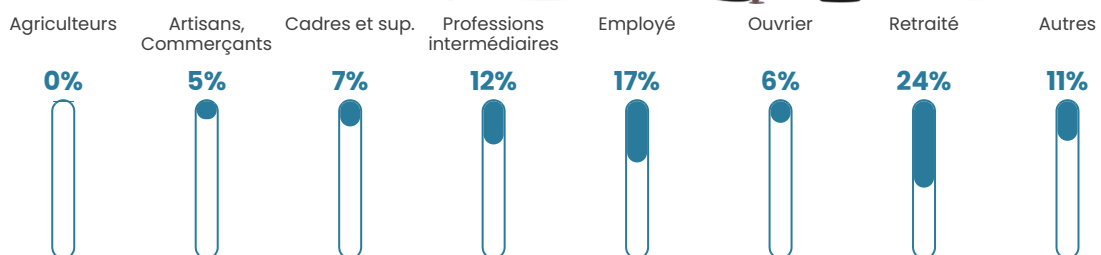

178 h/km²

Revenu moyen

26 840 €/an

Evolution du nombre d'habitants

Sources : Institut national de la statistique et des études économiques (insee) selon Les dernières parutions officielles de 2024 portant sur les années 2020, 2021 et 2022.

Tranche d'âge

Activité professionnelle

Niveau de diplôme

Composition des ménages

Profils électoraux

Premier tour

	Marine LE PEN	28.28 %
	Emmanuel MACRON	24.82 %
	Jean-Luc MÉLENCHON	16.79 %
	Yannick JADOT	5.29 %
	Nicolas DUPONT-AIGNAN	4.93 %
	Éric ZEMMOUR	4.56 %
	Valérie PÉCRESE	4.56 %
	Jean LASSALLE	3.83 %
	Fabien ROUSSEL	2.74 %
	Anne HIDALGO	1.82 %
	Philippe POUTOU	1.64 %
	Nathalie ARTHAUD	0.73 %