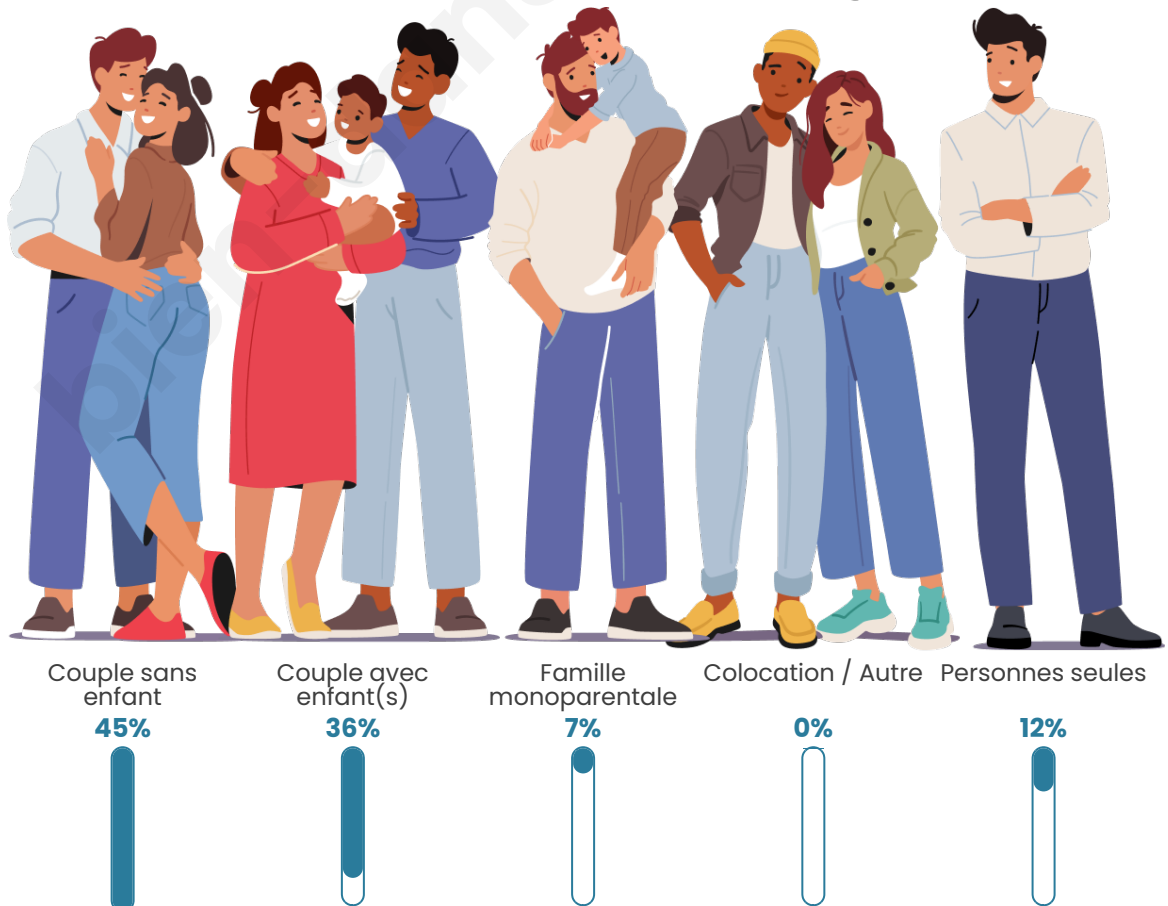

Tranche d'âge

Activité professionnelle

Niveau de diplôme

Composition des ménages

Profils électoraux

Premier tour

	Marine LE PEN	28.28 %
	Emmanuel MACRON	24.82 %
	Jean-Luc MÉLENCHON	16.79 %
	Yannick JADOT	5.29 %
	Nicolas DUPONT-AIGNAN	4.93 %
	Éric ZEMMOUR	4.56 %
	Valérie PÉCRESE	4.56 %
	Jean LASSALLE	3.83 %
	Fabien ROUSSEL	2.74 %
	Anne HIDALGO	1.82 %
	Philippe POUTOU	1.64 %
	Nathalie ARTHAUD	0.73 %