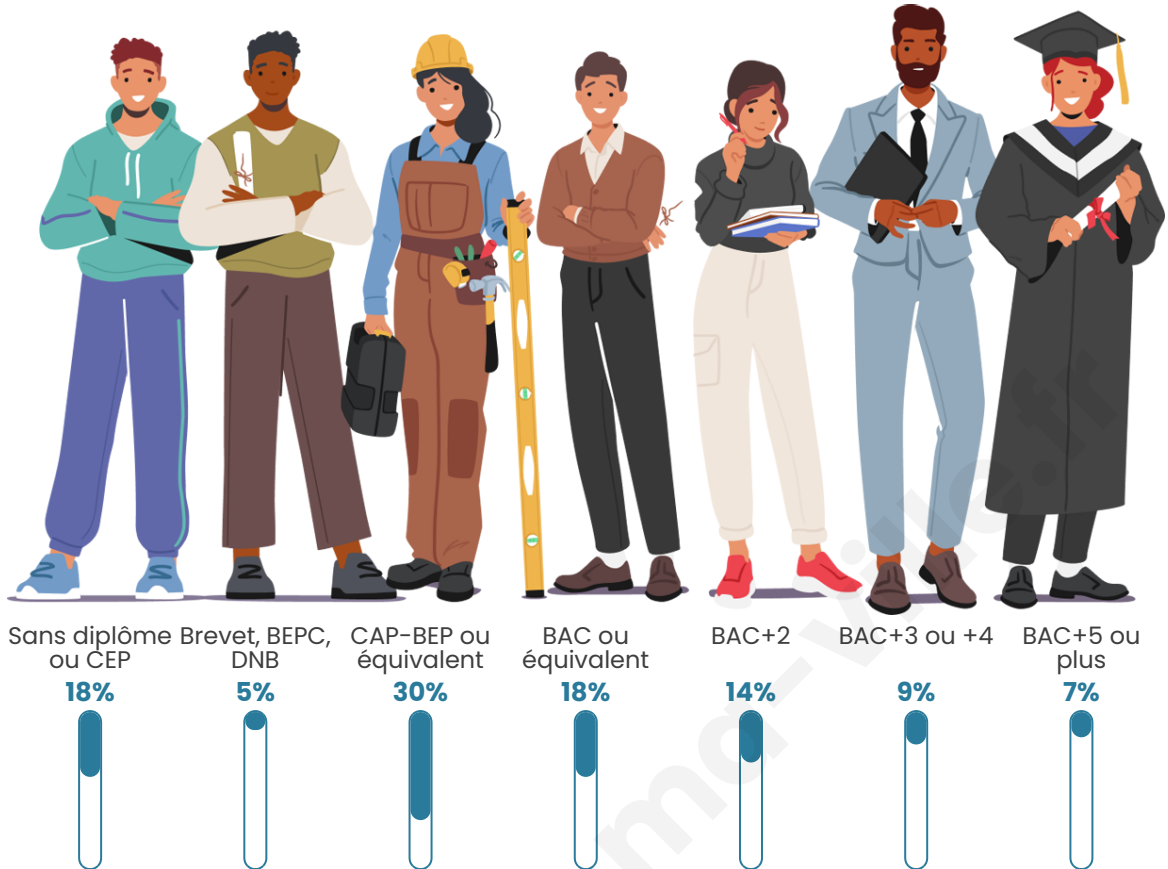

888

Age moyen

43 ans

Pop active

48.2%

Taux chômage

5.6%

Pop densité

Tranche d'âge

Activité professionnelle

Niveau de diplôme

Composition des ménages

Profils électoraux

Premier tour

	Marine LE PEN	28.28 %
	Emmanuel MACRON	24.82 %
	Jean-Luc MÉLENCHON	16.79 %
	Yannick JADOT	5.29 %
	Nicolas DUPONT-AIGNAN	4.93 %
	Éric ZEMMOUR	4.56 %
	Valérie PÉCRESE	4.56 %
	Jean LASSALLE	3.83 %
	Fabien ROUSSEL	2.74 %
	Anne HIDALGO	1.82 %
	Philippe POUTOU	1.64 %
	Nathalie ARTHAUD	0.73 %