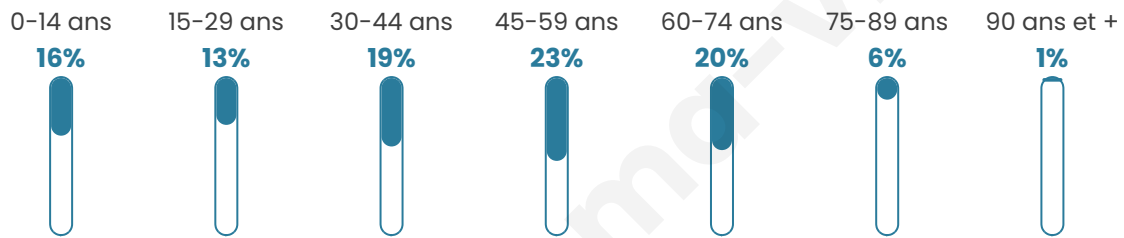

888

Age moyen

43 ans

Pop active

48.2%

Taux chômage

5.6%

Pop densité

178 h/km²

Revenu moyen

26 840 €/an

Evolution du nombre d'habitants

Sources : Institut national de la statistique et des études économiques (insee) selon Les dernières parutions officielles de 2024 portant sur les années 2020, 2021 et 2022.

Tranche d'âge

Activité professionnelle

Niveau de diplôme

Composition des ménages

Profils électoraux

Premier tour

	Marine LE PEN	28.28 %
	Emmanuel MACRON	24.82 %
	Jean-Luc MÉLENCHON	16.79 %
	Yannick JADOT	5.29 %
	Nicolas DUPONT-AIGNAN	4.93 %
	Éric ZEMMOUR	4.56 %
	Valérie PÉCRESE	4.56 %
	Jean LASSALLE	3.83 %
	Fabien ROUSSEL	2.74 %
	Anne HIDALGO	1.82 %
	Philippe POUTOU	1.64 %
	Nathalie ARTHAUD	0.73 %

712 inscrits

Participation : 78.65%

Votes blancs : 1.79%

Votes nuls : 0.36%

Second tour

	Emmanuel MACRON	53,64 %
	Marine LE PEN	46,36 %

713 inscrits

Participation : 74.33%