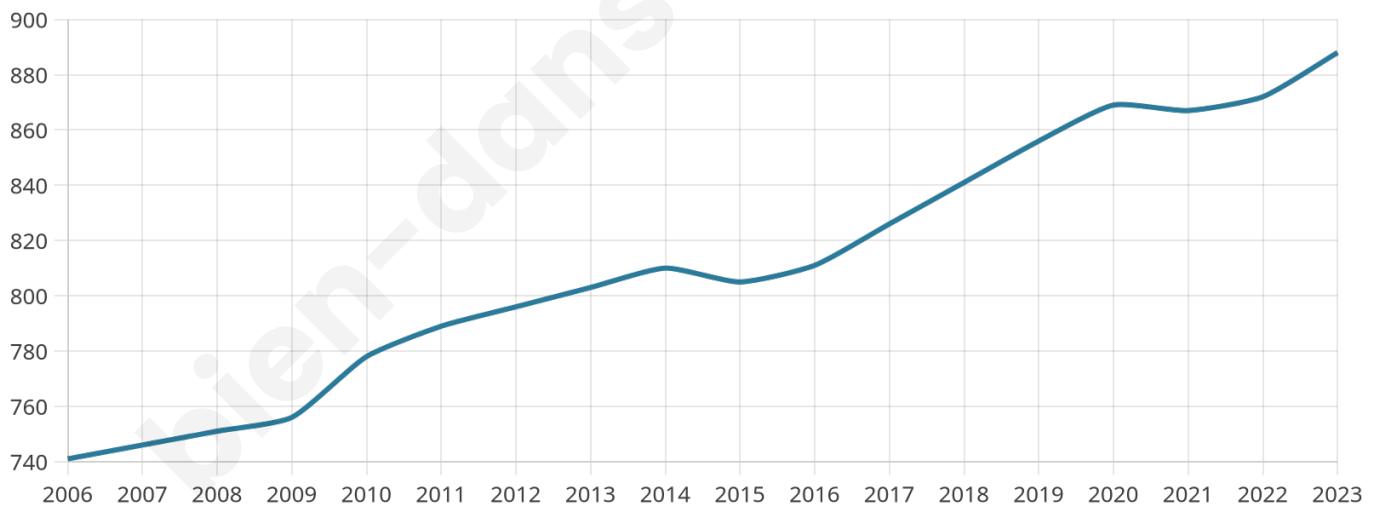

888

Age moyen

43 ans

Pop active

48.2%

Taux chômage

5.6%

Pop densité

178 h/km²

Revenu moyen

26 840 €/an

Evolution du nombre d'habitants

Sources : Institut national de la statistique et des études économiques (insee) selon Les dernières parutions officielles de 2024 portant sur les années 2020, 2021 et 2022.