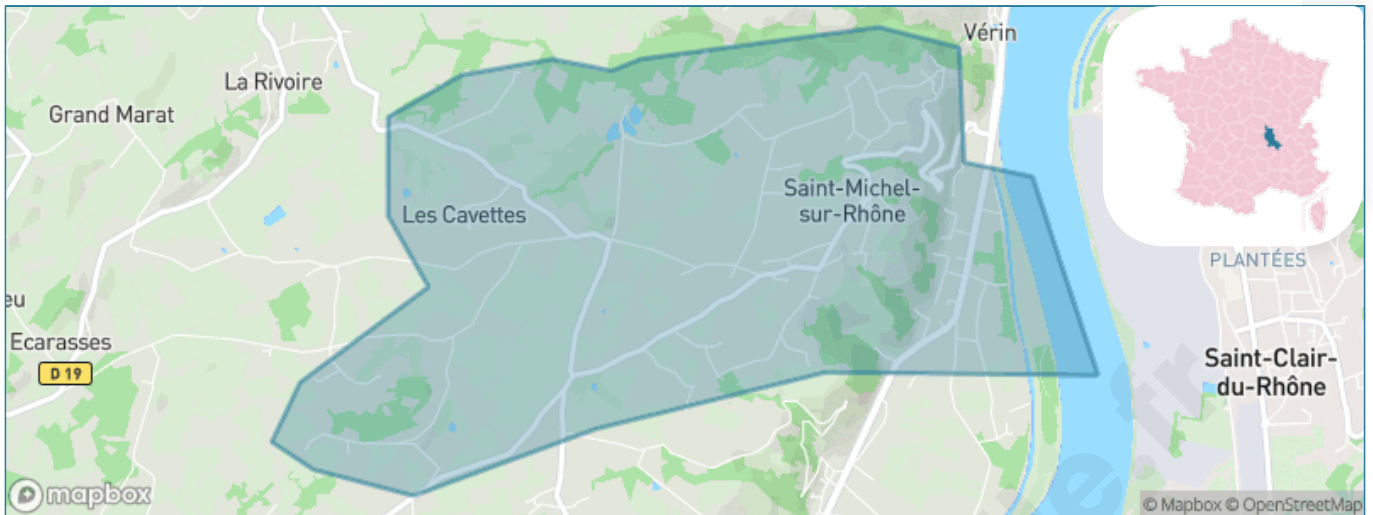

Version web

Ville de Saint-Michel-sur-Rhône

Présenté par

BIEN dans ma **VILLE** 

Sommaire

Situation géographique	3
Statistiques sur la population	4
Evolution du nombre d'habitants	4
Tranche d'âge	5
0-14 ans	5
15-29 ans	5
30-44 ans	5
45-59 ans	5
60-74 ans	5
75-89 ans	5
90 ans et +	5
Activité professionnelle	5
Agriculteurs	5
Artisans, Commerçants	5
Cadres et sup.	5
Professions intermédiaires	5
Employé	5
Ouvrier	5
Retraité	5
Autres	5
Niveau de diplôme	6
Sans diplôme ou CEP	6
Brevet, BEPC, DNB	6
CAP-BEP ou équivalent	6
BAC ou équivalent	6
BAC+2	6
BAC+3 ou +4	6
BAC+5 ou plus	6
Composition des ménages	6
Couple sans enfant	6
Couple avec enfant(s)	6
Famille monoparentale	6
Colocation / Autre	6
Personnes seules	6
Profils électoraux	7
Premier tour	7
Sécurité	8
Evolution du nombre d'infractions	8
Pour comparer	9
Services à la population	10
Commerce	10
Éducation	10
Villes autour de Saint-Michel-sur-Rhône	12

Situation géographique

i Informations clés

- **Région** : Auvergne-Rhône-Alpes
- **Département** : Loire
- **Code postal** : 42410
- **Superficie** : 5 km²

Statistiques sur la population

Nombre d'habitants