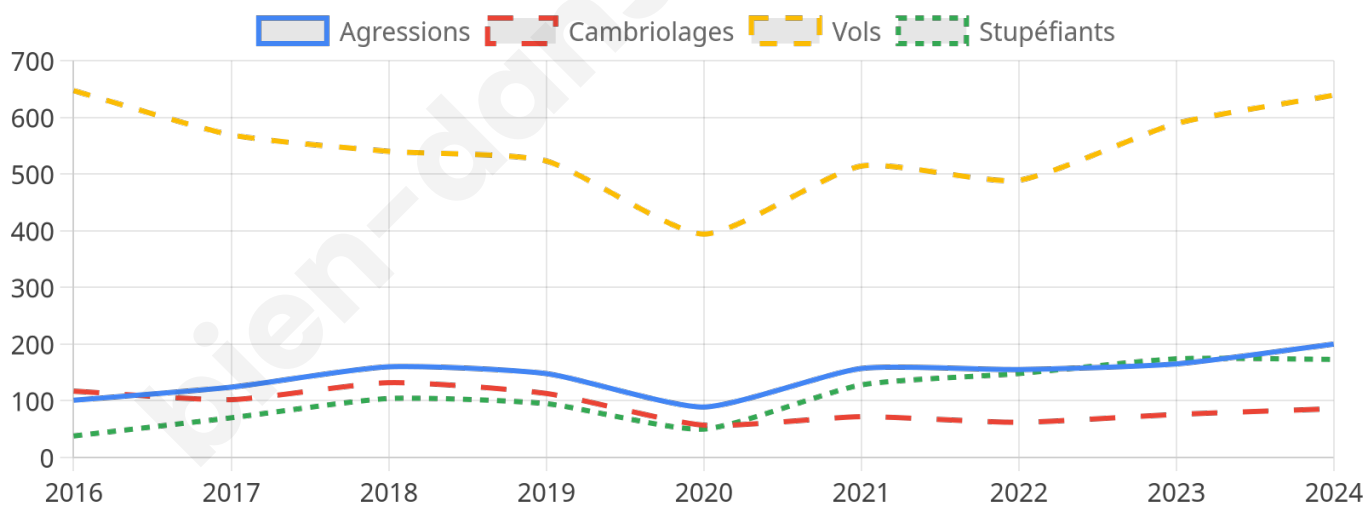

12 412 inscrits

Participation : 74.19%

Votes blancs : 1.57%

Votes nuls : 0.69%

Second tour

	Emmanuel MACRON	64,6 %
	Marine LE PEN	35,4 %

12 414 inscrits

Participation : 68.62%

Votes blancs : 6.76%

Votes nuls : 2.71%

Sécurité

Agressions physiques / sexuelles

200

Cambriolages

86

Vols / dégradations

639

Stupéfiants

173

Evolution du nombre d'infractions

Pour comparer

(en proportion du nombre d'habitants)

Sources : Bases statistiques communale, départementale et régionale de la délinquance enregistrée par la police et la gendarmerie nationales selon les dernières parutions officielles de 2025 portant sur l'année 2024 (data.gouv.fr).