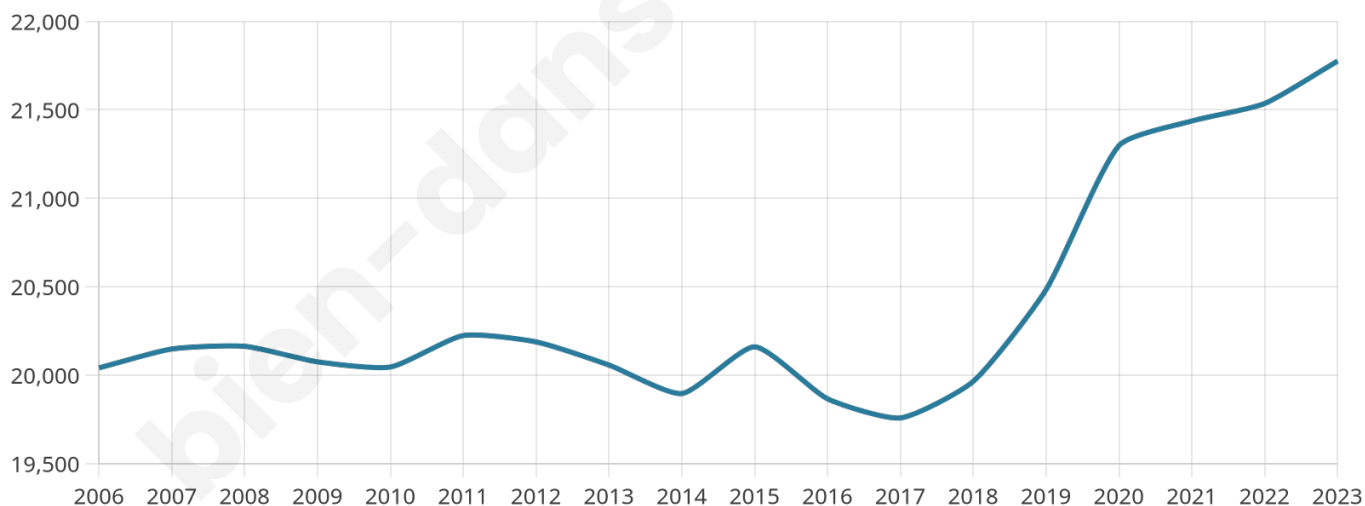

21 776

Age moyen

38 ans

Pop active

47.6%

Taux chômage

10.3%

Pop densité

4 355 h/km²

Revenu moyen

23 160 €/an

Evolution du nombre d'habitants

Sources : Institut national de la statistique et des études économiques (insee) selon Les dernières parutions officielles de 2024 portant sur les années 2020, 2021 et 2022.