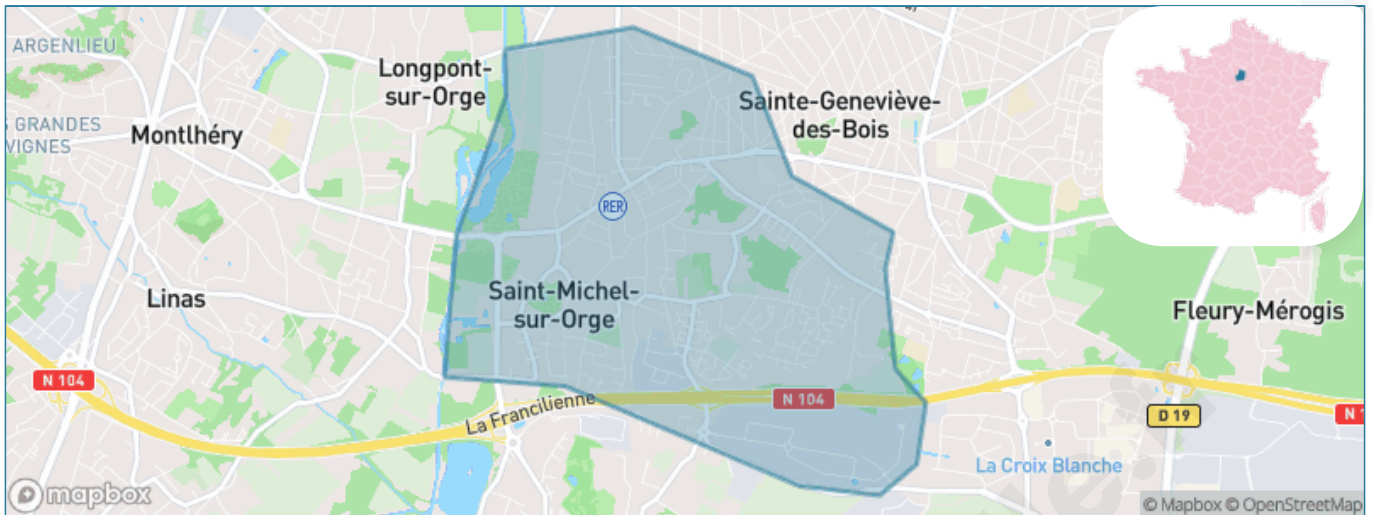

Version web

Ville de Saint-Michel-sur-Orge

Présenté par

BIEN dans ma **VILLE** 

Sommaire

Situation géographique	3
Statistiques sur la population	4
Evolution du nombre d'habitants	4
Tranche d'âge	5
0-14 ans	5
15-29 ans	5
30-44 ans	5
45-59 ans	5
60-74 ans	5
75-89 ans	5
90 ans et +	5
Activité professionnelle	5
Agriculteurs	5
Artisans, Commerçants	5
Cadres et sup.	5
Professions intermédiaires	5
Employé	5
Ouvrier	5
Retraité	5
Autres	5
Niveau de diplôme	6
Sans diplôme ou CEP	6
Brevet, BEPC, DNB	6
CAP-BEP ou équivalent	6
BAC ou équivalent	6
BAC+2	6
BAC+3 ou +4	6
BAC+5 ou plus	6
Composition des ménages	6
Couple sans enfant	6
Couple avec enfant(s)	6
Famille monoparentale	6
Colocation / Autre	6
Personnes seules	6
Profil électoraux	7
Premier tour	7
Sécurité	8
Evolution du nombre d'infractions	8
Pour comparer	9
Services à la population	10
Commerce	10
Éducation	10
Villes autour de Saint-Michel-sur-Orge	11
Avis sur la ville de Saint-Michel-sur-Orge	12
Moyenne par critère	12
Villes autour de Saint-Michel-sur-Orge	12
Répartition des avis par note	12
Répartition des avis par note	12

Situation géographique

i Informations clés

- **Région** : Île-de-France
- **Département** : Essonne
- **Code postal** : 91240
- **Superficie** : 5 km²

— TERRE D'AVENIRS —

Statistiques sur la population

Nombre d'habitants