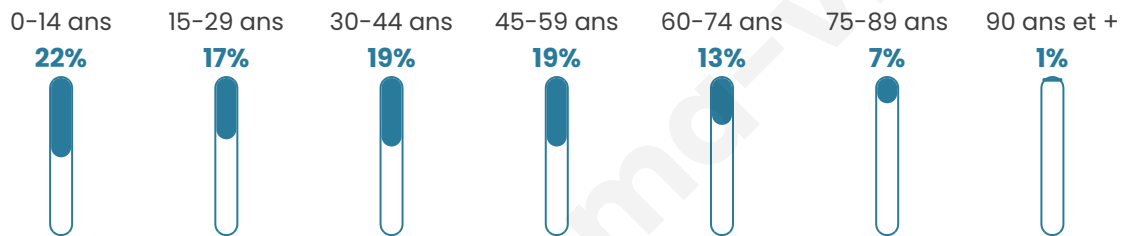

21 776

Age moyen

38 ans

Pop active

47.6%

Taux chômage

10.3%

Pop densité

4 355 h/km²

Revenu moyen

23 160 €/an

Evolution du nombre d'habitants

Sources : Institut national de la statistique et des études économiques (insee) selon Les dernières parutions officielles de 2024 portant sur les années 2020, 2021 et 2022.

Tranche d'âge

Activité professionnelle

Niveau de diplôme

Composition des ménages

Profils électoraux

Premier tour

	Jean-Luc MÉLENCHON	30.22 %
	Emmanuel MACRON	26.19 %
	Marine LE PEN	17.32 %
	Éric ZEMMOUR	6.16 %
	Yannick JADOT	5.41 %
	Valérie PÉCRESE	5.28 %
	Fabien ROUSSEL	2.51 %
	Nicolas DUPONT- AIGNAN	2.13 %
	Jean LASSALLE	1.88 %
	Anne HIDALGO	1.49 %
	Philippe POUTOU	0.83 %
	Nathalie ARTHAUD	0.58 %

12 412 inscrits

Participation : 74.19%

Votes blancs : 1.57%

Votes nuls : 0.69%

Second tour

	Emmanuel MACRON	64,6 %
	Marine LE PEN	35,4 %

12 414 inscrits

Participation : 68.62%