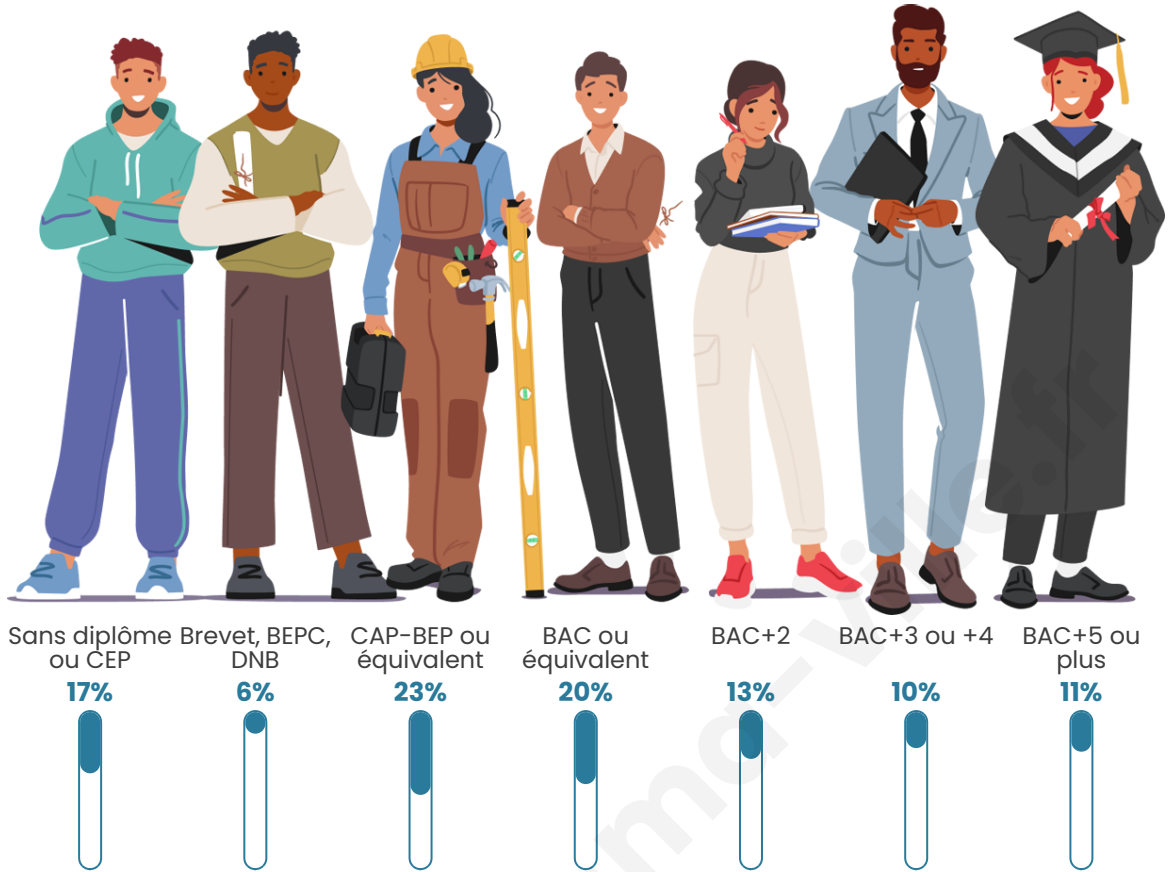

21 776

Age moyen

38 ans

Pop active

47.6%

Taux chômage

10.3%

Pop densité

Tranche d'âge

Activité professionnelle

Niveau de diplôme

Composition des ménages

Profils électoraux

Premier tour

	Jean-Luc MÉLENCHON	30.22 %
	Emmanuel MACRON	26.19 %
	Marine LE PEN	17.32 %
	Éric ZEMMOUR	6.16 %
	Yannick JADOT	5.41 %
	Valérie PÉCRESE	5.28 %
	Fabien ROUSSEL	2.51 %
	Nicolas DUPONT- AIGNAN	2.13 %
	Jean LASSALLE	1.88 %
	Anne HIDALGO	1.49 %
	Philippe POUTOU	0.83 %
	Nathalie ARTHAUD	0.58 %