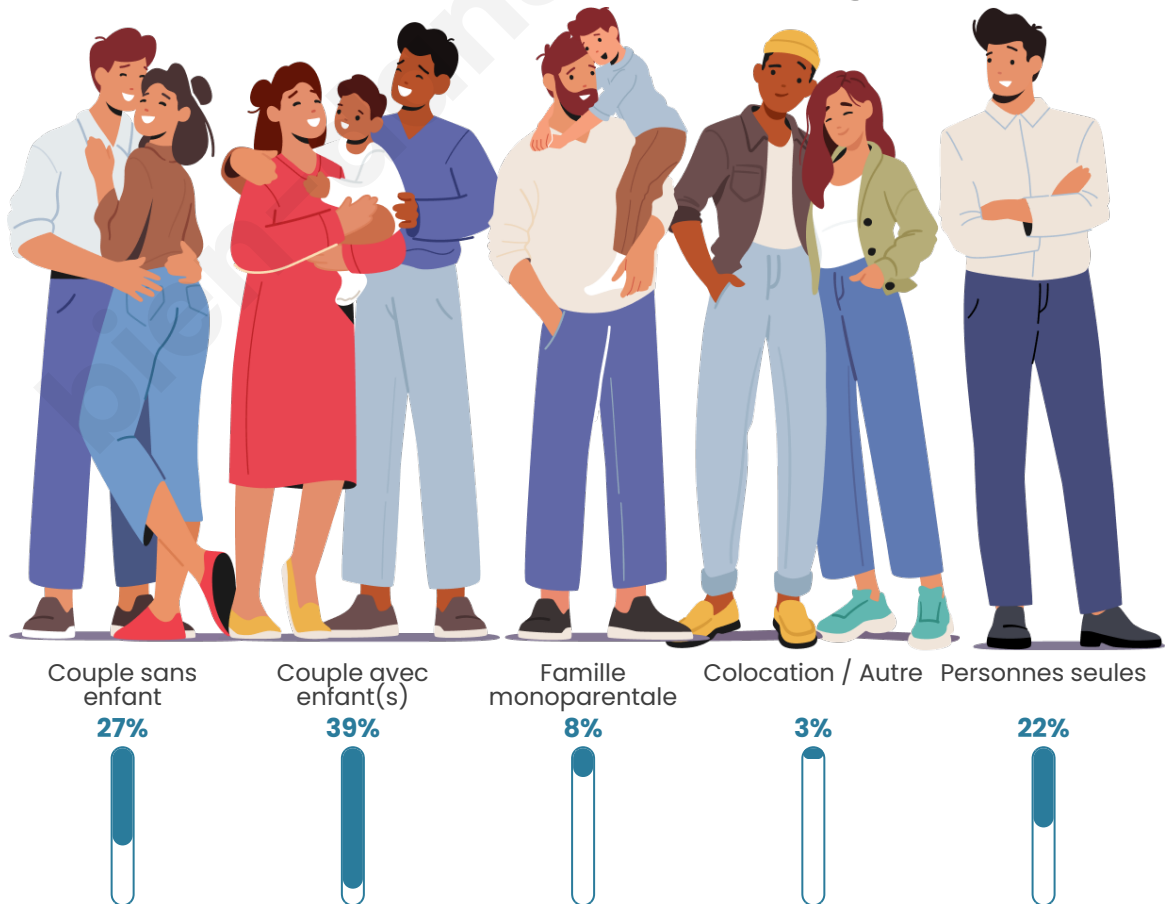

Tranche d'âge

Activité professionnelle

Niveau de diplôme

Composition des ménages

Profils électoraux

Premier tour

	Jean-Luc MÉLENCHON	30.22 %
	Emmanuel MACRON	26.19 %
	Marine LE PEN	17.32 %
	Éric ZEMMOUR	6.16 %
	Yannick JADOT	5.41 %
	Valérie PÉCRESE	5.28 %
	Fabien ROUSSEL	2.51 %
	Nicolas DUPONT- AIGNAN	2.13 %
	Jean LASSALLE	1.88 %
	Anne HIDALGO	1.49 %
	Philippe POUTOU	0.83 %
	Nathalie ARTHAUD	0.58 %