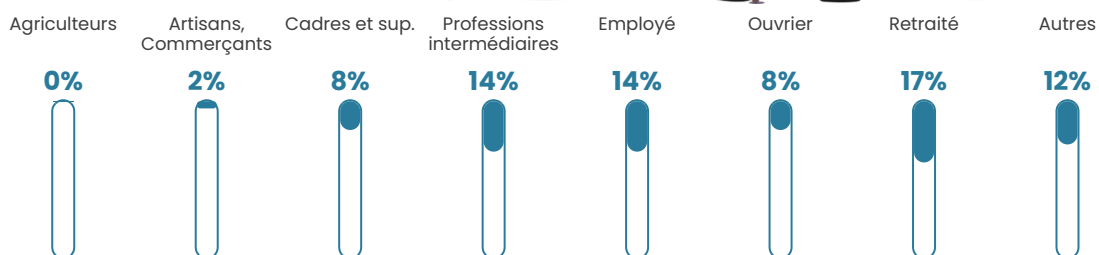

4 355 h/km²

Revenu moyen

23 160 €/an

Evolution du nombre d'habitants

Sources : Institut national de la statistique et des études économiques (insee) selon Les dernières parutions officielles de 2024 portant sur les années 2020, 2021 et 2022.

Tranche d'âge

Activité professionnelle

Niveau de diplôme

Composition des ménages

Profils électoraux

Premier tour

	Jean-Luc MÉLENCHON	30.22 %
	Emmanuel MACRON	26.19 %
	Marine LE PEN	17.32 %
	Éric ZEMMOUR	6.16 %
	Yannick JADOT	5.41 %
	Valérie PÉCRESE	5.28 %
	Fabien ROUSSEL	2.51 %
	Nicolas DUPONT- AIGNAN	2.13 %
	Jean LASSALLE	1.88 %
	Anne HIDALGO	1.49 %
	Philippe POUTOU	0.83 %
	Nathalie ARTHAUD	0.58 %