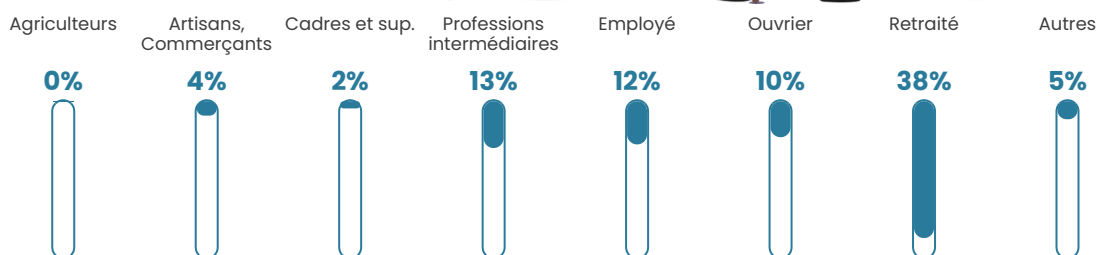

22 930 €/an

Evolution du nombre d'habitants

Sources : Institut national de la statistique et des études économiques (insee) selon Les dernières parutions officielles de 2024 portant sur les années 2020, 2021 et 2022.

Tranche d'âge

Activité professionnelle

Niveau de diplôme

Composition des ménages

Profils électoraux

Premier tour

	Emmanuel MACRON	25.65 %
	Jean-Luc MÉLENCHON	23.42 %
	Marine LE PEN	19.70 %
	Jean LASSALLE	12.64 %
	Valérie PÉCRESSÉ	6.69 %
	Yannick JADOT	2.60 %
	Fabien ROUSSEL	2.23 %
	Éric ZEMMOUR	2.23 %
	Anne HIDALGO	2.23 %
	Nicolas DUPONT- AIGNAN	1.86 %
	Nathalie ARTHAUD	0.37 %
	Philippe POUTOU	0.37 %