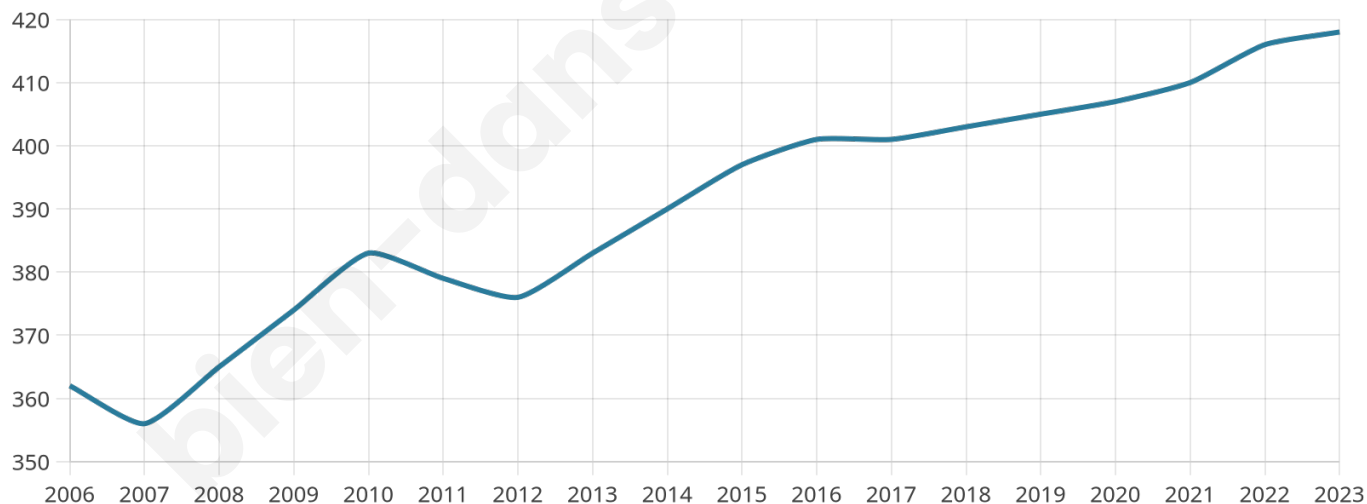

46 ans

Pop active

42.6%

Taux chômage

4.2%

Pop densité

84 h/km²

Revenu moyen

22 930 €/an

Evolution du nombre d'habitants

Sources : Institut national de la statistique et des études économiques (insee) selon Les dernières parutions officielles de 2024 portant sur les années 2020, 2021 et 2022.