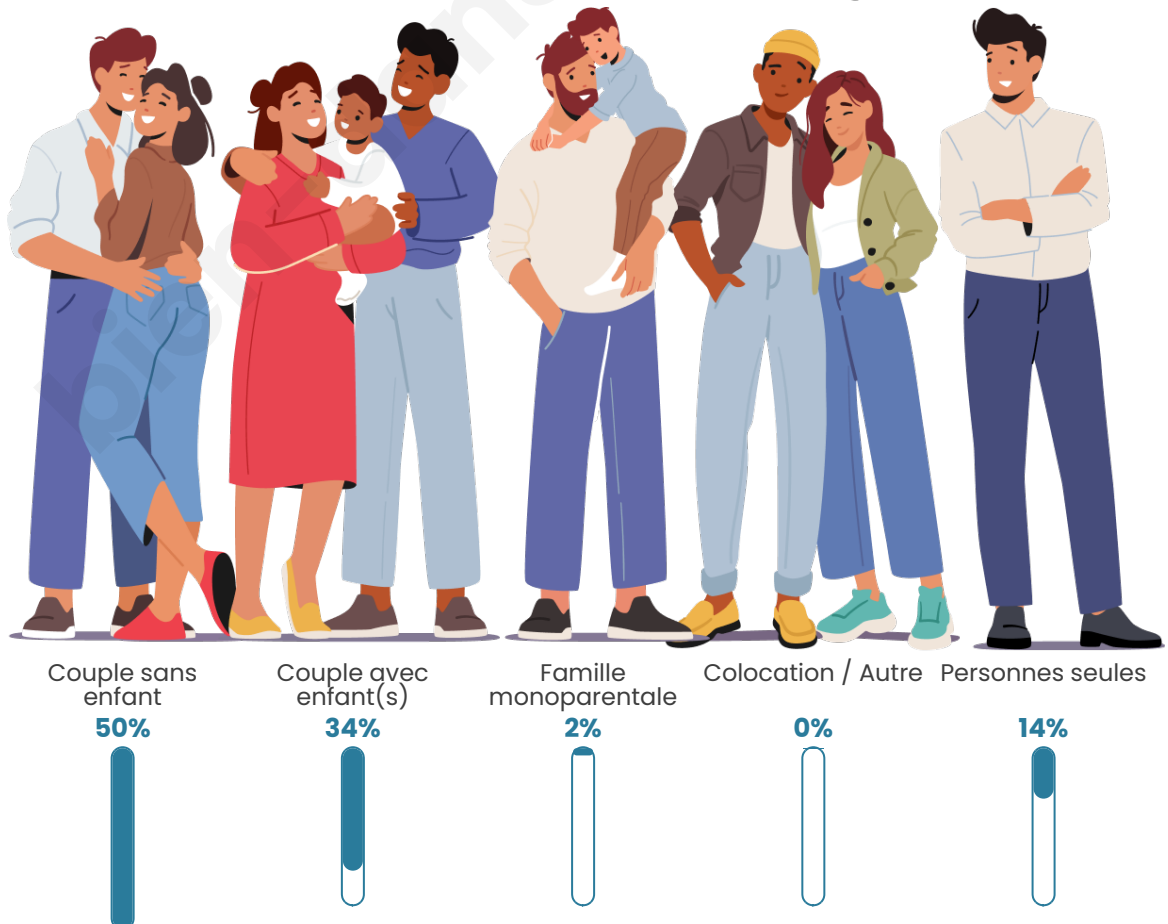

Tranche d'âge

Activité professionnelle

Niveau de diplôme

Composition des ménages

Profils électoraux

Premier tour

	Emmanuel MACRON	25.65 %
	Jean-Luc MÉLENCHON	23.42 %
	Marine LE PEN	19.70 %
	Jean LASSALLE	12.64 %
	Valérie PÉCRESSÉ	6.69 %
	Yannick JADOT	2.60 %
	Fabien ROUSSEL	2.23 %
	Éric ZEMMOUR	2.23 %
	Anne HIDALGO	2.23 %
	Nicolas DUPONT- AIGNAN	1.86 %
	Nathalie ARTHAUD	0.37 %
	Philippe POUTOU	0.37 %