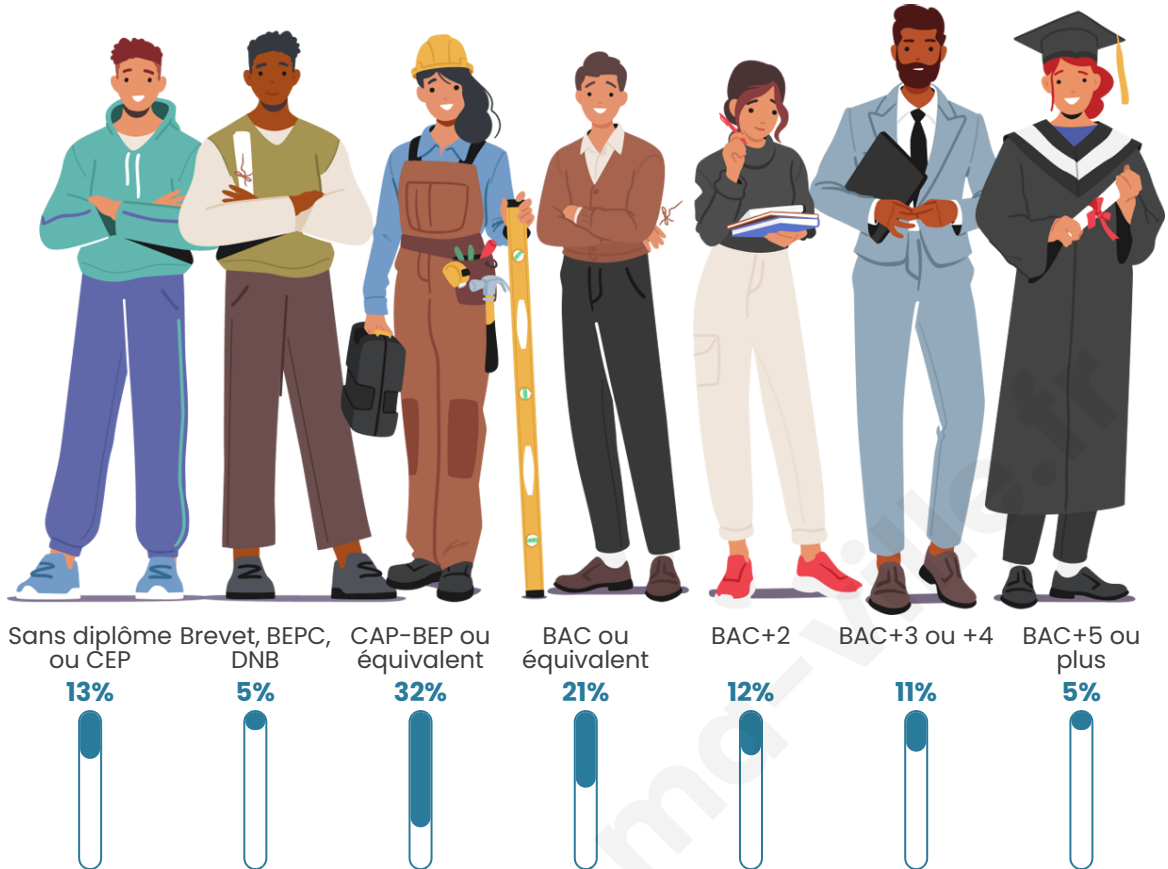

Tranche d'âge

Activité professionnelle

Niveau de diplôme

Composition des ménages

Profils électoraux

Premier tour

	Emmanuel MACRON	25.65 %
	Jean-Luc MÉLENCHON	23.42 %
	Marine LE PEN	19.70 %
	Jean LASSALLE	12.64 %
	Valérie PÉCRESSÉ	6.69 %
	Yannick JADOT	2.60 %
	Fabien ROUSSEL	2.23 %
	Éric ZEMMOUR	2.23 %
	Anne HIDALGO	2.23 %
	Nicolas DUPONT- AIGNAN	1.86 %
	Nathalie ARTHAUD	0.37 %
	Philippe POUTOU	0.37 %