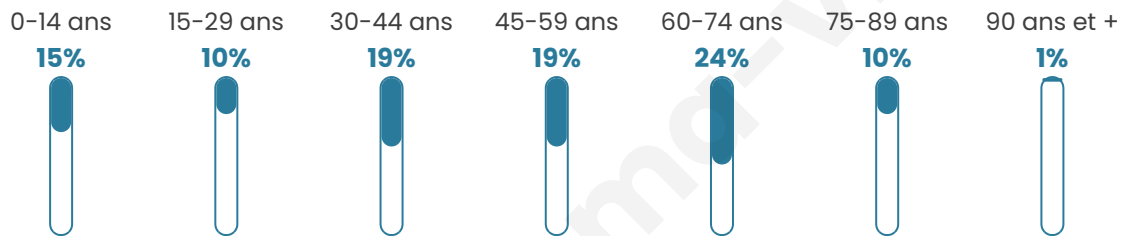

46 ans

Pop active

42.6%

Taux chômage

4.2%

Pop densité

84 h/km²

Revenu moyen

22 930 €/an

Evolution du nombre d'habitants

Sources : Institut national de la statistique et des études économiques (insee) selon Les dernières parutions officielles de 2024 portant sur les années 2020, 2021 et 2022.

Tranche d'âge

Activité professionnelle

Niveau de diplôme

Composition des ménages

Profils électoraux

Premier tour

	Emmanuel MACRON	25.65 %
	Jean-Luc MÉLENCHON	23.42 %
	Marine LE PEN	19.70 %
	Jean LASSALLE	12.64 %
	Valérie PÉCRESSÉ	6.69 %
	Yannick JADOT	2.60 %
	Fabien ROUSSEL	2.23 %
	Éric ZEMMOUR	2.23 %
	Anne HIDALGO	2.23 %
	Nicolas DUPONT- AIGNAN	1.86 %
	Nathalie ARTHAUD	0.37 %
	Philippe POUTOU	0.37 %