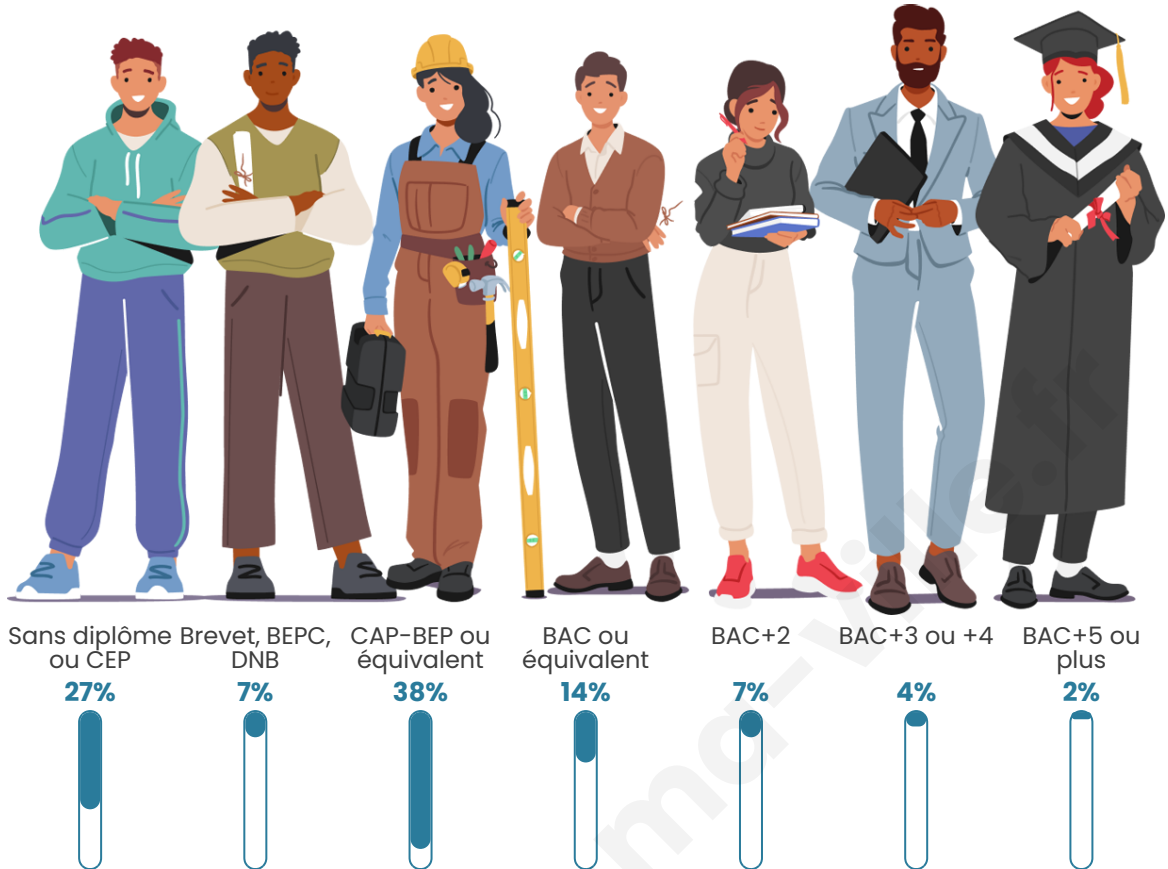

Age moyen

52 ans

Pop active

31.8%

Taux chômage

9.4%

Pop densité

43 h/km²

Tranche d'âge

Activité professionnelle

Niveau de diplôme

Composition des ménages

Profils électoraux

Premier tour

	Marine LE PEN	33.55 %
	Emmanuel MACRON	29.75 %
	Jean-Luc MÉLENCHON	11.60 %
	Éric ZEMMOUR	6.88 %
	Valérie PÉCRESSÉ	6.09 %
	Jean LASSALLE	3.54 %
	Fabien ROUSSEL	2.42 %
	Yannick JADOT	1.77 %
	Nicolas DUPONT-AIGNAN	1.70 %
	Anne HIDALGO	1.38 %
	Philippe POUTOU	0.85 %
	Nathalie ARTHAUD	0.46 %