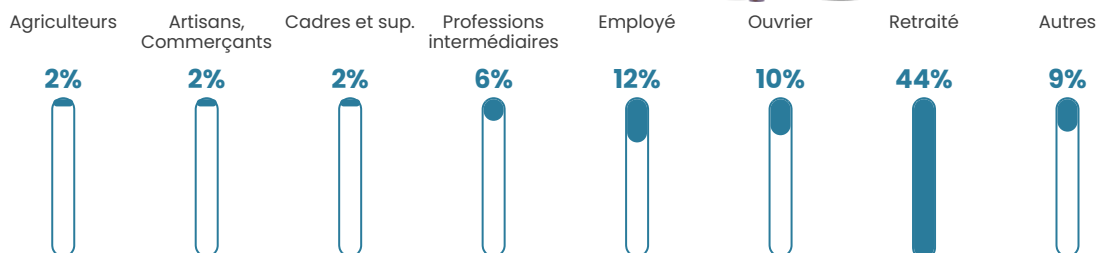

Revenu moyen

22 010 €/an

Evolution du nombre d'habitants

Sources : Institut national de la statistique et des études économiques (insee) selon Les dernières parutions officielles de 2024 portant sur les années 2020, 2021 et 2022.

Tranche d'âge

Activité professionnelle

Niveau de diplôme

Composition des ménages

Profils électoraux

Premier tour

	Marine LE PEN	33.55 %
	Emmanuel MACRON	29.75 %
	Jean-Luc MÉLENCHON	11.60 %
	Éric ZEMMOUR	6.88 %
	Valérie PÉCRESSÉ	6.09 %
	Jean LASSALLE	3.54 %
	Fabien ROUSSEL	2.42 %
	Yannick JADOT	1.77 %
	Nicolas DUPONT-AIGNAN	1.70 %
	Anne HIDALGO	1.38 %
	Philippe POUTOU	0.85 %
	Nathalie ARTHAUD	0.46 %