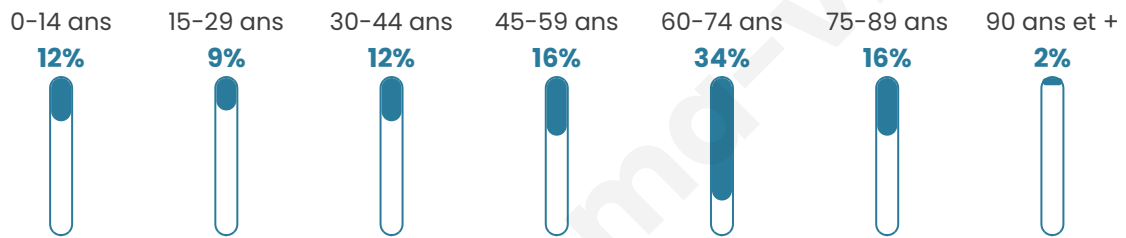

Age moyen

52 ans

Pop active

31.8%

Taux chômage

9.4%

Pop densité

43 h/km²

Revenu moyen

22 010 €/an

Evolution du nombre d'habitants

Sources : Institut national de la statistique et des études économiques (insee) selon Les dernières parutions officielles de 2024 portant sur les années 2020, 2021 et 2022.

Tranche d'âge

Activité professionnelle

Niveau de diplôme

Composition des ménages

Profils électoraux

Premier tour

	Marine LE PEN	33.55 %
	Emmanuel MACRON	29.75 %
	Jean-Luc MÉLENCHON	11.60 %
	Éric ZEMMOUR	6.88 %
	Valérie PÉCRESSÉ	6.09 %
	Jean LASSALLE	3.54 %
	Fabien ROUSSEL	2.42 %
	Yannick JADOT	1.77 %
	Nicolas DUPONT-AIGNAN	1.70 %
	Anne HIDALGO	1.38 %
	Philippe POUTOU	0.85 %
	Nathalie ARTHAUD	0.46 %