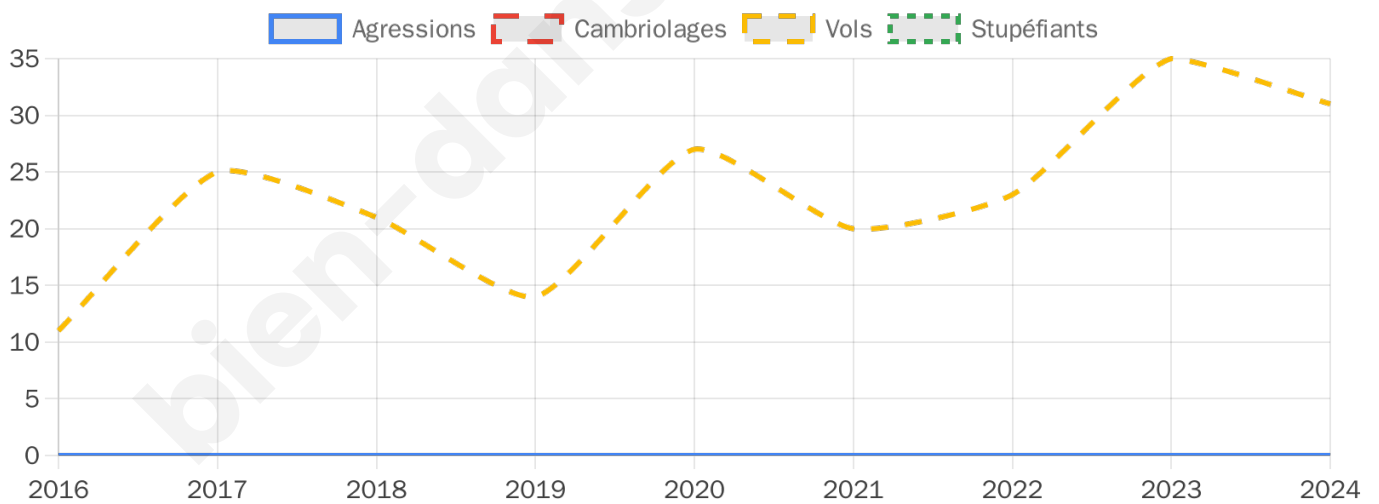

Sécurité

Agressions physiques / sexuelles

0

Cambriolages

0

Vols / dégradations

31

Stupéfiants

0

Evolution du nombre d'infractions