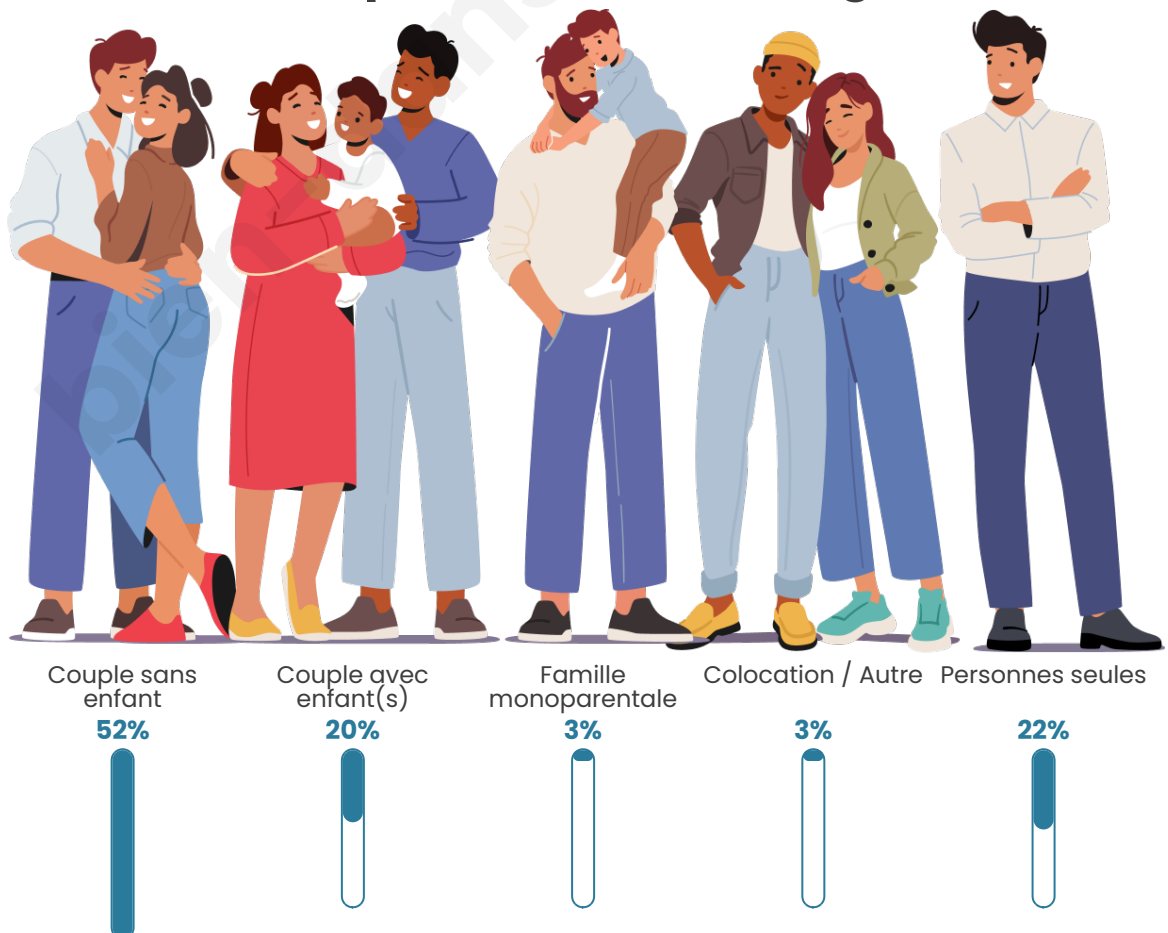

Tranche d'âge

Activité professionnelle

Niveau de diplôme

Composition des ménages

Profils électoraux

Premier tour

	Marine LE PEN	33.55 %
	Emmanuel MACRON	29.75 %
	Jean-Luc MÉLENCHON	11.60 %
	Éric ZEMMOUR	6.88 %
	Valérie PÉCRESSÉ	6.09 %
	Jean LASSALLE	3.54 %
	Fabien ROUSSEL	2.42 %
	Yannick JADOT	1.77 %
	Nicolas DUPONT-AIGNAN	1.70 %
	Anne HIDALGO	1.38 %
	Philippe POUTOU	0.85 %
	Nathalie ARTHAUD	0.46 %