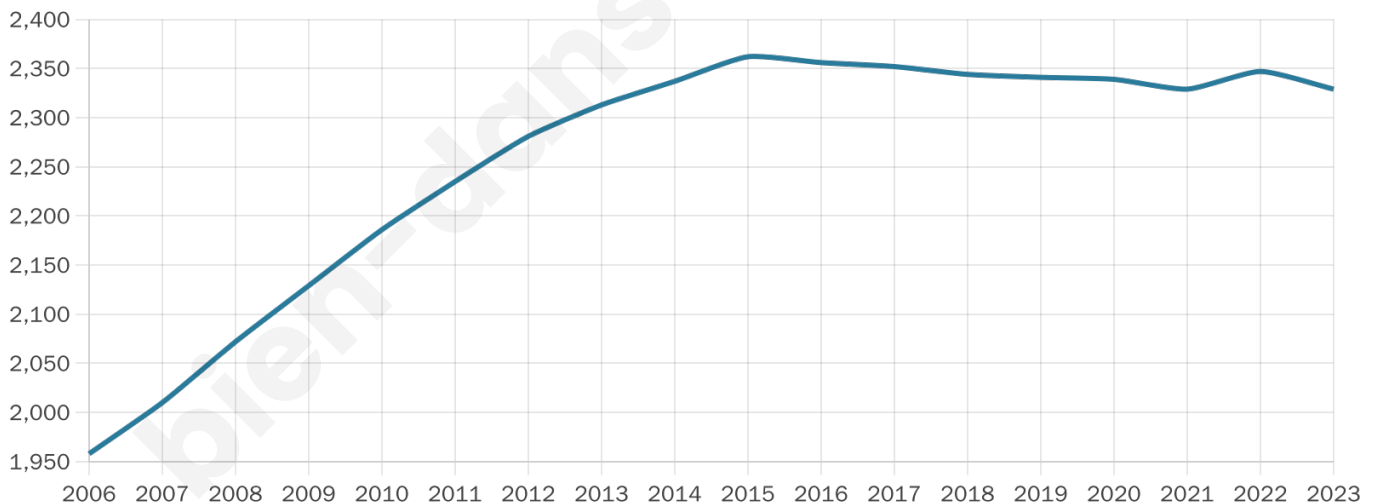

Situation géographique

i Informations clés

- **Région** : Pays de la Loire
- **Département** : Vendée
- **Code postal** : 85580
- **Superficie** : 54 km²

Statistiques sur la population

Nombre d'habitants

2 329

Age moyen

52 ans

Pop active

31.8%

Taux chômage

9.4%

Pop densité

43 h/km²

Revenu moyen

22 010 €/an

Evolution du nombre d'habitants

Sources : Institut national de la statistique et des études économiques (insee) selon Les dernières parutions officielles de 2024 portant sur les années 2020, 2021 et 2022.