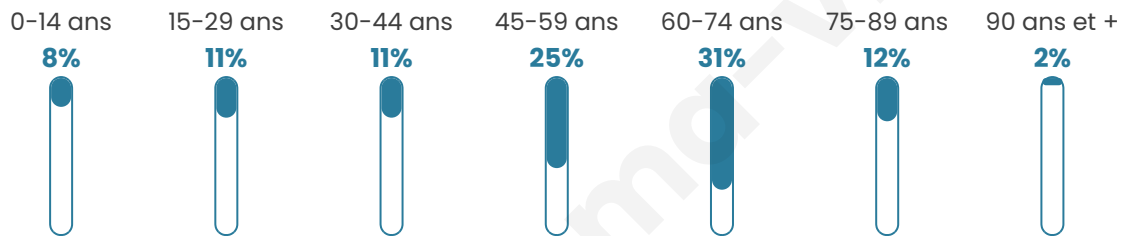

Tranche d'âge