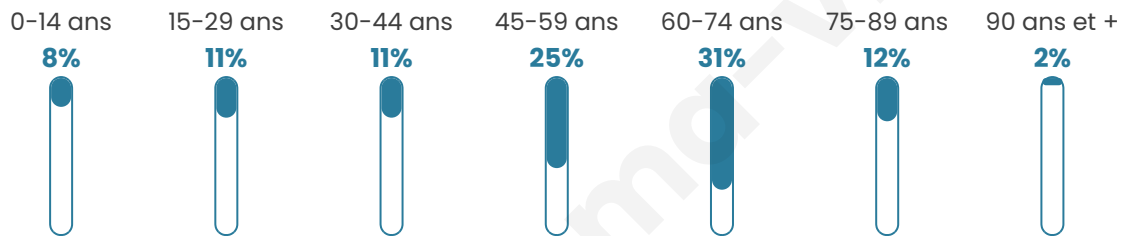

Nombre d'habitants

447

Age moyen

53 ans

Pop active

40.7%

Taux chômage

12.9%

Pop densité

112 h/km²

Revenu moyen

23 640 €/an

Evolution du nombre d'habitants

Sources : Institut national de la statistique et des études économiques (insee) selon Les dernières parutions officielles de 2024 portant sur les années 2020, 2021 et 2022.

Tranche d'âge

Activité professionnelle

Niveau de diplôme

Composition des ménages

Profils électoraux

Premier tour

	Emmanuel MACRON	35.11 %
	Jean-Luc MÉLENCHON	25.71 %
	Marine LE PEN	11.91 %
	Fabien ROUSSEL	5.64 %
	Éric ZEMMOUR	5.02 %
	Yannick JADOT	4.70 %
	Valérie PÉCRESE	4.39 %
	Jean LASSALLE	4.08 %
	Anne HIDALGO	2.19 %
	Nicolas DUPONT-AIGNAN	0.94 %
	Philippe POUTOU	0.31 %
	Nathalie ARTHAUD	0.00 %

403 inscrits

Participation : 83.37%

Votes blancs : 3.57%

Votes nuls : 1.49%

Second tour

	Emmanuel MACRON	76,34 %
	Marine LE PEN	23,66 %

403 inscrits

Participation : 77.92%