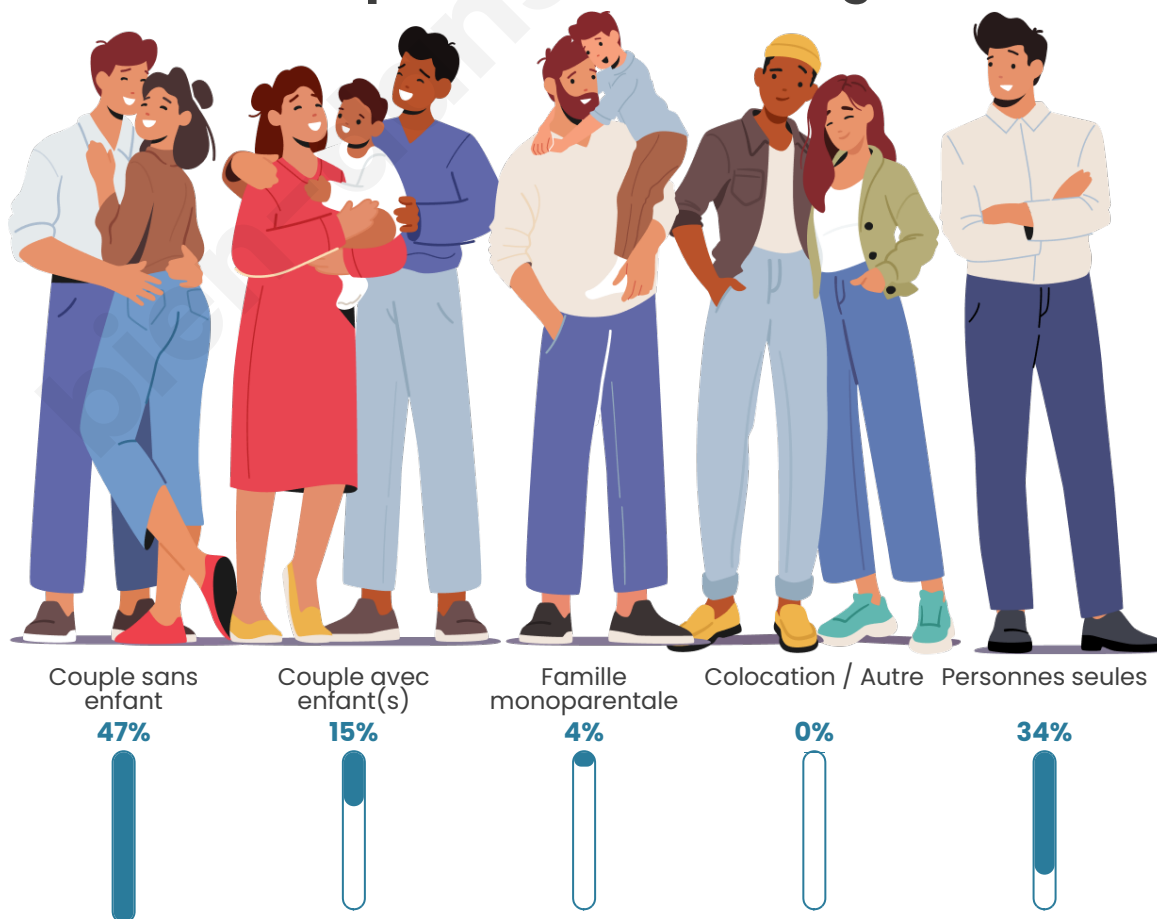

Nombre d'habitants

447

Age moyen

53 ans

Pop active

40.7%

Taux chômage

12.9%

Tranche d'âge

Activité professionnelle

Niveau de diplôme

Composition des ménages

Profils électoraux

Premier tour

	Emmanuel MACRON	35.11 %
	Jean-Luc MÉLENCHON	25.71 %
	Marine LE PEN	11.91 %
	Fabien ROUSSEL	5.64 %
	Éric ZEMMOUR	5.02 %
	Yannick JADOT	4.70 %
	Valérie PÉCRESE	4.39 %
	Jean LASSALLE	4.08 %
	Anne HIDALGO	2.19 %
	Nicolas DUPONT-AIGNAN	0.94 %
	Philippe POUTOU	0.31 %
	Nathalie ARTHAUD	0.00 %