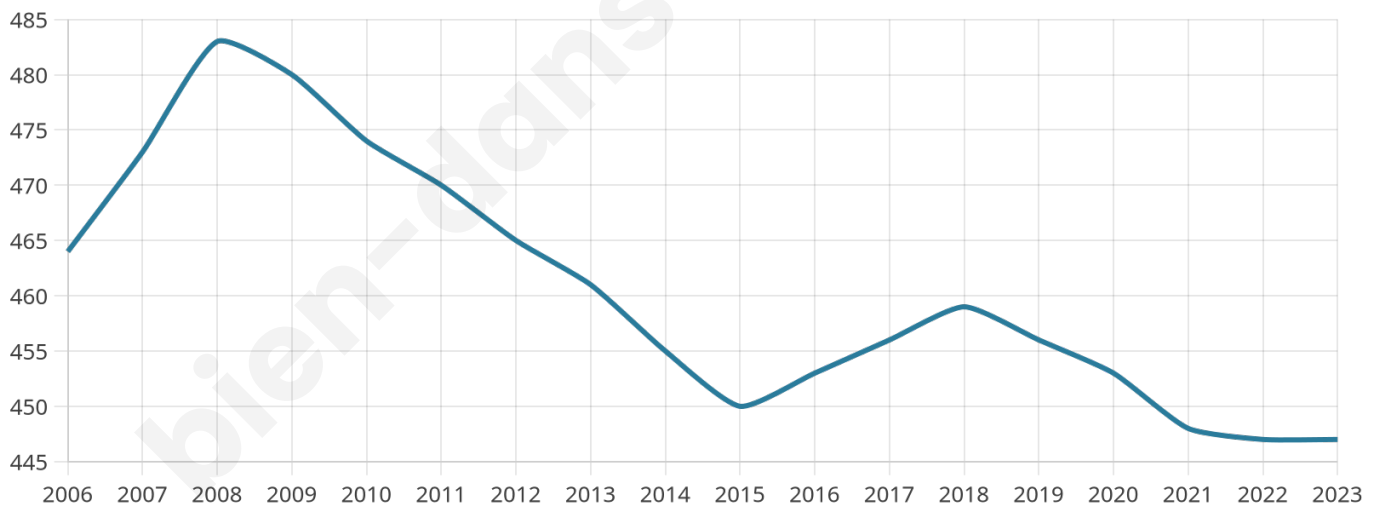

Nombre d'habitants

447

Age moyen

53 ans

Pop active

40.7%

Taux chômage

12.9%

Pop densité

112 h/km²

Revenu moyen

23 640 €/an

Evolution du nombre d'habitants

Sources : Institut national de la statistique et des études économiques (insee) selon Les dernières parutions officielles de 2024 portant sur les années 2020, 2021 et 2022.

Tranche d'âge

Activité professionnelle

Niveau de diplôme

Composition des ménages

Profils électoraux

Premier tour

	Emmanuel MACRON	35.11 %
	Jean-Luc MÉLENCHON	25.71 %
	Marine LE PEN	11.91 %
	Fabien ROUSSEL	5.64 %
	Éric ZEMMOUR	5.02 %
	Yannick JADOT	4.70 %
	Valérie PÉCRESE	4.39 %
	Jean LASSALLE	4.08 %
	Anne HIDALGO	2.19 %
	Nicolas DUPONT-AIGNAN	0.94 %
	Philippe POUTOU	0.31 %
	Nathalie ARTHAUD	0.00 %