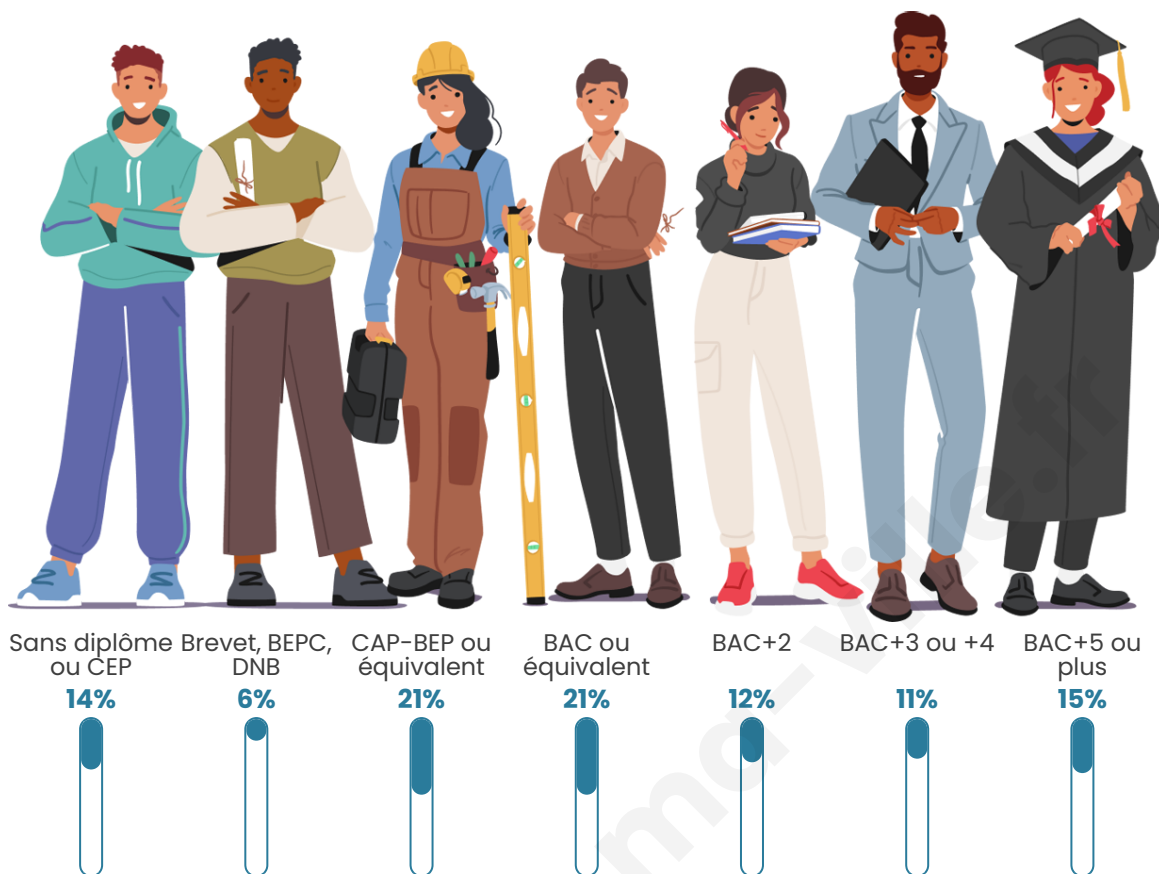

Nombre d'habitants

447

Age moyen

53 ans

Pop active

40.7%

Taux chômage

12.9%

Pop densité

112 h/km²

Revenu moyen

23 640 €/an

Evolution du nombre d'habitants

Sources : Institut national de la statistique et des études économiques (insee) selon Les dernières parutions officielles de 2024 portant sur les années 2020, 2021 et 2022.

Tranche d'âge

Activité professionnelle

Niveau de diplôme

Composition des ménages

Profils électoraux

Premier tour

	Emmanuel MACRON	35.11 %
	Jean-Luc MÉLENCHON	25.71 %
	Marine LE PEN	11.91 %
	Fabien ROUSSEL	5.64 %
	Éric ZEMMOUR	5.02 %
	Yannick JADOT	4.70 %
	Valérie PÉCRESE	4.39 %
	Jean LASSALLE	4.08 %
	Anne HIDALGO	2.19 %
	Nicolas DUPONT-AIGNAN	0.94 %
	Philippe POUTOU	0.31 %
	Nathalie ARTHAUD	0.00 %