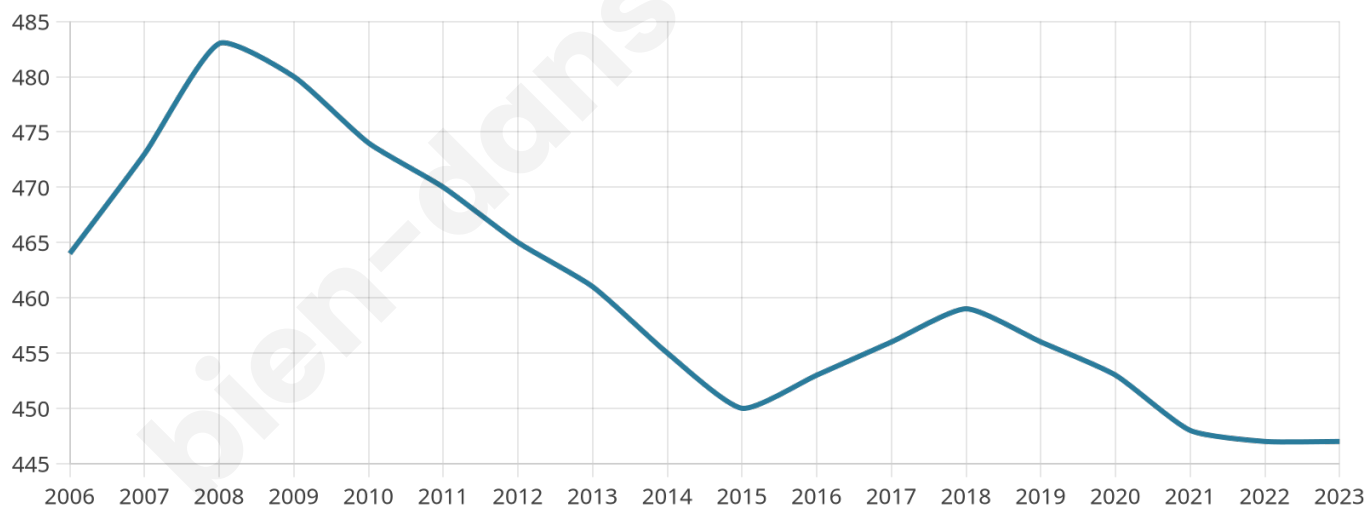

# Statistiques sur la population

Nombre d'habitants

**447**

Age moyen

**53 ans**

Pop active

**40.7%**

Taux chômage

**12.9%**

Pop densité

**112 h/km<sup>2</sup>**

Revenu moyen

**23 640 €/an**

## Evolution du nombre d'habitants

Sources : Institut national de la statistique et des études économiques (insee) selon Les dernières parutions officielles de 2024 portant sur les années 2020, 2021 et 2022.