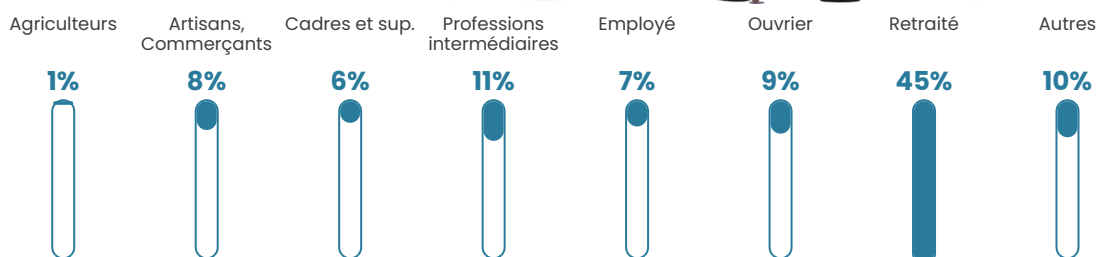

Pop densité

112 h/km²

Revenu moyen

23 640 €/an

Evolution du nombre d'habitants

Sources : Institut national de la statistique et des études économiques (insee) selon Les dernières parutions officielles de 2024 portant sur les années 2020, 2021 et 2022.

Tranche d'âge

Activité professionnelle

Niveau de diplôme

Composition des ménages

Profils électoraux

Premier tour

	Emmanuel MACRON	35.11 %
	Jean-Luc MÉLENCHON	25.71 %
	Marine LE PEN	11.91 %
	Fabien ROUSSEL	5.64 %
	Éric ZEMMOUR	5.02 %
	Yannick JADOT	4.70 %
	Valérie PÉCRESE	4.39 %
	Jean LASSALLE	4.08 %
	Anne HIDALGO	2.19 %
	Nicolas DUPONT-AIGNAN	0.94 %
	Philippe POUTOU	0.31 %
	Nathalie ARTHAUD	0.00 %