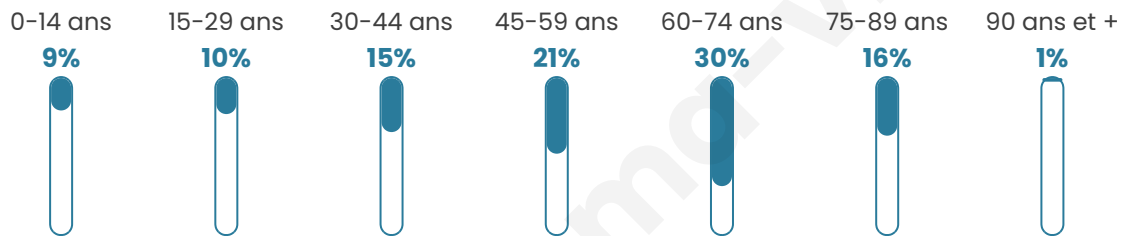

313

Age moyen

52 ans

Pop active

41.2%

Taux chômage

5%

Pop densité

6 h/km²

Revenu moyen

19 410 €/an

Evolution du nombre d'habitants

Sources : Institut national de la statistique et des études économiques (insee) selon Les dernières parutions officielles de 2024 portant sur les années 2020, 2021 et 2022.

Tranche d'âge

Activité professionnelle

Niveau de diplôme

Composition des ménages

Profils électoraux

Premier tour

	Marine LE PEN	32.09 %
	Emmanuel MACRON	25.13 %
	Éric ZEMMOUR	13.90 %
	Jean-Luc MÉLENCHON	9.63 %
	Valérie PÉCRESSE	6.95 %
	Jean LASSALLE	5.35 %
	Fabien ROUSSEL	2.14 %
	Anne HIDALGO	1.60 %
	Yannick JADOT	1.60 %
	Nicolas DUPONT-AIGNAN	1.07 %
	Nathalie ARTHAUD	0.53 %
	Philippe POUTOU	0.00 %