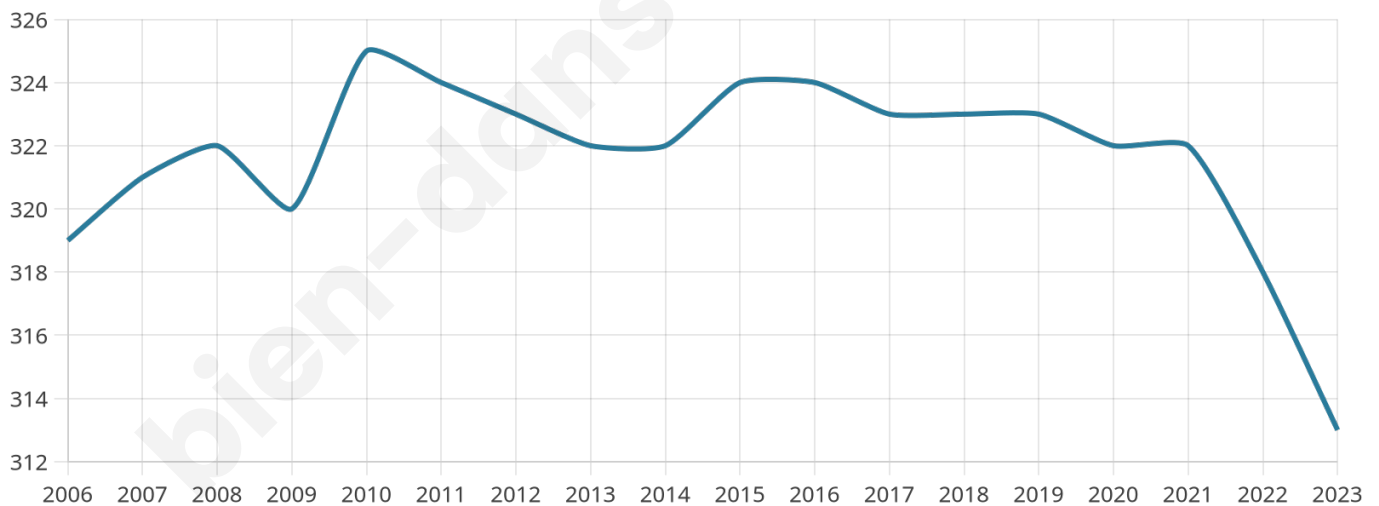

313

Age moyen

52 ans

Pop active

41.2%

Taux chômage

5%

Pop densité

6 h/km²

Revenu moyen

19 410 €/an

Evolution du nombre d'habitants

Sources : Institut national de la statistique et des études économiques (insee) selon Les dernières parutions officielles de 2024 portant sur les années 2020, 2021 et 2022.