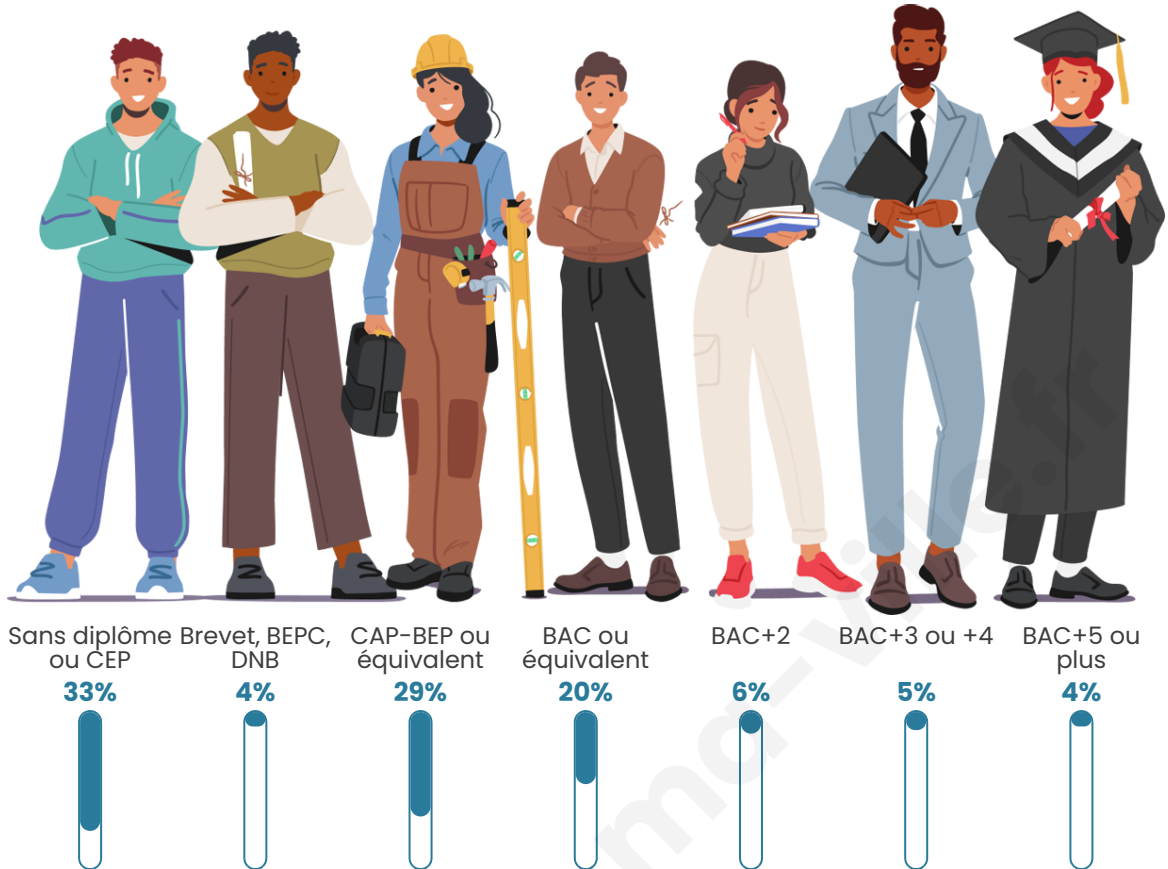

313

Age moyen

52 ans

Pop active

41.2%

Taux chômage

5%

Pop densité

Tranche d'âge

Activité professionnelle

Niveau de diplôme

Composition des ménages

Profils électoraux

Premier tour

	Marine LE PEN	32.09 %
	Emmanuel MACRON	25.13 %
	Éric ZEMMOUR	13.90 %
	Jean-Luc MÉLENCHON	9.63 %
	Valérie PÉCRESSE	6.95 %
	Jean LASSALLE	5.35 %
	Fabien ROUSSEL	2.14 %
	Anne HIDALGO	1.60 %
	Yannick JADOT	1.60 %
	Nicolas DUPONT-AIGNAN	1.07 %
	Nathalie ARTHAUD	0.53 %
	Philippe POUTOU	0.00 %