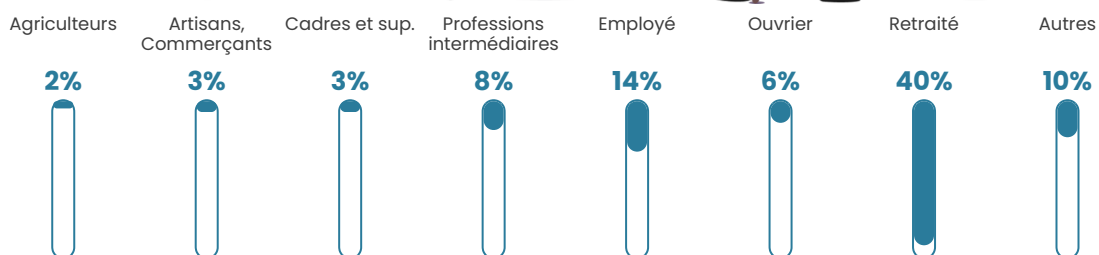

6 h/km²

Revenu moyen

19 410 €/an

Evolution du nombre d'habitants

Sources : Institut national de la statistique et des études économiques (insee) selon Les dernières parutions officielles de 2024 portant sur les années 2020, 2021 et 2022.

Tranche d'âge

Activité professionnelle

Niveau de diplôme

Composition des ménages

Profils électoraux

Premier tour

	Marine LE PEN	32.09 %
	Emmanuel MACRON	25.13 %
	Éric ZEMMOUR	13.90 %
	Jean-Luc MÉLENCHON	9.63 %
	Valérie PÉCRESSE	6.95 %
	Jean LASSALLE	5.35 %
	Fabien ROUSSEL	2.14 %
	Anne HIDALGO	1.60 %
	Yannick JADOT	1.60 %
	Nicolas DUPONT-AIGNAN	1.07 %
	Nathalie ARTHAUD	0.53 %
	Philippe POUTOU	0.00 %