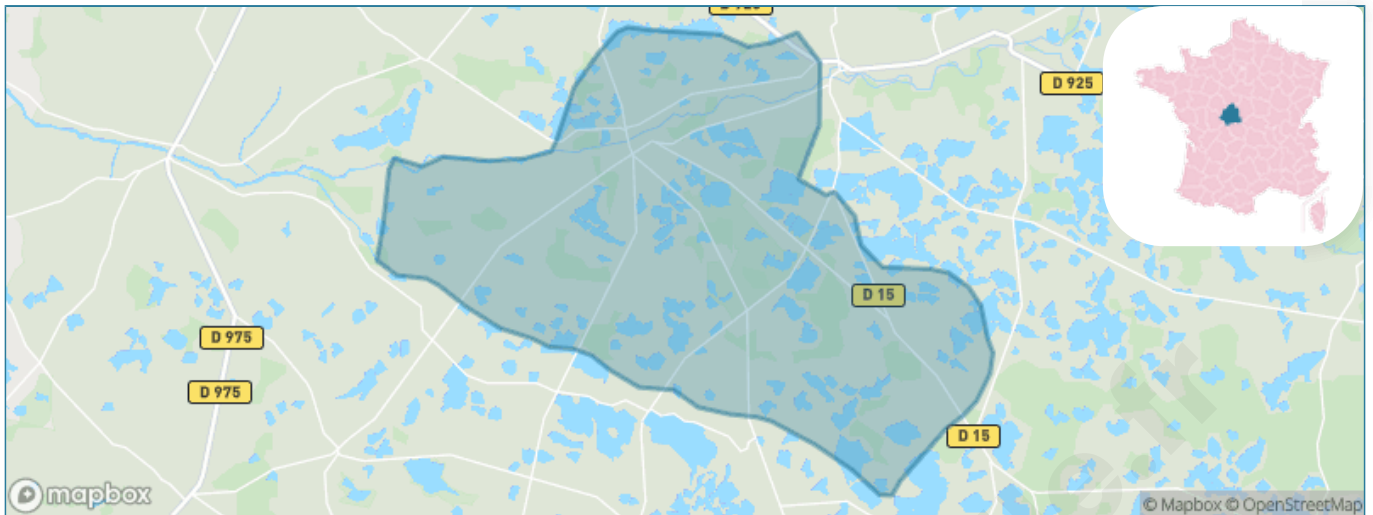

Version web

Ville de Saint-Michel-en-Brenne

Présenté par

BIEN dans ma **VILLE** 

Sommaire

Situation géographique	3
Statistiques sur la population	4
Evolution du nombre d'habitants	4
Tranche d'âge	5
0-14 ans	5
15-29 ans	5
30-44 ans	5
45-59 ans	5
60-74 ans	5
75-89 ans	5
90 ans et +	5
Activité professionnelle	5
Agriculteurs	5
Artisans, Commerçants	5
Cadres et sup.	5
Professions intermédiaires	5
Employé	5
Ouvrier	5
Retraité	5
Autres	5
Niveau de diplôme	6
Sans diplôme ou CEP	6
Brevet, BEPC, DNB	6
CAP-BEP ou équivalent	6
BAC ou équivalent	6
BAC+2	6
BAC+3 ou +4	6
BAC+5 ou plus	6
Composition des ménages	6
Couple sans enfant	6
Couple avec enfant(s)	6
Famille monoparentale	6
Colocation / Autre	6
Personnes seules	6
Profil électoraux	7
Premier tour	7
Sécurité	8
Evolution du nombre d'infractions	8
Pour comparer	9
Services à la population	10
Commerce	10
Éducation	10
Villes autour de Saint-Michel-en-Brenne	12
Avis sur la ville de Saint-Michel-en-Brenne	13
Moyenne par critère	13
Villes autour de Saint-Michel-en-Brenne	13
Répartition des avis par note	13
Répartition des avis par note	13

Situation géographique

i Informations clés

- **Région** : Centre-Val de Loire
- **Département** : Indre
- **Code postal** : 36290
- **Superficie** : 49 km²

Statistiques sur la population

Nombre d'habitants