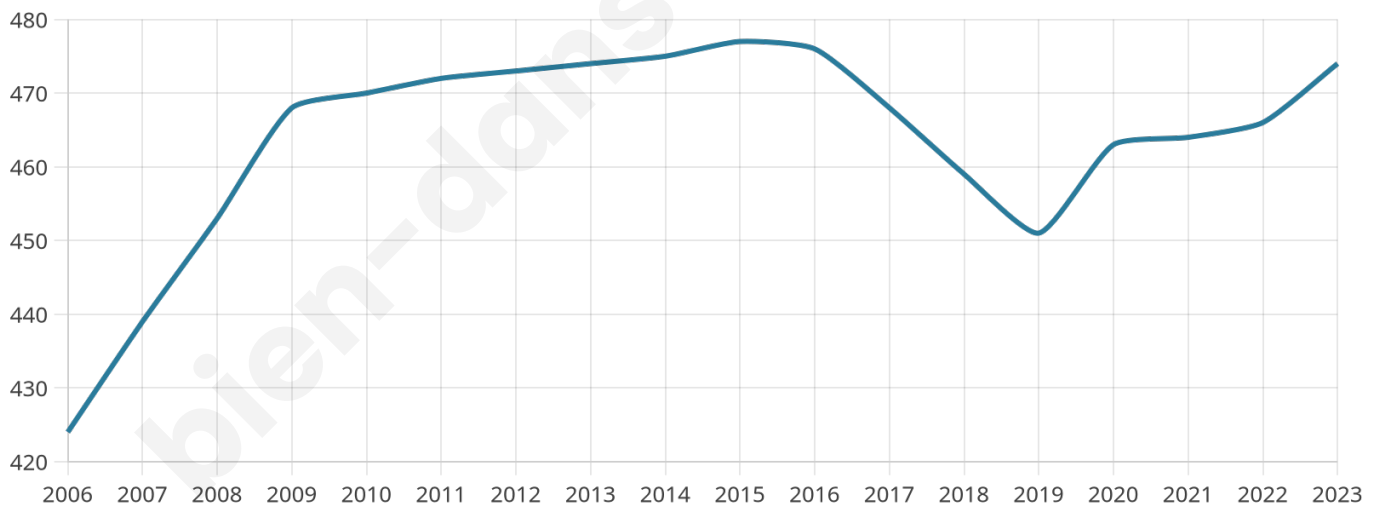

474

Age moyen

44 ans

Pop active

47.7%

Taux chômage

3.2%

Pop densité

28 h/km²

Revenu moyen

26 240 €/an

Evolution du nombre d'habitants

Sources : Institut national de la statistique et des études économiques (insee) selon Les dernières parutions officielles de 2024 portant sur les années 2020, 2021 et 2022.