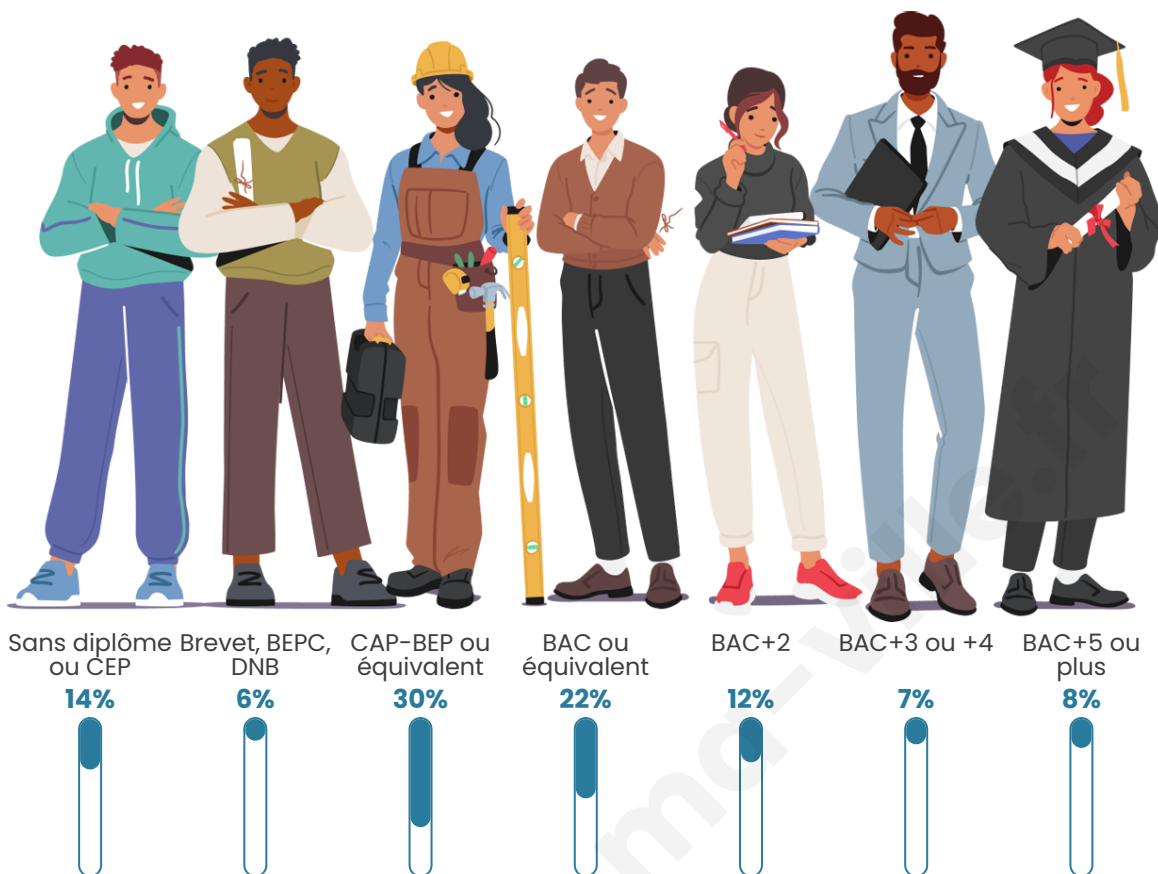

474

Age moyen

44 ans

Pop active

47.7%

Taux chômage

3.2%

Pop densité

Tranche d'âge

Activité professionnelle

Niveau de diplôme

Composition des ménages

Profils électoraux

Premier tour

	Emmanuel MACRON	30.20 %
	Marine LE PEN	25.84 %
	Jean-Luc MÉLENCHON	14.43 %
	Éric ZEMMOUR	11.74 %
	Valérie PÉCRESE	7.72 %
	Yannick JADOT	3.36 %
	Fabien ROUSSEL	2.01 %
	Jean LASSALLE	2.01 %
	Philippe POUTOU	1.01 %
	Anne HIDALGO	0.67 %
	Nicolas DUPONT- AIGNAN	0.67 %
	Nathalie ARTHAUD	0.34 %