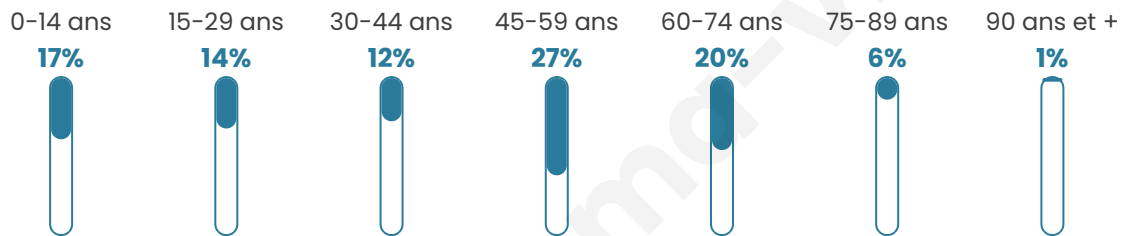

474

Age moyen

44 ans

Pop active

47.7%

Taux chômage

3.2%

Pop densité

28 h/km²

Revenu moyen

26 240 €/an

Evolution du nombre d'habitants

Sources : Institut national de la statistique et des études économiques (insee) selon Les dernières parutions officielles de 2024 portant sur les années 2020, 2021 et 2022.

Tranche d'âge

Activité professionnelle

Niveau de diplôme

Composition des ménages

Profils électoraux

Premier tour

	Emmanuel MACRON	30.20 %
	Marine LE PEN	25.84 %
	Jean-Luc MÉLENCHON	14.43 %
	Éric ZEMMOUR	11.74 %
	Valérie PÉCRESE	7.72 %
	Yannick JADOT	3.36 %
	Fabien ROUSSEL	2.01 %
	Jean LASSALLE	2.01 %
	Philippe POUTOU	1.01 %
	Anne HIDALGO	0.67 %
	Nicolas DUPONT- AIGNAN	0.67 %
	Nathalie ARTHAUD	0.34 %

354 inscrits

Participation : 86.44%
Votes blancs : 1.63%
Votes nuls : 0.98%

Second tour

Emmanuel
MACRON

53,18 %

Marine LE PEN

46,82 %

353 inscrits