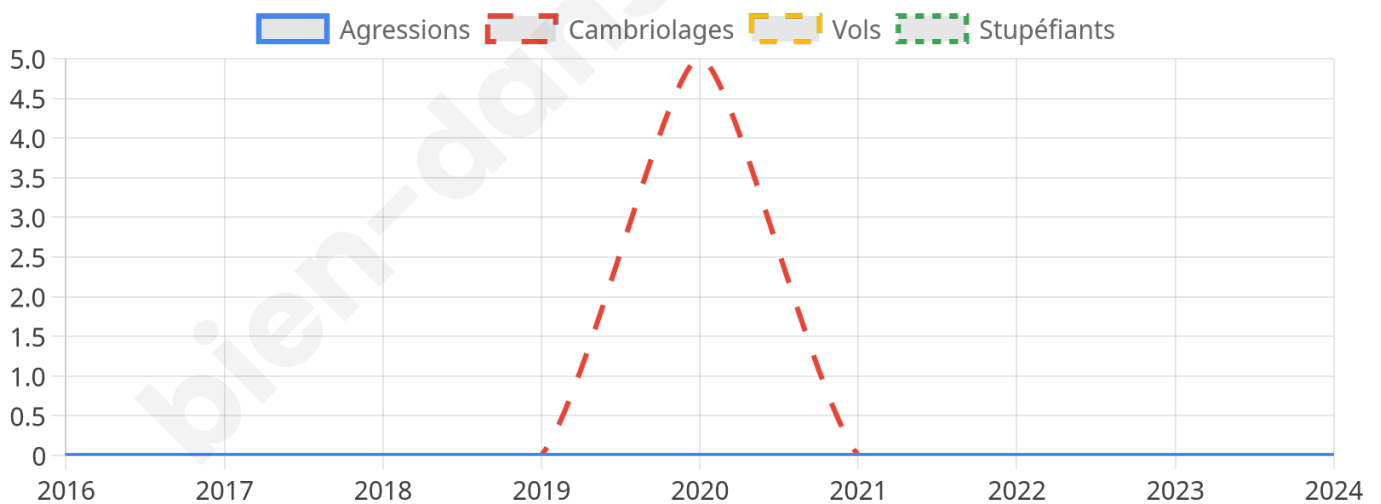

Sécurité

Agressions physiques / sexuelles

0

Cambriolages

0

Vols / dégradations

0

Stupéfiants

0

Evolution du nombre d'infractions