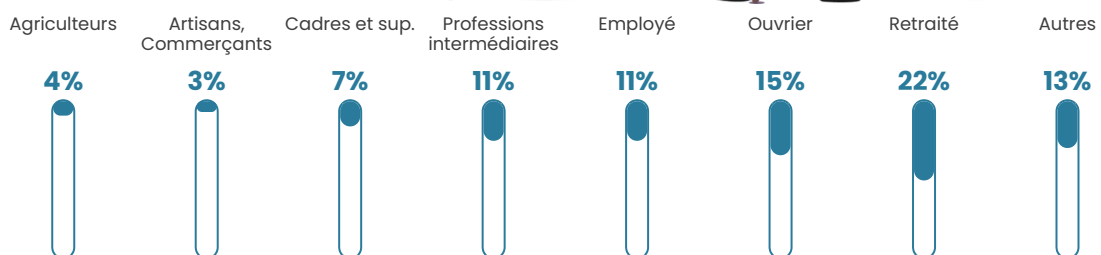

28 h/km²

Revenu moyen

26 240 €/an

Evolution du nombre d'habitants

Sources : Institut national de la statistique et des études économiques (insee) selon Les dernières parutions officielles de 2024 portant sur les années 2020, 2021 et 2022.

Tranche d'âge

Activité professionnelle

Niveau de diplôme

Composition des ménages

Profils électoraux

Premier tour

	Emmanuel MACRON	30.20 %
	Marine LE PEN	25.84 %
	Jean-Luc MÉLENCHON	14.43 %
	Éric ZEMMOUR	11.74 %
	Valérie PÉCRESE	7.72 %
	Yannick JADOT	3.36 %
	Fabien ROUSSEL	2.01 %
	Jean LASSALLE	2.01 %
	Philippe POUTOU	1.01 %
	Anne HIDALGO	0.67 %
	Nicolas DUPONT- AIGNAN	0.67 %
	Nathalie ARTHAUD	0.34 %