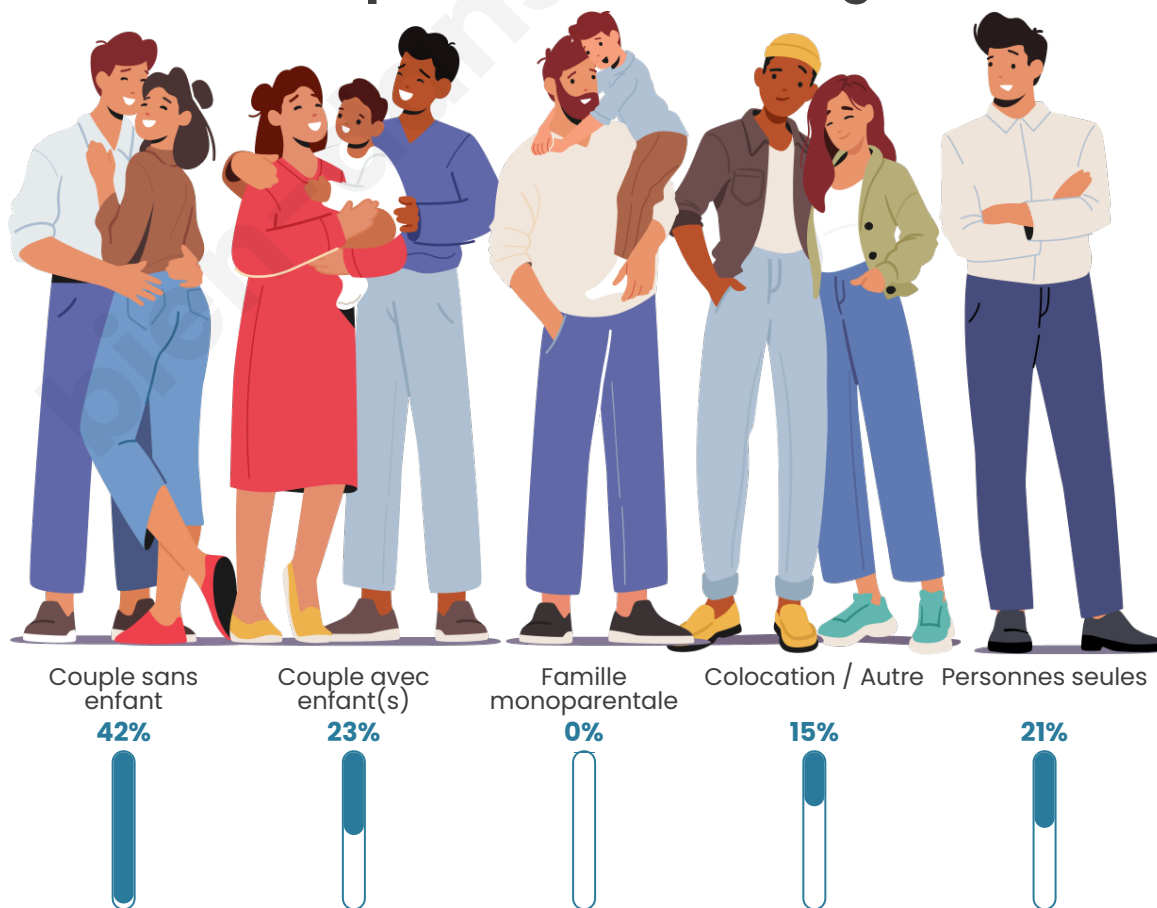

Tranche d'âge

Activité professionnelle

Niveau de diplôme

Composition des ménages

Profils électoraux

Premier tour

	Marine LE PEN	28.57 %
	Emmanuel MACRON	25.32 %
	Jean-Luc MÉLENCHON	16.88 %
	Nicolas DUPONT-AIGNAN	5.19 %
	Éric ZEMMOUR	4.55 %
	Yannick JADOT	4.55 %
	Jean LASSALLE	3.90 %
	Valérie PÉCRESSE	3.25 %
	Philippe POUTOU	3.25 %
	Nathalie ARTHAUD	1.95 %
	Fabien ROUSSEL	1.30 %
	Anne HIDALGO	1.30 %