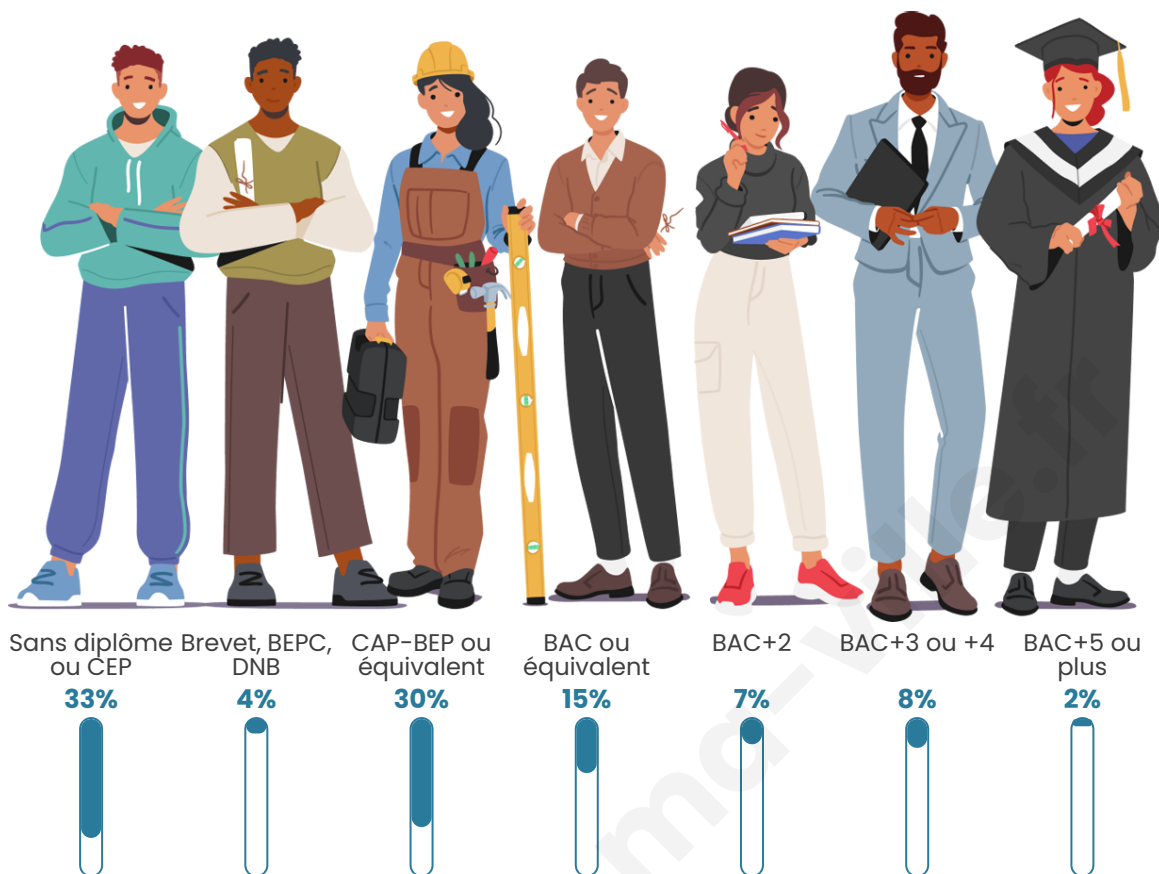

Tranche d'âge

Activité professionnelle

Niveau de diplôme

Composition des ménages

Profils électoraux

Premier tour

	Marine LE PEN	28.57 %
	Emmanuel MACRON	25.32 %
	Jean-Luc MÉLENCHON	16.88 %
	Nicolas DUPONT-AIGNAN	5.19 %
	Éric ZEMMOUR	4.55 %
	Yannick JADOT	4.55 %
	Jean LASSALLE	3.90 %
	Valérie PÉCRESSE	3.25 %
	Philippe POUTOU	3.25 %
	Nathalie ARTHAUD	1.95 %
	Fabien ROUSSEL	1.30 %
	Anne HIDALGO	1.30 %