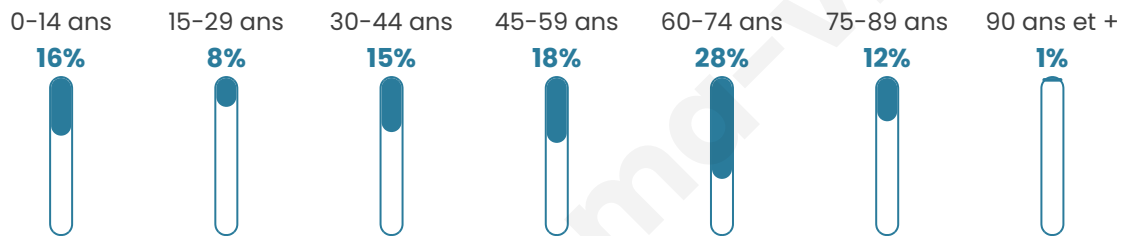

Situation géographique

i Informations clés

- **Région** : Normandie
- **Département** : Manche
- **Code postal** : 50670
- **Superficie** : 14 km²

Statistiques sur la population

Nombre d'habitants

342

Age moyen

48 ans

Pop active

36.5%

Taux chômage

7.6%

Pop densité

24 h/km²

Revenu moyen

20 080 €/an

Evolution du nombre d'habitants

Sources : Institut national de la statistique et des études économiques (insee) selon Les dernières parutions officielles de 2024 portant sur les années 2020, 2021 et 2022.

Tranche d'âge

Activité professionnelle

Niveau de diplôme

Composition des ménages

Profils électoraux

Premier tour

	Marine LE PEN	28.57 %
	Emmanuel MACRON	25.32 %
	Jean-Luc MÉLENCHON	16.88 %
	Nicolas DUPONT-AIGNAN	5.19 %
	Éric ZEMMOUR	4.55 %
	Yannick JADOT	4.55 %
	Jean LASSALLE	3.90 %
	Valérie PÉCRESSE	3.25 %
	Philippe POUTOU	3.25 %
	Nathalie ARTHAUD	1.95 %
	Fabien ROUSSEL	1.30 %
	Anne HIDALGO	1.30 %