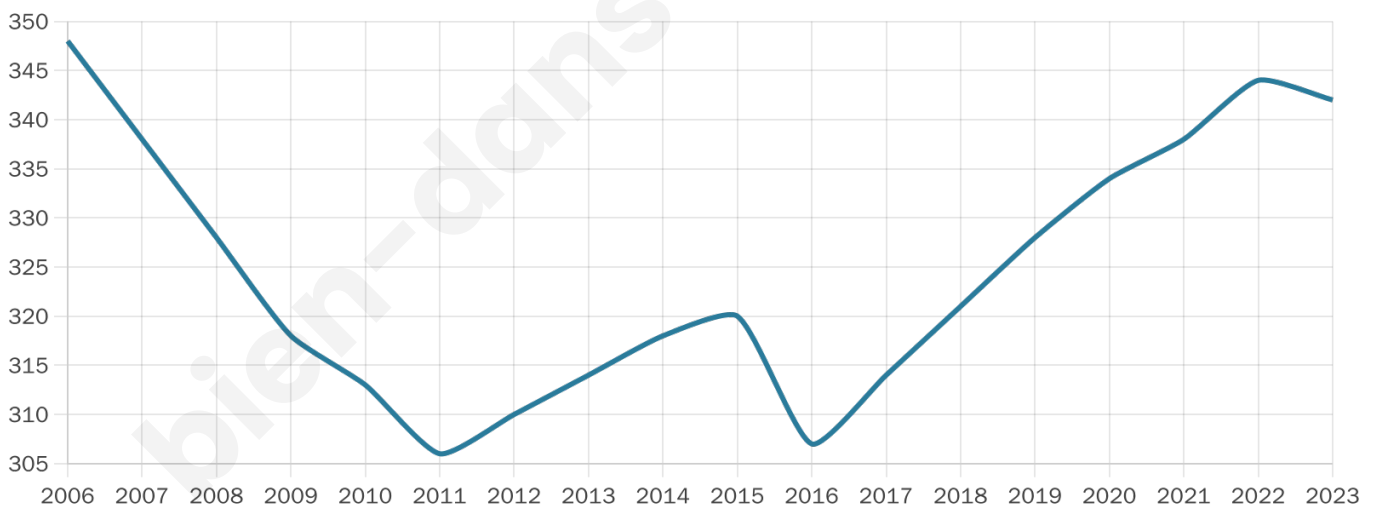

48 ans

Pop active

36.5%

Taux chômage

7.6%

Pop densité

24 h/km²

Revenu moyen

20 080 €/an

Evolution du nombre d'habitants

Sources : Institut national de la statistique et des études économiques (insee) selon Les dernières parutions officielles de 2024 portant sur les années 2020, 2021 et 2022.