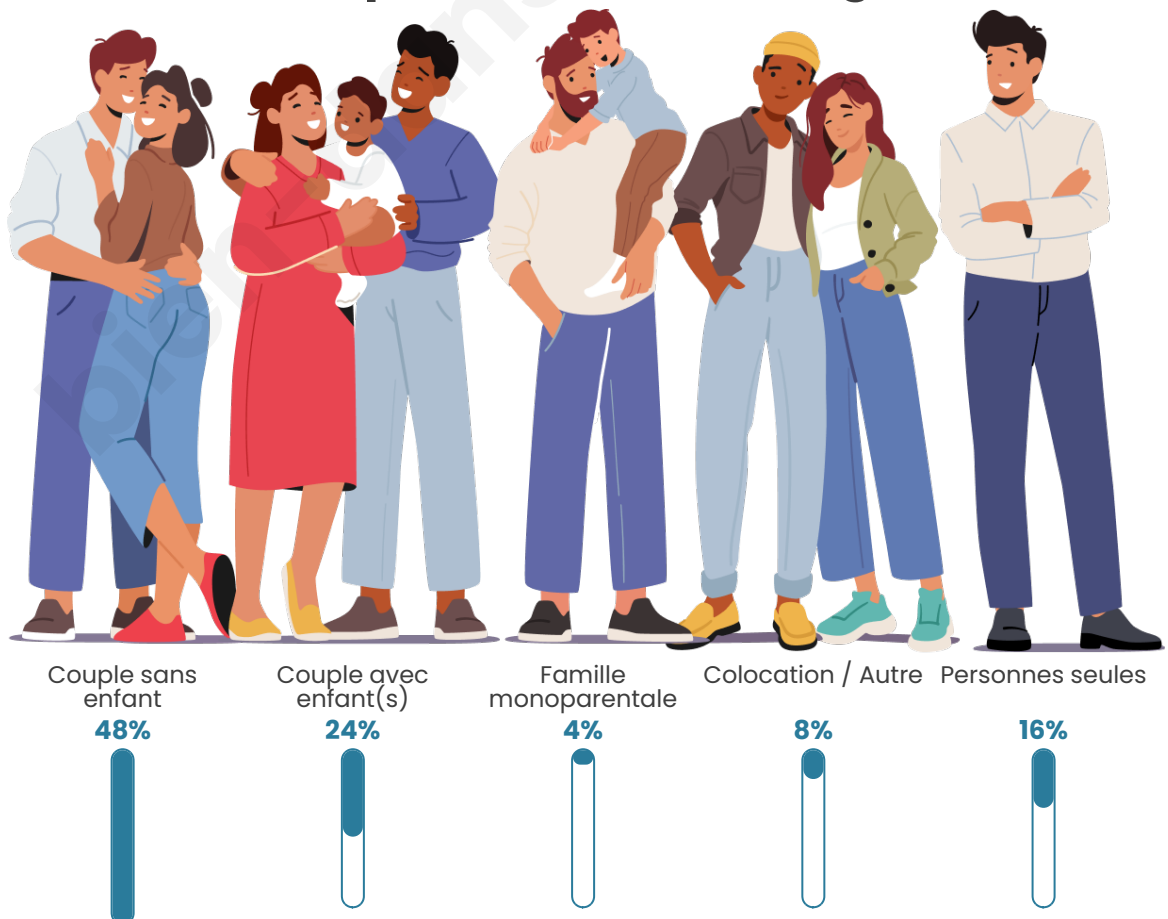

Tranche d'âge

Activité professionnelle

Niveau de diplôme

Composition des ménages

Profils électoraux

Premier tour

	Marine LE PEN	27.85 %
	Emmanuel MACRON	26.58 %
	Jean-Luc MÉLENCHON	12.66 %
	Jean LASSALLE	11.81 %
	Éric ZEMMOUR	8.86 %
	Valérie PÉCRESSE	4.64 %
	Yannick JADOT	2.95 %
	Nicolas DUPONT-AIGNAN	1.69 %
	Nathalie ARTHAUD	0.84 %
	Fabien ROUSSEL	0.84 %
	Philippe POUTOU	0.84 %
	Anne HIDALGO	0.42 %