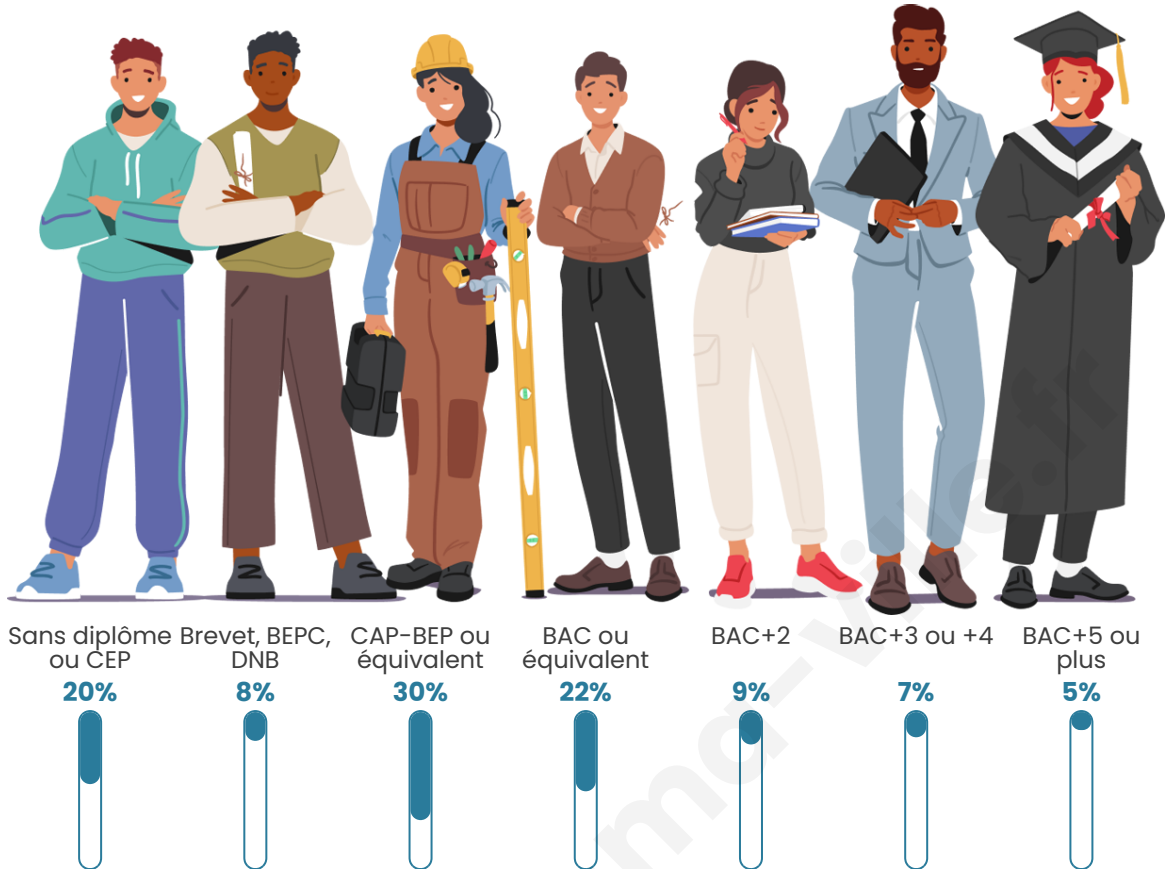

336

Age moyen

46 ans

Pop active

46.4%

Taux chômage

11.4%

Pop densité

Tranche d'âge

Activité professionnelle

Niveau de diplôme

Composition des ménages

Profils électoraux

Premier tour

	Marine LE PEN	27.85 %
	Emmanuel MACRON	26.58 %
	Jean-Luc MÉLENCHON	12.66 %
	Jean LASSALLE	11.81 %
	Éric ZEMMOUR	8.86 %
	Valérie PÉCRESSE	4.64 %
	Yannick JADOT	2.95 %
	Nicolas DUPONT-AIGNAN	1.69 %
	Nathalie ARTHAUD	0.84 %
	Fabien ROUSSEL	0.84 %
	Philippe POUTOU	0.84 %
	Anne HIDALGO	0.42 %