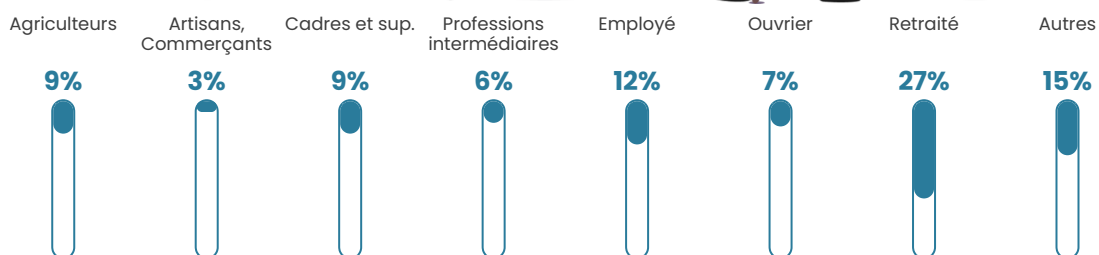

37 h/km²

Revenu moyen

21 070 €/an

Evolution du nombre d'habitants

Sources : Institut national de la statistique et des études économiques (insee) selon Les dernières parutions officielles de 2024 portant sur les années 2020, 2021 et 2022.

Tranche d'âge

Activité professionnelle

Niveau de diplôme

Composition des ménages

Profils électoraux

Premier tour

	Marine LE PEN	27.85 %
	Emmanuel MACRON	26.58 %
	Jean-Luc MÉLENCHON	12.66 %
	Jean LASSALLE	11.81 %
	Éric ZEMMOUR	8.86 %
	Valérie PÉCRESSE	4.64 %
	Yannick JADOT	2.95 %
	Nicolas DUPONT-AIGNAN	1.69 %
	Nathalie ARTHAUD	0.84 %
	Fabien ROUSSEL	0.84 %
	Philippe POUTOU	0.84 %
	Anne HIDALGO	0.42 %