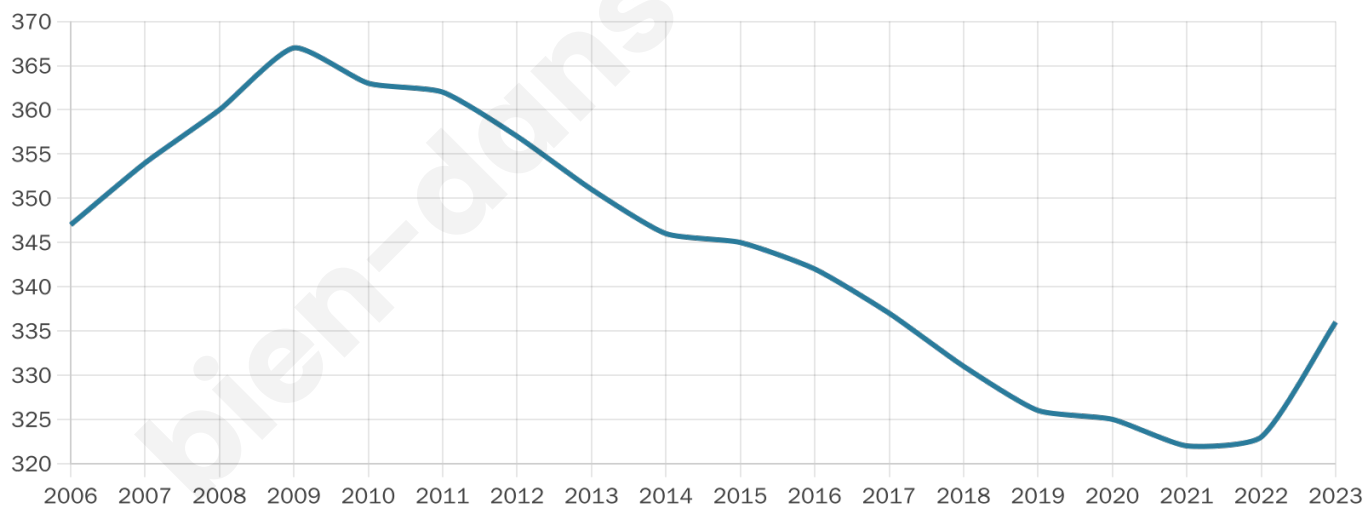

336

Age moyen

46 ans

Pop active

46.4%

Taux chômage

11.4%

Pop densité

37 h/km²

Revenu moyen

21 070 €/an

Evolution du nombre d'habitants

Sources : Institut national de la statistique et des études économiques (insee) selon Les dernières parutions officielles de 2024 portant sur les années 2020, 2021 et 2022.