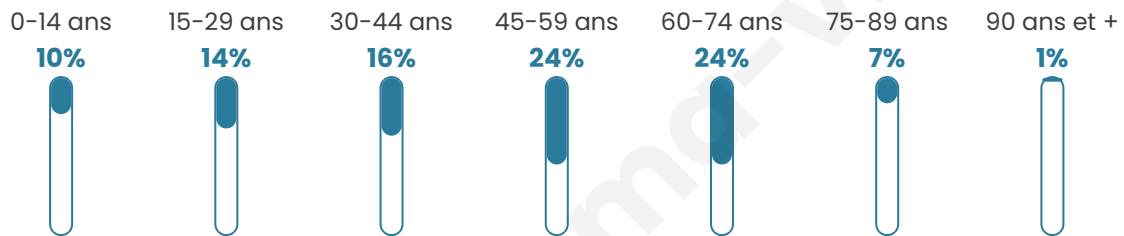

336

Age moyen

46 ans

Pop active

46.4%

Taux chômage

11.4%

Pop densité

37 h/km²

Revenu moyen

21 070 €/an

Evolution du nombre d'habitants

Sources : Institut national de la statistique et des études économiques (insee) selon Les dernières parutions officielles de 2024 portant sur les années 2020, 2021 et 2022.

Tranche d'âge

Activité professionnelle

Niveau de diplôme

Composition des ménages

Profils électoraux

Premier tour

	Marine LE PEN	27.85 %
	Emmanuel MACRON	26.58 %
	Jean-Luc MÉLENCHON	12.66 %
	Jean LASSALLE	11.81 %
	Éric ZEMMOUR	8.86 %
	Valérie PÉCRESSE	4.64 %
	Yannick JADOT	2.95 %
	Nicolas DUPONT-AIGNAN	1.69 %
	Nathalie ARTHAUD	0.84 %
	Fabien ROUSSEL	0.84 %
	Philippe POUTOU	0.84 %
	Anne HIDALGO	0.42 %

302 inscrits

Participation : 79.14%

Votes blancs : 0.84%

Votes nuls : 0.00%

Second tour

	Emmanuel MACRON	52,86 %
	Marine LE PEN	47,14 %

302 inscrits

Participation : 74.17%