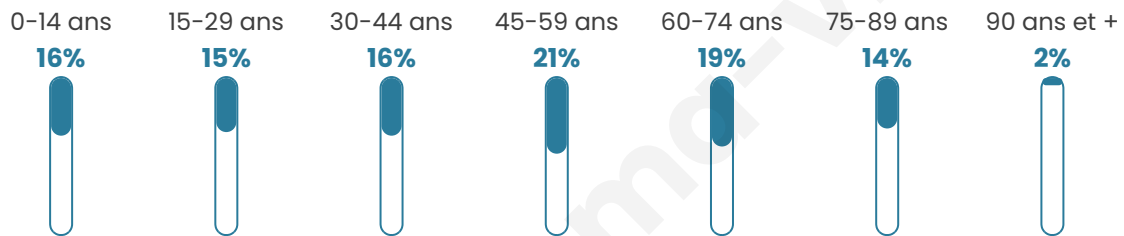

# Statistiques sur la population

Nombre d'habitants

**2 395**

Age moyen

**46 ans**

Pop active

**44.2%**

Taux chômage

**6.9%**

Pop densité

**67 h/km<sup>2</sup>**

Revenu moyen

**22 700 €/an**

## Evolution du nombre d'habitants

Sources : Institut national de la statistique et des études économiques (insee) selon Les dernières parutions officielles de 2024 portant sur les années 2020, 2021 et 2022.

## Tranche d'âge