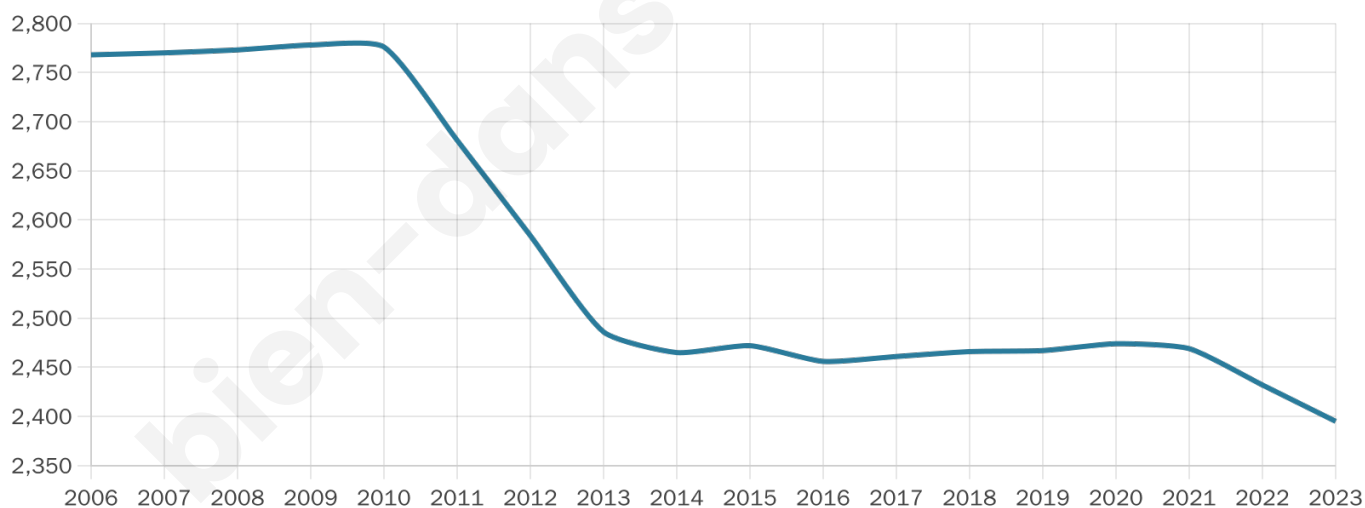

# Statistiques sur la population

Nombre d'habitants

**2 395**

Age moyen

**46 ans**

Pop active

**44.2%**

Taux chômage

**6.9%**

Pop densité

**67 h/km<sup>2</sup>**

Revenu moyen

**22 700 €/an**

## Evolution du nombre d'habitants

Sources : Institut national de la statistique et des études économiques (insee) selon Les dernières parutions officielles de 2024 portant sur les années 2020, 2021 et 2022.