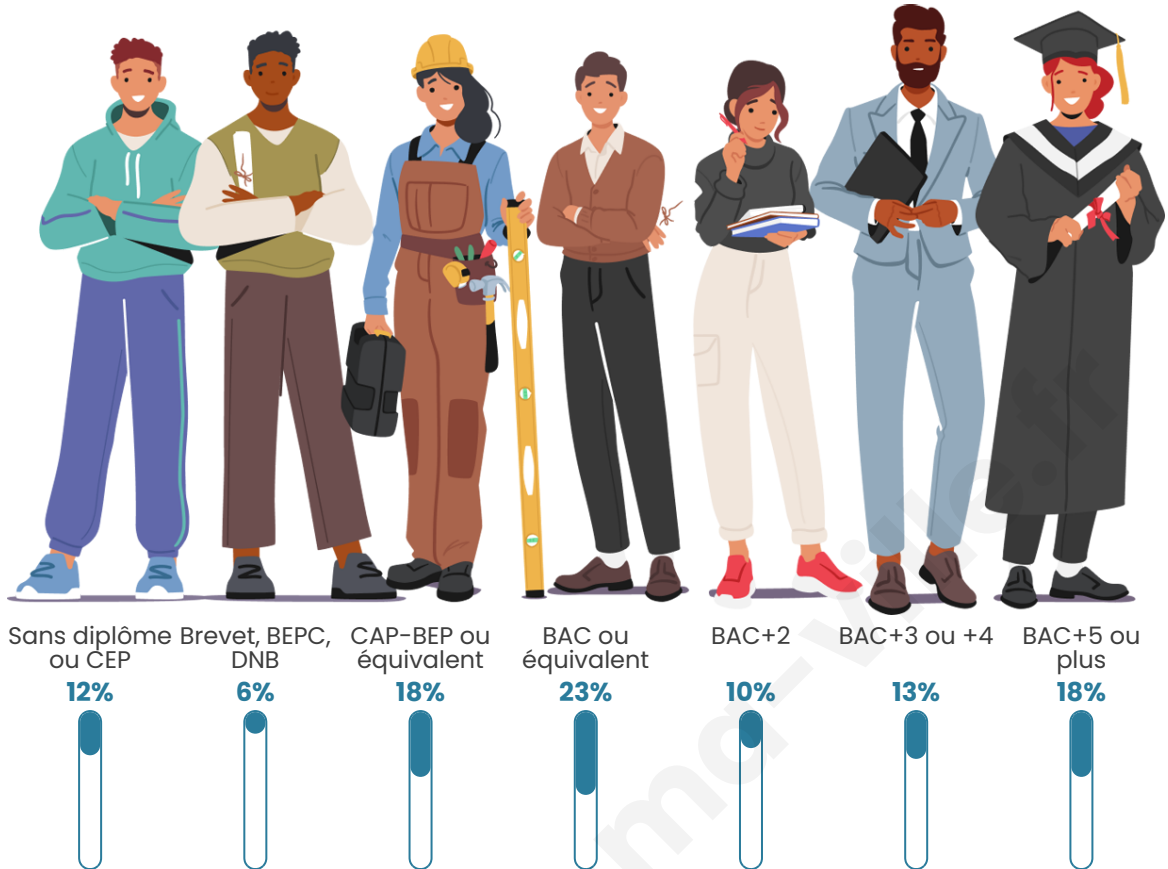

41 ans

Pop active

52.9%

Taux chômage

7.8%

Pop densité

37 h/km²

Revenu moyen

Tranche d'âge

Activité professionnelle

Niveau de diplôme

Composition des ménages

Profils électoraux

Premier tour

	Marine LE PEN	22.22 %
	Jean-Luc MÉLENCHON	21.24 %
	Emmanuel MACRON	18.95 %
	Éric ZEMMOUR	9.48 %
	Jean LASSALLE	6.86 %
	Valérie PÉCRESSÉ	6.54 %
	Yannick JADOT	6.21 %
	Nicolas DUPONT-AIGNAN	3.27 %
	Fabien ROUSSEL	2.61 %
	Anne HIDALGO	0.98 %
	Philippe POUTOU	0.98 %
	Nathalie ARTHAUD	0.65 %