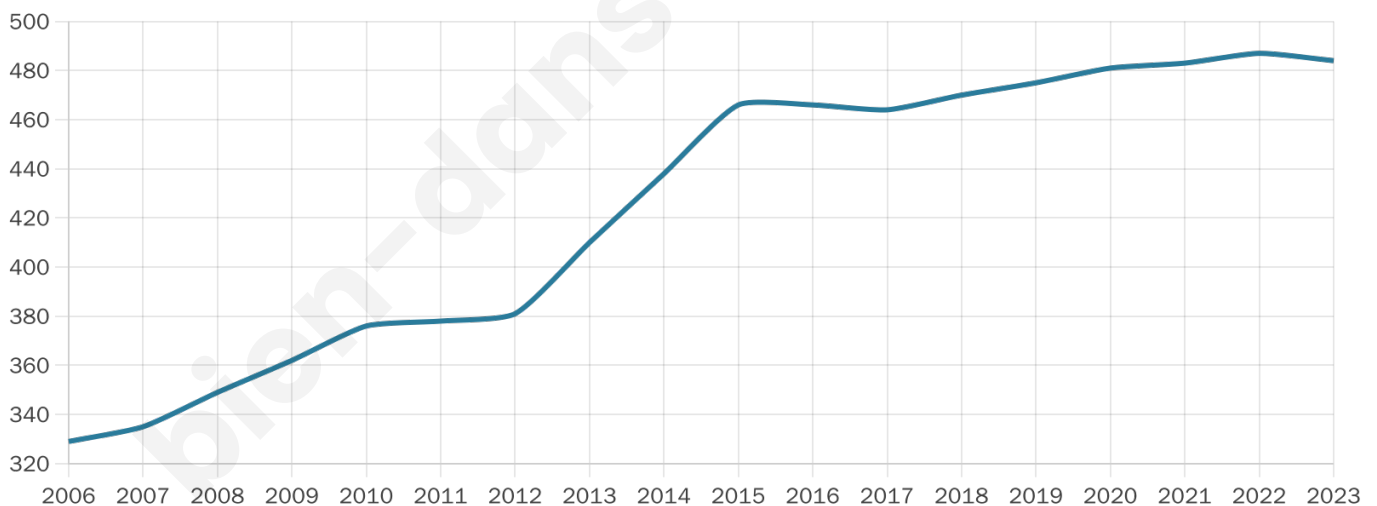

Version web

Ville de Saint-Michel-de-Lanès

Présenté par

BIEN dans ma **VILLE** 

Sommaire

Situation géographique	3
Statistiques sur la population	4
Evolution du nombre d'habitants	4
Tranche d'âge	5
0-14 ans	5
15-29 ans	5
30-44 ans	5
45-59 ans	5
60-74 ans	5
75-89 ans	5
90 ans et +	5
Activité professionnelle	5
Agriculteurs	5
Artisans, Commerçants	5
Cadres et sup.	5
Professions intermédiaires	5
Employé	5
Ouvrier	5
Retraité	5
Autres	5
Niveau de diplôme	6
Sans diplôme ou CEP	6
Brevet, BEPC, DNB	6
CAP-BEP ou équivalent	6
BAC ou équivalent	6
BAC+2	6
BAC+3 ou +4	6
BAC+5 ou plus	6
Composition des ménages	6
Couple sans enfant	6
Couple avec enfant(s)	6
Famille monoparentale	6
Colocation / Autre	6
Personnes seules	6
Profils électoraux	7
Premier tour	7
Sécurité	8
Evolution du nombre d'infractions	8
Pour comparer	9
Services à la population	10
Commerce	10
Éducation	10
Villes autour de Saint-Michel-de-Lanès	12

41 ans

Pop active

52.9%

Taux chômage

7.8%

Pop densité

37 h/km²

Revenu moyen

24 210 €/an

Evolution du nombre d'habitants

Sources : Institut national de la statistique et des études économiques (insee) selon Les dernières parutions officielles de 2024 portant sur les années 2020, 2021 et 2022.