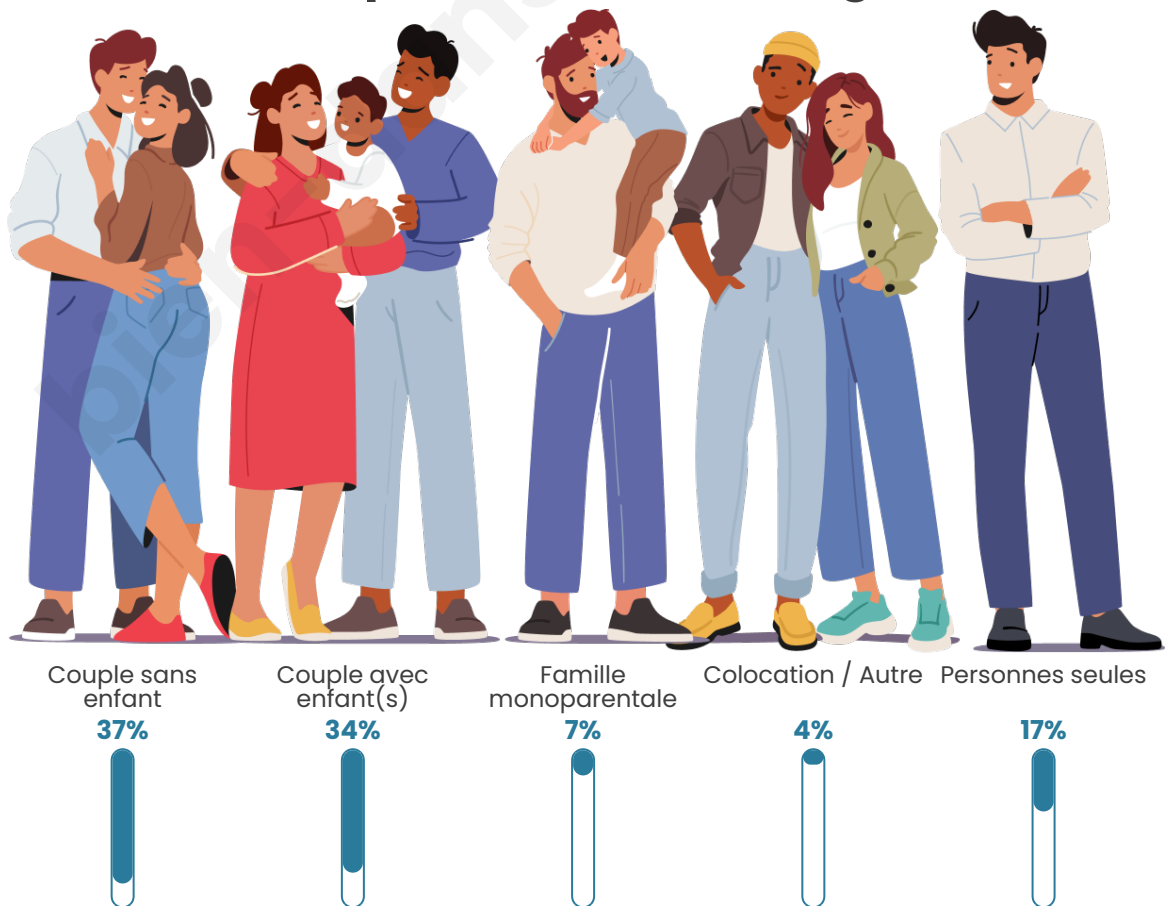

Tranche d'âge

Activité professionnelle

Niveau de diplôme

Composition des ménages

Profils électoraux

Premier tour

	Marine LE PEN	22.22 %
	Jean-Luc MÉLENCHON	21.24 %
	Emmanuel MACRON	18.95 %
	Éric ZEMMOUR	9.48 %
	Jean LASSALLE	6.86 %
	Valérie PÉCRESSÉ	6.54 %
	Yannick JADOT	6.21 %
	Nicolas DUPONT-AIGNAN	3.27 %
	Fabien ROUSSEL	2.61 %
	Anne HIDALGO	0.98 %
	Philippe POUTOU	0.98 %
	Nathalie ARTHAUD	0.65 %