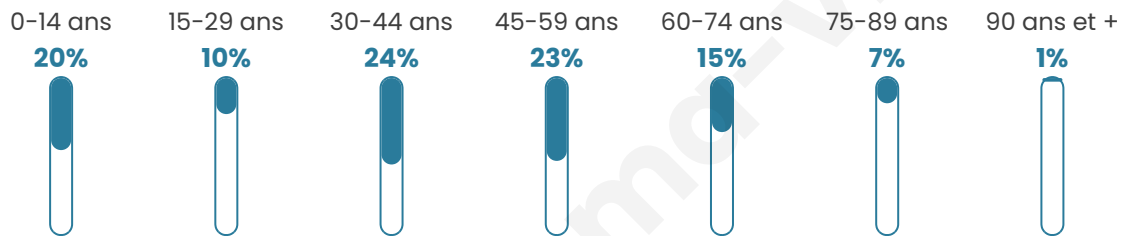

Version web

Ville de Saint-Michel-de-Lanès

Présenté par

BIEN dans ma **VILLE** 

Sommaire

Situation géographique	3
Statistiques sur la population	4
Evolution du nombre d'habitants	4
Tranche d'âge	5
0-14 ans	5
15-29 ans	5
30-44 ans	5
45-59 ans	5
60-74 ans	5
75-89 ans	5
90 ans et +	5
Activité professionnelle	5
Agriculteurs	5
Artisans, Commerçants	5
Cadres et sup.	5
Professions intermédiaires	5
Employé	5
Ouvrier	5
Retraité	5
Autres	5
Niveau de diplôme	6
Sans diplôme ou CEP	6
Brevet, BEPC, DNB	6
CAP-BEP ou équivalent	6
BAC ou équivalent	6
BAC+2	6
BAC+3 ou +4	6
BAC+5 ou plus	6
Composition des ménages	6
Couple sans enfant	6
Couple avec enfant(s)	6
Famille monoparentale	6
Colocation / Autre	6
Personnes seules	6
Profils électoraux	7
Premier tour	7
Sécurité	8
Evolution du nombre d'infractions	8
Pour comparer	9
Services à la population	10
Commerce	10
Éducation	10
Villes autour de Saint-Michel-de-Lanès	12

41 ans

Pop active

52.9%

Taux chômage

7.8%

Pop densité

37 h/km²

Revenu moyen

24 210 €/an

Evolution du nombre d'habitants

Sources : Institut national de la statistique et des études économiques (insee) selon Les dernières parutions officielles de 2024 portant sur les années 2020, 2021 et 2022.

Tranche d'âge

Activité professionnelle

Niveau de diplôme

Composition des ménages

Profils électoraux

Premier tour

	Marine LE PEN	22.22 %
	Jean-Luc MÉLENCHON	21.24 %
	Emmanuel MACRON	18.95 %
	Éric ZEMMOUR	9.48 %
	Jean LASSALLE	6.86 %
	Valérie PÉCRESSÉ	6.54 %
	Yannick JADOT	6.21 %
	Nicolas DUPONT-AIGNAN	3.27 %
	Fabien ROUSSEL	2.61 %
	Anne HIDALGO	0.98 %
	Philippe POUTOU	0.98 %
	Nathalie ARTHAUD	0.65 %