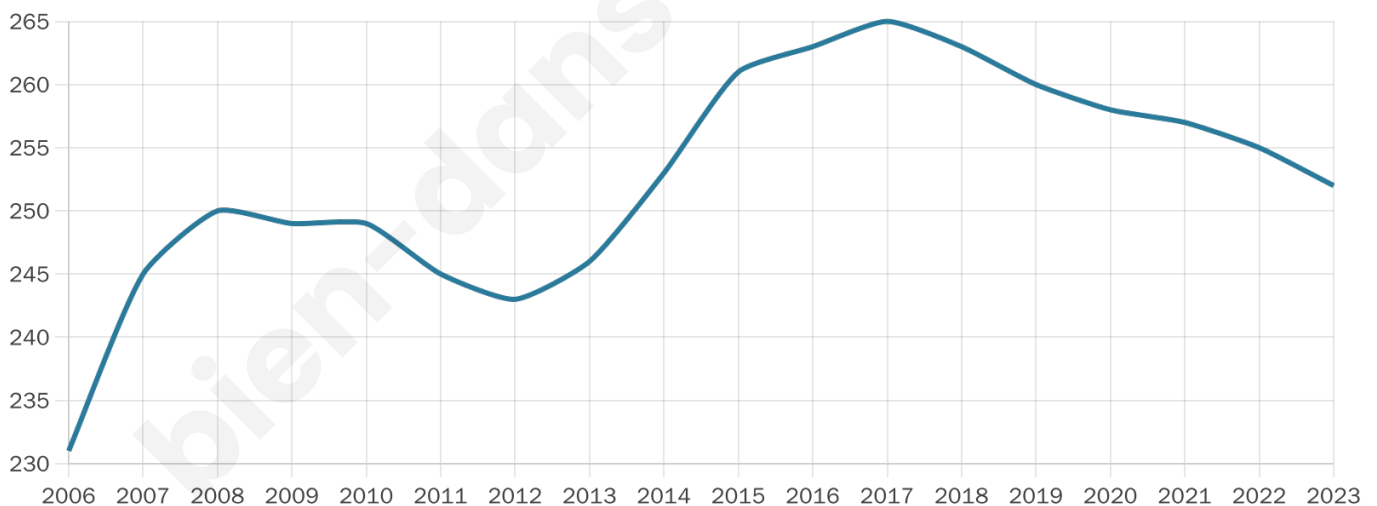

252

Age moyen

40 ans

Pop active

48.4%

Taux chômage

5.6%

Pop densité

19 h/km²

Revenu moyen

22 050 €/an

Evolution du nombre d'habitants

Sources : Institut national de la statistique et des études économiques (insee) selon Les dernières parutions officielles de 2024 portant sur les années 2020, 2021 et 2022.