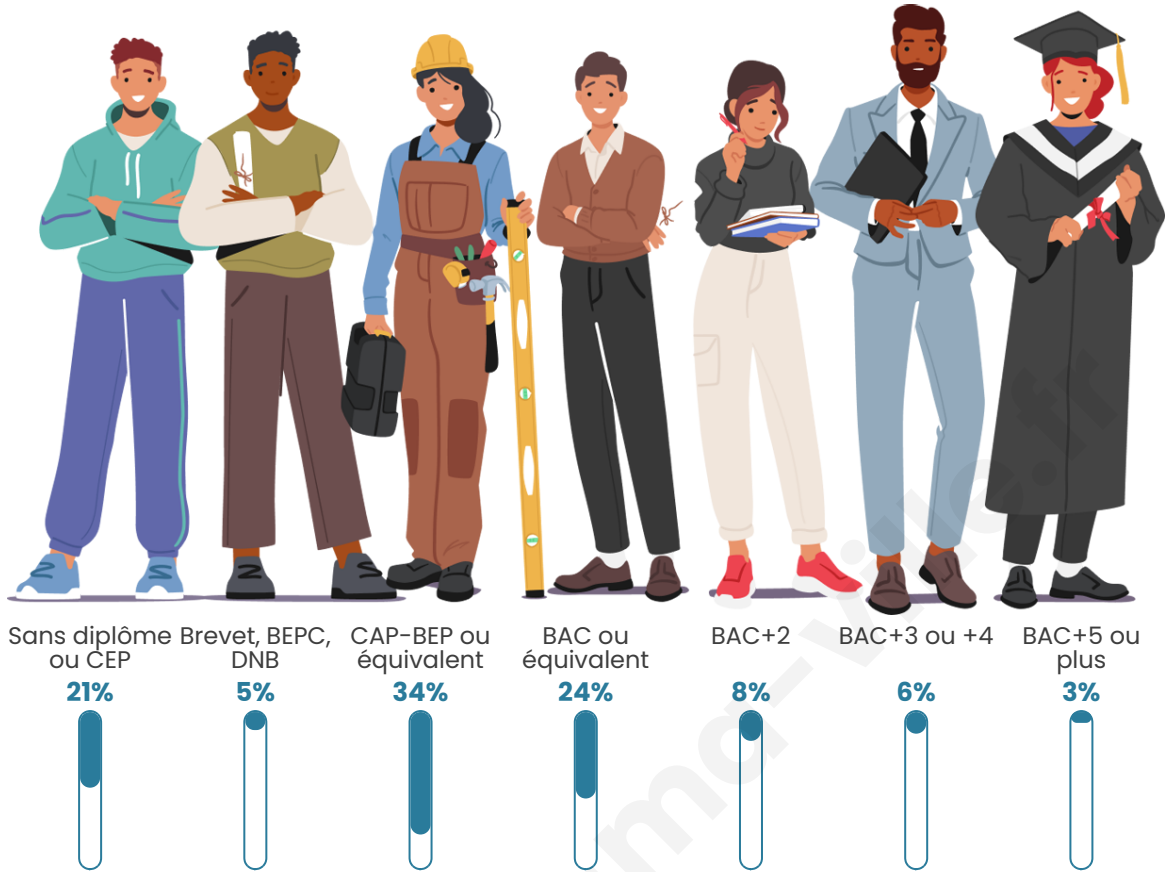

Tranche d'âge

Activité professionnelle

Niveau de diplôme

Composition des ménages

Profils électoraux

Premier tour

	Marine LE PEN	28.99 %
	Emmanuel MACRON	28.26 %
	Jean-Luc MÉLENCHON	17.39 %
	Jean LASSALLE	7.25 %
	Éric ZEMMOUR	5.07 %
	Valérie PÉCRESSE	4.35 %
	Nicolas DUPONT-AIGNAN	3.62 %
	Yannick JADOT	2.90 %
	Fabien ROUSSEL	1.45 %
	Philippe POUTOU	0.72 %
	Nathalie ARTHAUD	0.00 %
	Anne HIDALGO	0.00 %