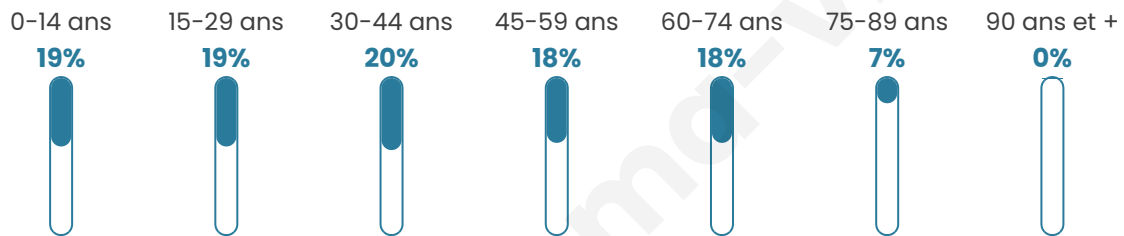

252

Age moyen

40 ans

Pop active

48.4%

Taux chômage

5.6%

Pop densité

19 h/km²

Revenu moyen

22 050 €/an

Evolution du nombre d'habitants

Sources : Institut national de la statistique et des études économiques (insee) selon Les dernières parutions officielles de 2024 portant sur les années 2020, 2021 et 2022.

Tranche d'âge

Activité professionnelle

Niveau de diplôme

Composition des ménages

Profils électoraux

Premier tour

	Marine LE PEN	28.99 %
	Emmanuel MACRON	28.26 %
	Jean-Luc MÉLENCHON	17.39 %
	Jean LASSALLE	7.25 %
	Éric ZEMMOUR	5.07 %
	Valérie PÉCRESSE	4.35 %
	Nicolas DUPONT-AIGNAN	3.62 %
	Yannick JADOT	2.90 %
	Fabien ROUSSEL	1.45 %
	Philippe POUTOU	0.72 %
	Nathalie ARTHAUD	0.00 %
	Anne HIDALGO	0.00 %