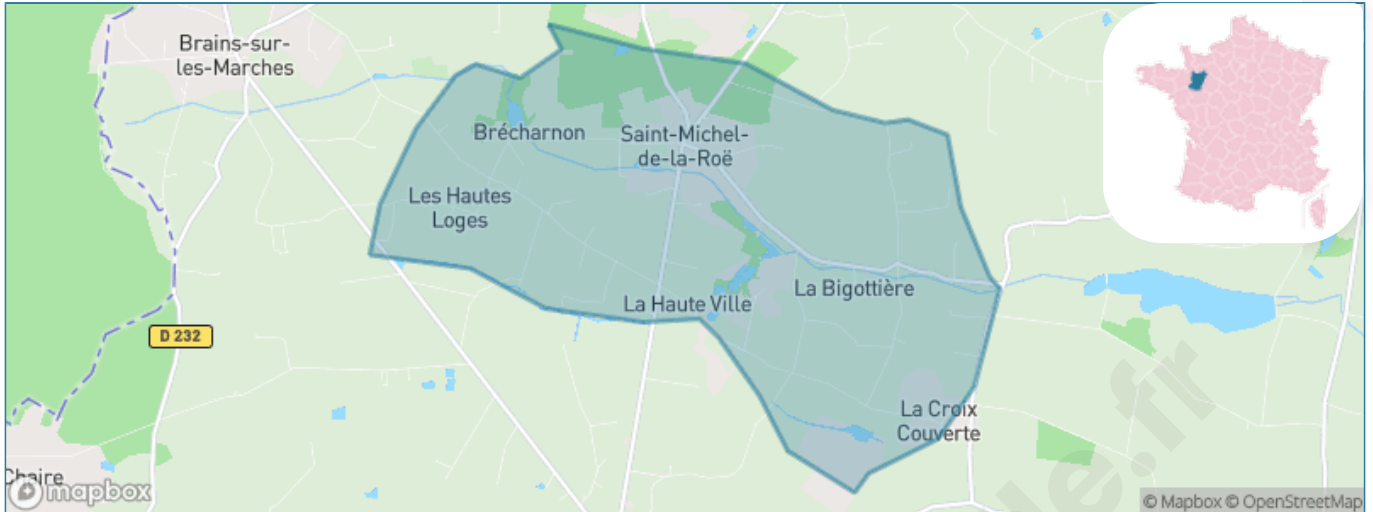

Version web

Ville de Saint-Michel-de- la-Roë

Présenté par

BIEN dans
ma **VILLE** 

Sommaire

Situation géographique	3
Statistiques sur la population	4
Evolution du nombre d'habitants	4
Tranche d'âge	5
0-14 ans	5
15-29 ans	5
30-44 ans	5
45-59 ans	5
60-74 ans	5
75-89 ans	5
90 ans et +	5
Activité professionnelle	5
Agriculteurs	5
Artisans, Commerçants	5
Cadres et sup.	5
Professions intermédiaires	5
Employé	5
Ouvrier	5
Retraité	5
Autres	5
Niveau de diplôme	6
Sans diplôme ou CEP	6
Brevet, BEPC, DNB	6
CAP-BEP ou équivalent	6
BAC ou équivalent	6
BAC+2	6
BAC+3 ou +4	6
BAC+5 ou plus	6
Composition des ménages	6
Couple sans enfant	6
Couple avec enfant(s)	6
Famille monoparentale	6
Colocation / Autre	6
Personnes seules	6
Profils électoraux	7
Premier tour	7
Sécurité	9
Evolution du nombre d'infractions	9
Pour comparer	10
Services à la population	11
Commerce	11
Éducation	11
Villes autour de Saint-Michel-de-la-Roë	13

Situation géographique

i Informations clés

- **Région** : Pays de la Loire
- **Département** : Mayenne
- **Code postal** : 53350
- **Superficie** : 13 km²

Statistiques sur la population

Nombre d'habitants