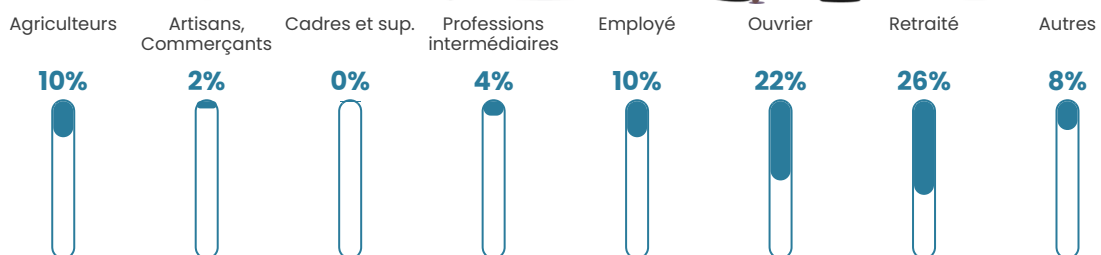

19 h/km²

Revenu moyen

22 050 €/an

Evolution du nombre d'habitants

Sources : Institut national de la statistique et des études économiques (insee) selon Les dernières parutions officielles de 2024 portant sur les années 2020, 2021 et 2022.

Tranche d'âge

Activité professionnelle

Niveau de diplôme

Composition des ménages

Profils électoraux

Premier tour

	Marine LE PEN	28.99 %
	Emmanuel MACRON	28.26 %
	Jean-Luc MÉLENCHON	17.39 %
	Jean LASSALLE	7.25 %
	Éric ZEMMOUR	5.07 %
	Valérie PÉCRESSE	4.35 %
	Nicolas DUPONT-AIGNAN	3.62 %
	Yannick JADOT	2.90 %
	Fabien ROUSSEL	1.45 %
	Philippe POUTOU	0.72 %
	Nathalie ARTHAUD	0.00 %
	Anne HIDALGO	0.00 %