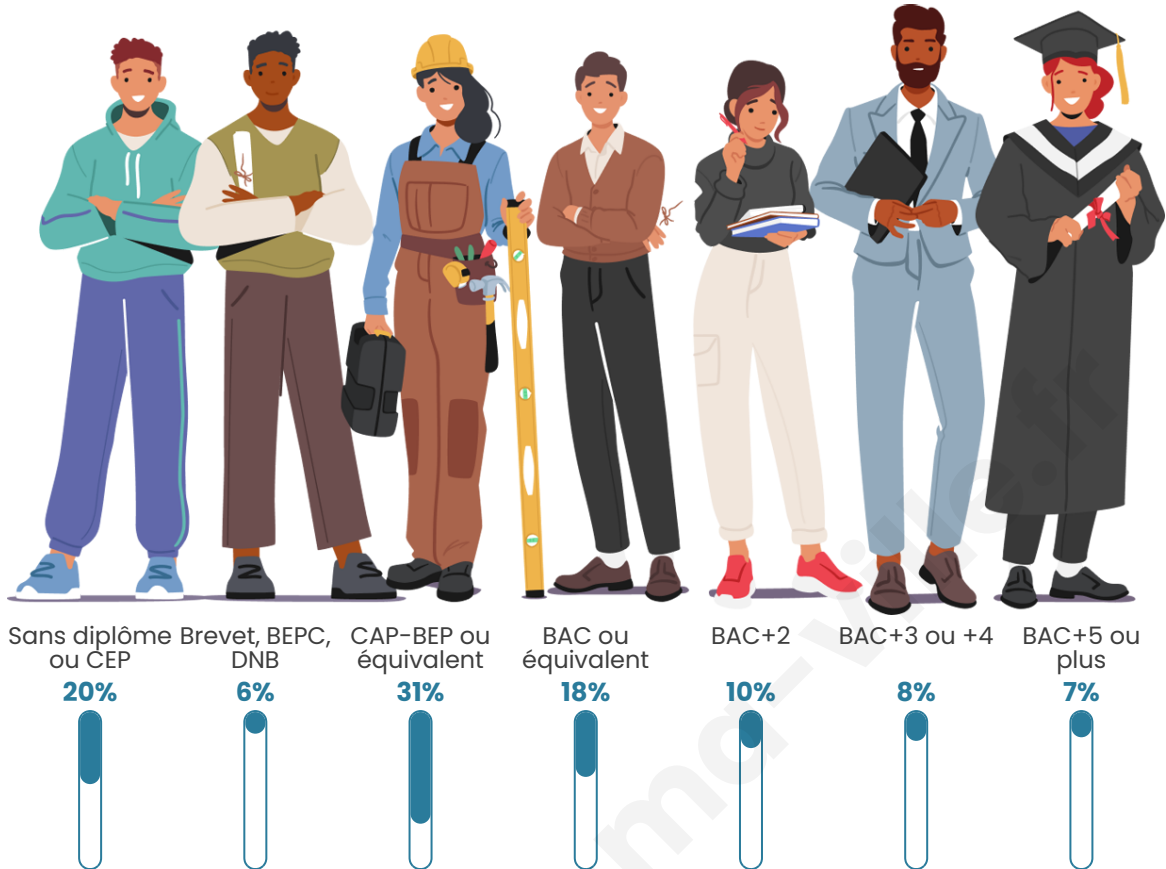

509

Age moyen

44 ans

Pop active

53.4%

Taux chômage

9.7%

Pop densité

Tranche d'âge

Activité professionnelle

Niveau de diplôme

Composition des ménages

Profils électoraux

Premier tour

	Marine LE PEN	31.21 %
	Emmanuel MACRON	20.38 %
	Jean-Luc MÉLENCHON	18.15 %
	Éric ZEMMOUR	7.96 %
	Jean LASSALLE	6.05 %
	Valérie PÉCRESSE	3.50 %
	Yannick JADOT	3.18 %
	Nicolas DUPONT-AIGNAN	3.18 %
	Fabien ROUSSEL	2.87 %
	Anne HIDALGO	1.91 %
	Philippe POUTOU	1.27 %
	Nathalie ARTHAUD	0.32 %