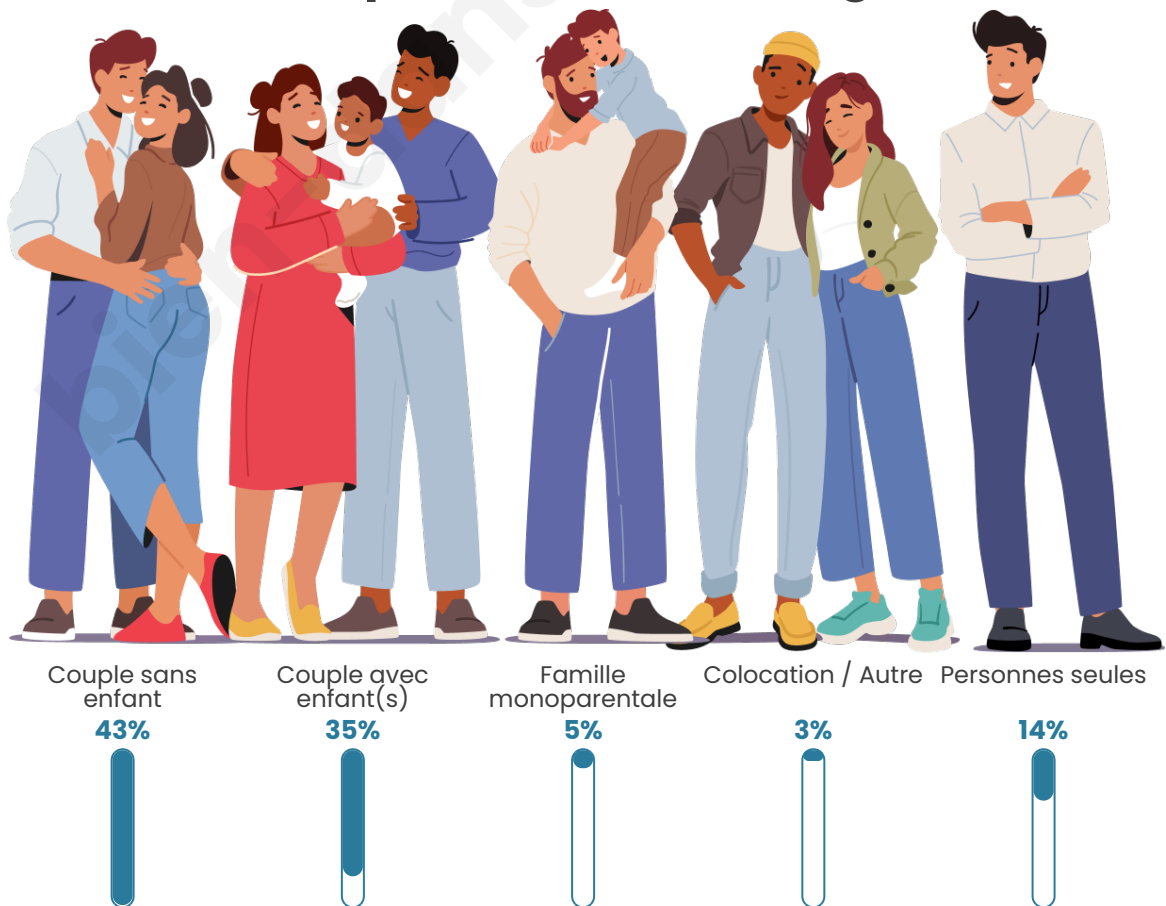

Tranche d'âge

Activité professionnelle

Niveau de diplôme

Composition des ménages

Profils électoraux

Premier tour

	Marine LE PEN	31.21 %
	Emmanuel MACRON	20.38 %
	Jean-Luc MÉLENCHON	18.15 %
	Éric ZEMMOUR	7.96 %
	Jean LASSALLE	6.05 %
	Valérie PÉCRESSE	3.50 %
	Yannick JADOT	3.18 %
	Nicolas DUPONT-AIGNAN	3.18 %
	Fabien ROUSSEL	2.87 %
	Anne HIDALGO	1.91 %
	Philippe POUTOU	1.27 %
	Nathalie ARTHAUD	0.32 %