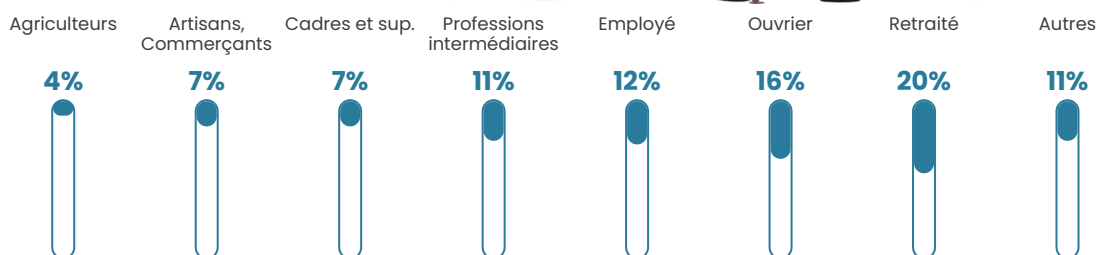

509

Age moyen

44 ans

Pop active

53.4%

Taux chômage

9.7%

Pop densité

102 h/km²

Revenu moyen

22 410 €/an

Evolution du nombre d'habitants

Sources : Institut national de la statistique et des études économiques (insee) selon Les dernières parutions officielles de 2024 portant sur les années 2020, 2021 et 2022.

Tranche d'âge

Activité professionnelle

Niveau de diplôme

Composition des ménages

Profils électoraux

Premier tour

	Marine LE PEN	31.21 %
	Emmanuel MACRON	20.38 %
	Jean-Luc MÉLENCHON	18.15 %
	Éric ZEMMOUR	7.96 %
	Jean LASSALLE	6.05 %
	Valérie PÉCRESSE	3.50 %
	Yannick JADOT	3.18 %
	Nicolas DUPONT-AIGNAN	3.18 %
	Fabien ROUSSEL	2.87 %
	Anne HIDALGO	1.91 %
	Philippe POUTOU	1.27 %
	Nathalie ARTHAUD	0.32 %