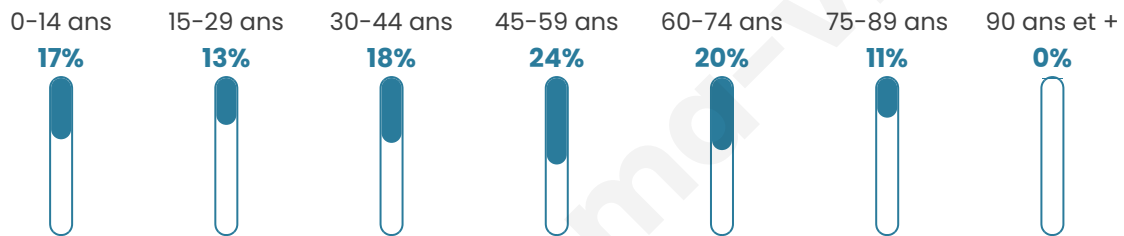

509

Age moyen

44 ans

Pop active

53.4%

Taux chômage

9.7%

Pop densité

102 h/km²

Revenu moyen

22 410 €/an

Evolution du nombre d'habitants

Sources : Institut national de la statistique et des études économiques (insee) selon Les dernières parutions officielles de 2024 portant sur les années 2020, 2021 et 2022.

Tranche d'âge

Activité professionnelle

Niveau de diplôme

Composition des ménages

Profils électoraux

Premier tour

	Marine LE PEN	31.21 %
	Emmanuel MACRON	20.38 %
	Jean-Luc MÉLENCHON	18.15 %
	Éric ZEMMOUR	7.96 %
	Jean LASSALLE	6.05 %
	Valérie PÉCRESSE	3.50 %
	Yannick JADOT	3.18 %
	Nicolas DUPONT-AIGNAN	3.18 %
	Fabien ROUSSEL	2.87 %
	Anne HIDALGO	1.91 %
	Philippe POUTOU	1.27 %
	Nathalie ARTHAUD	0.32 %

397 inscrits

Participation : 80.86%

Votes blancs : 1.87%

Votes nuls : 0.31%

Second tour

	Emmanuel MACRON	48,73 %
	Marine LE PEN	51,27 %

398 inscrits

Participation : 76.38%