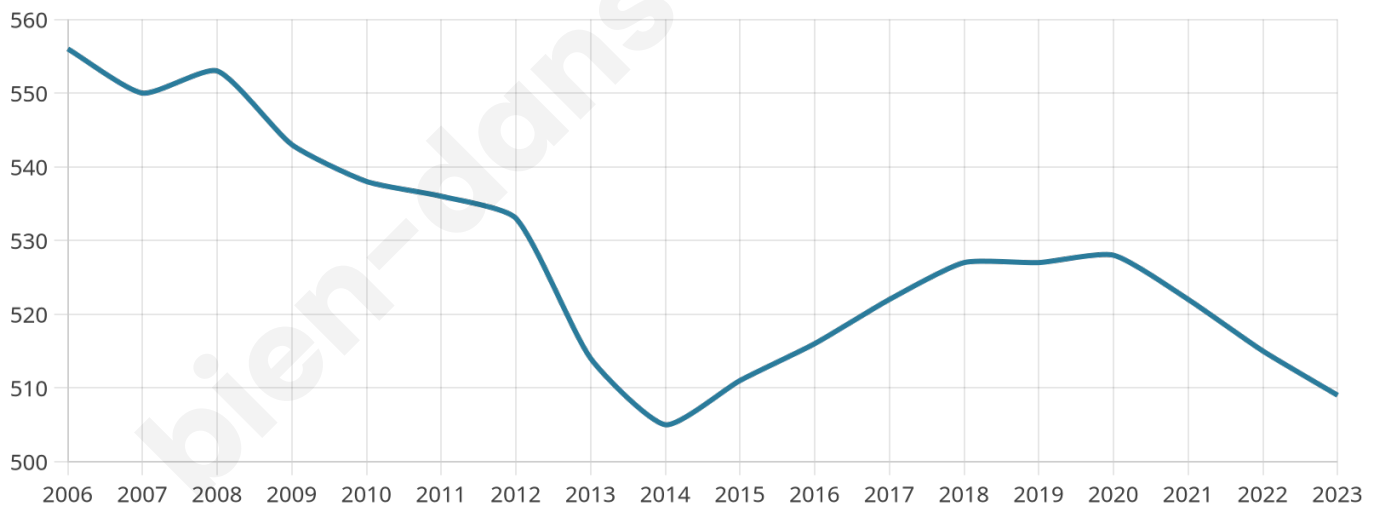

509

Age moyen

44 ans

Pop active

53.4%

Taux chômage

9.7%

Pop densité

102 h/km²

Revenu moyen

22 410 €/an

Evolution du nombre d'habitants

Sources : Institut national de la statistique et des études économiques (insee) selon Les dernières parutions officielles de 2024 portant sur les années 2020, 2021 et 2022.