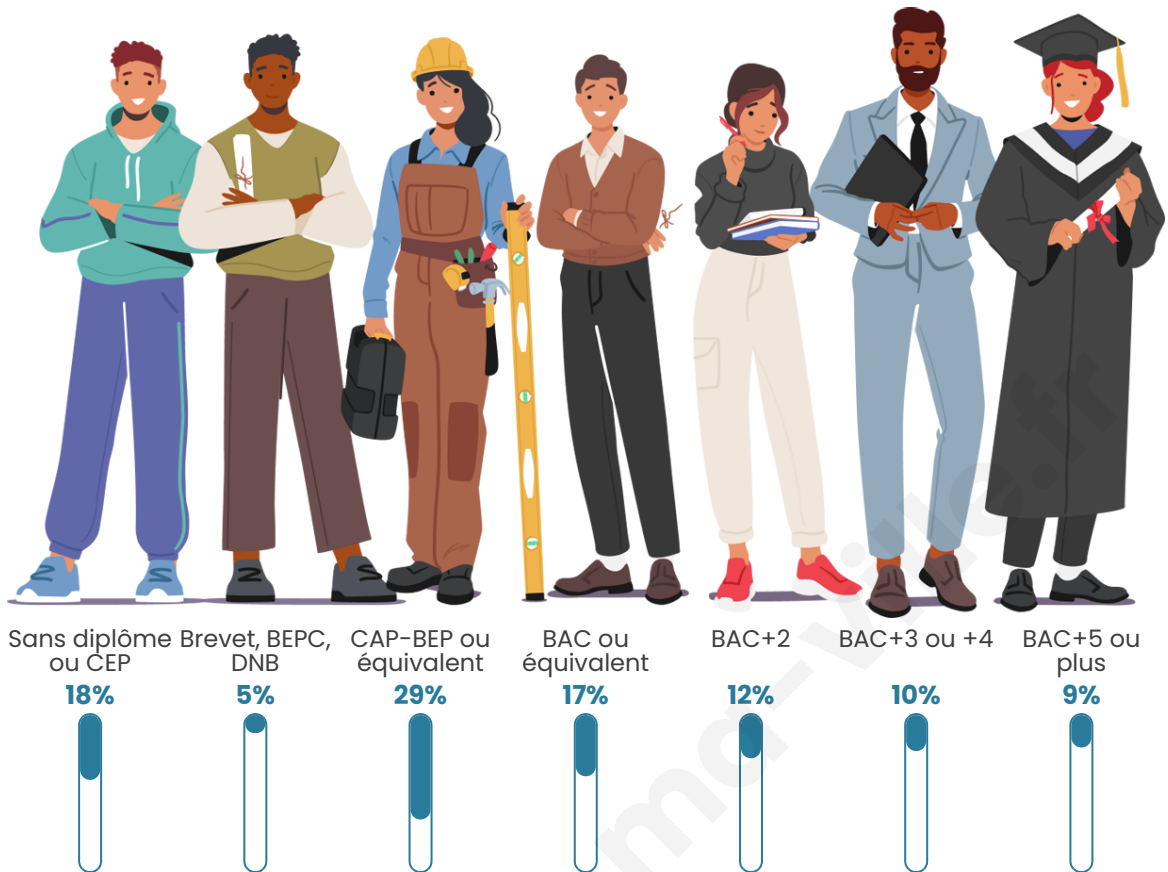

373

Age moyen

49 ans

Pop active

42.1%

Taux chômage

6.6%

Pop densité

Tranche d'âge

Activité professionnelle

Niveau de diplôme

Composition des ménages

Profils électoraux

Premier tour

	Emmanuel MACRON	22.57 %
	Marine LE PEN	20.23 %
	Jean-Luc MÉLENCHON	17.90 %
	Éric ZEMMOUR	14.40 %
	Yannick JADOT	5.84 %
	Valérie PÉCRESE	5.84 %
	Jean LASSALLE	5.45 %
	Fabien ROUSSEL	3.50 %
	Anne HIDALGO	3.11 %
	Nicolas DUPONT-AIGNAN	0.78 %
	Philippe POUTOU	0.39 %
	Nathalie ARTHAUD	0.00 %