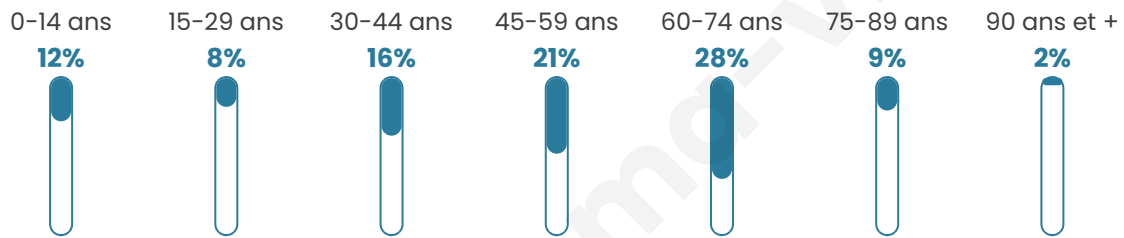

373

Age moyen

49 ans

Pop active

42.1%

Taux chômage

6.6%

Pop densité

23 h/km²

Revenu moyen

21 280 €/an

Evolution du nombre d'habitants

Sources : Institut national de la statistique et des études économiques (insee) selon Les dernières parutions officielles de 2024 portant sur les années 2020, 2021 et 2022.

Tranche d'âge

Activité professionnelle

Niveau de diplôme

Composition des ménages

Profils électoraux

Premier tour

	Emmanuel MACRON	22.57 %
	Marine LE PEN	20.23 %
	Jean-Luc MÉLENCHON	17.90 %
	Éric ZEMMOUR	14.40 %
	Yannick JADOT	5.84 %
	Valérie PÉCRESE	5.84 %
	Jean LASSALLE	5.45 %
	Fabien ROUSSEL	3.50 %
	Anne HIDALGO	3.11 %
	Nicolas DUPONT-AIGNAN	0.78 %
	Philippe POUTOU	0.39 %
	Nathalie ARTHAUD	0.00 %

335 inscrits

Participation : 77.91%

Votes blancs : 1.53%

Votes nuls : 0.00%

Second tour

	Emmanuel MACRON	52,16 %
	Marine LE PEN	47,84 %

334 inscrits

Participation : 76.35%