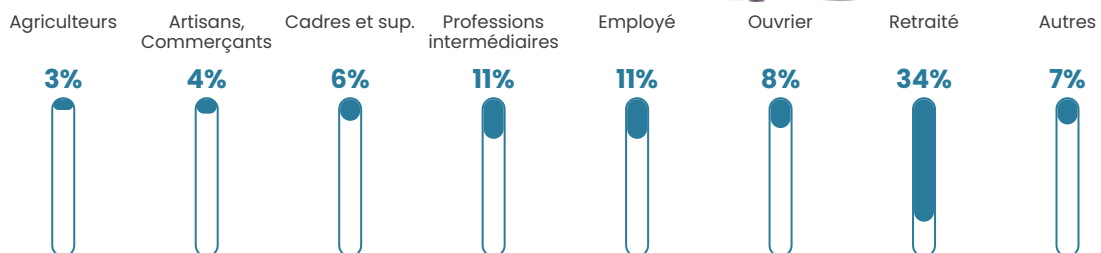

23 h/km²

Revenu moyen

21 280 €/an

Evolution du nombre d'habitants

Sources : Institut national de la statistique et des études économiques (insee) selon Les dernières parutions officielles de 2024 portant sur les années 2020, 2021 et 2022.

Tranche d'âge

Activité professionnelle

Niveau de diplôme

Composition des ménages

Profils électoraux

Premier tour

	Emmanuel MACRON	22.57 %
	Marine LE PEN	20.23 %
	Jean-Luc MÉLENCHON	17.90 %
	Éric ZEMMOUR	14.40 %
	Yannick JADOT	5.84 %
	Valérie PÉCRESE	5.84 %
	Jean LASSALLE	5.45 %
	Fabien ROUSSEL	3.50 %
	Anne HIDALGO	3.11 %
	Nicolas DUPONT-AIGNAN	0.78 %
	Philippe POUTOU	0.39 %
	Nathalie ARTHAUD	0.00 %