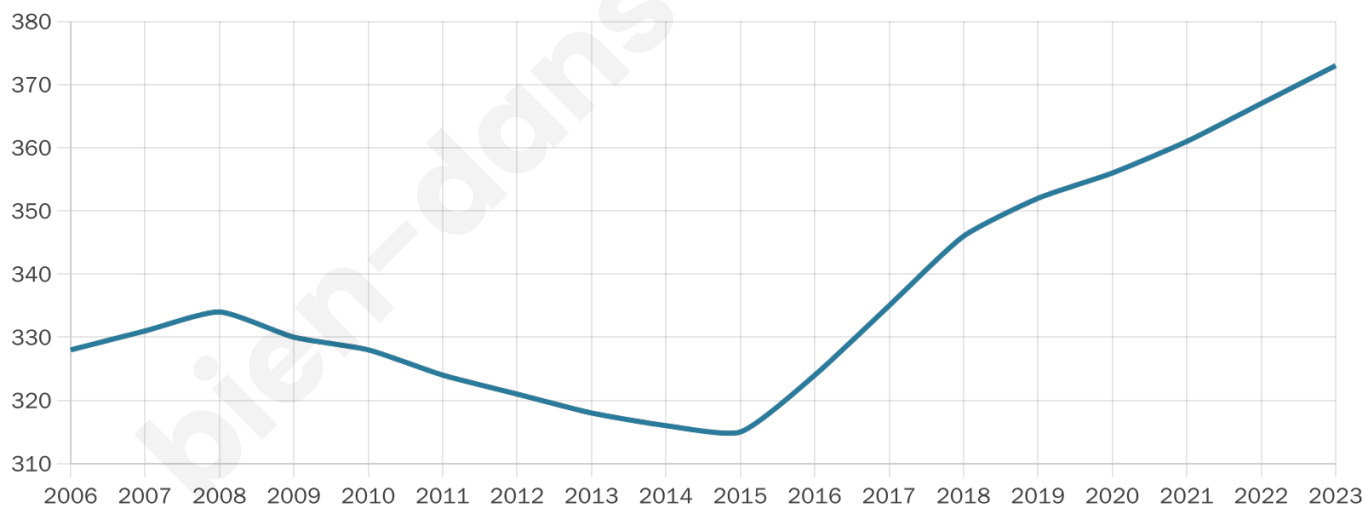

373

Age moyen

49 ans

Pop active

42.1%

Taux chômage

6.6%

Pop densité

23 h/km²

Revenu moyen

21 280 €/an

Evolution du nombre d'habitants

Sources : Institut national de la statistique et des études économiques (insee) selon Les dernières parutions officielles de 2024 portant sur les années 2020, 2021 et 2022.