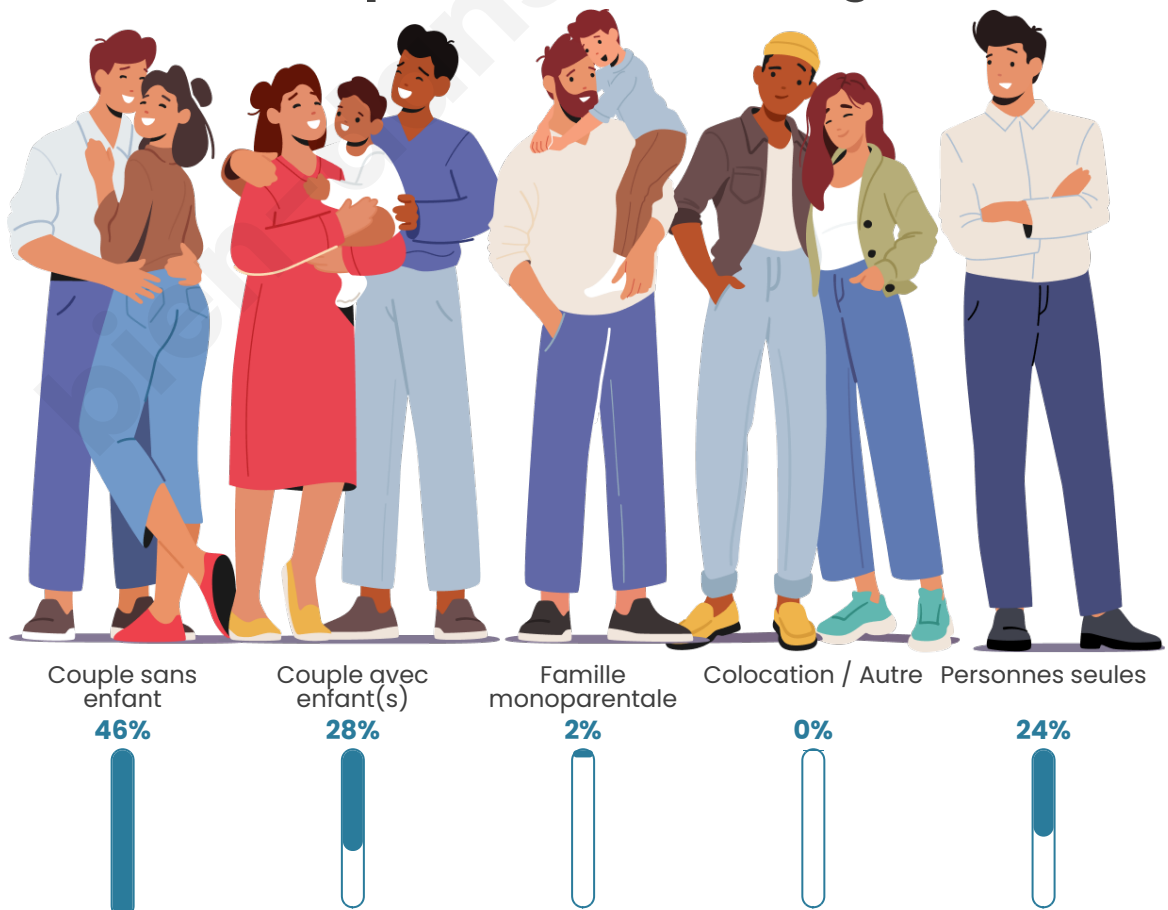

Tranche d'âge

Activité professionnelle

Niveau de diplôme

Composition des ménages

Profils électoraux

Premier tour

	Emmanuel MACRON	22.57 %
	Marine LE PEN	20.23 %
	Jean-Luc MÉLENCHON	17.90 %
	Éric ZEMMOUR	14.40 %
	Yannick JADOT	5.84 %
	Valérie PÉCRESE	5.84 %
	Jean LASSALLE	5.45 %
	Fabien ROUSSEL	3.50 %
	Anne HIDALGO	3.11 %
	Nicolas DUPONT-AIGNAN	0.78 %
	Philippe POUTOU	0.39 %
	Nathalie ARTHAUD	0.00 %