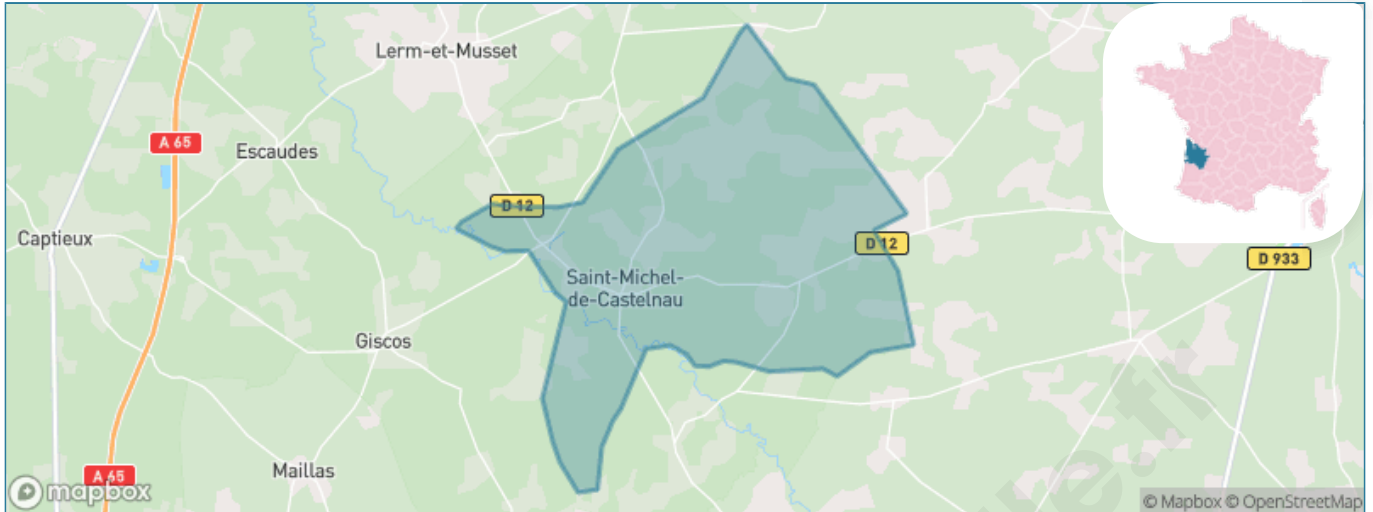

Version web

Ville de Saint-Michel-de-Castelnau

Présenté par

BIEN dans ma **VILLE** 

Sommaire

Situation géographique	3
Statistiques sur la population	4
Evolution du nombre d'habitants	4
Tranche d'âge	5
0-14 ans	5
15-29 ans	5
30-44 ans	5
45-59 ans	5
60-74 ans	5
75-89 ans	5
90 ans et +	5
Activité professionnelle	5
Agriculteurs	5
Artisans, Commerçants	5
Cadres et sup.	5
Professions intermédiaires	5
Employé	5
Ouvrier	5
Retraité	5
Autres	5
Niveau de diplôme	6
Sans diplôme ou CEP	6
Brevet, BEPC, DNB	6
CAP-BEP ou équivalent	6
BAC ou équivalent	6
BAC+2	6
BAC+3 ou +4	6
BAC+5 ou plus	6
Composition des ménages	6
Couple sans enfant	6
Couple avec enfant(s)	6
Famille monoparentale	6
Colocation / Autre	6
Personnes seules	6
Profils électoraux	7
Premier tour	7
Sécurité	8
Evolution du nombre d'infractions	8
Pour comparer	9
Services à la population	10
Commerce	10
Éducation	10
Villes autour de Saint-Michel-de-Castelnaud	11

Situation géographique

i Informations clés

- **Région** : Nouvelle-Aquitaine
- **Département** : Gironde
- **Code postal** : 33840
- **Superficie** : 42 km²

Statistiques sur la population

Nombre d'habitants