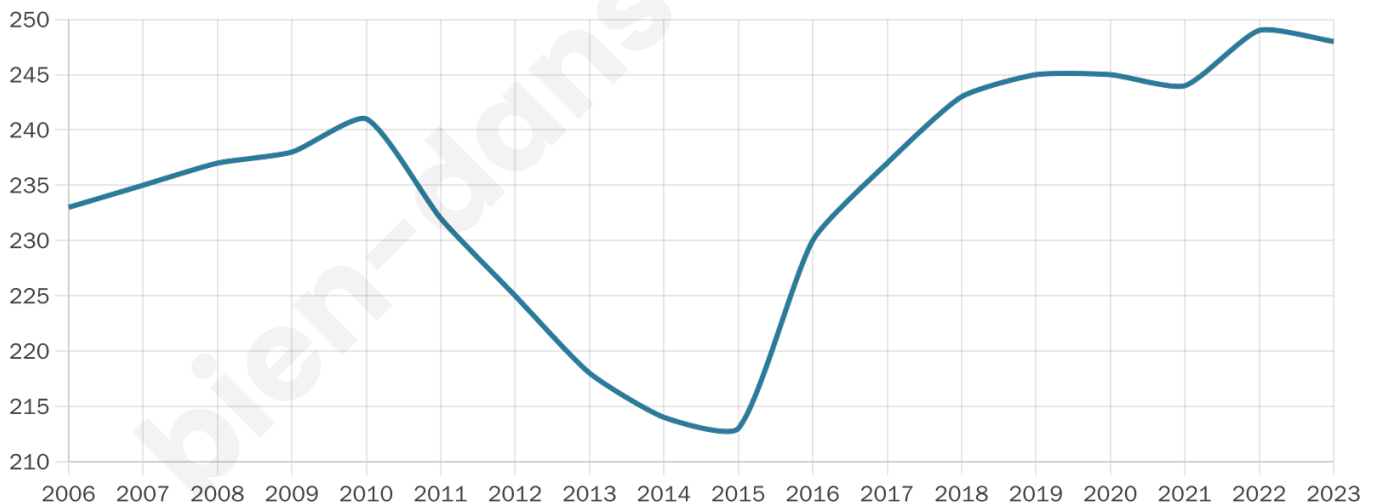

248

Age moyen

47 ans

Pop active

42.7%

Taux chômage

16.9%

Pop densité

6 h/km²

Revenu moyen

20 280 €/an

Evolution du nombre d'habitants

Sources : Institut national de la statistique et des études économiques (insee) selon Les dernières parutions officielles de 2024 portant sur les années 2020, 2021 et 2022.