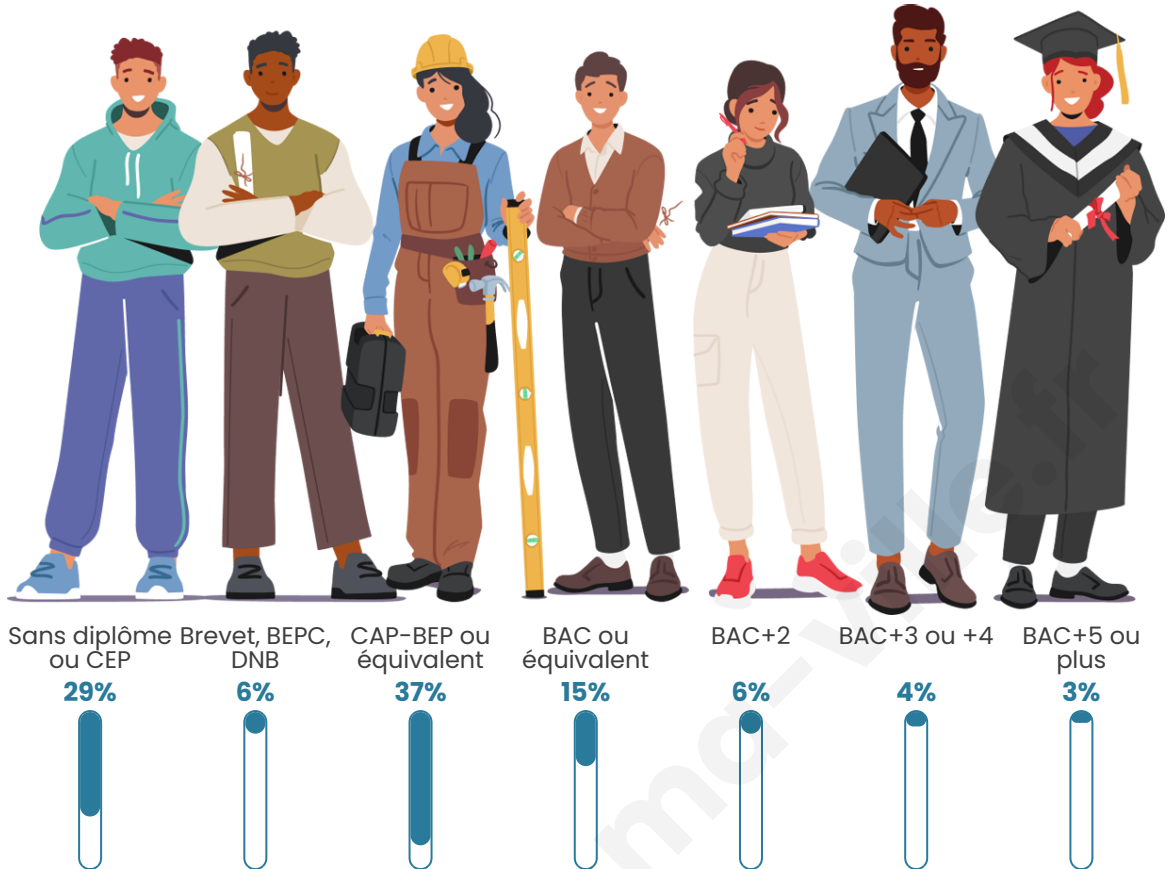

248

Age moyen

47 ans

Pop active

42.7%

Taux chômage

16.9%

Pop densité

Tranche d'âge

Activité professionnelle

Niveau de diplôme

Composition des ménages

Profils électoraux

Premier tour

	Marine LE PEN	30.82 %
	Jean-Luc MÉLENCHON	22.01 %
	Emmanuel MACRON	18.24 %
	Jean LASSALLE	11.32 %
	Anne HIDALGO	5.66 %
	Éric ZEMMOUR	3.77 %
	Fabien ROUSSEL	3.14 %
	Nicolas DUPONT-AIGNAN	2.52 %
	Valérie PÉCRESSE	1.26 %
	Philippe POUTOU	1.26 %
	Nathalie ARTHAUD	0.00 %
	Yannick JADOT	0.00 %