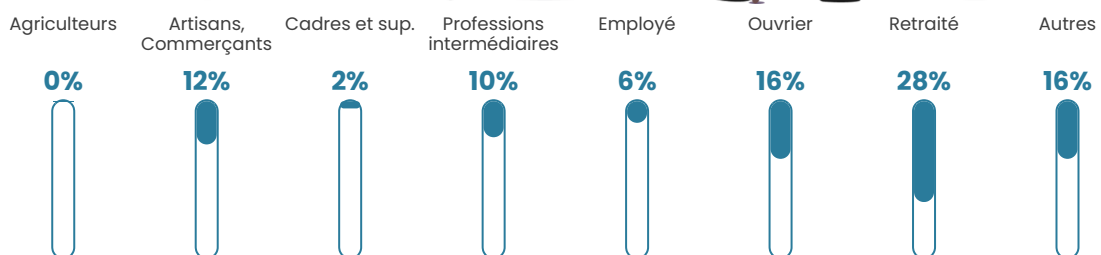

6 h/km²

Revenu moyen

20 280 €/an

Evolution du nombre d'habitants

Sources : Institut national de la statistique et des études économiques (insee) selon Les dernières parutions officielles de 2024 portant sur les années 2020, 2021 et 2022.

Tranche d'âge

Activité professionnelle

Niveau de diplôme

Composition des ménages

Profils électoraux

Premier tour

	Marine LE PEN	30.82 %
	Jean-Luc MÉLENCHON	22.01 %
	Emmanuel MACRON	18.24 %
	Jean LASSALLE	11.32 %
	Anne HIDALGO	5.66 %
	Éric ZEMMOUR	3.77 %
	Fabien ROUSSEL	3.14 %
	Nicolas DUPONT-AIGNAN	2.52 %
	Valérie PÉCRESSE	1.26 %
	Philippe POUTOU	1.26 %
	Nathalie ARTHAUD	0.00 %
	Yannick JADOT	0.00 %