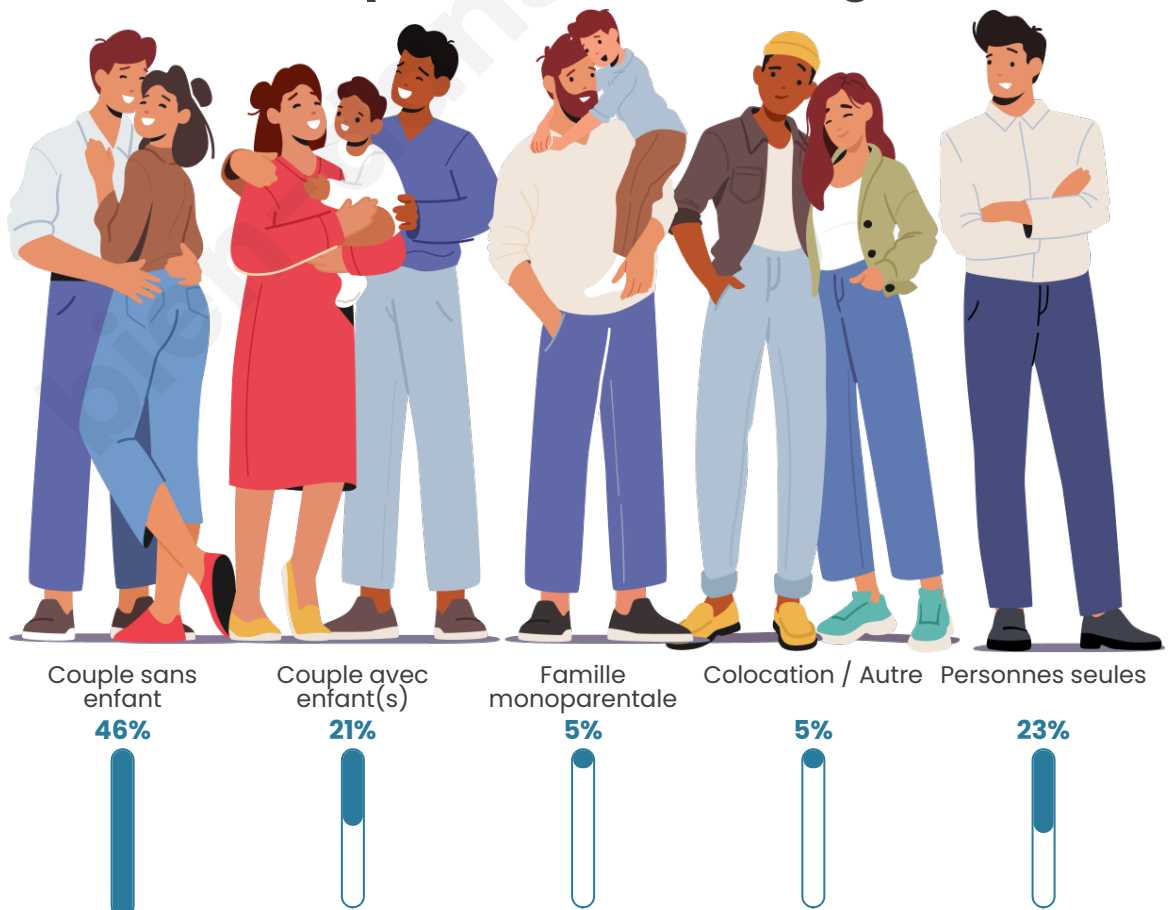

Tranche d'âge

Activité professionnelle

Niveau de diplôme

Composition des ménages

Profils électoraux

Premier tour

	Marine LE PEN	30.82 %
	Jean-Luc MÉLENCHON	22.01 %
	Emmanuel MACRON	18.24 %
	Jean LASSALLE	11.32 %
	Anne HIDALGO	5.66 %
	Éric ZEMMOUR	3.77 %
	Fabien ROUSSEL	3.14 %
	Nicolas DUPONT-AIGNAN	2.52 %
	Valérie PÉCRESSE	1.26 %
	Philippe POUTOU	1.26 %
	Nathalie ARTHAUD	0.00 %
	Yannick JADOT	0.00 %