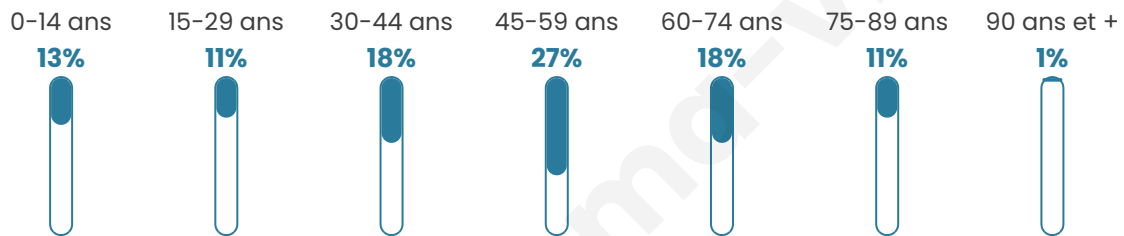

248

Age moyen

47 ans

Pop active

42.7%

Taux chômage

16.9%

Pop densité

6 h/km²

Revenu moyen

20 280 €/an

Evolution du nombre d'habitants

Sources : Institut national de la statistique et des études économiques (insee) selon Les dernières parutions officielles de 2024 portant sur les années 2020, 2021 et 2022.

Tranche d'âge

Activité professionnelle

Niveau de diplôme

Composition des ménages

Profils électoraux

Premier tour

	Marine LE PEN	30.82 %
	Jean-Luc MÉLENCHON	22.01 %
	Emmanuel MACRON	18.24 %
	Jean LASSALLE	11.32 %
	Anne HIDALGO	5.66 %
	Éric ZEMMOUR	3.77 %
	Fabien ROUSSEL	3.14 %
	Nicolas DUPONT-AIGNAN	2.52 %
	Valérie PÉCRESSE	1.26 %
	Philippe POUTOU	1.26 %
	Nathalie ARTHAUD	0.00 %
	Yannick JADOT	0.00 %

182 inscrits

Participation : 87.36%
Votes blancs : 0.00%
Votes nuls : 0.00%

Second tour

	Emmanuel MACRON	36,57 %
	Marine LE PEN	63,43 %

182 inscrits

Participation : 79.67%
Votes blancs : 4.83%
Votes nuls : 2.76%