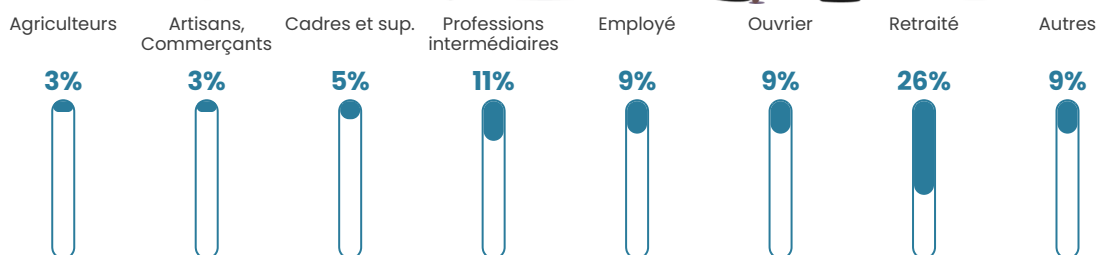

24 330 €/an

Evolution du nombre d'habitants

Sources : Institut national de la statistique et des études économiques (insee) selon Les dernières parutions officielles de 2024 portant sur les années 2020, 2021 et 2022.

Tranche d'âge

Activité professionnelle

Niveau de diplôme

Composition des ménages

Profils électoraux

Premier tour

	Marine LE PEN	27.96 %
	Emmanuel MACRON	25.06 %
	Jean-Luc MÉLENCHON	14.09 %
	Éric ZEMMOUR	12.53 %
	Jean LASSALLE	4.92 %
	Anne HIDALGO	3.80 %
	Yannick JADOT	3.13 %
	Valérie PÉCRESSE	3.13 %
	Fabien ROUSSEL	2.68 %
	Nicolas DUPONT-AIGNAN	2.01 %
	Philippe POUTOU	0.45 %
	Nathalie ARTHAUD	0.22 %