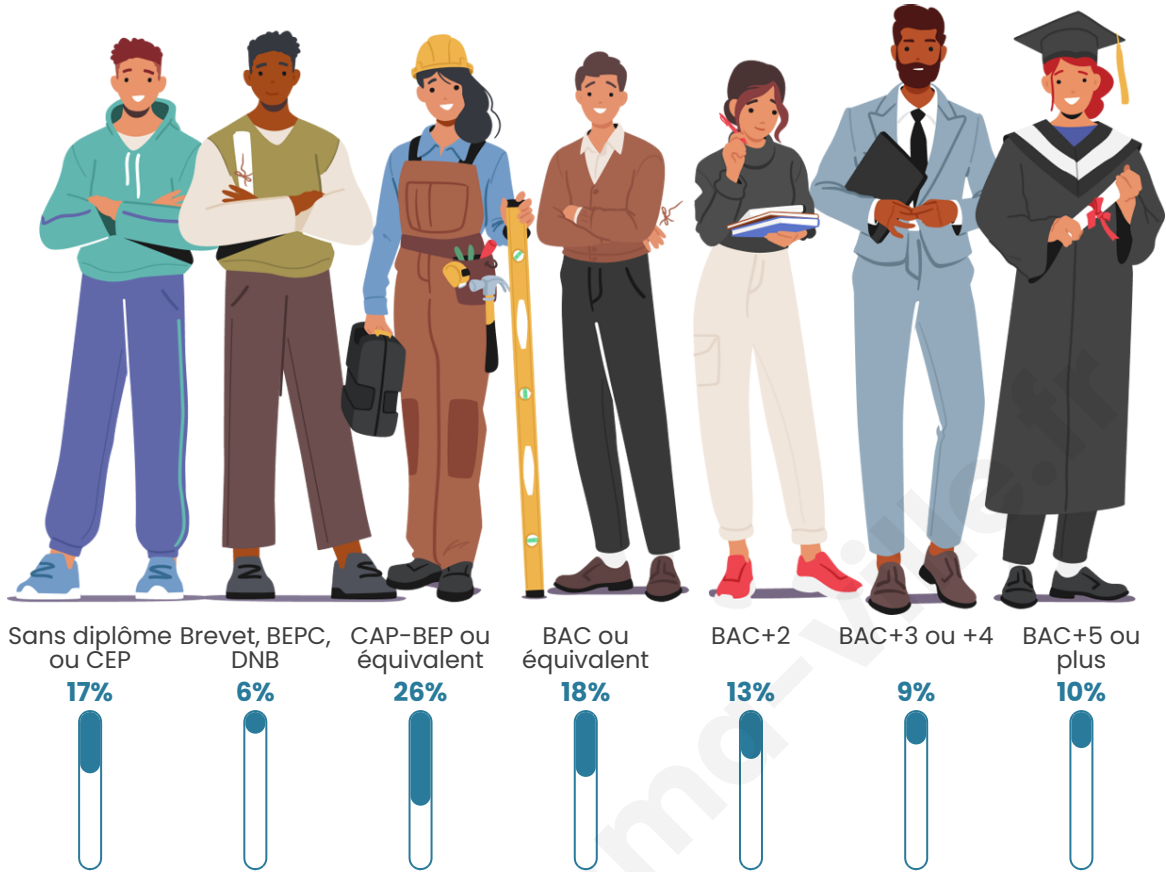

Tranche d'âge

Activité professionnelle

Niveau de diplôme

Composition des ménages

Profils électoraux

Premier tour

	Marine LE PEN	27.96 %
	Emmanuel MACRON	25.06 %
	Jean-Luc MÉLENCHON	14.09 %
	Éric ZEMMOUR	12.53 %
	Jean LASSALLE	4.92 %
	Anne HIDALGO	3.80 %
	Yannick JADOT	3.13 %
	Valérie PÉCRESSE	3.13 %
	Fabien ROUSSEL	2.68 %
	Nicolas DUPONT-AIGNAN	2.01 %
	Philippe POUTOU	0.45 %
	Nathalie ARTHAUD	0.22 %