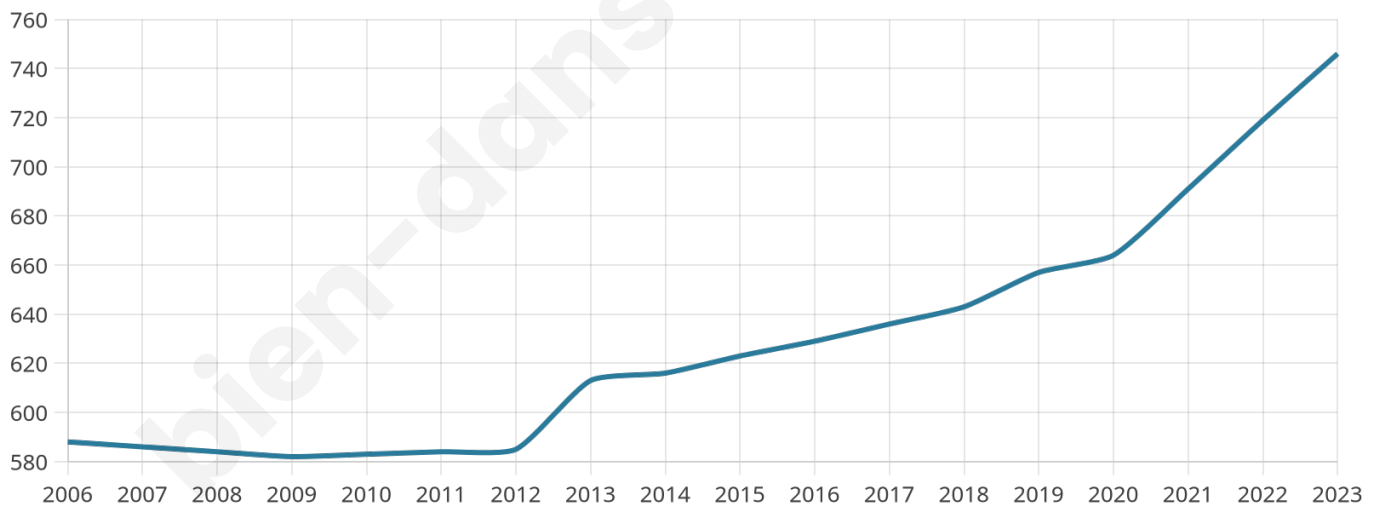

44 ans

Pop active

38.6%

Taux chômage

5.6%

Pop densité

75 h/km²

Revenu moyen

24 330 €/an

Evolution du nombre d'habitants

Sources : Institut national de la statistique et des études économiques (insee) selon Les dernières parutions officielles de 2024 portant sur les années 2020, 2021 et 2022.