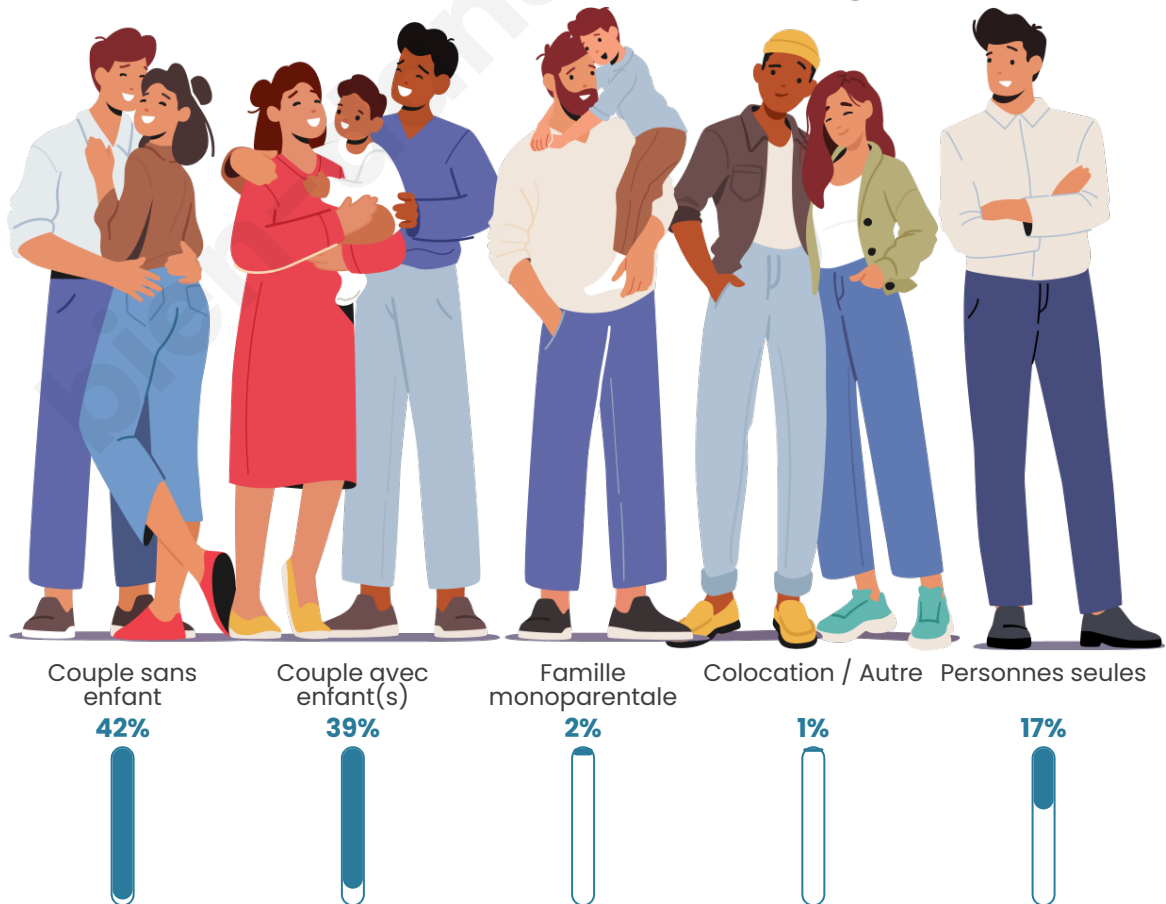

Tranche d'âge

Activité professionnelle

Niveau de diplôme

Composition des ménages

Profils électoraux

Premier tour

	Marine LE PEN	27.96 %
	Emmanuel MACRON	25.06 %
	Jean-Luc MÉLENCHON	14.09 %
	Éric ZEMMOUR	12.53 %
	Jean LASSALLE	4.92 %
	Anne HIDALGO	3.80 %
	Yannick JADOT	3.13 %
	Valérie PÉCRESSE	3.13 %
	Fabien ROUSSEL	2.68 %
	Nicolas DUPONT-AIGNAN	2.01 %
	Philippe POUTOU	0.45 %
	Nathalie ARTHAUD	0.22 %