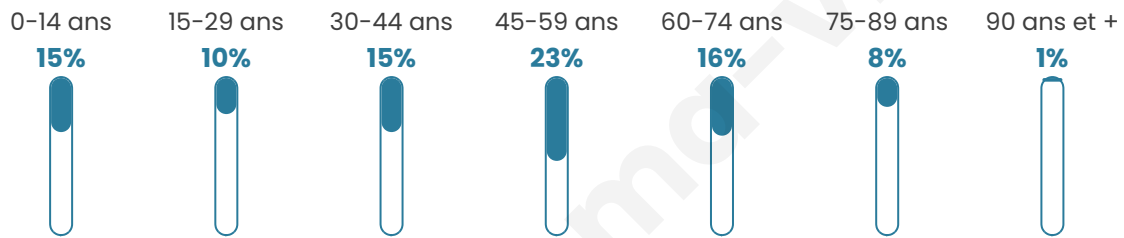

44 ans

Pop active

38.6%

Taux chômage

5.6%

Pop densité

75 h/km²

Revenu moyen

24 330 €/an

Evolution du nombre d'habitants

Sources : Institut national de la statistique et des études économiques (insee) selon Les dernières parutions officielles de 2024 portant sur les années 2020, 2021 et 2022.

Tranche d'âge

Activité professionnelle

Niveau de diplôme

Composition des ménages

Profils électoraux

Premier tour

	Marine LE PEN	27.96 %
	Emmanuel MACRON	25.06 %
	Jean-Luc MÉLENCHON	14.09 %
	Éric ZEMMOUR	12.53 %
	Jean LASSALLE	4.92 %
	Anne HIDALGO	3.80 %
	Yannick JADOT	3.13 %
	Valérie PÉCRESSE	3.13 %
	Fabien ROUSSEL	2.68 %
	Nicolas DUPONT-AIGNAN	2.01 %
	Philippe POUTOU	0.45 %
	Nathalie ARTHAUD	0.22 %