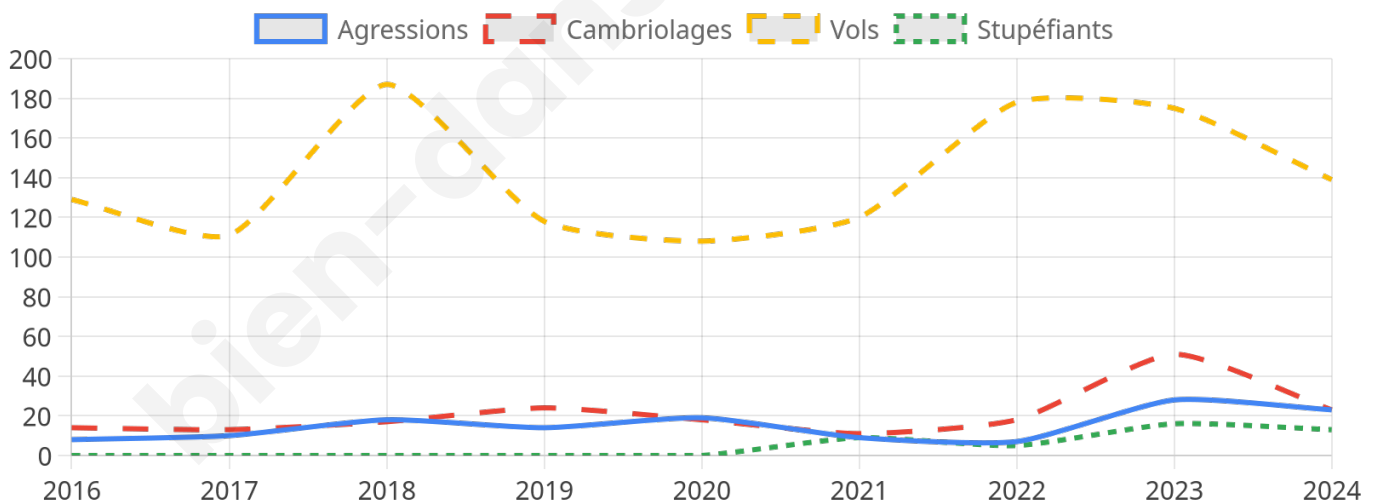

4 938 inscrits

Participation : 79.34%

Votes blancs : 1.43%

Votes nuls : 0.43%

Second tour

	Emmanuel MACRON	62,84 %
	Marine LE PEN	37,16 %

4 942 inscrits

Participation : 79.16%

Votes blancs : 6.21%

Votes nuls : 2.02%

Sécurité

Agressions physiques / sexuelles

23

Cambriolages

23

Vols / dégradations

139

Stupéfiants

13

Evolution du nombre d'infractions

Pour comparer

(en proportion du nombre d'habitants)

■ Ville ■ Département ■ Région

Sources : Bases statistiques communale, départementale et régionale de la délinquance enregistrée par la police et la gendarmerie nationales selon les dernières parutions officielles de 2025 portant sur l'année 2024 ([data.gouv](https://data.gouv.fr)).