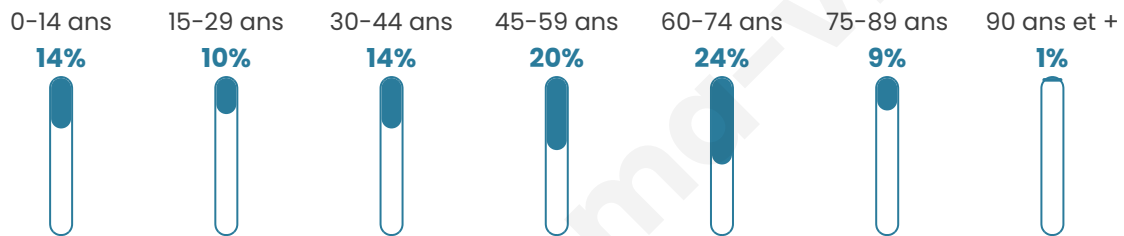

5 714

Age moyen

46 ans

Pop active

38.9%

Taux chômage

7.1%

Pop densité

229 h/km²

Revenu moyen

24 210 €/an

Evolution du nombre d'habitants

Sources : Institut national de la statistique et des études économiques (insee) selon Les dernières parutions officielles de 2024 portant sur les années 2020, 2021 et 2022.

Tranche d'âge

Activité professionnelle

Niveau de diplôme

Composition des ménages

Profils électoraux

Premier tour

	Emmanuel MACRON	34.59 %
	Marine LE PEN	21.82 %
	Jean-Luc MÉLENCHON	15.32 %
	Éric ZEMMOUR	6.68 %
	Yannick JADOT	5.41 %
	Valérie PÉCRESE	5.25 %
	Jean LASSALLE	2.63 %
	Fabien ROUSSEL	2.47 %
	Anne HIDALGO	2.39 %
	Nicolas DUPONT- AIGNAN	2.21 %
	Philippe POUTOU	0.68 %
	Nathalie ARTHAUD	0.55 %

4 938 inscrits

Participation : 79.34%

Votes blancs : 1.43%

Votes nuls : 0.43%

Second tour

	Emmanuel MACRON	62,84 %
	Marine LE PEN	37,16 %

4 942 inscrits

Participation : 79.16%