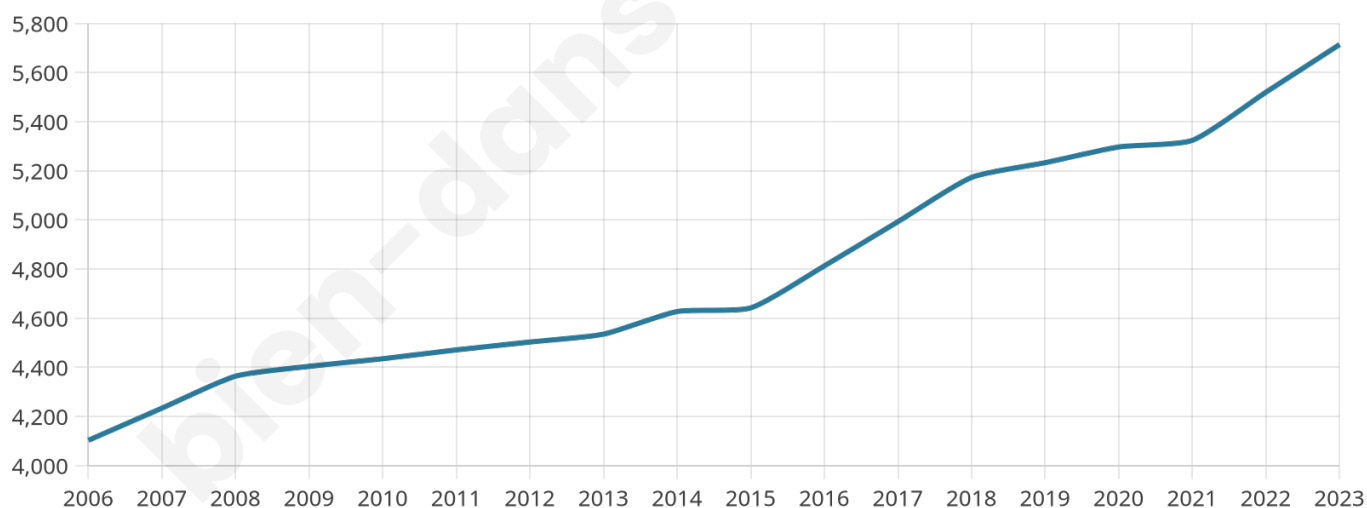

5 714

Age moyen

46 ans

Pop active

38.9%

Taux chômage

7.1%

Pop densité

229 h/km²

Revenu moyen

24 210 €/an

Evolution du nombre d'habitants

Sources : Institut national de la statistique et des études économiques (insee) selon Les dernières parutions officielles de 2024 portant sur les années 2020, 2021 et 2022.