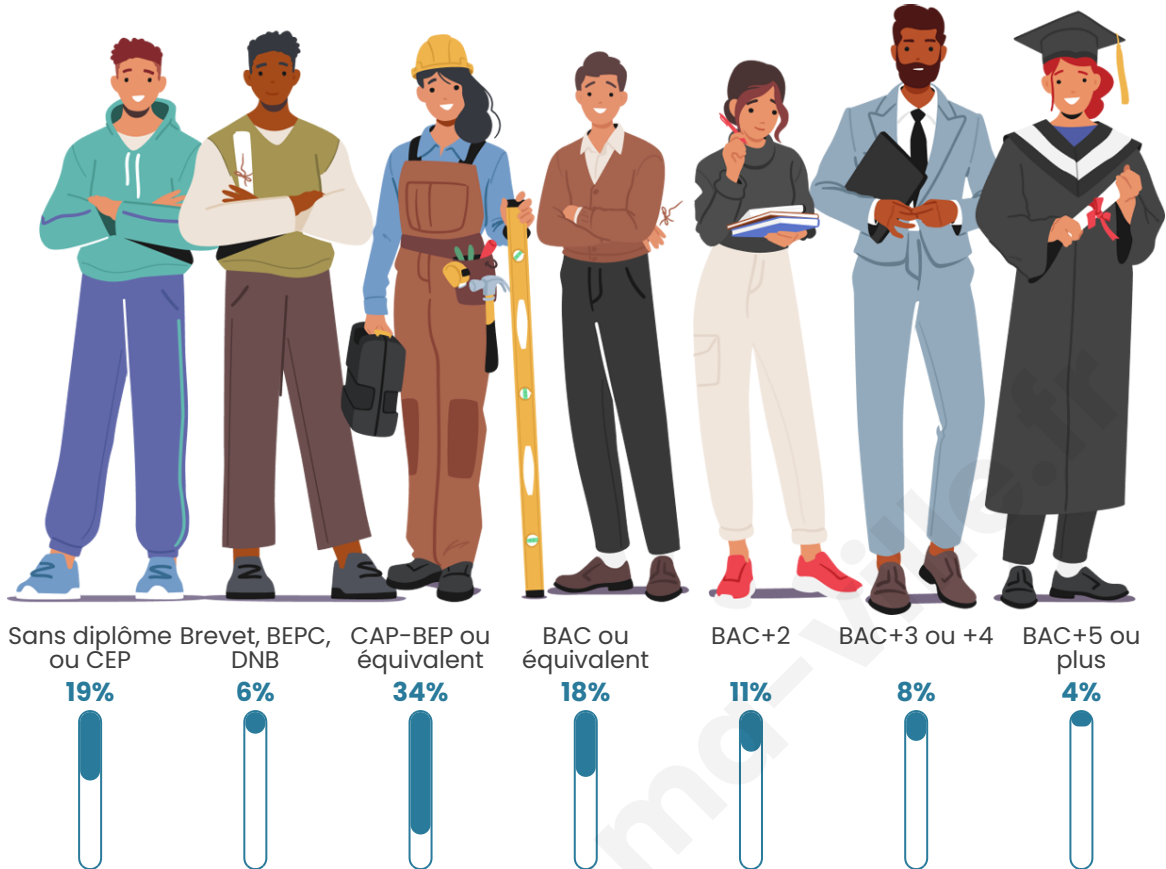

5 714

Age moyen

46 ans

Pop active

38.9%

Taux chômage

7.1%

Pop densité

Tranche d'âge

Activité professionnelle

Niveau de diplôme

Composition des ménages

Profils électoraux

Premier tour

	Emmanuel MACRON	34.59 %
	Marine LE PEN	21.82 %
	Jean-Luc MÉLENCHON	15.32 %
	Éric ZEMMOUR	6.68 %
	Yannick JADOT	5.41 %
	Valérie PÉCRESE	5.25 %
	Jean LASSALLE	2.63 %
	Fabien ROUSSEL	2.47 %
	Anne HIDALGO	2.39 %
	Nicolas DUPONT- AIGNAN	2.21 %
	Philippe POUTOU	0.68 %
	Nathalie ARTHAUD	0.55 %