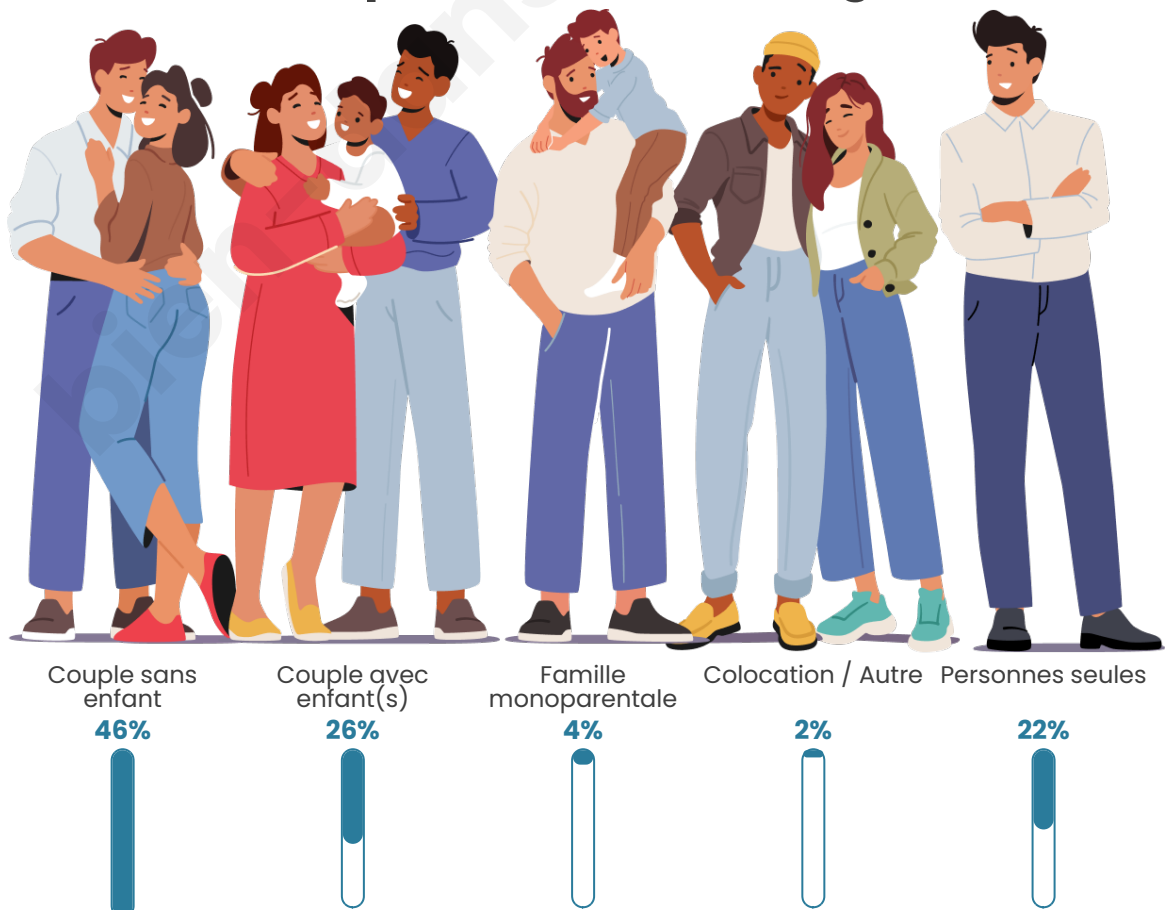

Tranche d'âge

Activité professionnelle

Niveau de diplôme

Composition des ménages

Profils électoraux

Premier tour

	Emmanuel MACRON	34.59 %
	Marine LE PEN	21.82 %
	Jean-Luc MÉLENCHON	15.32 %
	Éric ZEMMOUR	6.68 %
	Yannick JADOT	5.41 %
	Valérie PÉCRESE	5.25 %
	Jean LASSALLE	2.63 %
	Fabien ROUSSEL	2.47 %
	Anne HIDALGO	2.39 %
	Nicolas DUPONT- AIGNAN	2.21 %
	Philippe POUTOU	0.68 %
	Nathalie ARTHAUD	0.55 %