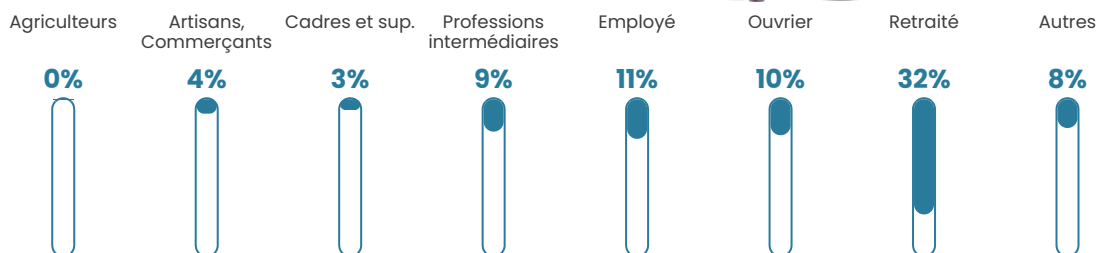

229 h/km²

Revenu moyen

24 210 €/an

Evolution du nombre d'habitants

Sources : Institut national de la statistique et des études économiques (insee) selon Les dernières parutions officielles de 2024 portant sur les années 2020, 2021 et 2022.

Tranche d'âge

Activité professionnelle

Niveau de diplôme

Composition des ménages

Profils électoraux

Premier tour

	Emmanuel MACRON	34.59 %
	Marine LE PEN	21.82 %
	Jean-Luc MÉLENCHON	15.32 %
	Éric ZEMMOUR	6.68 %
	Yannick JADOT	5.41 %
	Valérie PÉCRESE	5.25 %
	Jean LASSALLE	2.63 %
	Fabien ROUSSEL	2.47 %
	Anne HIDALGO	2.39 %
	Nicolas DUPONT- AIGNAN	2.21 %
	Philippe POUTOU	0.68 %
	Nathalie ARTHAUD	0.55 %