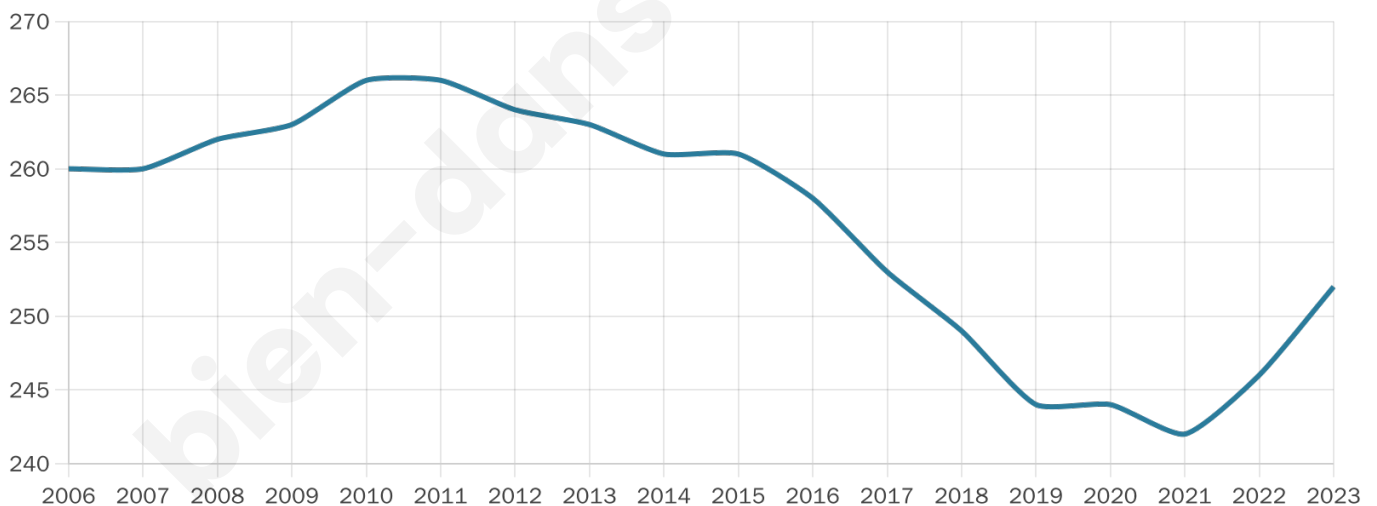

Statistiques sur la population

Nombre d'habitants

252

Age moyen

49 ans

Pop active

38.9%

Taux chômage

5.1%

Pop densité

16 h/km²

Revenu moyen

20 940 €/an

Evolution du nombre d'habitants

Sources : Institut national de la statistique et des études économiques (insee) selon Les dernières parutions officielles de 2024 portant sur les années 2020, 2021 et 2022.