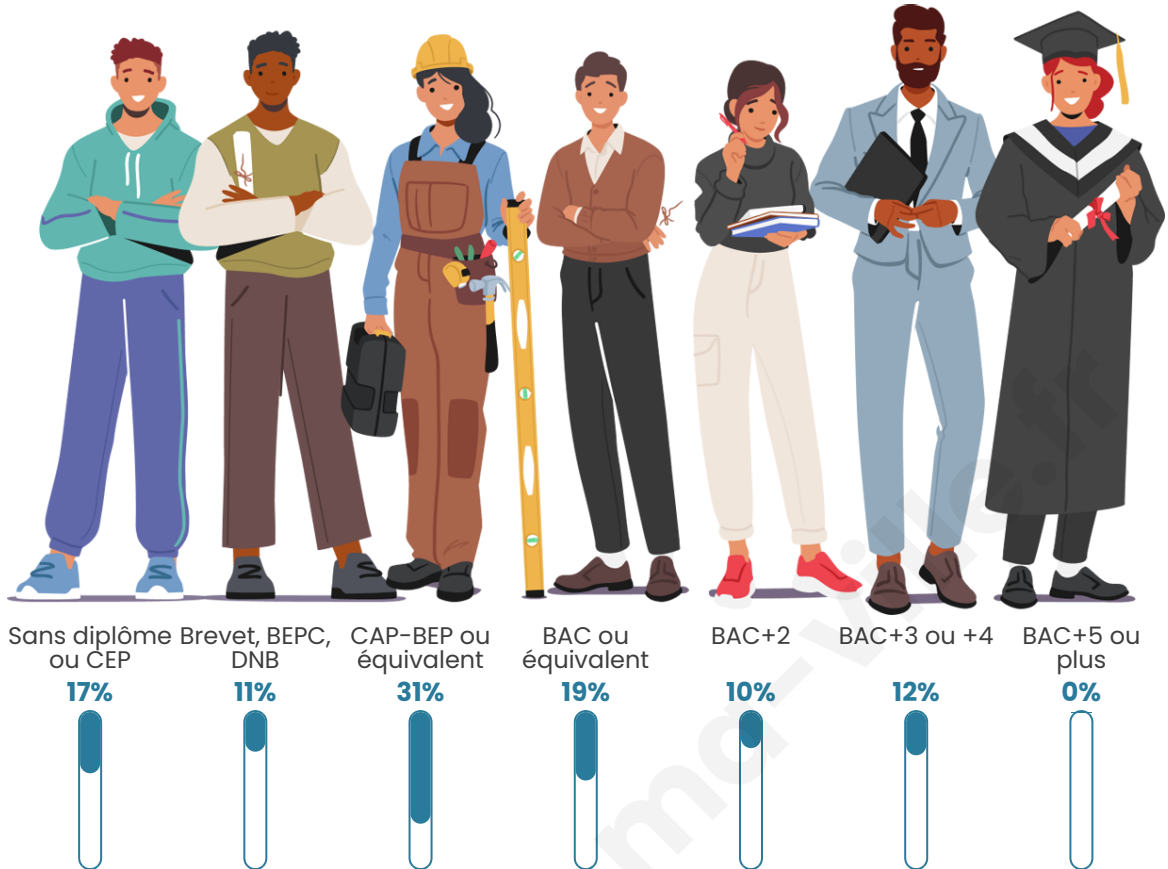

Niveau de diplôme