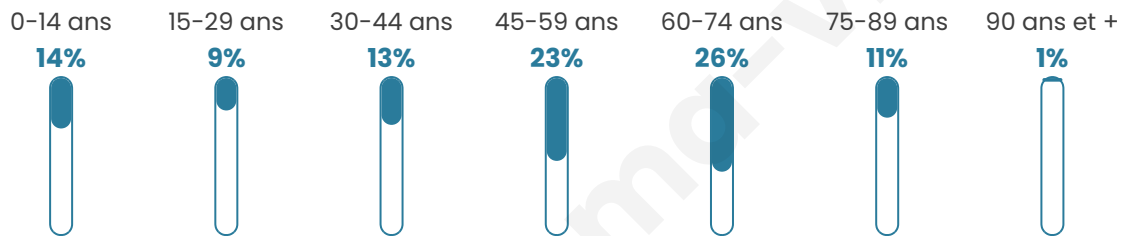

Tranche d'âge