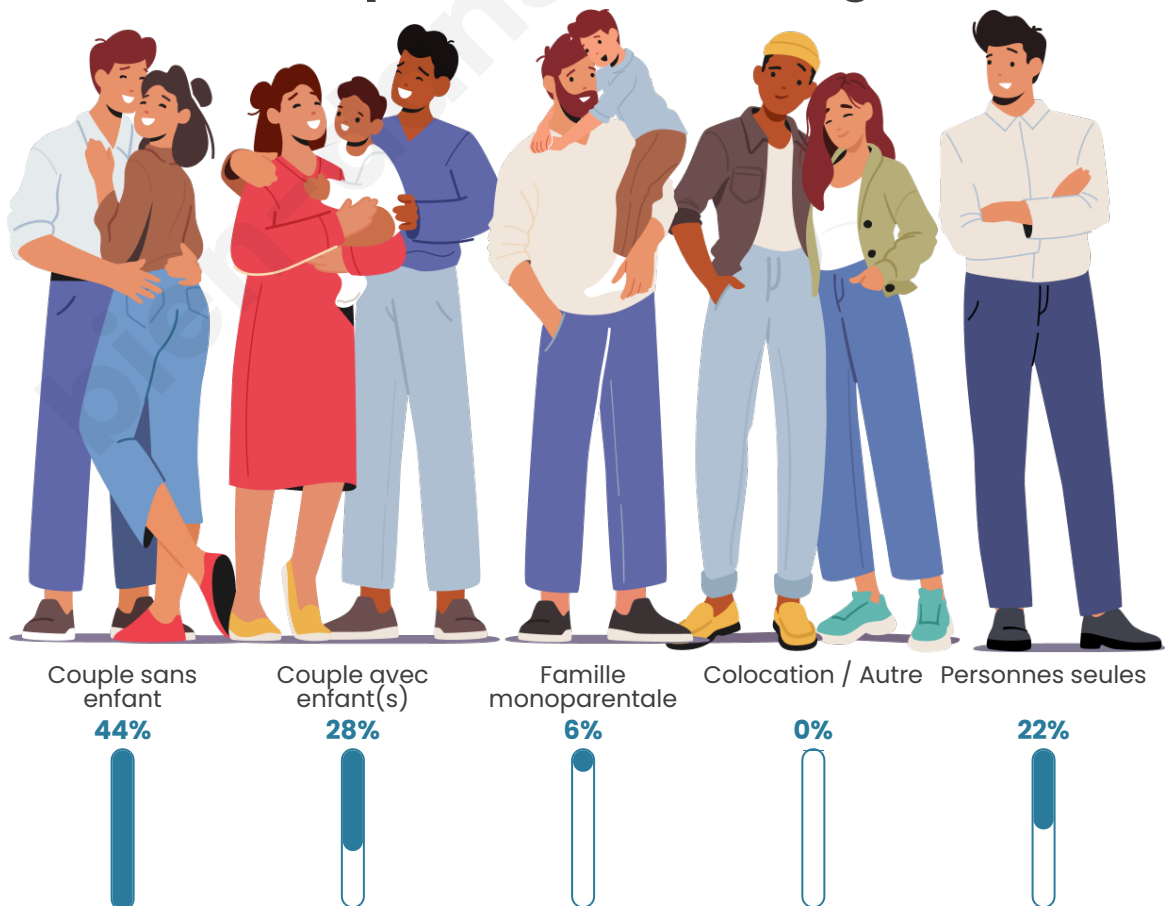

Composition des ménages