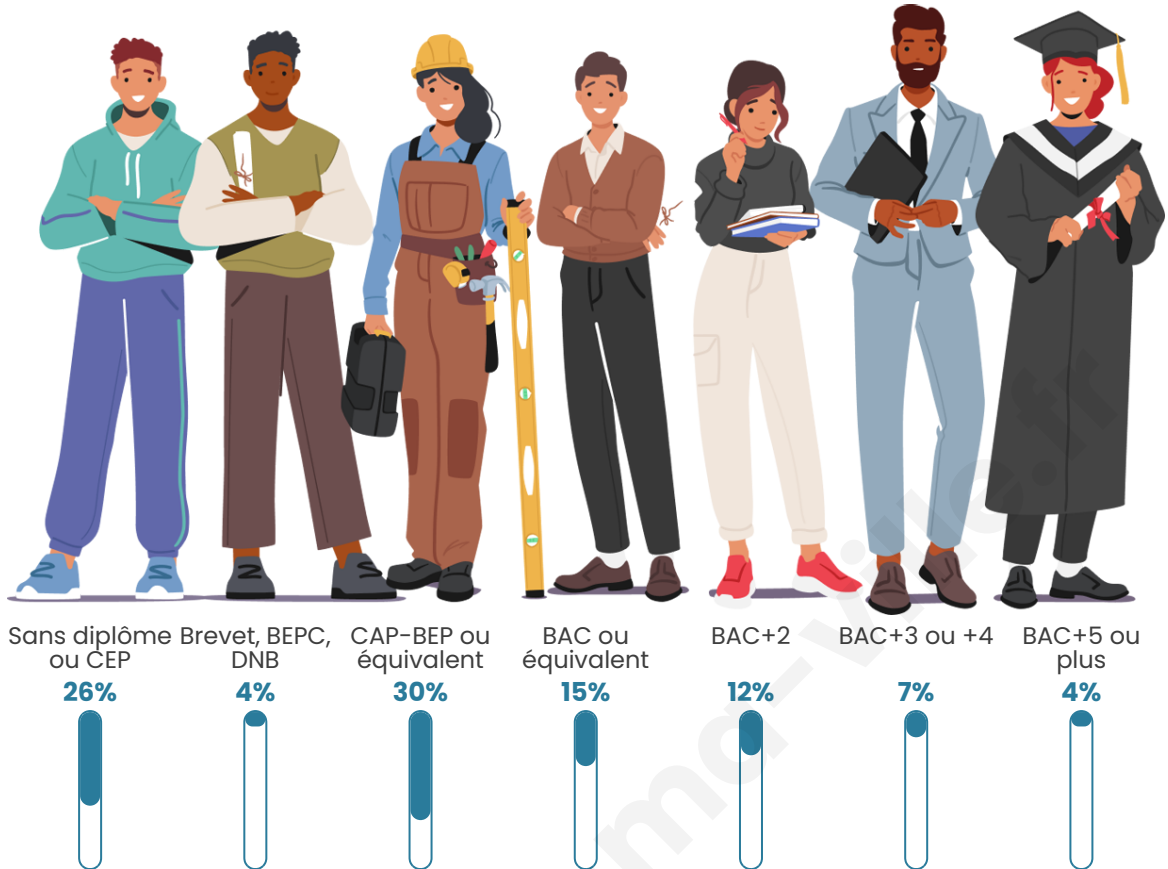

3 196

Age moyen

48 ans

Pop active

42.8%

Taux chômage

11%

Pop densité

Tranche d'âge

Activité professionnelle

Niveau de diplôme

Composition des ménages

Profils électoraux

Premier tour

	Emmanuel MACRON	26.37 %
	Marine LE PEN	24.68 %
	Jean-Luc MÉLENCHON	24.27 %
	Éric ZEMMOUR	4.33 %
	Yannick JADOT	4.26 %
	Valérie PÉCRESE	3.25 %
	Anne HIDALGO	2.97 %
	Fabien ROUSSEL	2.77 %
	Jean LASSALLE	2.70 %
	Nicolas DUPONT- AIGNAN	2.50 %
	Philippe POUTOU	1.01 %
	Nathalie ARTHAUD	0.88 %