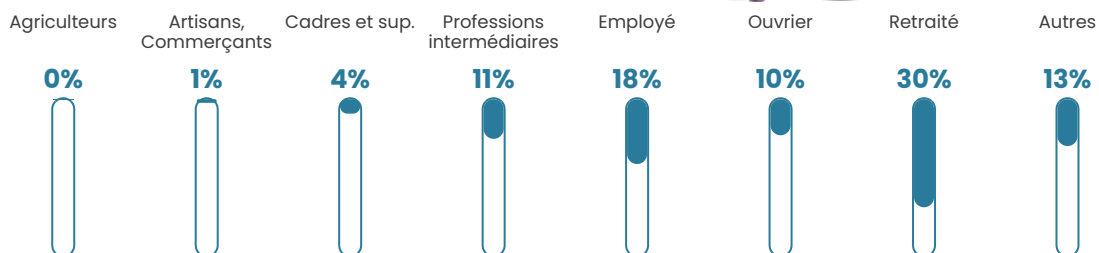

1 598 h/km²

Revenu moyen

21 170 €/an

Evolution du nombre d'habitants

Sources : Institut national de la statistique et des études économiques (insee) selon Les dernières parutions officielles de 2024 portant sur les années 2020, 2021 et 2022.

Tranche d'âge

Activité professionnelle

Niveau de diplôme

Composition des ménages

Profils électoraux

Premier tour

	Emmanuel MACRON	26.37 %
	Marine LE PEN	24.68 %
	Jean-Luc MÉLENCHON	24.27 %
	Éric ZEMMOUR	4.33 %
	Yannick JADOT	4.26 %
	Valérie PÉCRESE	3.25 %
	Anne HIDALGO	2.97 %
	Fabien ROUSSEL	2.77 %
	Jean LASSALLE	2.70 %
	Nicolas DUPONT- AIGNAN	2.50 %
	Philippe POUTOU	1.01 %
	Nathalie ARTHAUD	0.88 %