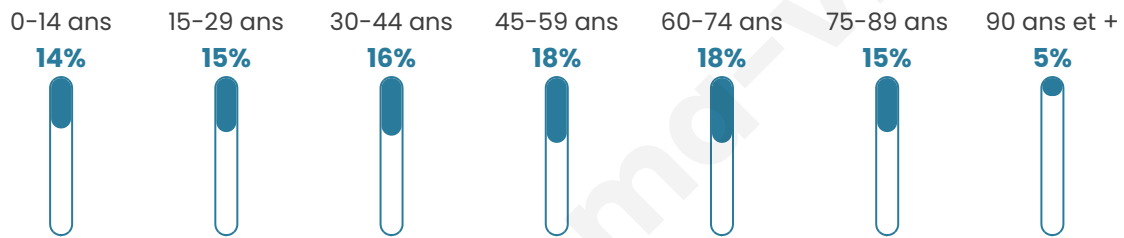

3 196

Age moyen

48 ans

Pop active

42.8%

Taux chômage

11%

Pop densité

1 598 h/km²

Revenu moyen

21 170 €/an

Evolution du nombre d'habitants

Sources : Institut national de la statistique et des études économiques (insee) selon Les dernières parutions officielles de 2024 portant sur les années 2020, 2021 et 2022.

Tranche d'âge

Activité professionnelle

Niveau de diplôme

Composition des ménages

Profils électoraux

Premier tour

	Emmanuel MACRON	26.37 %
	Marine LE PEN	24.68 %
	Jean-Luc MÉLENCHON	24.27 %
	Éric ZEMMOUR	4.33 %
	Yannick JADOT	4.26 %
	Valérie PÉCRESE	3.25 %
	Anne HIDALGO	2.97 %
	Fabien ROUSSEL	2.77 %
	Jean LASSALLE	2.70 %
	Nicolas DUPONT- AIGNAN	2.50 %
	Philippe POUTOU	1.01 %
	Nathalie ARTHAUD	0.88 %

1 969 inscrits

Participation : 77.91%

Votes blancs : 2.35%

Votes nuls : 1.24%

Second tour

	Emmanuel MACRON	57,06 %
	Marine LE PEN	42,94 %

1 964 inscrits

Participation : 73.68%