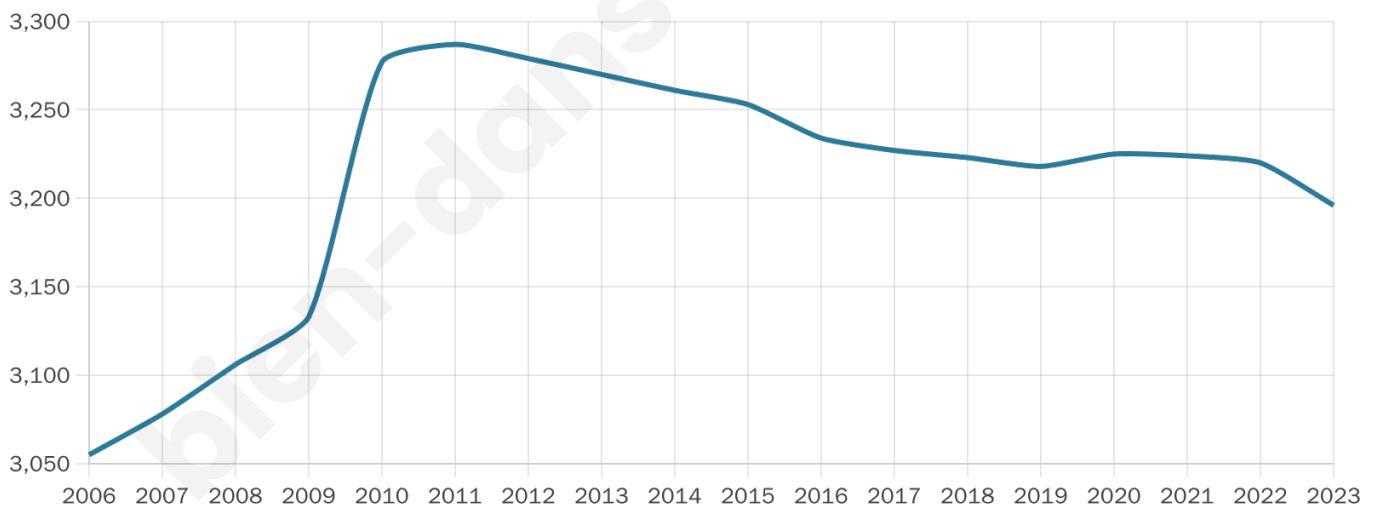

3 196

Age moyen

48 ans

Pop active

42.8%

Taux chômage

11%

Pop densité

1 598 h/km²

Revenu moyen

21 170 €/an

Evolution du nombre d'habitants

Sources : Institut national de la statistique et des études économiques (insee) selon Les dernières parutions officielles de 2024 portant sur les années 2020, 2021 et 2022.