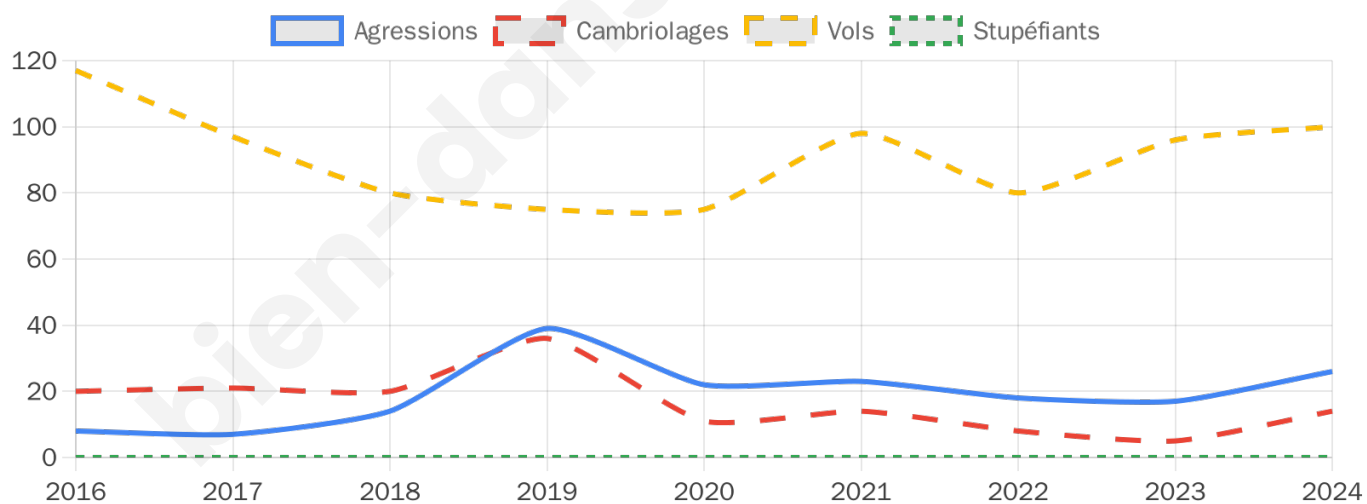

1 969 inscrits

Participation : 77.91%

Votes blancs : 2.35%

Votes nuls : 1.24%

Second tour

	Emmanuel MACRON	57,06 %
	Marine LE PEN	42,94 %

1 964 inscrits

Participation : 73.68%

Votes blancs : 8.91%

Votes nuls : 3.52%

Sécurité

Agressions physiques / sexuelles

26

Cambriolages

14

Vols / dégradations

100

Stupéfiants

0

Evolution du nombre d'infractions

Pour comparer

(en proportion du nombre d'habitants)

■ Ville ■ Département ■ Région

Sources : Bases statistiques communale, départementale et régionale de la délinquance enregistrée par la police et la gendarmerie nationales selon les dernières parutions officielles de 2025 portant sur l'année 2024 ([data.gouv](https://data.gouv.fr)).