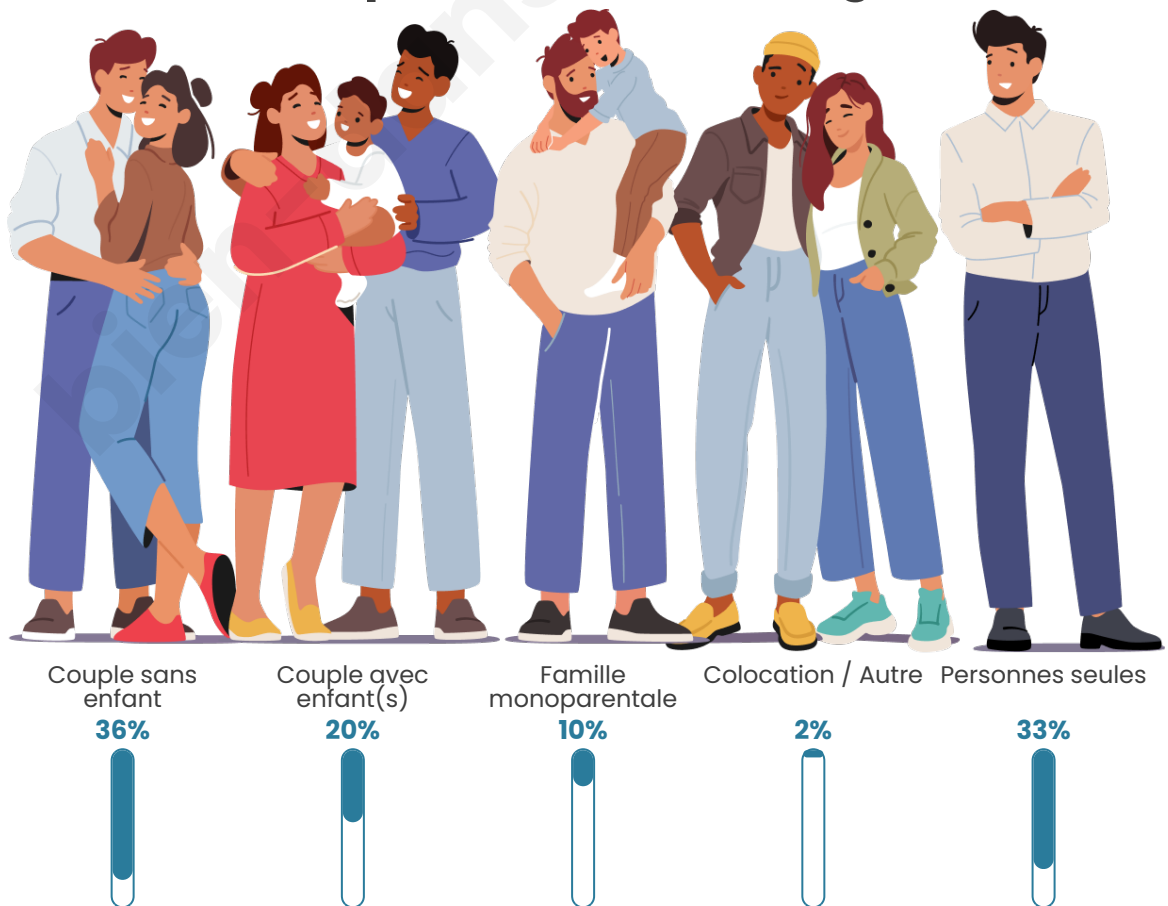

Tranche d'âge

Activité professionnelle

Niveau de diplôme

Composition des ménages

Profils électoraux

Premier tour

	Emmanuel MACRON	26.37 %
	Marine LE PEN	24.68 %
	Jean-Luc MÉLENCHON	24.27 %
	Éric ZEMMOUR	4.33 %
	Yannick JADOT	4.26 %
	Valérie PÉCRESE	3.25 %
	Anne HIDALGO	2.97 %
	Fabien ROUSSEL	2.77 %
	Jean LASSALLE	2.70 %
	Nicolas DUPONT- AIGNAN	2.50 %
	Philippe POUTOU	1.01 %
	Nathalie ARTHAUD	0.88 %