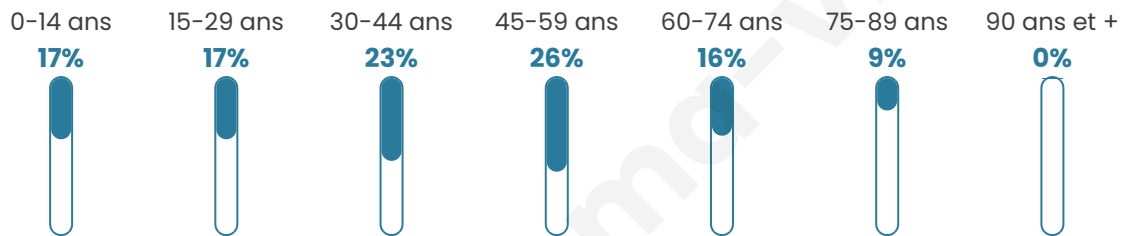

# Statistiques sur la population

Nombre d'habitants

**109**

Age moyen

**42 ans**

Pop active

**58.7%**

Taux chômage

**7.7%**

Pop densité

**6 h/km<sup>2</sup>**

Revenu moyen

**24 780 €/an**

## Evolution du nombre d'habitants

Sources : Institut national de la statistique et des études économiques (insee) selon Les dernières parutions officielles de 2024 portant sur les années 2020, 2021 et 2022.

## Tranche d'âge