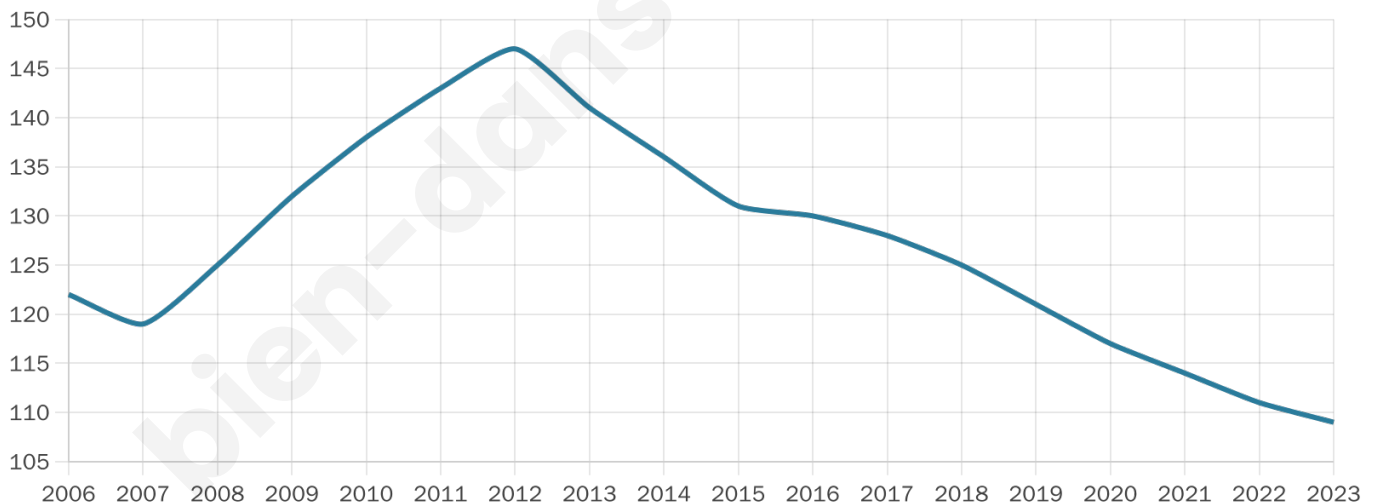

# Statistiques sur la population

Nombre d'habitants

**109**

Age moyen

**42 ans**

Pop active

**58.7%**

Taux chômage

**7.7%**

Pop densité

**6 h/km<sup>2</sup>**

Revenu moyen

**24 780 €/an**

## Evolution du nombre d'habitants

Sources : Institut national de la statistique et des études économiques (insee) selon Les dernières parutions officielles de 2024 portant sur les années 2020, 2021 et 2022.