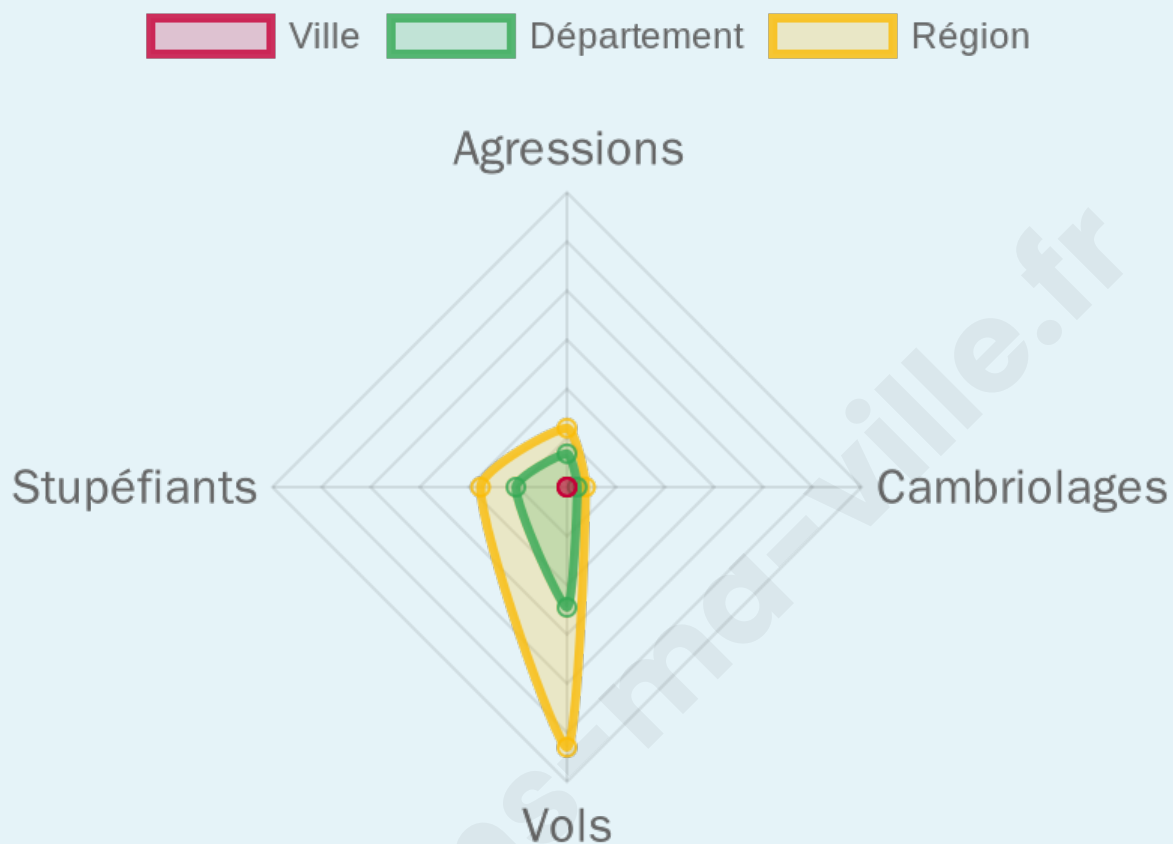

Pour comparer

(en proportion du nombre d'habitants)

Sources : Bases statistiques communale, départementale et régionale de la délinquance enregistrée par la police et la gendarmerie nationales selon les dernières parutions officielles de 2025 portant sur l'année 2024 ([data.gouv](https://data.gouv.fr)).

Agressions physiques / sexuelles : Violences sexuelles, coups et blessures volontaires intrafamiliaux, coups et blessures volontaires, autres coups, blessures volontaires et vols violents sans arme.

Cambriolages : Cambriolages de logements.

Vols : Vols avec armes, vols d'accessoires sur véhicules, vols dans les véhicules, vols de véhicules, vols sans violence contre des personnes, destructions, dégradations volontaires et escroqueries.

Stupéfiants : Trafic de stupéfiants dont (AFD) et usage de stupéfiants.