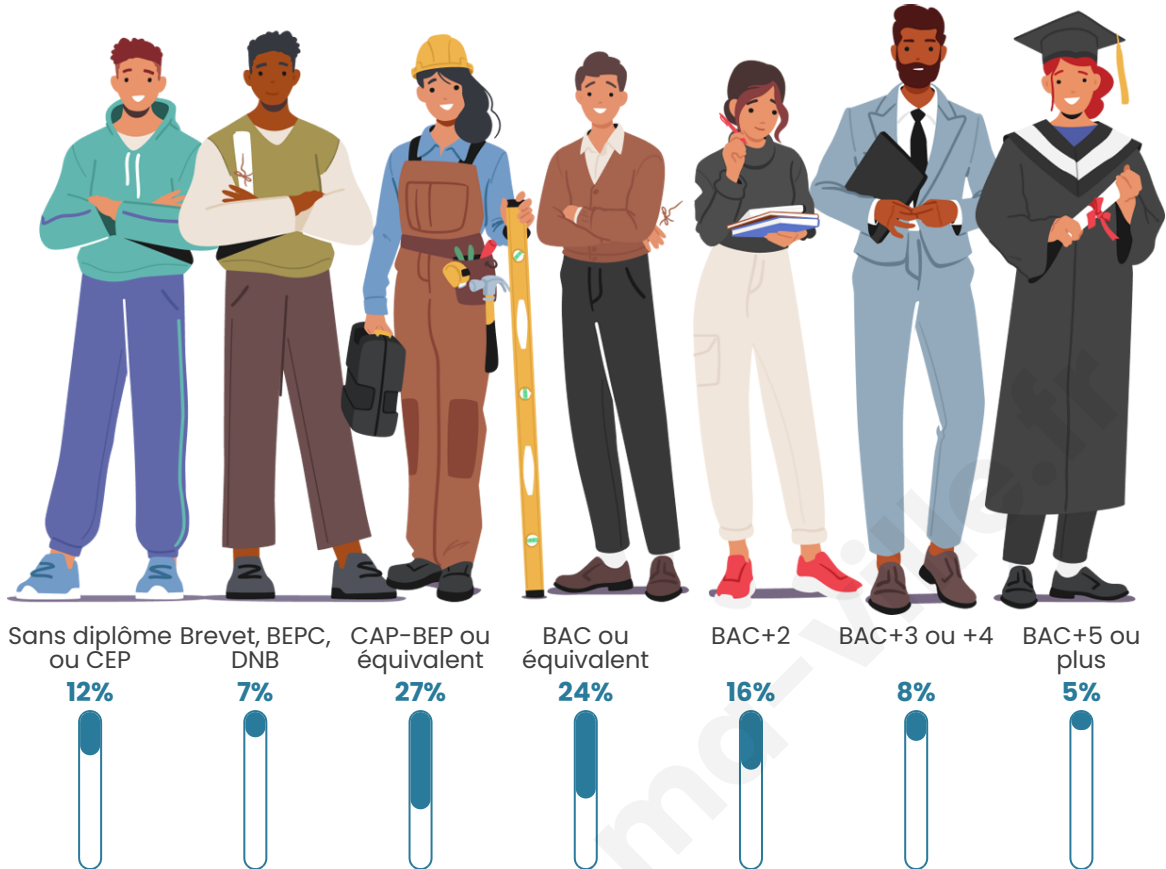

579

Age moyen

36 ans

Pop active

59.9%

Taux chômage

5%

Pop densité

Tranche d'âge

Activité professionnelle

Niveau de diplôme

Composition des ménages

Profils électoraux

Premier tour

Marine LE PEN 38.66 %

Emmanuel
MACRON 22.41 %