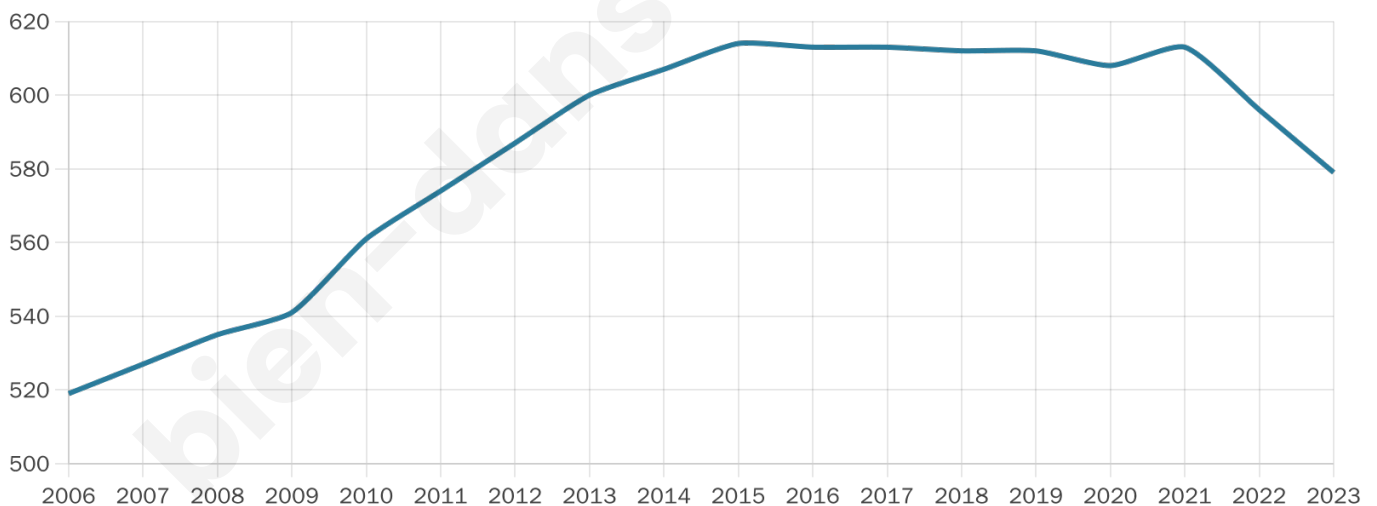

579

Age moyen

36 ans

Pop active

59.9%

Taux chômage

5%

Pop densité

83 h/km²

Revenu moyen

28 770 €/an

Evolution du nombre d'habitants

Sources : Institut national de la statistique et des études économiques (insee) selon Les dernières parutions officielles de 2024 portant sur les années 2020, 2021 et 2022.

Tranche d'âge

Activité professionnelle

Niveau de diplôme

Composition des ménages

Profils électoraux

Premier tour

Marine LE PEN 38.66 %

Emmanuel
MACRON 22.41 %