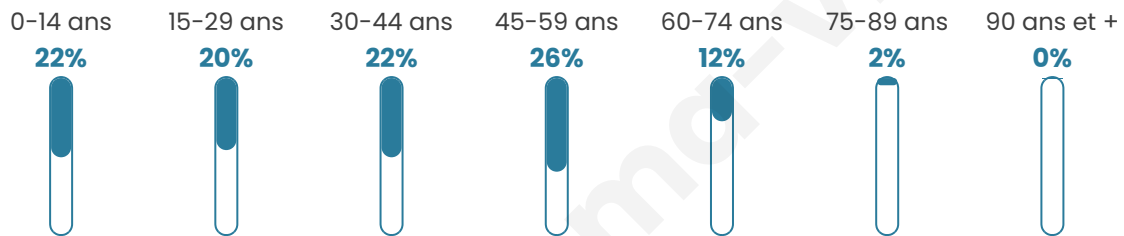

579

Age moyen

36 ans

Pop active

59.9%

Taux chômage

5%

Pop densité

83 h/km²

Revenu moyen

28 770 €/an

Evolution du nombre d'habitants

Sources : Institut national de la statistique et des études économiques (insee) selon Les dernières parutions officielles de 2024 portant sur les années 2020, 2021 et 2022.

Tranche d'âge

Activité professionnelle

Niveau de diplôme

Composition des ménages

Profils électoraux

Premier tour

Marine LE PEN 38.66 %

Emmanuel
MACRON 22.41 %