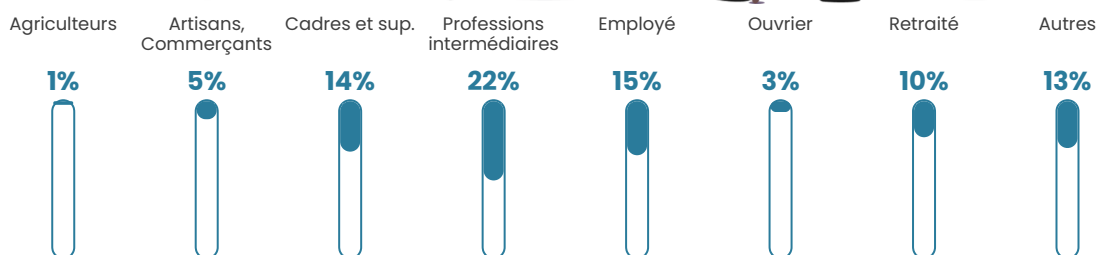

83 h/km²

Revenu moyen

28 770 €/an

Evolution du nombre d'habitants

Sources : Institut national de la statistique et des études économiques (insee) selon Les dernières parutions officielles de 2024 portant sur les années 2020, 2021 et 2022.

Tranche d'âge

Activité professionnelle

Niveau de diplôme

Composition des ménages

Profils électoraux

Premier tour

Marine LE PEN 38.66 %

Emmanuel
MACRON 22.41 %