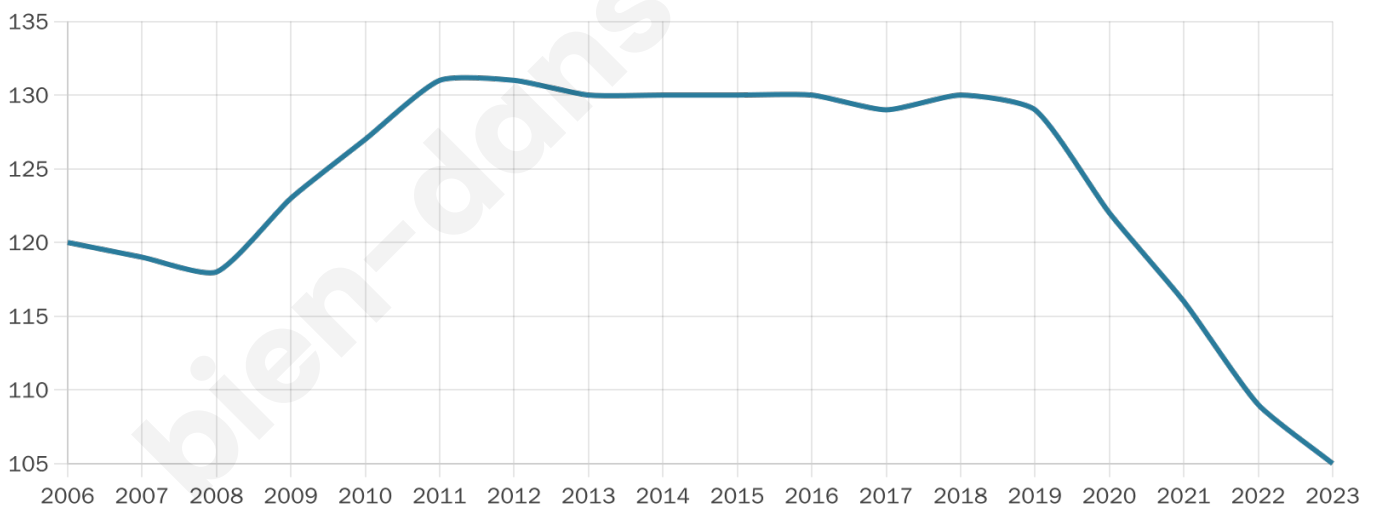

# Statistiques sur la population

Nombre d'habitants

**105**

Age moyen

**54 ans**

Pop active

**45.7%**

Taux chômage

**1.6%**

Pop densité

**3 h/km<sup>2</sup>**

Revenu moyen

**21 050 €/an**

## Evolution du nombre d'habitants

Sources : Institut national de la statistique et des études économiques (insee) selon Les dernières parutions officielles de 2024 portant sur les années 2020, 2021 et 2022.