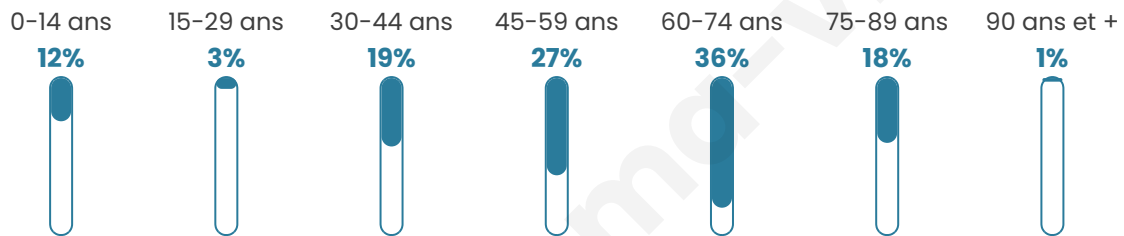

# Statistiques sur la population

Nombre d'habitants

**105**

Age moyen

**54 ans**

Pop active

**45.7%**

Taux chômage

**1.6%**

Pop densité

**3 h/km<sup>2</sup>**

Revenu moyen

**21 050 €/an**

## Evolution du nombre d'habitants

Sources : Institut national de la statistique et des études économiques (insee) selon Les dernières parutions officielles de 2024 portant sur les années 2020, 2021 et 2022.

## Tranche d'âge