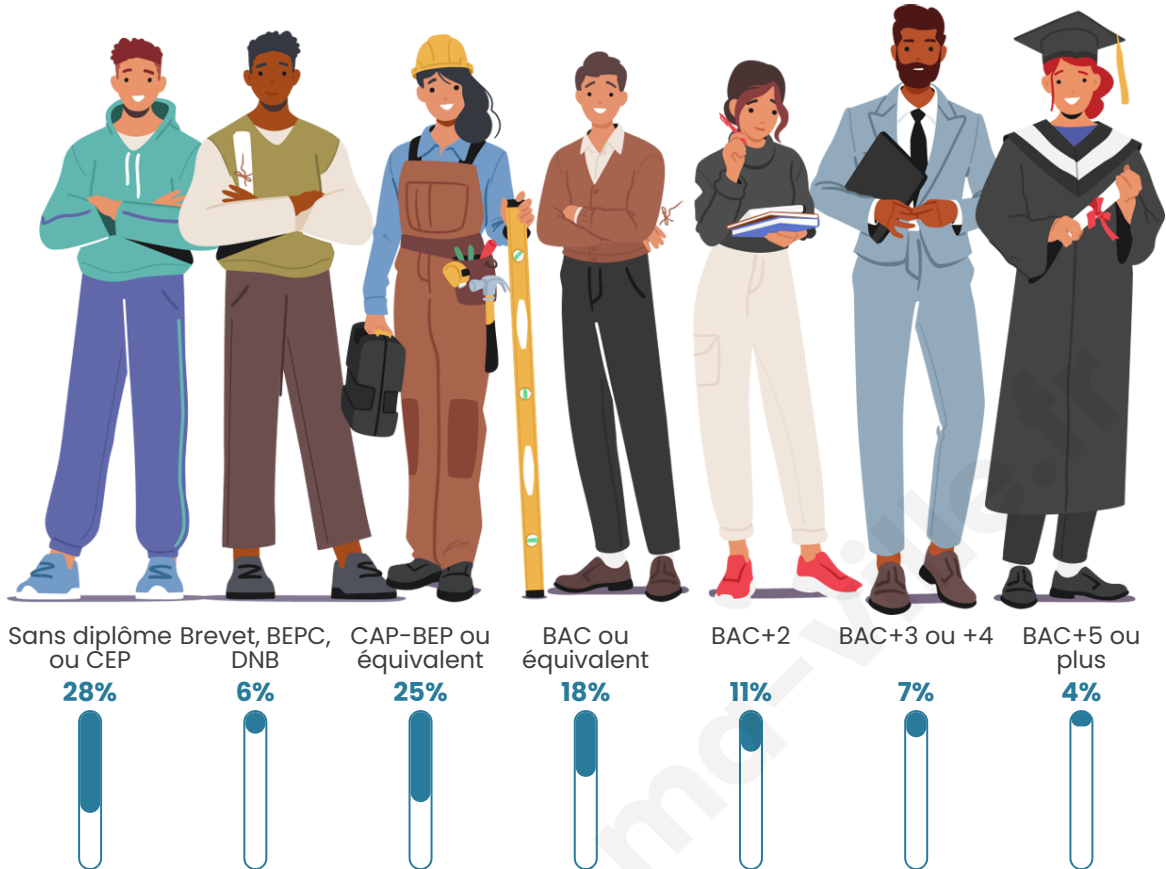

205

Age moyen

50 ans

Pop active

32.7%

Taux chômage

10.9%

Pop densité

Tranche d'âge

Activité professionnelle

Niveau de diplôme

Composition des ménages

Profils électoraux

Premier tour

	Emmanuel MACRON	26.98 %
	Jean-Luc MÉLENCHON	23.02 %
	Marine LE PEN	22.22 %
	Fabien ROUSSEL	7.14 %
	Jean LASSALLE	4.76 %
	Yannick JADOT	3.97 %
	Éric ZEMMOUR	3.17 %
	Valérie PÉCRESE	3.17 %
	Nicolas DUPONT- AIGNAN	2.38 %
	Nathalie ARTHAUD	1.59 %
	Anne HIDALGO	0.79 %
	Philippe POUTOU	0.79 %