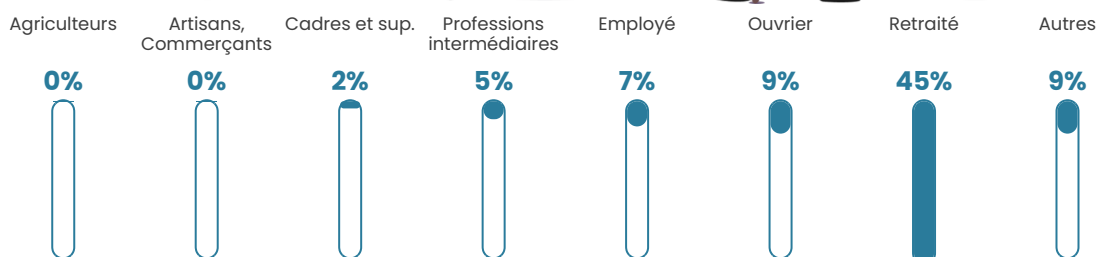

9 h/km²

Revenu moyen

20 700 €/an

Evolution du nombre d'habitants

Sources : Institut national de la statistique et des études économiques (insee) selon Les dernières parutions officielles de 2024 portant sur les années 2020, 2021 et 2022.

Tranche d'âge

Activité professionnelle

Niveau de diplôme

Composition des ménages

Profils électoraux

Premier tour

	Emmanuel MACRON	26.98 %
	Jean-Luc MÉLENCHON	23.02 %
	Marine LE PEN	22.22 %
	Fabien ROUSSEL	7.14 %
	Jean LASSALLE	4.76 %
	Yannick JADOT	3.97 %
	Éric ZEMMOUR	3.17 %
	Valérie PÉCRESE	3.17 %
	Nicolas DUPONT- AIGNAN	2.38 %
	Nathalie ARTHAUD	1.59 %
	Anne HIDALGO	0.79 %
	Philippe POUTOU	0.79 %