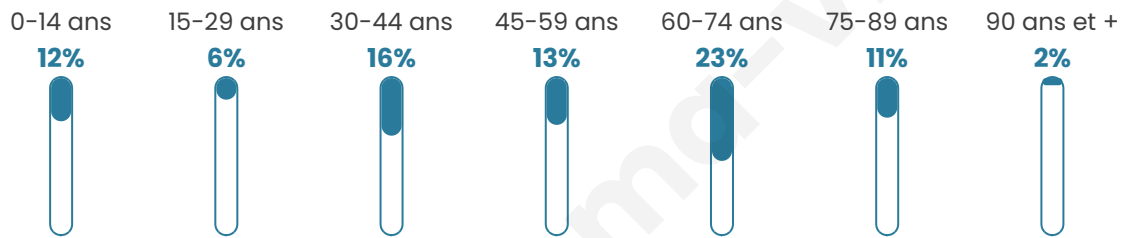

205

Age moyen

50 ans

Pop active

32.7%

Taux chômage

10.9%

Pop densité

9 h/km²

Revenu moyen

20 700 €/an

Evolution du nombre d'habitants

Sources : Institut national de la statistique et des études économiques (insee) selon Les dernières parutions officielles de 2024 portant sur les années 2020, 2021 et 2022.

Tranche d'âge

Activité professionnelle

Niveau de diplôme

Composition des ménages

Profils électoraux

Premier tour

	Emmanuel MACRON	26.98 %
	Jean-Luc MÉLENCHON	23.02 %
	Marine LE PEN	22.22 %
	Fabien ROUSSEL	7.14 %
	Jean LASSALLE	4.76 %
	Yannick JADOT	3.97 %
	Éric ZEMMOUR	3.17 %
	Valérie PÉCRESE	3.17 %
	Nicolas DUPONT- AIGNAN	2.38 %
	Nathalie ARTHAUD	1.59 %
	Anne HIDALGO	0.79 %
	Philippe POUTOU	0.79 %

155 inscrits

Participation : 84.52%

Votes blancs : 3.05%

Votes nuls : 0.76%

Second tour

	Emmanuel MACRON	64,58 %
	Marine LE PEN	35,42 %

155 inscrits

Participation : 76.13%