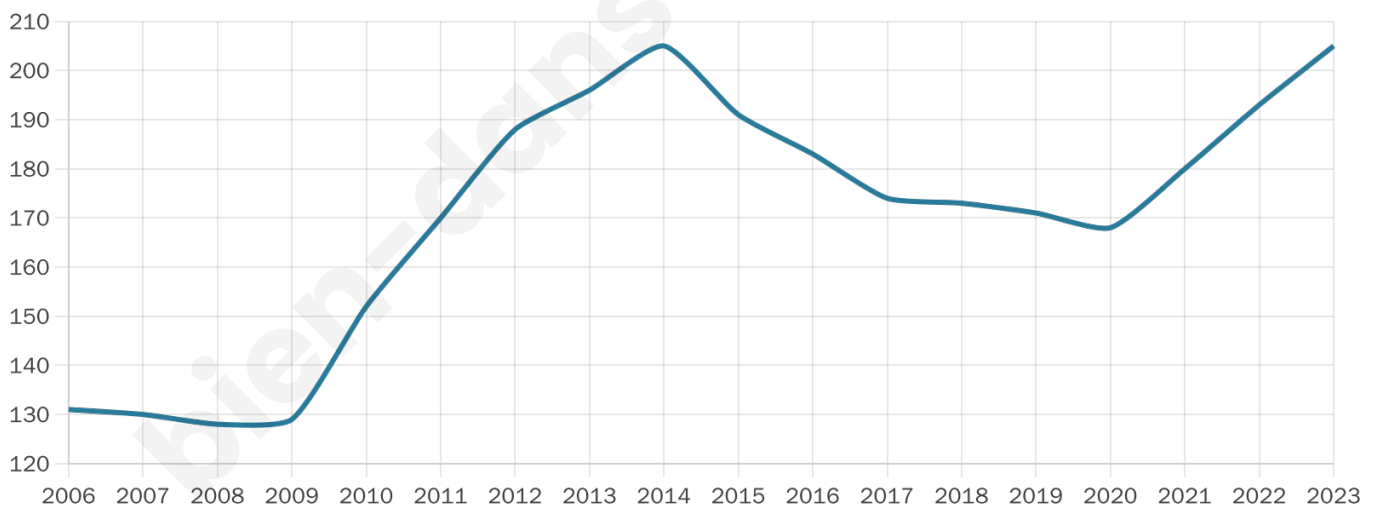

205

Age moyen

50 ans

Pop active

32.7%

Taux chômage

10.9%

Pop densité

9 h/km²

Revenu moyen

20 700 €/an

Evolution du nombre d'habitants

Sources : Institut national de la statistique et des études économiques (insee) selon Les dernières parutions officielles de 2024 portant sur les années 2020, 2021 et 2022.