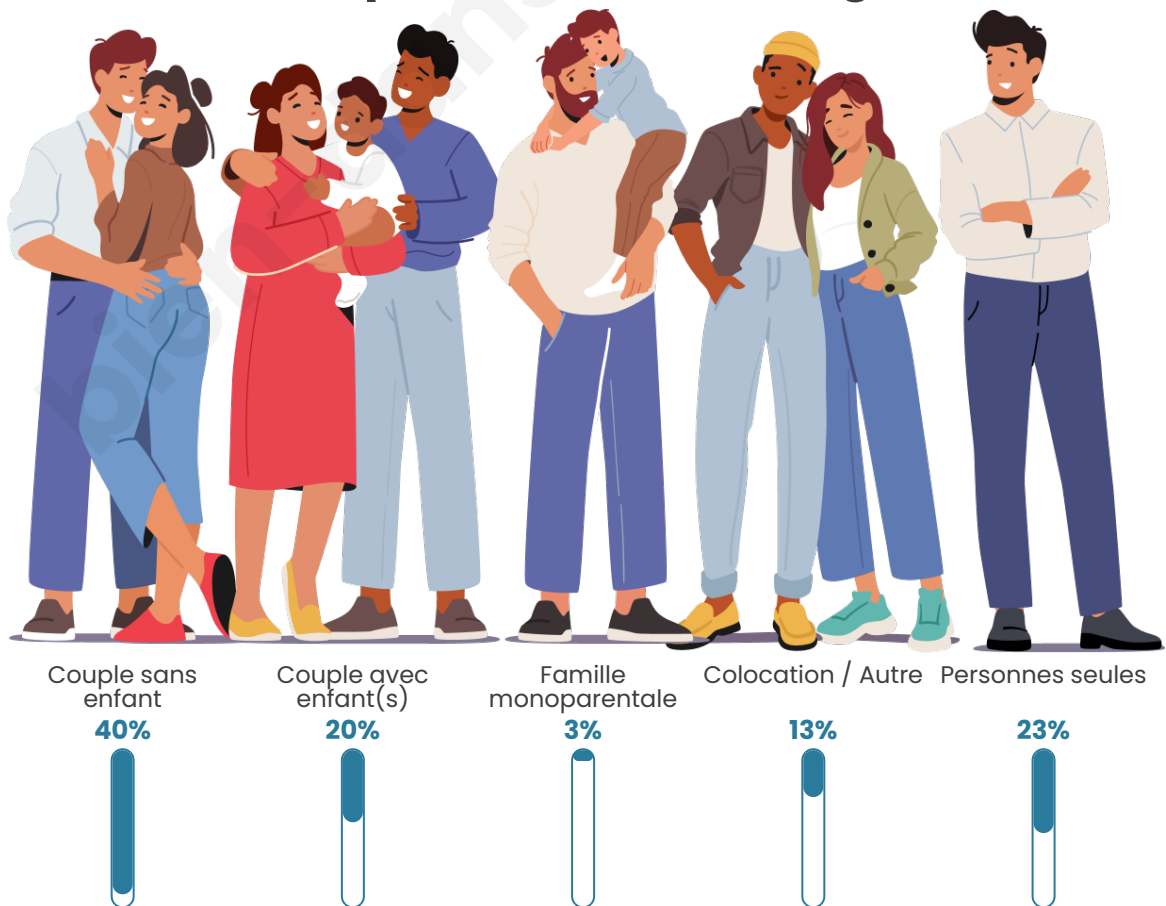

Tranche d'âge

Activité professionnelle

Niveau de diplôme

Composition des ménages

Profils électoraux

Premier tour

	Emmanuel MACRON	26.98 %
	Jean-Luc MÉLENCHON	23.02 %
	Marine LE PEN	22.22 %
	Fabien ROUSSEL	7.14 %
	Jean LASSALLE	4.76 %
	Yannick JADOT	3.97 %
	Éric ZEMMOUR	3.17 %
	Valérie PÉCRESE	3.17 %
	Nicolas DUPONT- AIGNAN	2.38 %
	Nathalie ARTHAUD	1.59 %
	Anne HIDALGO	0.79 %
	Philippe POUTOU	0.79 %