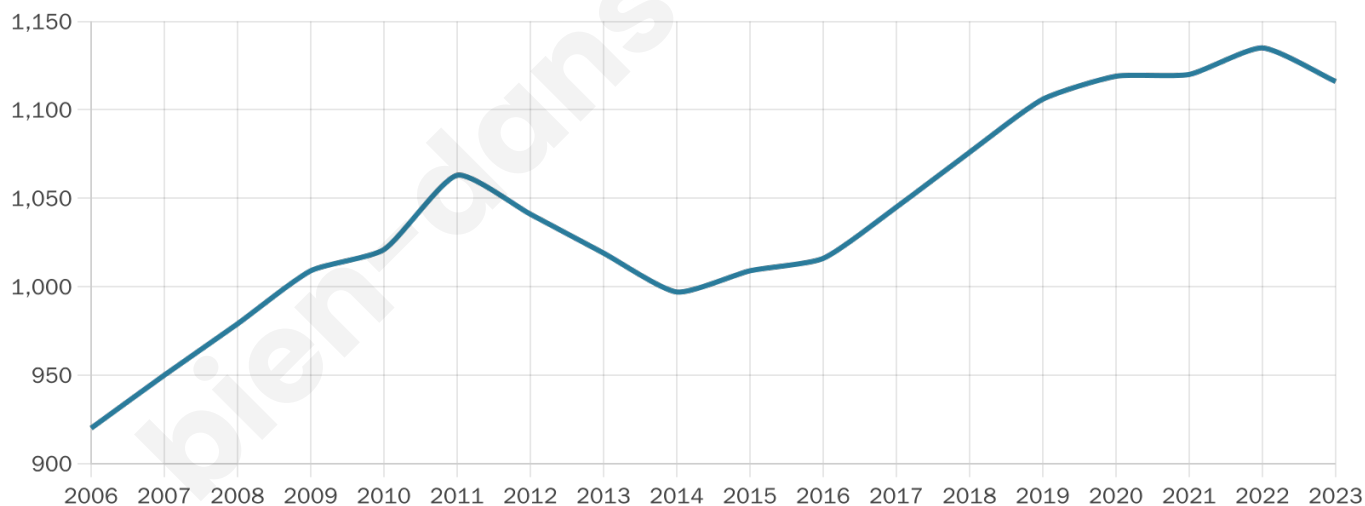

# Statistiques sur la population

Nombre d'habitants

**1 116**

Age moyen

**41 ans**

Pop active

**42.9%**

Taux chômage

**8.4%**

Pop densité

**41 h/km<sup>2</sup>**

Revenu moyen

**21 130 €/an**

## Evolution du nombre d'habitants

Sources : Institut national de la statistique et des études économiques (insee) selon Les dernières parutions officielles de 2024 portant sur les années 2020, 2021 et 2022.