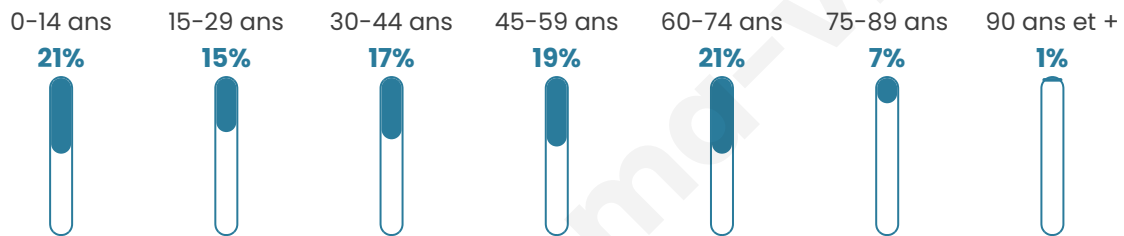

# Statistiques sur la population

Nombre d'habitants

**1 116**

Age moyen

**41 ans**

Pop active

**42.9%**

Taux chômage

**8.4%**

Pop densité

**41 h/km<sup>2</sup>**

Revenu moyen

**21 130 €/an**

## Evolution du nombre d'habitants

Sources : Institut national de la statistique et des études économiques (insee) selon Les dernières parutions officielles de 2024 portant sur les années 2020, 2021 et 2022.

## Tranche d'âge